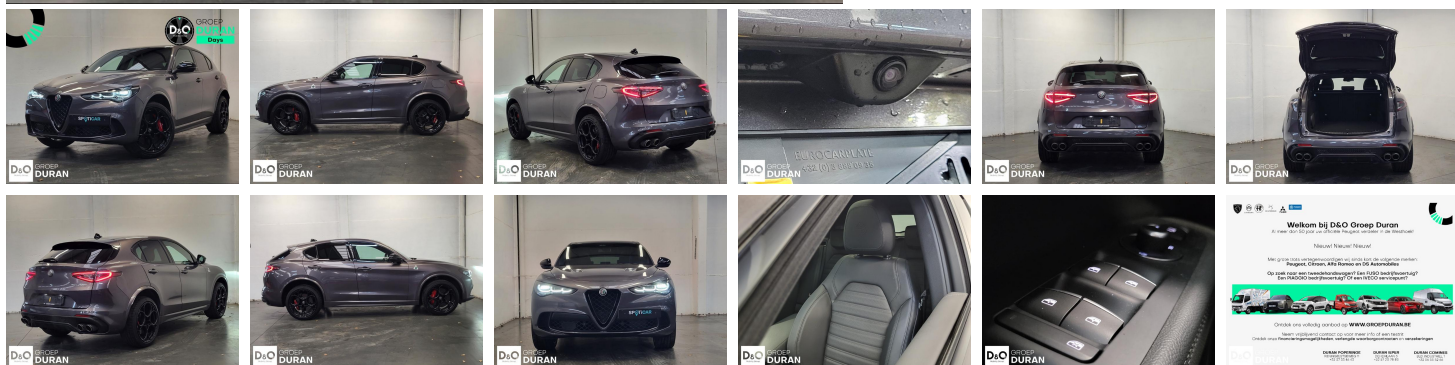

# Alfa Romeo Stelvio

## Quadrifoglio 2.9 V6 Bi-Turbo

€ 85.000,-      2024      35.000 KM

QRcode.tec-it.com API  
Oops! Rate limit reached.  
Upgrade to a bulk plan  
for continued access.  
sales@tec-it.com    www.tec-it.com

### Kenmerken

|              |                              |                    |                |                       |           |
|--------------|------------------------------|--------------------|----------------|-----------------------|-----------|
| <b>Merk</b>  | Alfa Romeo                   | <b>Bouwjaar</b>    | -              | <b>Tellerstand</b>    | 35.000 KM |
| <b>Model</b> | Stelvio                      | <b>Kleur</b>       | grijs metallic | <b>Vermogen</b>       | 519 PK    |
| <b>Type</b>  | Quadrifoglio 2.9 V6 Bi-Turbo | <b>Brandstof</b>   | Benzine        | <b>Cilinderinhoud</b> | 2891 CC   |
| <b>Prijs</b> | € 85.000,-                   | <b>Transmissie</b> | Automaat       | <b>Gewicht:</b>       | -         |

# Foto's voertuig