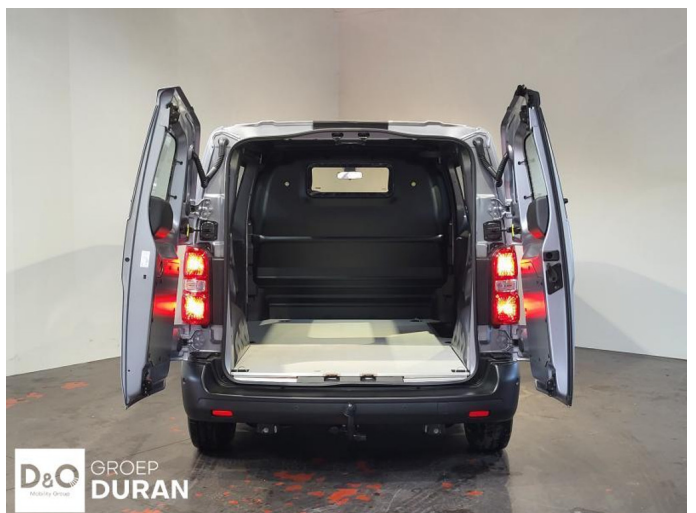

### Kenmerken

<b>Merk</b>	Peugeot	<b>Bouwjaar</b>	-	<b>Tellerstand</b>	9.876 KM
<b>Model</b>	Expert	<b>Kleur</b>	wit metallic	<b>Vermogen</b>	145 PK
<b>Type</b>	2.0 BlueHDi 145 MAN.6	<b>Brandstof</b>	Diesel	<b>Cilinderinhoud</b>	1997 CC
<b>Prijs</b>	€ 29.490,-	<b>Transmissie</b>	Handgeschakeld	<b>Gewicht:</b>	-

# Foto's voertuig