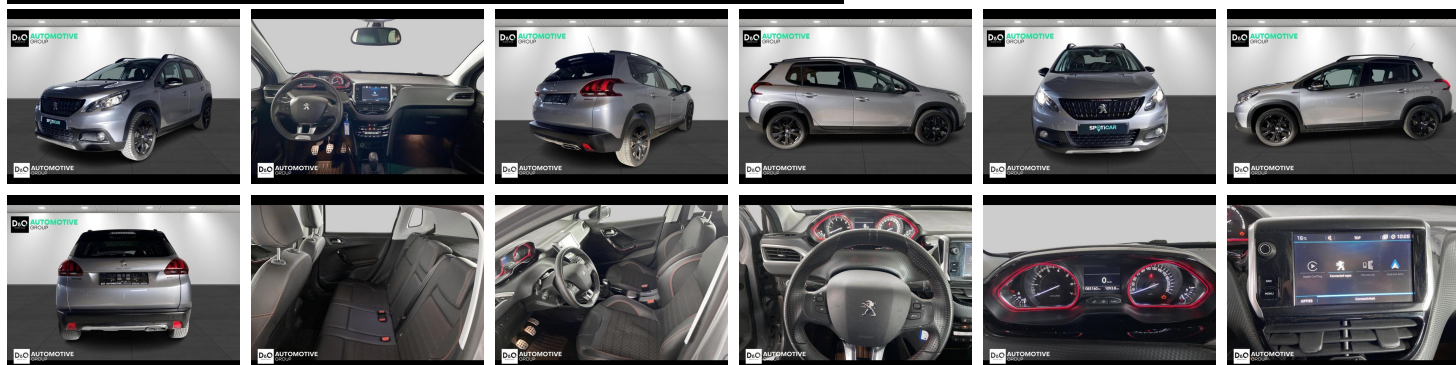

Peugeot 2008

GT LINE camera gps panodak

€ 10.990,- 2018 85.159 KM

Kenmerken

Merk	Peugeot	Bouwjaar	-	Tellerstand	85.159 KM
Model	2008	Kleur	zilver metallic	Vermogen	110 PK
Type	GT LINE camera gps panodak	Brandstof	Benzine	Cilinderinhoud	1199 CC
Prijs	€ 10.990,-	Transmissie	Handgeschakeld	Gewicht:	-

Foto's voertuig

Overige

Aanraakscherm
Achteruitrijcamera
Airbag bestuurder
Alu velgen
Automatische klimaatregeling
Bandenspanningscontrole
Bluetooth
Boordcomputer
Centrale vergrendeling
Elektrisch inklapbare buitenspiegels
Elektrisch verstelbaar buitenspiegels
GPS Business
GPS Professional
GPS Systeem
Halflederen bekleding
Klimaatregeling
Lederen stuurwiel
Multifunctioneel stuur
Multimediasysteem
Noodoproepsysteem
Panoramisch dak
Parkeersensoren achteraan
Snelheidsregelaar

Welkom bij D/O Automotive Group - al vele jaren uw toegewijde Citroën en Peugeotdealer in Roeselare en Waregem!

Als een echt familiebedrijf hechten we enorm veel waarde aan twee essentiële pijlers: professionaliteit en een hartelijke, klantgerichte benadering. Deze principes vormen de kern van alles wat we doen.

Bij D/O Automotive Group vindt u het volledige gamma van Peugeot / Citroën, waaronder personenwagens, bedrijfsvoertuigen en elektrische of hybride modellen. Ontdek onze ruime selectie van meer dan 100 nieuwe en gebruikte voertuigen.