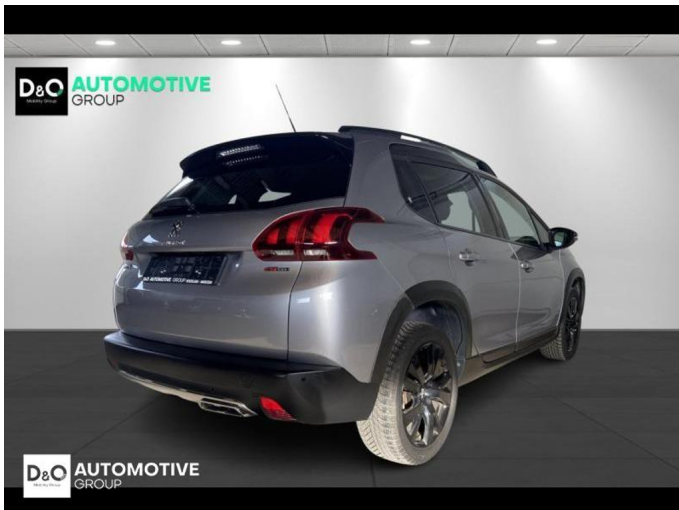

Peugeot 2008

GT LINE camera gps panodak

€ 10.990,- 2018 85.159 KM

Kenmerken

Merk	Peugeot	Bouwjaar	-	Tellerstand	85.159 KM
Model	2008	Kleur	zilver metallic	Vermogen	110 PK
Type	GT LINE camera gps panodak	Brandstof	Benzine	Cilinderinhoud	1199 CC
Prijs	€ 10.990,-	Transmissie	Handgeschakeld	Gewicht:	-

Foto's voertuig

Overige

Aanraakscherm
Achteruitrijcamera
Airbag bestuurder
Alu velgen
Automatische klimaatregeling
Bandenspanningscontrole
Bluetooth
Boordcomputer
Centrale vergrendeling
Elektrisch inklapbare buitenspiegels
Elektrisch verstelbaar buitenspiegels
GPS Business
GPS Professional
GPS Systeem
Halflederen bekleding
Klimaatregeling
Lederen stuurwiel
Multifunctioneel stuur
Multimediasysteem
Noodoproepsysteem
Panoramisch dak
Parkeersensoren achteraan
Snelheidsregelaar