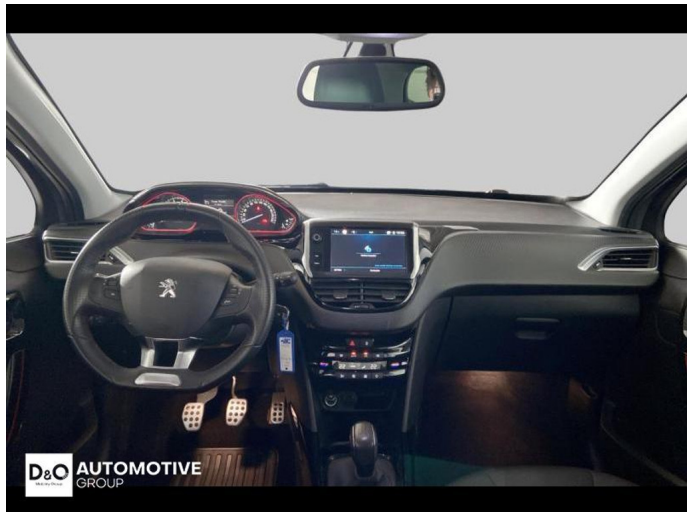

Peugeot 2008

GT LINE camera gps panodak

€ 10.990,- 2018 85.159 KM

Kenmerken

Merk	Peugeot	Bouwjaar	-	Tellerstand	85.159 KM
Model	2008	Kleur	zilver metallic	Vermogen	110 PK
Type	GT LINE camera gps panodak	Brandstof	Benzine	Cilinderinhoud	1199 CC
Prijs	€ 10.990,-	Transmissie	Handgeschakeld	Gewicht:	-

Foto's voertuig

Overige

Aanraakscherm
Achteruitrijcamera
Airbag bestuurder
Alu velgen
Automatische klimaatregeling
Bandenspanningscontrole
Bluetooth
Boordcomputer
Centrale vergrendeling
Elektrisch inklapbare buitenspiegels
Elektrisch verstelbaar buitenspiegels
GPS Business
GPS Professional
GPS Systeem
Halflederen bekleding
Klimaatregeling
Lederen stuurwiel
Multifunctioneel stuur
Multimediasysteem
Noodoproepsysteem
Panoramisch dak
Parkeersensoren achteraan
Snelheidsregelaar