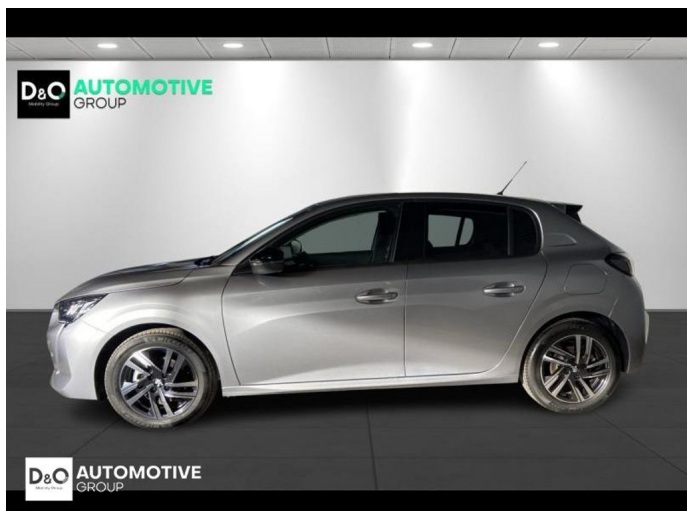

### Kenmerken

<b>Merk</b>	Peugeot	<b>Bouwjaar</b>	-	<b>Tellerstand</b>	572 KM
<b>Model</b>	208	<b>Kleur</b>	grijs metallic	<b>Vermogen</b>	101 PK
<b>Type</b>	allure pack camera gps	<b>Brandstof</b>	Benzine	<b>Cilinderinhoud</b>	1199 CC
<b>Prijs</b>	€ 17.490,-	<b>Transmissie</b>	Handgeschakeld	<b>Gewicht:</b>	-

# Foto's voertuig