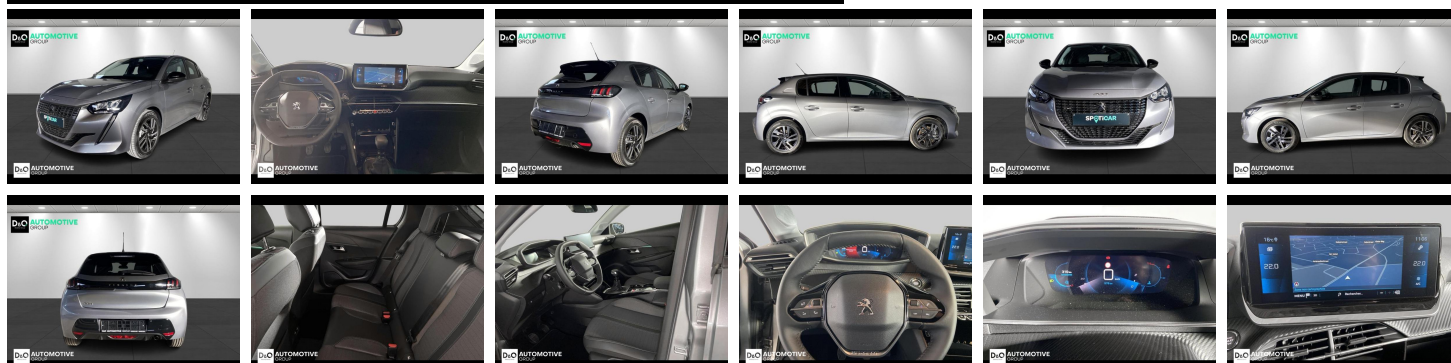

### Kenmerken

<b>Merk</b>	Peugeot	<b>Bouwjaar</b>	-	<b>Tellerstand</b>	572 KM
<b>Model</b>	208	<b>Kleur</b>	grijs metallic	<b>Vermogen</b>	101 PK
<b>Type</b>	allure pack camera gps	<b>Brandstof</b>	Benzine	<b>Cilinderinhoud</b>	1199 CC
<b>Prijs</b>	€ 17.490,-	<b>Transmissie</b>	Handgeschakeld	<b>Gewicht:</b>	-

# Foto's voertuig

## Overige

---

Aanraakscherm  
Achteruitrijcamera  
Active Safety Brake  
Airbag bestuurder  
Alu velgen  
Automatische klimaatregeling  
Automatische koplampontsteking  
Automatische parkeerrem  
Bandenspanningscontrole  
Bluetooth  
Boordcomputer  
Centrale vergrendeling  
Dagrijlichten  
Digitale radio-ontvangst  
Elektrisch inklapbare buitenspiegels  
Elektrisch verstelbaar buitenspiegels  
Elektronische parkeerrem  
Getinte ramen  
GPS Business  
GPS Professional  
GPS Systeem  
Halflederen bekleding  
Keyless Entry  
Klimaatregeling  
Lederen stuurwiel  
LED verlichting  
Multifunctioneel stuur  
Multimediasysteem  
Noodoproepsysteem  
Parkeersensoren achteraan  
Snelheidsregelaar  
velgen 17"

Welkom bij D/O Automotive Group - al vele jaren uw toegewijde Citroën en Peugeot dealer in Roeselare en Waregem!

Als een echt familiebedrijf hechten we enorm veel waarde aan twee essentiële pijlers: professionaliteit en een hartelijke, klantgerichte benadering. Deze principes vormen de kern van alles wat we doen.