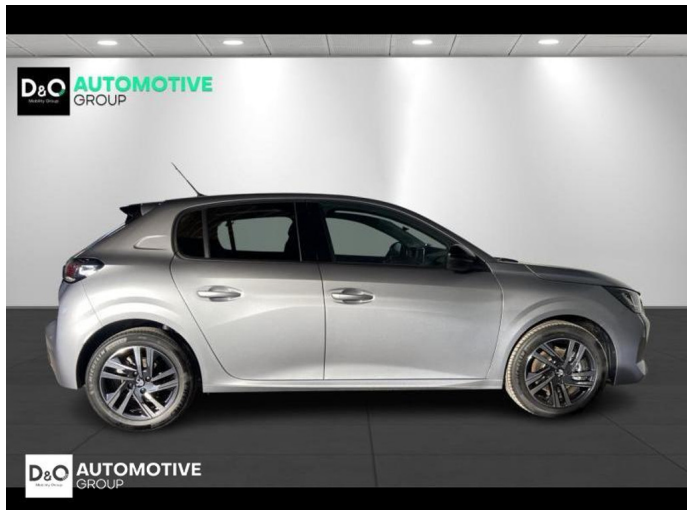

## Peugeot 208

allure pack camera gps

€ 17.490,-

2023

572 KM

### Kenmerken

<b>Merk</b>	Peugeot	<b>Bouwjaar</b>	-	<b>Tellerstand</b>	572 KM
<b>Model</b>	208	<b>Kleur</b>	grijs metallic	<b>Vermogen</b>	101 PK
<b>Type</b>	allure pack camera gps	<b>Brandstof</b>	Benzine	<b>Cilinderinhoud</b>	1199 CC
<b>Prijs</b>	€ 17.490,-	<b>Transmissie</b>	Handgeschakeld	<b>Gewicht:</b>	-

# Foto's voertuig