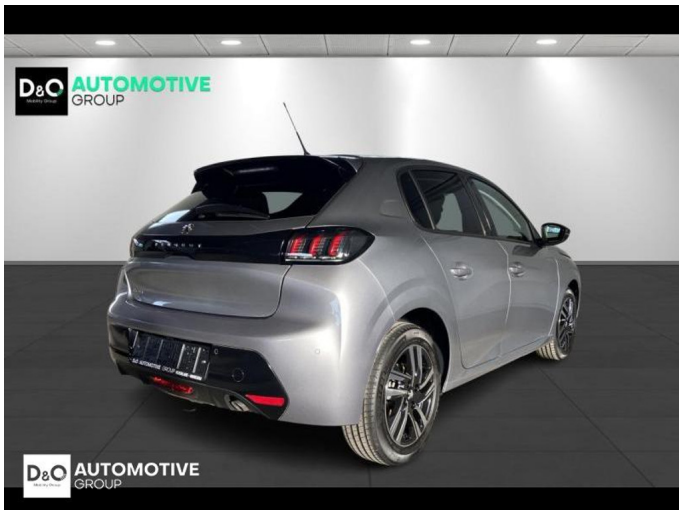

### Kenmerken

<b>Merk</b>	Peugeot	<b>Bouwjaar</b>	-	<b>Tellerstand</b>	572 KM
<b>Model</b>	208	<b>Kleur</b>	grijs metallic	<b>Vermogen</b>	101 PK
<b>Type</b>	allure pack camera gps	<b>Brandstof</b>	Benzine	<b>Cilinderinhoud</b>	1199 CC
<b>Prijs</b>	€ 17.490,-	<b>Transmissie</b>	Handgeschakeld	<b>Gewicht:</b>	-

# Foto's voertuig