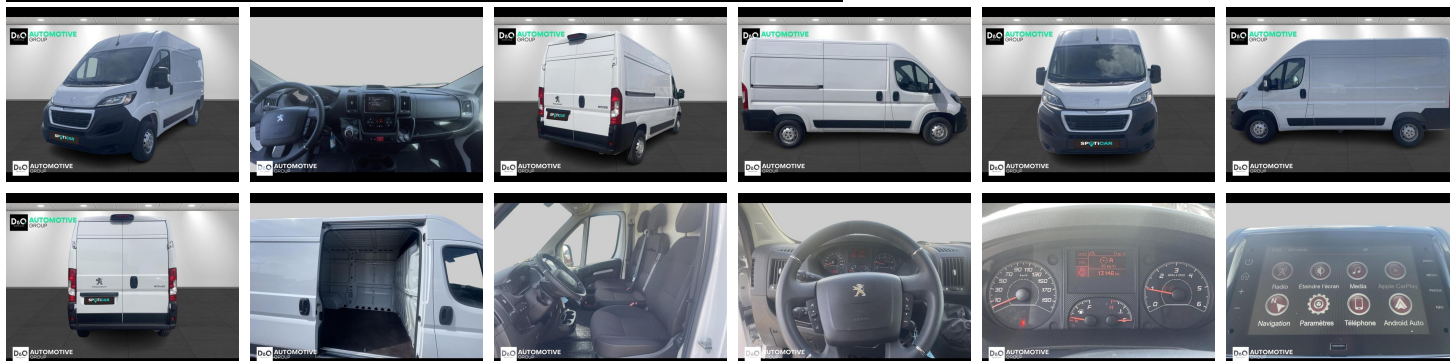

Peugeot Boxer

L2H2 | airco | GPS | camera |

€ 26.990,-

2023

13.143 KM

Kenmerken

Merk	Peugeot	Bouwjaar	-	Tellerstand	13.143 KM
Model	Boxer	Kleur	wit mat	Vermogen	140 PK
Type	L2H2 airco GPS camera	Brandstof	Diesel	Cilinderinhoud	2198 CC
Prijs	€ 26.990,-	Transmissie	Handgeschakeld	Gewicht:	-

Foto's voertuig

Opmerkingen

Al onze wagens worden keurig gecontroleerd en afgeleverd met een blanco keuring en uitgebreid verslag Car-Pass met gewaarborgde kilometerstand 80 controlepunten.

Elke wagen wordt afgeleverd met minimum 12 maanden garantie, dit is uit te breiden tot 96 maanden na eerste inschrijving.

Automotive Group is reeds vele jaren uw officiële Peugeot en Citroën verdeler.

Wij zijn nog een écht familiebedrijf met twee kernwaarden: professionalisme en een warme, klantgerichte service. Deze waarden dragen we altijd met ons mee.

Automotive Group biedt u het volledige Peugeot / Citroën-gammapersoonenwagens, bedrijfsvoertuigen en elektrische of hybride auto's. Inclusief meer dan 100 nieuwe stockwagens en occasies.

Wij beschikken over eigen werkplaatsen in Waregem en Roeselare voor zowel onderhoud, herstellingen als carrosserie.