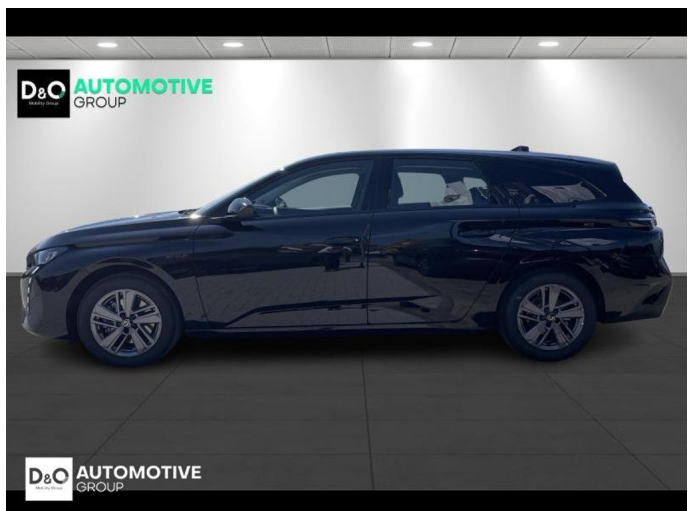

## Peugeot 308

SW Style MHEV | auto airco | GPS

€ 23.990,-

2025

4.935 KM

### Kenmerken

<b>Merk</b>	Peugeot	<b>Bouwjaar</b>	-	<b>Tellerstand</b>	4.935 KM
<b>Model</b>	308	<b>Kleur</b>	zwart metallic	<b>Vermogen</b>	136 PK
<b>Type</b>	SW Style MHEV   auto airco   GPS	<b>Brandstof</b>	Hybride	<b>Cilinderinhoud</b>	1199 CC
<b>Prijs</b>	€ 23.990,-	<b>Transmissie</b>	Automaat	<b>Gewicht:</b>	-

# Foto's voertuig