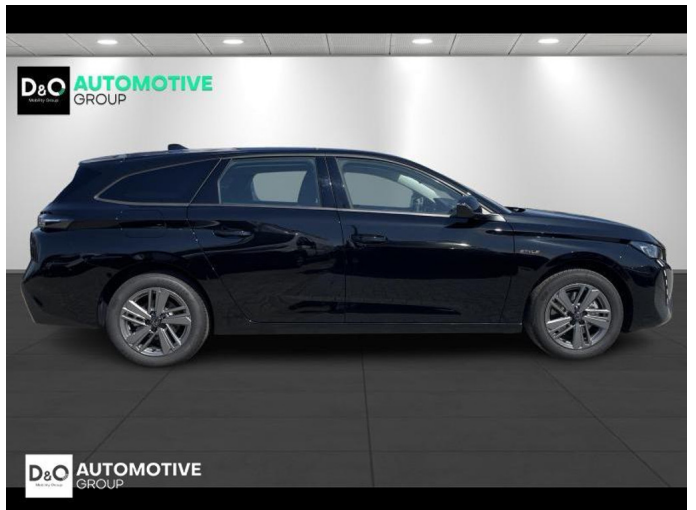

## Peugeot 308

SW Style MHEV | auto airco | GPS

€ 23.990,-

2025

4.935 KM

### Kenmerken

<b>Merk</b>	Peugeot	<b>Bouwjaar</b>	-	<b>Tellerstand</b>	4.935 KM
<b>Model</b>	308	<b>Kleur</b>	zwart metallic	<b>Vermogen</b>	136 PK
<b>Type</b>	SW Style MHEV   auto airco   GPS	<b>Brandstof</b>	Hybride	<b>Cilinderinhoud</b>	1199 CC
<b>Prijs</b>	€ 23.990,-	<b>Transmissie</b>	Automaat	<b>Gewicht:</b>	-

# Foto's voertuig