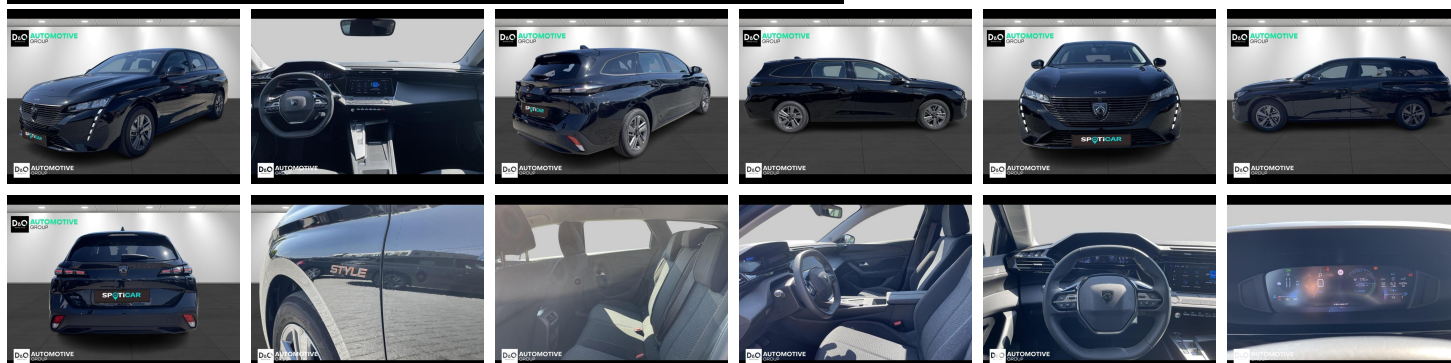

## Peugeot 308

SW Style MHEV | auto airco | GPS

€ 23.990,-

2025

4.935 KM

### Kenmerken

<b>Merk</b>	Peugeot	<b>Bouwjaar</b>	-	<b>Tellerstand</b>	4.935 KM
<b>Model</b>	308	<b>Kleur</b>	zwart metallic	<b>Vermogen</b>	136 PK
<b>Type</b>	SW Style MHEV   auto airco   GPS	<b>Brandstof</b>	Hybride	<b>Cilinderinhoud</b>	1199 CC
<b>Prijs</b>	€ 23.990,-	<b>Transmissie</b>	Automaat	<b>Gewicht:</b>	-

# Foto's voertuig

Automotive Group is reeds vele jaren uw officiële Peugeot en Citroën verdeler.

Wij zijn nog een écht familiebedrijf met twee kernwaarden: professionalisme en een warme, klantgerichte service. Deze waarden dragen we altijd met ons mee.