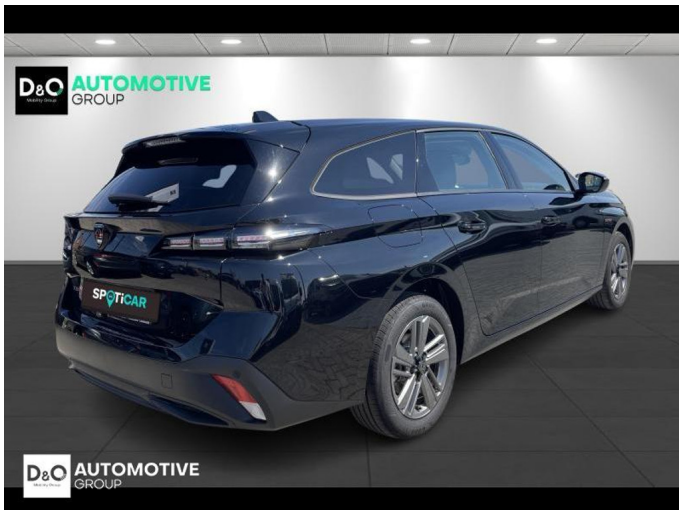

## Peugeot 308

SW Style MHEV | auto airco | GPS

€ 23.990,-

2025

4.935 KM

### Kenmerken

<b>Merk</b>	Peugeot	<b>Bouwjaar</b>	-	<b>Tellerstand</b>	4.935 KM
<b>Model</b>	308	<b>Kleur</b>	zwart metallic	<b>Vermogen</b>	136 PK
<b>Type</b>	SW Style MHEV   auto airco   GPS	<b>Brandstof</b>	Hybride	<b>Cilinderinhoud</b>	1199 CC
<b>Prijs</b>	€ 23.990,-	<b>Transmissie</b>	Automaat	<b>Gewicht:</b>	-

# Foto's voertuig