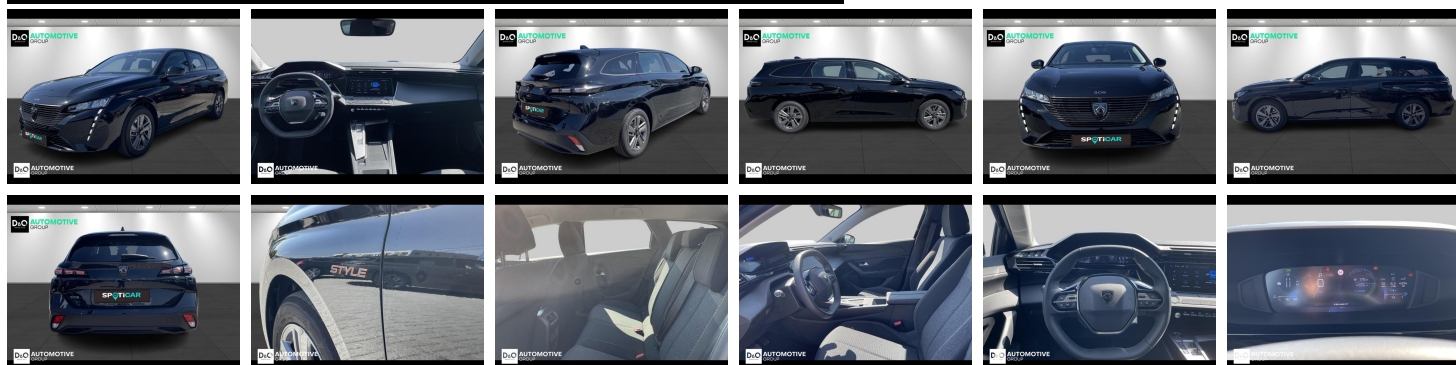

Peugeot 308

SW Style MHEV | auto airco | GPS

€ 21.990,-

2025

4.935 KM

Kenmerken

Merk	Peugeot	Bouwjaar	-	Tellerstand	4.935 KM
Model	308	Kleur	zwart metallic	Vermogen	136 PK
Type	SW Style MHEV auto airco GPS	Brandstof	Hybride	Cilinderinhoud	1199 CC
Prijs	€ 21.990,-	Transmissie	Automaat	Gewicht:	-

Foto's voertuig

Overige

Aanraakscherm
Airbag bestuurder
Alu velgen
Android Auto
Apple CarPlay
Automatische klimaatregeling
Automatische koplampontsteking
Automatische parkeerrem
Bandenspanningscontrole
Binnenspiegel automatisch dimmend
Bluetooth
Boordcomputer
Centrale vergrendeling
Digitale radio-ontvangst
Elektrisch inklapbare buitenspiegels
Elektrisch verstelbaar buitenspiegels
Elektronische parkeerrem
ESP
GPS Systeem
Keyless Entry
Klimaatregeling
LED dagrijverlichting
LED verlichting
Lendensteun
Multifunctioneel stuur
Noodoproepsysteem
Parkeersensoren achteraan
Snelheidsregelaar

Automotive Group is reeds vele jaren uw officiële Peugeot en Citroën verdeler.

Wij zijn nog een écht familiebedrijf met twee kernwaarden: professionalisme en een warme, klantgerichte service. Deze waarden dragen we altijd met ons mee.

Automotive Group biedt u het volledige Peugeot / Citroën-gammapersoonenwagens, bedrijfsvoertuigen en elektrische of hybride auto's. Inclusief meer dan 100 nieuwe stockwagens en occasies.

Wij beschikken over eigen werkplaatsen in Waregem en Roeselare voor zowel onderhoud, herstellingen als carrosserie.