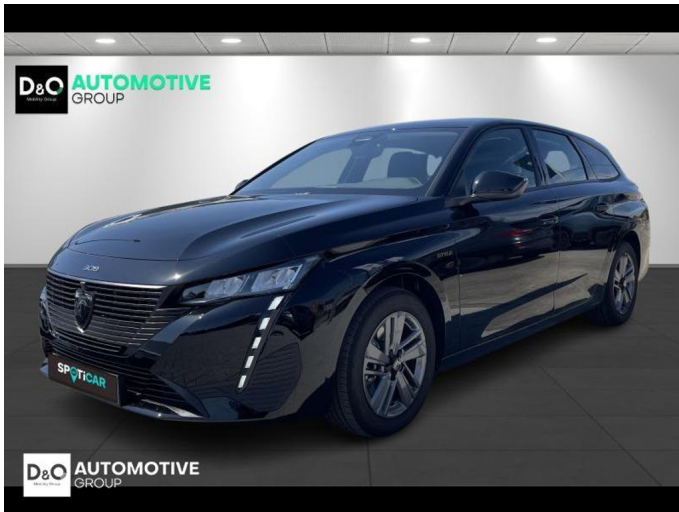

## Peugeot 308

SW Style MHEV | auto airco | GPS

€ 23.990,-

2025

4.935 KM

### Kenmerken

<b>Merk</b>	Peugeot	<b>Bouwjaar</b>	-	<b>Tellerstand</b>	4.935 KM
<b>Model</b>	308	<b>Kleur</b>	zwart metallic	<b>Vermogen</b>	136 PK
<b>Type</b>	SW Style MHEV   auto airco   GPS	<b>Brandstof</b>	Hybride	<b>Cilinderinhoud</b>	1199 CC
<b>Prijs</b>	€ 23.990,-	<b>Transmissie</b>	Automaat	<b>Gewicht:</b>	-

# Foto's voertuig