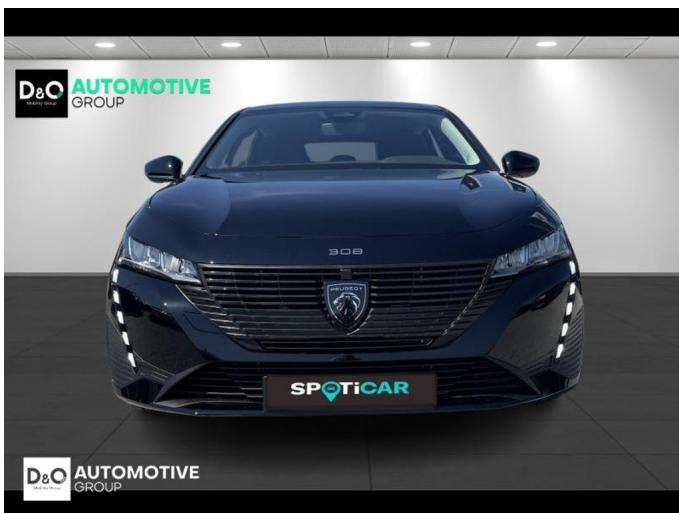

Peugeot 308

SW Style MHEV | auto airco | GPS

€ 21.990,-

2025

4.935 KM

Kenmerken

Merk	Peugeot	Bouwjaar	-	Tellerstand	4.935 KM
Model	308	Kleur	zwart metallic	Vermogen	136 PK
Type	SW Style MHEV auto airco GPS	Brandstof	Hybride	Cilinderinhoud	1199 CC
Prijs	€ 21.990,-	Transmissie	Automaat	Gewicht:	-

Foto's voertuig

Overige

Aanraakscherm
Airbag bestuurder
Alu velgen
Android Auto
Apple CarPlay
Automatische klimaatregeling
Automatische koplampontsteking
Automatische parkeerrem
Bandenspanningscontrole
Binnenspiegel automatisch dimmend
Bluetooth
Boordcomputer
Centrale vergrendeling
Digitale radio-ontvangst
Elektrisch inklapbare buitenspiegels
Elektrisch verstelbaar buitenspiegels
Elektronische parkeerrem
ESP
GPS Systeem
Keyless Entry
Klimaatregeling
LED dagrijverlichting
LED verlichting
Lendensteun
Multifunctioneel stuur
Noodoproepsysteem
Parkeersensoren achteraan
Snelheidsregelaar

Automotive Group is reeds vele jaren uw officiële Peugeot en Citroën verdeler.

Wij zijn nog een écht familiebedrijf met twee kernwaarden: professionalisme en een warme, klantgerichte service. Deze waarden dragen we altijd met ons mee.