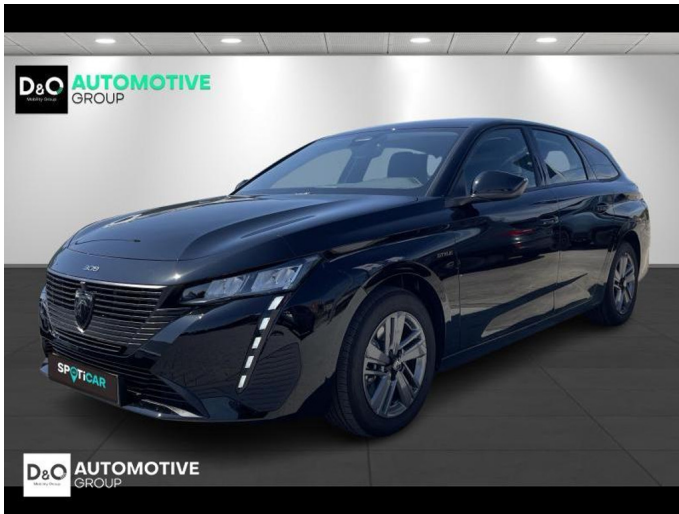

Peugeot 308

SW Style MHEV | auto airco | GPS

€ 21.990,-

2025

4.935 KM

Kenmerken

Merk	Peugeot	Bouwjaar	-	Tellerstand	4.935 KM
Model	308	Kleur	zwart metallic	Vermogen	136 PK
Type	SW Style MHEV auto airco GPS	Brandstof	Hybride	Cilinderinhoud	1199 CC
Prijs	€ 21.990,-	Transmissie	Automaat	Gewicht:	-

Foto's voertuig

Overige

Aanraakscherm
Airbag bestuurder
Alu velgen
Android Auto
Apple CarPlay
Automatische klimaatregeling
Automatische koplampontsteking
Automatische parkeerrem
Bandenspanningscontrole
Binnenspiegel automatisch dimmend
Bluetooth
Boordcomputer
Centrale vergrendeling
Digitale radio-ontvangst
Elektrisch inklapbare buitenspiegels
Elektrisch verstelbaar buitenspiegels
Elektronische parkeerrem
ESP
GPS Systeem
Keyless Entry
Klimaatregeling
LED dagrijverlichting
LED verlichting
Lendensteun
Multifunctioneel stuur
Noodoproepsysteem
Parkeersensoren achteraan
Snelheidsregelaar