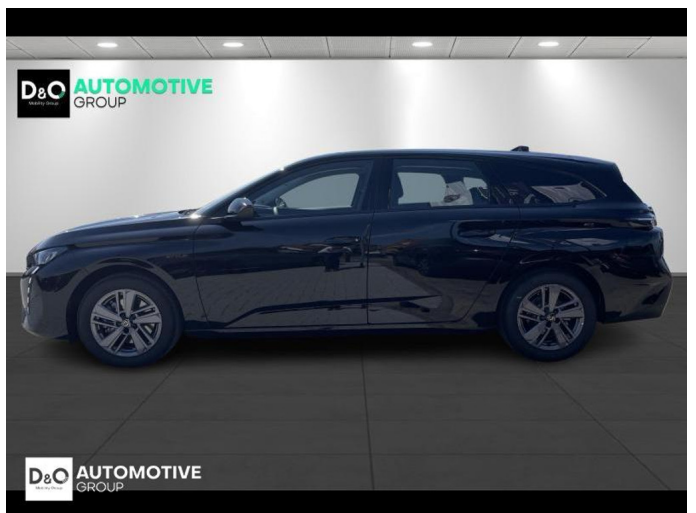

Peugeot 308

SW Style MHEV | auto airco | GPS

€ 21.990,-

2025

4.935 KM

Kenmerken

Merk	Peugeot	Bouwjaar	-	Tellerstand	4.935 KM
Model	308	Kleur	zwart metallic	Vermogen	136 PK
Type	SW Style MHEV auto airco GPS	Brandstof	Hybride	Cilinderinhoud	1199 CC
Prijs	€ 21.990,-	Transmissie	Automaat	Gewicht:	-

Foto's voertuig

Overige

Aanraakscherm
Airbag bestuurder
Alu velgen
Android Auto
Apple CarPlay
Automatische klimaatregeling
Automatische koplampontsteking
Automatische parkeerrem
Bandenspanningscontrole
Binnenspiegel automatisch dimmend
Bluetooth
Boordcomputer
Centrale vergrendeling
Digitale radio-ontvangst
Elektrisch inklapbare buitenspiegels
Elektrisch verstelbaar buitenspiegels
Elektronische parkeerrem
ESP
GPS Systeem
Keyless Entry
Klimaatregeling
LED dagrijverlichting
LED verlichting
Lendensteun
Multifunctioneel stuur
Noodoproepsysteem
Parkeersensoren achteraan
Snelheidsregelaar