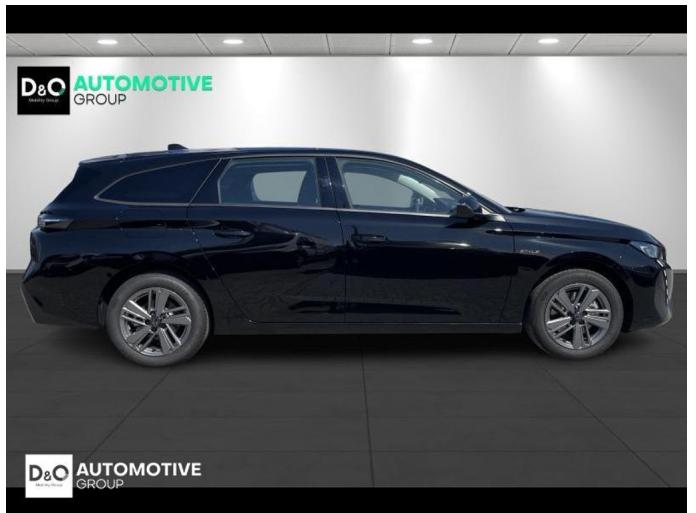

Peugeot 308

SW Style MHEV | auto airco | GPS

€ 21.990,-

2025

4.935 KM

Kenmerken

Merk	Peugeot	Bouwjaar	-	Tellerstand	4.935 KM
Model	308	Kleur	zwart metallic	Vermogen	136 PK
Type	SW Style MHEV auto airco GPS	Brandstof	Hybride	Cilinderinhoud	1199 CC
Prijs	€ 21.990,-	Transmissie	Automaat	Gewicht:	-

Foto's voertuig

Overige

Aanraakscherm
Airbag bestuurder
Alu velgen
Android Auto
Apple CarPlay
Automatische klimaatregeling
Automatische koplampontsteking
Automatische parkeerrem
Bandenspanningscontrole
Binnenspiegel automatisch dimmend
Bluetooth
Boordcomputer
Centrale vergrendeling
Digitale radio-ontvangst
Elektrisch inklapbare buitenspiegels
Elektrisch verstelbaar buitenspiegels
Elektronische parkeerrem
ESP
GPS Systeem
Keyless Entry
Klimaatregeling
LED dagrijverlichting
LED verlichting
Lendensteun
Multifunctioneel stuur
Noodoproepsysteem
Parkeersensoren achteraan
Snelheidsregelaar