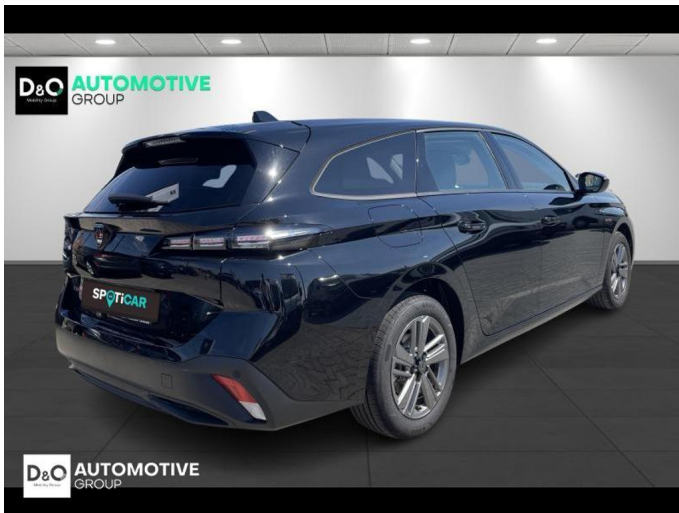

Peugeot 308

SW Style MHEV | auto airco | GPS

€ 21.990,-

2025

4.935 KM

Kenmerken

Merk	Peugeot	Bouwjaar	-	Tellerstand	4.935 KM
Model	308	Kleur	zwart metallic	Vermogen	136 PK
Type	SW Style MHEV auto airco GPS	Brandstof	Hybride	Cilinderinhoud	1199 CC
Prijs	€ 21.990,-	Transmissie	Automaat	Gewicht:	-

Foto's voertuig

Overige

Aanraakscherm
Airbag bestuurder
Alu velgen
Android Auto
Apple CarPlay
Automatische klimaatregeling
Automatische koplampontsteking
Automatische parkeerrem
Bandenspanningscontrole
Binnenspiegel automatisch dimmend
Bluetooth
Boordcomputer
Centrale vergrendeling
Digitale radio-ontvangst
Elektrisch inklapbare buitenspiegels
Elektrisch verstelbaar buitenspiegels
Elektronische parkeerrem
ESP
GPS Systeem
Keyless Entry
Klimaatregeling
LED dagrijverlichting
LED verlichting
Lendensteun
Multifunctioneel stuur
Noodoproepsysteem
Parkeersensoren achteraan
Snelheidsregelaar