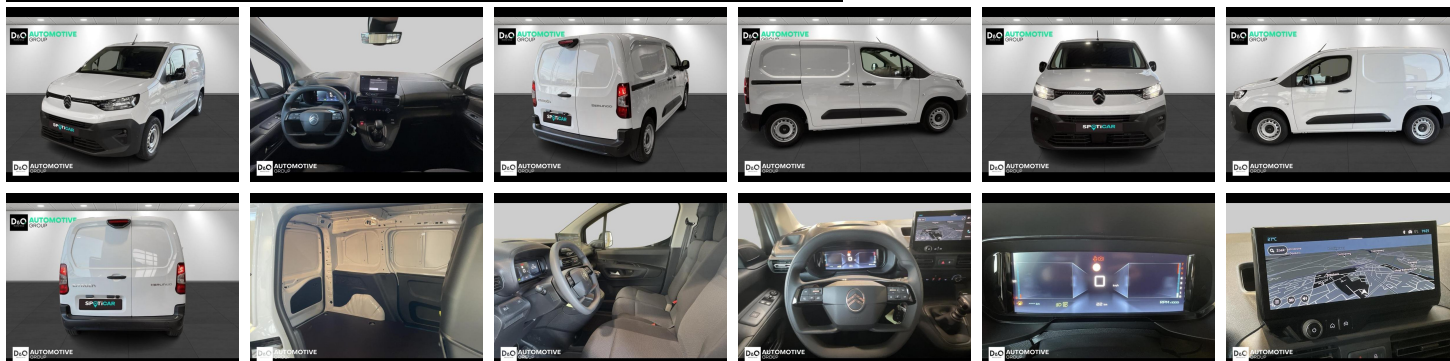

Citroën Berlingo

L1 | airco | GPS | camera |

€ 21.990,-

2025

6 KM

Kenmerken

Merk	Citroën	Bouwjaar	-	Tellerstand	6 KM
Model	Berlingo	Kleur	wit mat	Vermogen	101 PK
Type	L1 airco GPS camera	Brandstof	Diesel	Cilinderinhoud	1498 CC
Prijs	€ 21.990,-	Transmissie	Handgeschakeld	Gewicht:	-

Foto's voertuig

Overige

Aanraakscherm
Achteruitrijcamera
Airbag bestuurder
Automatische koplampontsteking
Automatische parkeerrem
Bandenspanningscontrole
Bluetooth
Boordcomputer
Centrale vergrendeling
Digitale radio-ontvangst
Elektrisch inklapbare buitenspiegels
Elektrisch verstelbaar buitenspiegels
Elektronische parkeerrem
GPS Systeem
Klimaatregeling
Multifunctioneel stuur
Noodoproepsysteem
Parkeersensoren achteraan
Parkeersensoren vooraan
Reservewiel
Snelheidsregelaar
USB

Automotive Group is reeds vele jaren uw officiële Peugeot en Citroën verdeler.

Wij zijn nog een écht familiebedrijf met twee kernwaarden: professionalisme en een warme, klantgerichte service. Deze waarden dragen we altijd met ons mee.

Automotive Group biedt u het volledige Peugeot / Citroën-gammapersoonenwagens, bedrijfsvoertuigen en elektrische of hybride auto's. Inclusief meer dan 100 nieuwe stockwagens en occasies.

Wij beschikken over eigen werkplaatsen in Waregem en Roeselare voor zowel onderhoud, herstellingen als carrosserie.