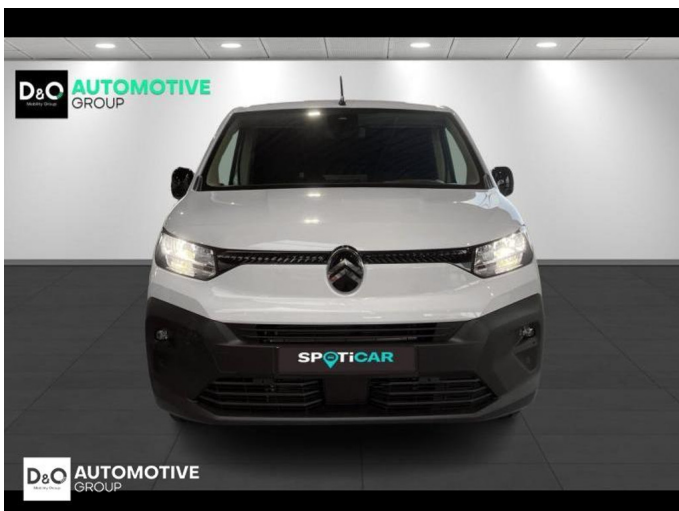

Foto's voertuig