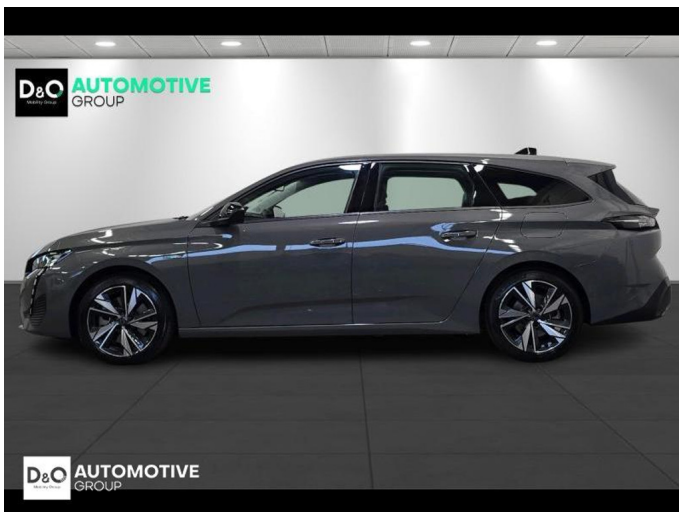

## Peugeot 308

### SW Active Pack gps

€ 26.490,-      2024      23.166 KM

## Kenmerken

<b>Merk</b>	Peugeot	<b>Bouwjaar</b>	-	<b>Tellerstand</b>	23.166 KM
<b>Model</b>	308	<b>Kleur</b>	grijs metallic	<b>Vermogen</b>	179 PK
<b>Type</b>	SW Active Pack gps	<b>Brandstof</b>	Hybride	<b>Cilinderinhoud</b>	1599 CC
<b>Prijs</b>	€ 26.490,-	<b>Transmissie</b>	Automaat	<b>Gewicht:</b>	-

## Foto's voertuig