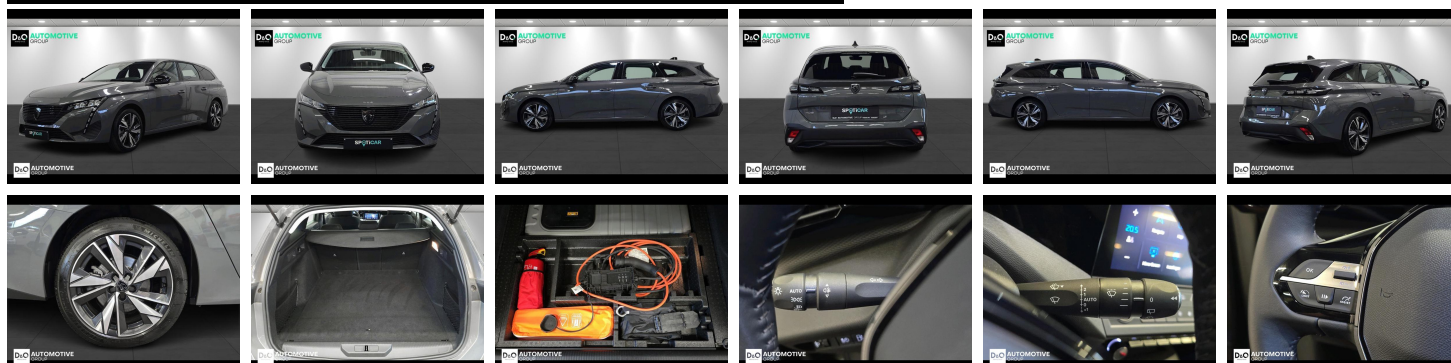

## Peugeot 308

### SW Active Pack gps

€ 26.490,-      2024      23.166 KM

## Foto's voertuig

Welkom bij D/O Automotive Group - al vele jaren uw toegewijde Citroën en Peugeotdealer in Roeselare en Waregem!

Als een echt familiebedrijf hechten we enorm veel waarde aan twee essentiële pijlers: professionaliteit en een hartelijke, klantgerichte benadering. Deze principes vormen de kern van alles wat we doen.