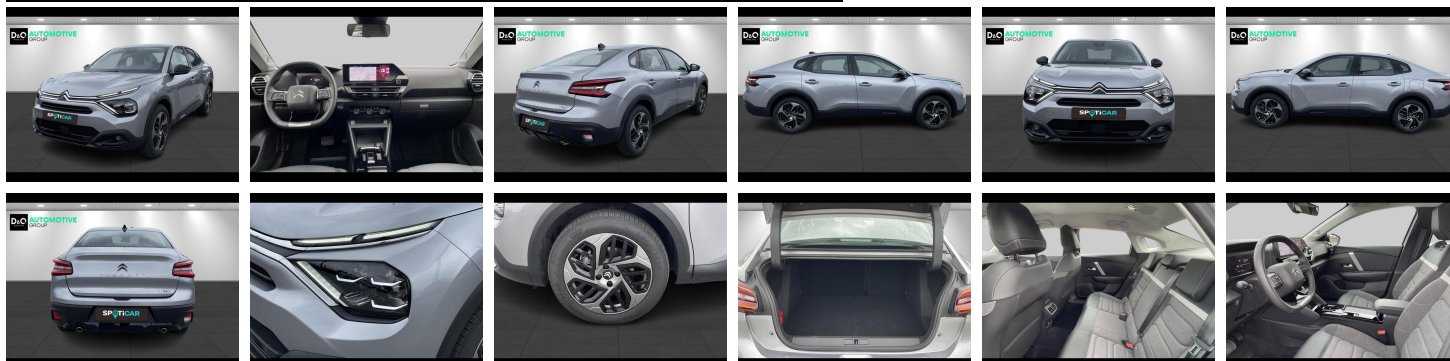

Citroën C4

X MAX EAT8 | WIRELES CARPLAY

€ 23.990,-

2024

9.000 KM

Kenmerken

Merk	Citroën	Bouwjaar	-	Tellerstand	9.000 KM
Model	C4	Kleur	grijs metallic	Vermogen	131 PK
Type	X MAX EAT8 WIRELES CARPLAY	Brandstof	Benzine	Cilinderinhoud	1199 CC
Prijs	€ 23.990,-	Transmissie	Automaat	Gewicht:	-

Foto's voertuig

Overige

Aanraakscherm
Achteruitrijcamera
Active Safety Brake
Airbag bestuurder
Android Auto
Apple CarPlay
Automatische klimaatregeling, 2 zones
Automatische parkeerrem
Automatische snelheidsregelaar
Bandenspanningscontrole
Bluetooth
Boordcomputer
Centrale vergrendeling
Digitale radio-ontvangst
Elektrisch inklapbare buitenspiegels
Elektrisch verstelbaar buitenspiegels
Elektronische parkeerrem
ESP
GPS Systeem
Keyless Entry
Lederen stuurwiel
Multifunctioneel stuur
Multimediasysteem
Noodoproepsysteem
Parkeersensoren achteraan
Parkeersensoren vooraan
Snelheidsregelaar
USB

Opmerkingen

CO2 uitstoot: 134 gr/km

Al onze wagens worden keurig gecontroleerd en afgeleverd met een blanco keuring en uitgebreid verslag Car-Pass met gewaarborgde kilometerstand 80 controlepunten.

Elke wagen wordt afgeleverd met minimum 12 maanden garantie, dit is uit te breiden tot 96 maanden na eerste inschrijving.

Automotive Group is reeds vele jaren uw officiële Peugeot en Citroën verdeler.

Wij zijn nog een écht familiebedrijf met twee kernwaarden: professionalisme en een warme, klantgerichte service. Deze waarden dragen we altijd met ons mee.