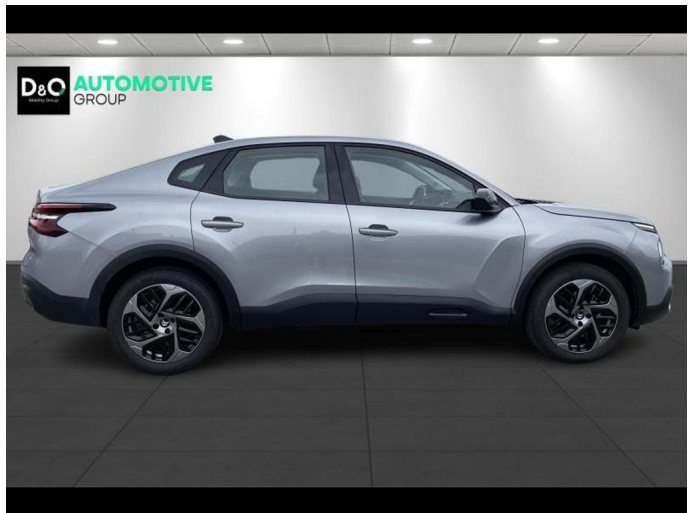

Citroën C4

X MAX EAT8 | WIRELES CARPLAY

€ 23.990,-

2024

9.000 KM

Kenmerken

Merk	Citroën	Bouwjaar	-	Tellerstand	9.000 KM
Model	C4	Kleur	grijs metallic	Vermogen	131 PK
Type	X MAX EAT8 WIRELES CARPLAY	Brandstof	Benzine	Cilinderinhoud	1199 CC
Prijs	€ 23.990,-	Transmissie	Automaat	Gewicht:	-

Foto's voertuig

Overige

Aanraakscherm
Achteruitrijcamera
Active Safety Brake
Airbag bestuurder
Android Auto
Apple CarPlay
Automatische klimaatregeling, 2 zones
Automatische parkeerrem
Automatische snelheidsregelaar
Bandenspanningscontrole
Bluetooth
Boordcomputer
Centrale vergrendeling
Digitale radio-ontvangst
Elektrisch inklapbare buitenspiegels
Elektrisch verstelbaar buitenspiegels
Elektronische parkeerrem
ESP
GPS Systeem
Keyless Entry
Lederen stuurwiel
Multifunctioneel stuur
Multimediasysteem
Noodoproepsysteem
Parkeersensoren achteraan
Parkeersensoren vooraan
Snelheidsregelaar
USB