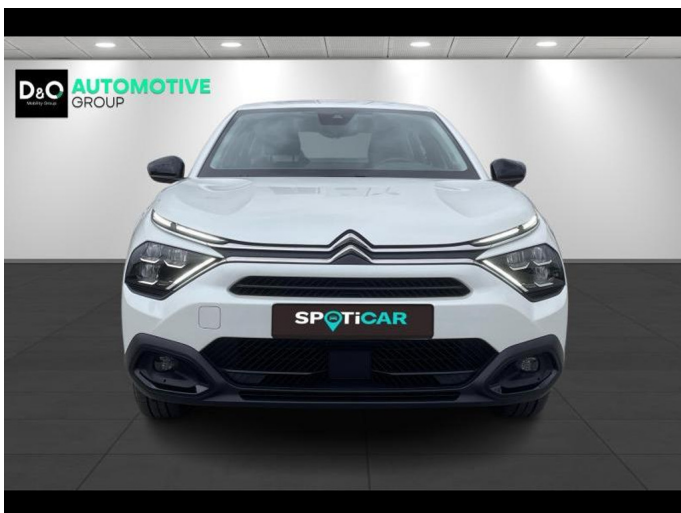

Citroën C4 X E-SERIES

€ 23.990,- 2024 7.556 KM

Kenmerken

Merk	Citroën	Bouwjaar	-	Tellerstand	7.556 KM
Model	C4	Kleur	wit metallic	Vermogen	136 PK
Type	X E-SERIES	Brandstof	Elektrisch	Cilinderinhoud	-
Prijs	€ 23.990,-	Transmissie	Automaat	Gewicht:	-

Foto's voertuig

Overige

Aanraakscherm
Achteruitrijcamera
Airbag bestuurder
Automatische klimaatregeling, 2 zones
Automatische klimaatregeling, 3 zones
Automatische parkeerrem
Automatische snelheidsregelaar
Bandenspanningscontrole
Bluetooth
Centrale vergrendeling
Digitale radio-ontvangst
Elektrisch inklapbare buitenspiegels
Elektrisch verstelbaar buitenspiegels
Elektronische parkeerrem
ESP
GPS Systeem
Keyless Entry
Lederen stuurwiel
Multifunctioneel stuur
Multimediasysteem
Noodoproepsysteem
Parkeersensoren achteraan
Parkeersensoren vooraan