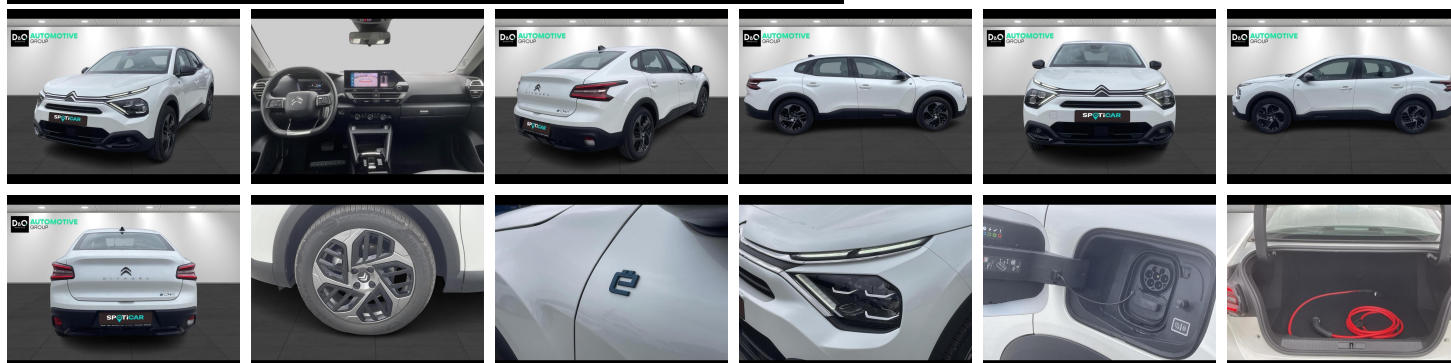

Citroën C4 X E-SERIES

€ 23.990,- 2024 7.556 KM

Kenmerken

Merk	Citroën	Bouwjaar	-	Tellerstand	7.556 KM
Model	C4	Kleur	wit metallic	Vermogen	136 PK
Type	X E-SERIES	Brandstof	Elektrisch	Cilinderinhoud	-
Prijs	€ 23.990,-	Transmissie	Automaat	Gewicht:	-

Foto's voertuig

Overige

Aanraakscherm
Achteruitrijcamera
Airbag bestuurder
Automatische klimaatregeling, 2 zones
Automatische klimaatregeling, 3 zones
Automatische parkeerrem
Automatische snelheidsregelaar
Bandenspanningscontrole
Bluetooth
Centrale vergrendeling
Digitale radio-ontvangst
Elektrisch inklapbare buitenspiegels
Elektrisch verstelbaar buitenspiegels
Elektronische parkeerrem
ESP
GPS Systeem
Keyless Entry
Lederen stuurwiel
Multifunctioneel stuur
Multimediasysteem
Noodoproepsysteem
Parkeersensoren achteraan
Parkeersensoren vooraan

Opmerkingen

CO2 uitstoot : 0 gr/km

Al onze wagens worden keurig gecontroleerd en afgeleverd met een blanco keuring en uitgebreid verslag Car-Pass met gewaarborgde kilometerstand 80 controlepunten.

Elke wagen wordt afgeleverd met minimum 12 maanden garantie, dit is uit te breiden tot 96 maanden na eerste inschrijving.

Automotive Group biedt u het volledige Peugeot / Citroën-gammapersoonenwagens, bedrijfsvoertuigen en elektrische of hybride auto's. Inclusief meer dan 100 nieuwe stockwagens en occasies.

Wij beschikken over eigen werkplaatsen in Waregem en Roeselare voor zowel onderhoud, herstellingen als carrosserie.