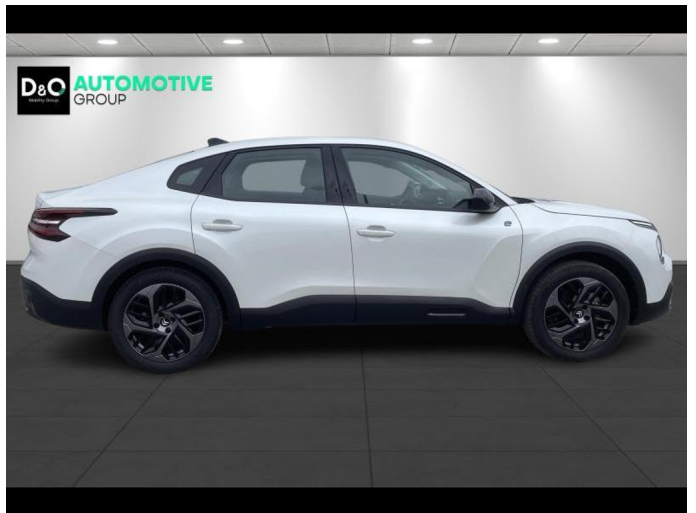

Citroën C4 X E-SERIES

€ 23.990,- 2024 7.556 KM

Kenmerken

Merk	Citroën	Bouwjaar	-	Tellerstand	7.556 KM
Model	C4	Kleur	wit metallic	Vermogen	136 PK
Type	X E-SERIES	Brandstof	Elektrisch	Cilinderinhoud	-
Prijs	€ 23.990,-	Transmissie	Automaat	Gewicht:	-

Foto's voertuig

Overige

Aanraakscherm
Achteruitrijcamera
Airbag bestuurder
Automatische klimaatregeling, 2 zones
Automatische klimaatregeling, 3 zones
Automatische parkeerrem
Automatische snelheidsregelaar
Bandenspanningscontrole
Bluetooth
Centrale vergrendeling
Digitale radio-ontvangst
Elektrisch inklapbare buitenspiegels
Elektrisch verstelbaar buitenspiegels
Elektronische parkeerrem
ESP
GPS Systeem
Keyless Entry
Lederen stuurwiel
Multifunctioneel stuur
Multimediasysteem
Noodoproepsysteem
Parkeersensoren achteraan
Parkeersensoren vooraan