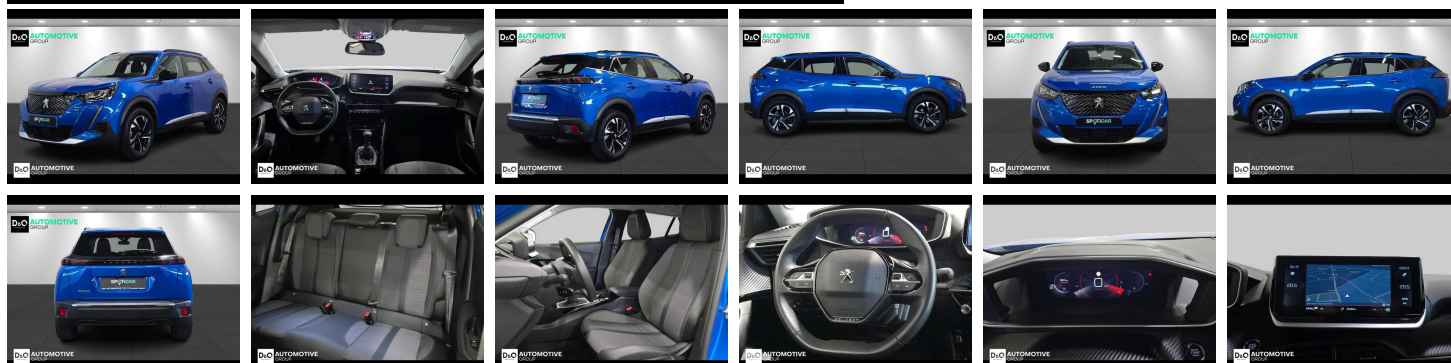

Peugeot 2008

allure camera gps

€ 16.990,-

2022

35.698 KM

Kenmerken

Merk	Peugeot	Bouwjaar	-	Tellerstand	35.698 KM
Model	2008	Kleur	blauw metallic	Vermogen	101 PK
Type	allure camera gps	Brandstof	Benzine	Cilinderinhoud	1199 CC
Prijs	€ 16.990,-	Transmissie	Handgeschakeld	Gewicht:	-

Foto's voertuig

Overige

Aanraakscherm
Achteruitrijcamera
Airbag bestuurder
Alu velgen
Automatische klimaatregeling
Automatische koplampontsteking
Automatische parkeerrem
Bandenspanningscontrole
Bluetooth
Boordcomputer
Centrale vergrendeling
Dagrijlichten
Digitale radio-ontvangst
Elektrisch inklapbare buitenspiegels
Elektrisch verstelbaar buitenspiegels
Elektronische parkeerrem
ESP
Getinte ramen
GPS Business
GPS Professional
GPS Systeem
Halflederen bekleding
Isofix
Keyless Entry
LED dagrijverlichting
Lederen stuurwiel
LED verlichting
Lendensteun
Mistlampen
Multifunctioneel stuur
Multimediasysteem
Noodoproepsysteem
Parkeersensoren achteraan
Snelheidsregelaar
USB
velgen 18"

Welkom bij D/O Automotive Group - al vele jaren uw toegewijde Citroën en Peugeotdealer in Roeselare en Waregem!

Als een echt familiebedrijf hechten we enorm veel waarde aan twee essentiële pijlers: professionaliteit en een hartelijke, klantgerichte benadering. Deze principes vormen de kern van alles wat we doen.

Bij D/O Automotive Group vindt u het volledige gamma van Peugeot / Citroën, waaronder personenwagens, bedrijfsvoertuigen en elektrische of hybride modellen. Ontdek onze ruime selectie van meer dan 100 nieuwe en gebruikte voertuigen.