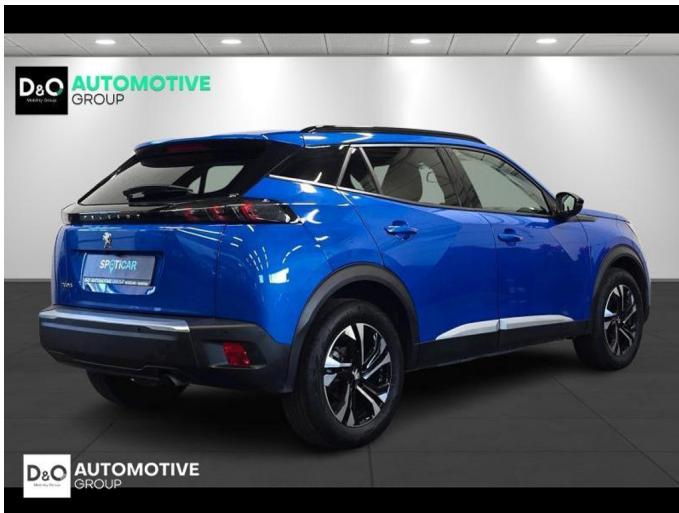

Peugeot 2008

allure camera gps

€ 16.990,-

2022

35.698 KM

Kenmerken

Merk	Peugeot	Bouwjaar	-	Tellerstand	35.698 KM
Model	2008	Kleur	blauw metallic	Vermogen	101 PK
Type	allure camera gps	Brandstof	Benzine	Cilinderinhoud	1199 CC
Prijs	€ 16.990,-	Transmissie	Handgeschakeld	Gewicht:	-

Foto's voertuig

Overige

Aanraakscherm
Achteruitrijcamera
Airbag bestuurder
Alu velgen
Automatische klimaatregeling
Automatische koplampontsteking
Automatische parkeerrem
Bandenspanningscontrole
Bluetooth
Boordcomputer
Centrale vergrendeling
Dagrijlichten
Digitale radio-ontvangst
Elektrisch inklapbare buitenspiegels
Elektrisch verstelbaar buitenspiegels
Elektronische parkeerrem
ESP
Getinte ramen
GPS Business
GPS Professional
GPS Systeem
Halflederen bekleding
Isofix
Keyless Entry
LED dagrijverlichting
Lederen stuurwiel
LED verlichting
Lendensteun
Mistlampen
Multifunctioneel stuur
Multimediasysteem
Noodoproepsysteem
Parkeersensoren achteraan
Snelheidsregelaar
USB
velgen 18"