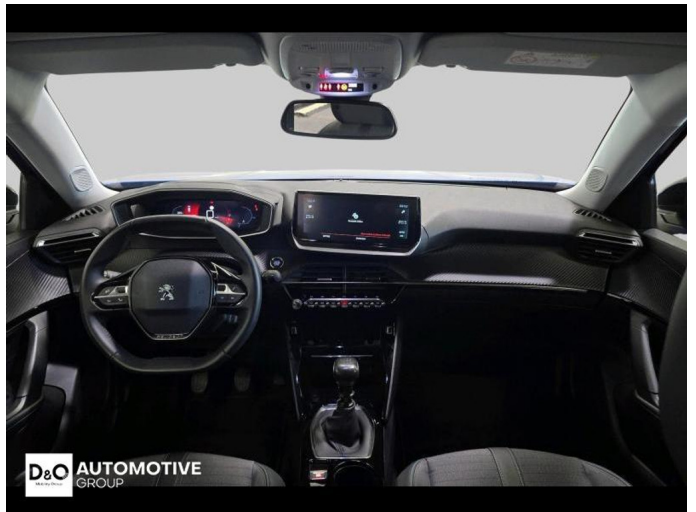

Foto's voertuig

Overige

Aanraakscherm
Achteruitrijcamera
Airbag bestuurder
Alu velgen
Automatische klimaatregeling
Automatische koplampontsteking
Automatische parkeerrem
Bandenspanningscontrole
Bluetooth
Boordcomputer
Centrale vergrendeling
Dagrijlichten
Digitale radio-ontvangst
Elektrisch inklapbare buitenspiegels
Elektrisch verstelbaar buitenspiegels
Elektronische parkeerrem
ESP
Getinte ramen
GPS Business
GPS Professional
GPS Systeem
Halflederen bekleding
Isofix
Keyless Entry
LED dagrijverlichting
Lederen stuurwiel
LED verlichting
Lendensteun
Mistlampen
Multifunctioneel stuur
Multimediasysteem
Noodoproepsysteem
Parkeersensoren achteraan
Snelheidsregelaar
USB
velgen 18"