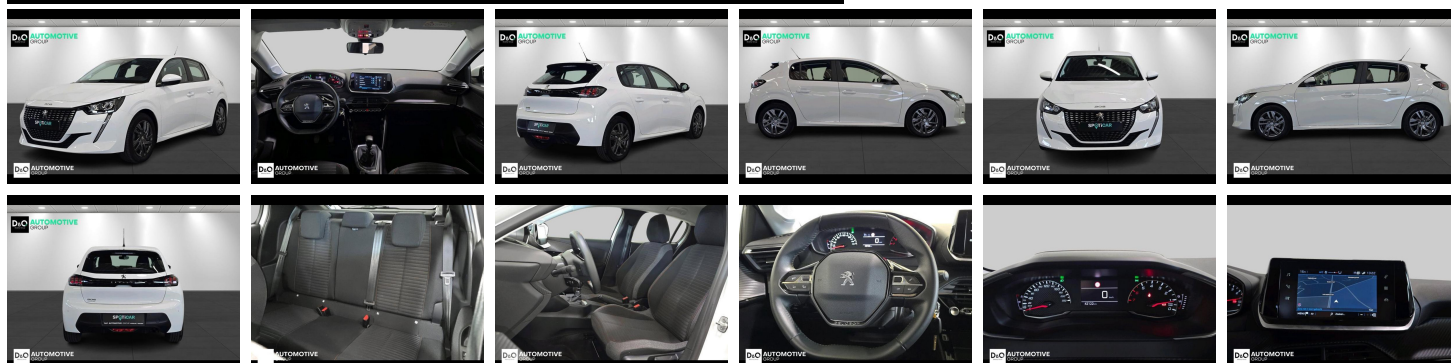

Kenmerken

Merk	Peugeot	Bouwjaar	-	Tellerstand	42.122 KM
Model	208	Kleur	wit metallic	Vermogen	101 PK
Type	Active gps	Brandstof	Benzine	Cilinderinhoud	1199 CC
Prijs	€ 13.990,-	Transmissie	Handgeschakeld	Gewicht:	-