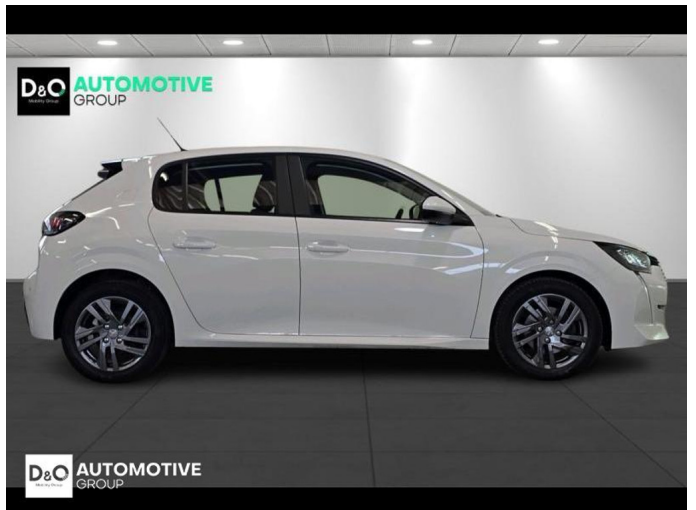

### Kenmerken

<b>Merk</b>	Peugeot	<b>Bouwjaar</b>	-	<b>Tellerstand</b>	42.122 KM
<b>Model</b>	208	<b>Kleur</b>	wit metallic	<b>Vermogen</b>	101 PK
<b>Type</b>	Active gps	<b>Brandstof</b>	Benzine	<b>Cilinderinhoud</b>	1199 CC
<b>Prijs</b>	€ 13.990,-	<b>Transmissie</b>	Handgeschakeld	<b>Gewicht:</b>	-

# Foto's voertuig