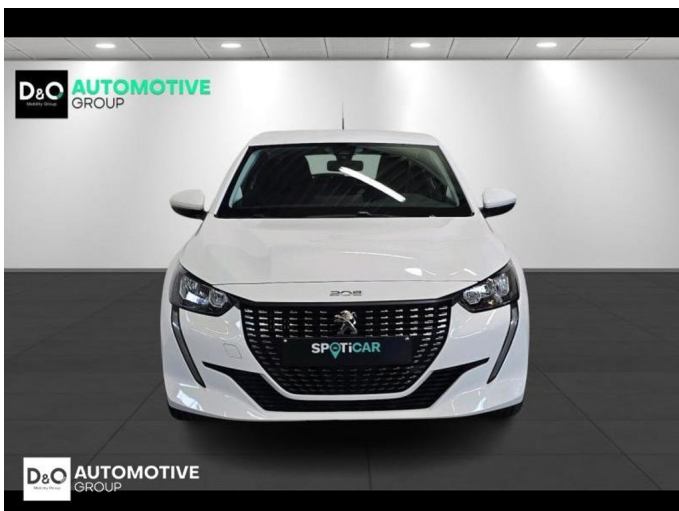

### Kenmerken

<b>Merk</b>	Peugeot	<b>Bouwjaar</b>	-	<b>Tellerstand</b>	42.122 KM
<b>Model</b>	208	<b>Kleur</b>	wit metallic	<b>Vermogen</b>	101 PK
<b>Type</b>	Active gps	<b>Brandstof</b>	Benzine	<b>Cilinderinhoud</b>	1199 CC
<b>Prijs</b>	€ 13.990,-	<b>Transmissie</b>	Handgeschakeld	<b>Gewicht:</b>	-

# Foto's voertuig