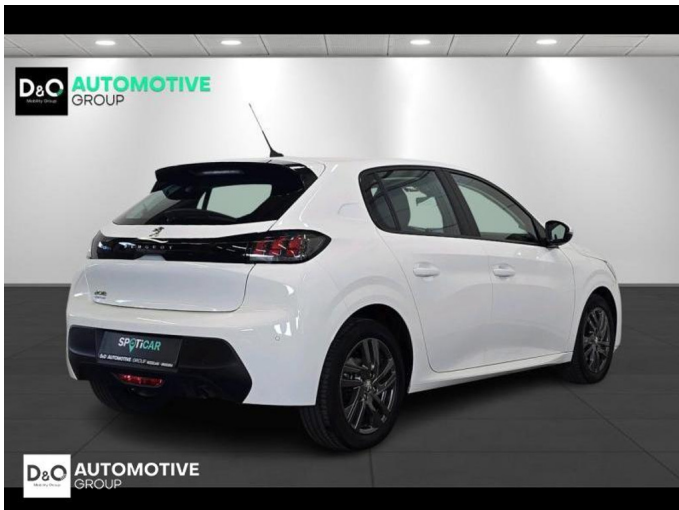

## Peugeot 208

Active gps

€ 13.990,-      2022      42.122 KM

### Kenmerken

<b>Merk</b>	Peugeot	<b>Bouwjaar</b>	-	<b>Tellerstand</b>	42.122 KM
<b>Model</b>	208	<b>Kleur</b>	wit metallic	<b>Vermogen</b>	101 PK
<b>Type</b>	Active gps	<b>Brandstof</b>	Benzine	<b>Cilinderinhoud</b>	1199 CC
<b>Prijs</b>	€ 13.990,-	<b>Transmissie</b>	Handgeschakeld	<b>Gewicht:</b>	-

# Foto's voertuig