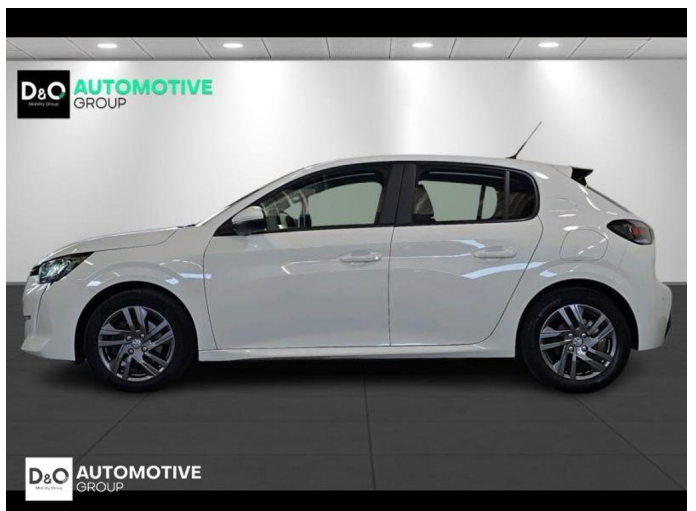

### Kenmerken

<b>Merk</b>	Peugeot	<b>Bouwjaar</b>	-	<b>Tellerstand</b>	42.122 KM
<b>Model</b>	208	<b>Kleur</b>	wit metallic	<b>Vermogen</b>	101 PK
<b>Type</b>	Active gps	<b>Brandstof</b>	Benzine	<b>Cilinderinhoud</b>	1199 CC
<b>Prijs</b>	€ 13.990,-	<b>Transmissie</b>	Handgeschakeld	<b>Gewicht:</b>	-

# Foto's voertuig