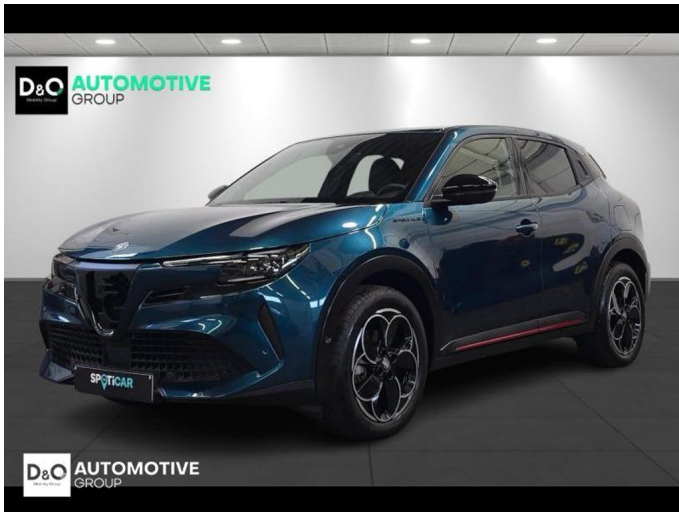

Alfa Romeo Junior

speciale ELECTRA FULL ELECTRIC

€ 27.990,- 2024 7.338 KM

Kenmerken

Merk	Alfa Romeo	Bouwjaar	-	Tellerstand	7.338 KM
Model	Junior	Kleur	groen metallic	Vermogen	156 PK
Type	speciale ELECTRA FULL ELECTRIC	Brandstof	Elektrisch	Cilinderinhoud	-
Prijs	€ 27.990,-	Transmissie	Automaat	Gewicht:	-

Foto's voertuig

Overige

Aanraakscherm
Airbag bestuurder
Alu velgen
Apple CarPlay
Automatische klimaatregeling, 2 zones
Automatische koplampontsteking
Automatische parkeerrem
Automatische snelheidsregelaar
Bandenspanningscontrole
Bluetooth
Boordcomputer
Centrale vergrendeling
Dagrijlichten
Digitale radio-ontvangst
Elektrische achterklep
Elektrisch inklapbare buitenspiegels
Elektrisch verstelbaar buitenspiegels
Elektrisch verstelbare voorzetels
Elektronische parkeerrem
Getinte ramen
GPS Business
GPS Professional
GPS Systeem
Halflederen bekleding
Keyless Entry
Laserlicht
LED dagrijverlichting
Lederen stuurwiel
LED verlichting
Lendensteun
Mistlampen
Multifunctioneel stuur
Multimediasysteem
Noodoproepsysteem
Parkeersensoren achteraan
Parkeersensoren vooraan
Snelheidsregelaar
velgen 18"
Xenonlichten