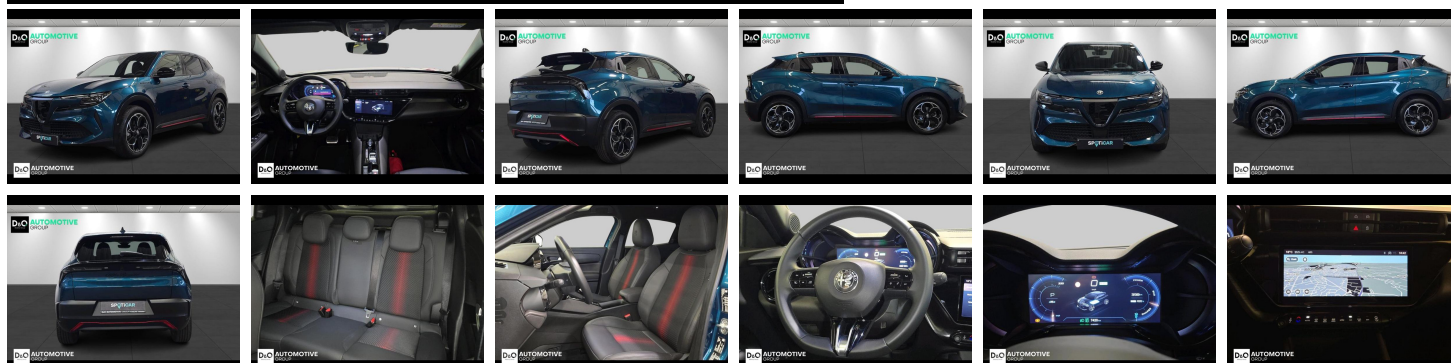

LEASE-ME.BE
ALTIJD DE BESTE DEAL

+32475 25 75 95
hello@lease-me.be

Alfa Romeo Junior

speciale ELECTRA FULL ELECTRIC

€ 27.990,- 2024 7.338 KM

Kenmerken

Merk	Alfa Romeo	Bouwjaar	-	Tellerstand	7.338 KM
Model	Junior	Kleur	groen metallic	Vermogen	156 PK
Type	speciale ELECTRA FULL ELECTRIC	Brandstof	Elektrisch	Cilinderinhoud	-
Prijs	€ 27.990,-	Transmissie	Automaat	Gewicht:	-

Foto's voertuig

Overige

Aanraakscherm
Airbag bestuurder
Alu velgen
Apple CarPlay
Automatische klimaatregeling, 2 zones
Automatische koplampontsteking
Automatische parkeerrem
Automatische snelheidsregelaar
Bandenspanningscontrole
Bluetooth
Boordcomputer
Centrale vergrendeling
Dagrijlichten
Digitale radio-ontvangst
Elektrische achterklep
Elektrisch inklapbare buitenspiegels
Elektrisch verstelbaar buitenspiegels
Elektrisch verstelbare voorzetels
Elektronische parkeerrem
ESP
Getinte ramen
GPS Business
GPS Professional
GPS Systeem
Halflederen bekleding
Keyless Entry
Laserlicht
LED dagrijverlichting
Lederen stuurwiel
LED verlichting
Lendensteun
Mistlampen
Multifunctioneel stuur
Multimediasysteem
Noodoproepsysteem
Parkeersensoren achteraan
Parkeersensoren vooraan
Snelheidsregelaar
velgen 18"
Xenonlichten

Welkom bij D/O Automotive Group - al vele jaren uw toegewijde Citroën en Peugeotdealer in Roeselare en Waregem!

Als een echt familiebedrijf hechten we enorm veel waarde aan twee essentiële pijlers: professionaliteit en een hartelijke, klantgerichte benadering. Deze principes vormen de kern van alles wat we doen.

Bij D/O Automotive Group vindt u het volledige gamma van Peugeot / Citroën, waaronder personenwagens, bedrijfsvoertuigen en elektrische of hybride modellen. Ontdek onze ruime selectie van meer dan 100 nieuwe en gebruikte voertuigen. Met onze eigen werkplaatsen in Roeselare en Waregem staan we altijd paraat voor onderhoud, reparaties en carrosseriewerkzaamheden.