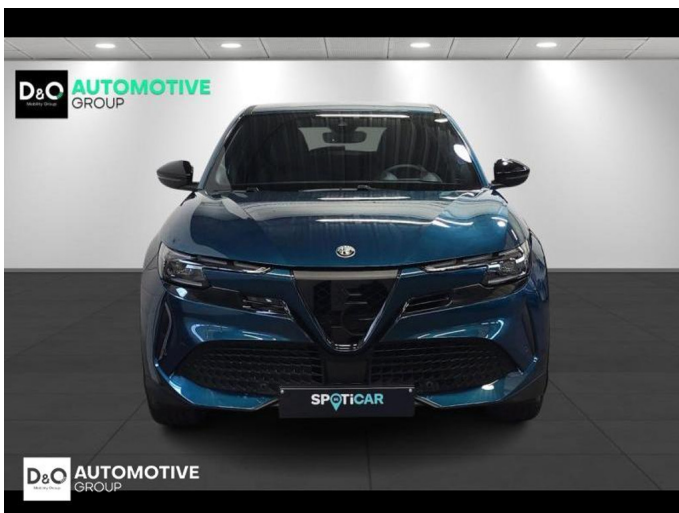

Alfa Romeo Junior

speciale ELECTRA FULL ELECTRIC

€ 27.990,- 2024 7.338 KM

Kenmerken

Merk	Alfa Romeo	Bouwjaar	-	Tellerstand	7.338 KM
Model	Junior	Kleur	groen metallic	Vermogen	156 PK
Type	speciale ELECTRA FULL ELECTRIC	Brandstof	Elektrisch	Cilinderinhoud	-
Prijs	€ 27.990,-	Transmissie	Automaat	Gewicht:	-

Foto's voertuig

Overige

Aanraakscherm
Airbag bestuurder
Alu velgen
Apple CarPlay
Automatische klimaatregeling, 2 zones
Automatische koplampontsteking
Automatische parkeerrem
Automatische snelheidsregelaar
Bandenspanningscontrole
Bluetooth
Boordcomputer
Centrale vergrendeling
Dagrijlichten
Digitale radio-ontvangst
Elektrische achterklep
Elektrisch inklapbare buitenspiegels
Elektrisch verstelbaar buitenspiegels
Elektrisch verstelbare voorzetels
Elektronische parkeerrem
Getinte ramen
GPS Business
GPS Professional
GPS Systeem
Halflederen bekleding
Keyless Entry
Laserlicht
LED dagrijverlichting
Lederen stuurwiel
LED verlichting
Lendensteun
Mistlampen
Multifunctioneel stuur
Multimediasysteem
Noodoproepsysteem
Parkeersensoren achteraan
Parkeersensoren vooraan
Snelheidsregelaar
velgen 18"
Xenonlichten