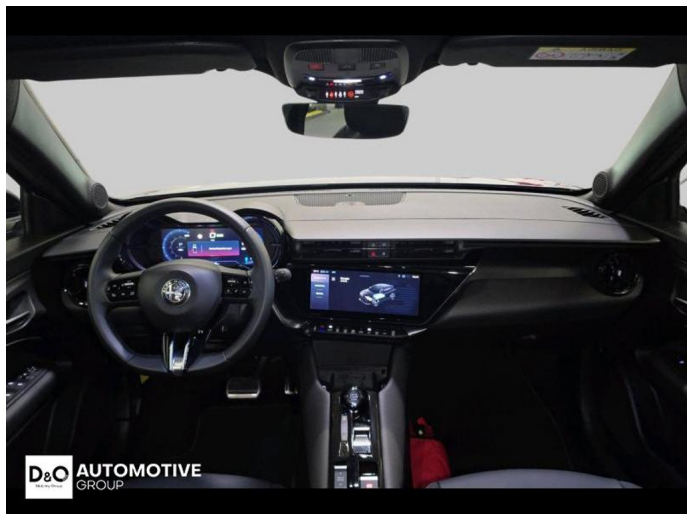

Foto's voertuig

Overige

Aanraakscherm
Airbag bestuurder
Alu velgen
Apple CarPlay
Automatische klimaatregeling, 2 zones
Automatische koplampontsteking
Automatische parkeerrem
Automatische snelheidsregelaar
Bandenspanningscontrole
Bluetooth
Boordcomputer
Centrale vergrendeling
Dagrijlichten
Digitale radio-ontvangst
Elektrische achterklep
Elektrisch inklapbare buitenspiegels
Elektrisch verstelbaar buitenspiegels
Elektrisch verstelbare voorzetels
Elektronische parkeerrem
ESP
Getinte ramen
GPS Business
GPS Professional
GPS Systeem
Halflederen bekleding
Keyless Entry
Laserlicht
LED dagrijverlichting
Lederen stuurwiel
LED verlichting
Lendensteun
Mistlampen
Multifunctioneel stuur
Multimediasysteem
Noodoproepsysteem
Parkeersensoren achteraan
Parkeersensoren vooraan
Snelheidsregelaar
velgen 18"
Xenonlichten