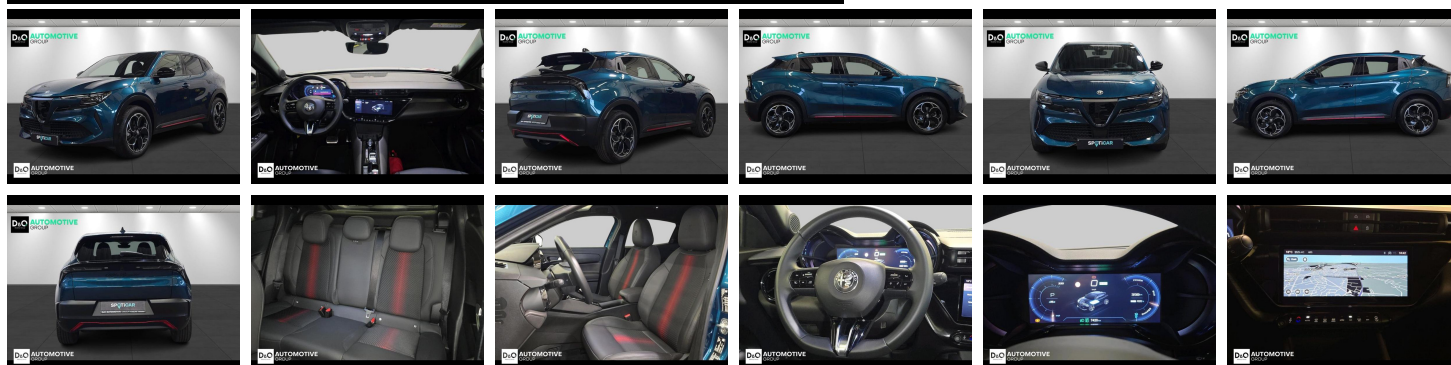

Alfa Romeo Junior

speciale ELECTRA FULL ELECTRIC

€ 27.990,- 2024 7.338 KM

Kenmerken

Merk	Alfa Romeo	Bouwjaar	-	Tellerstand	7.338 KM
Model	Junior	Kleur	groen metallic	Vermogen	156 PK
Type	speciale ELECTRA FULL ELECTRIC	Brandstof	Elektrisch	Cilinderinhoud	-
Prijs	€ 27.990,-	Transmissie	Automaat	Gewicht:	-

Foto's voertuig

Overige

Aanraakscherm
Airbag bestuurder
Alu velgen
Apple CarPlay
Automatische klimaatregeling, 2 zones
Automatische koplampontsteking
Automatische parkeerrem
Automatische snelheidsregelaar
Bandenspanningscontrole
Bluetooth
Boordcomputer
Centrale vergrendeling
Dagrijlichten
Digitale radio-ontvangst
Elektrische achterklep
Elektrisch inklapbare buitenspiegels
Elektrisch verstelbaar buitenspiegels
Elektrisch verstelbare voorzetels
Elektronische parkeerrem
Getinte ramen
GPS Business
GPS Professional
GPS Systeem
Halflederen bekleding
Keyless Entry
Laserlicht
LED dagrijverlichting
Lederen stuurwiel
LED verlichting
Lendensteun
Mistlampen
Multifunctioneel stuur
Multimediasysteem
Noodoproepsysteem
Parkeersensoren achteraan
Parkeersensoren vooraan
Snelheidsregelaar
velgen 18"
Xenonlichten

Welkom bij D/O Automotive Group - al vele jaren uw toegewijde Citroën en Peugeotdealer in Roeselare en Waregem!

Als een echt familiebedrijf hechten we enorm veel waarde aan twee essentiële pijlers: professionaliteit en een hartelijke, klantgerichte benadering. Deze principes vormen de kern van alles wat we doen.

Bij D/O Automotive Group vindt u het volledige gamma van Peugeot / Citroën, waaronder personenwagens, bedrijfsvoertuigen en elektrische of hybride modellen. Ontdek onze ruime selectie van meer dan 100 nieuwe en gebruikte voertuigen.