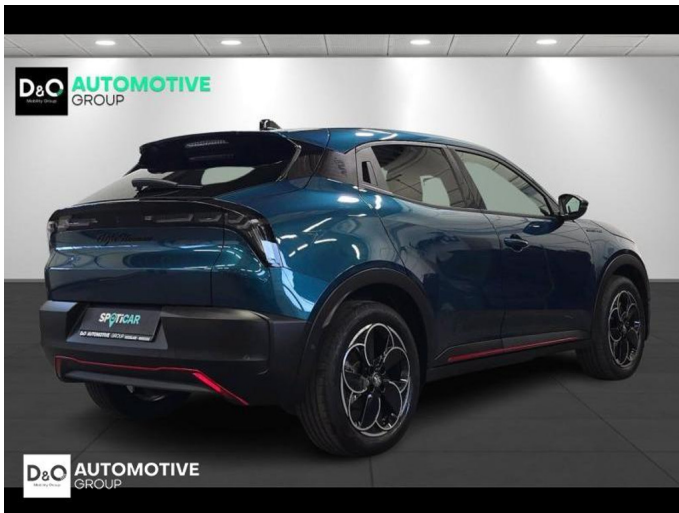

Alfa Romeo Junior

speciale ELECTRA FULL ELECTRIC

€ 27.990,- 2024 7.338 KM

Kenmerken

Merk	Alfa Romeo	Bouwjaar	-	Tellerstand	7.338 KM
Model	Junior	Kleur	groen metallic	Vermogen	156 PK
Type	speciale ELECTRA FULL ELECTRIC	Brandstof	Elektrisch	Cilinderinhoud	-
Prijs	€ 27.990,-	Transmissie	Automaat	Gewicht:	-

Foto's voertuig

Overige

Aanraakscherm
Airbag bestuurder
Alu velgen
Apple CarPlay
Automatische klimaatregeling, 2 zones
Automatische koplampontsteking
Automatische parkeerrem
Automatische snelheidsregelaar
Bandenspanningscontrole
Bluetooth
Boordcomputer
Centrale vergrendeling
Dagrijlichten
Digitale radio-ontvangst
Elektrische achterklep
Elektrisch inklapbare buitenspiegels
Elektrisch verstelbaar buitenspiegels
Elektrisch verstelbare voorzetels
Elektronische parkeerrem
Getinte ramen
GPS Business
GPS Professional
GPS Systeem
Halflederen bekleding
Keyless Entry
Laserlicht
LED dagrijverlichting
Lederen stuurwiel
LED verlichting
Lendensteun
Mistlampen
Multifunctioneel stuur
Multimediasysteem
Noodoproepsysteem
Parkeersensoren achteraan
Parkeersensoren vooraan
Snelheidsregelaar
velgen 18"
Xenonlichten