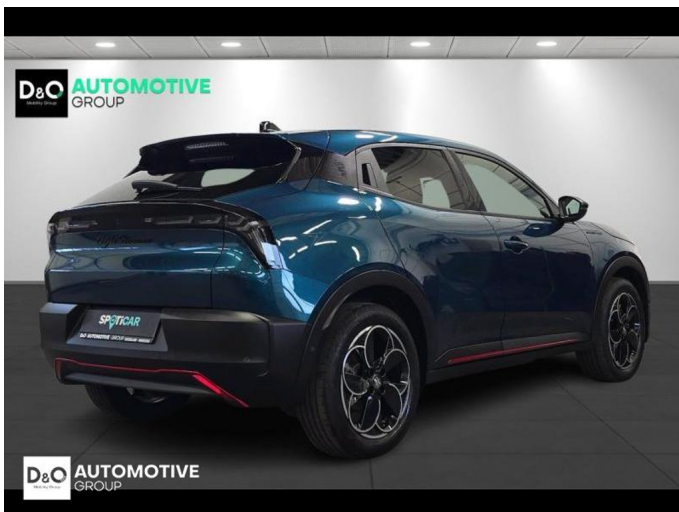

LEASE-ME.BE
ALTIJD DE BESTE DEAL

+32475 25 75 95
hello@lease-me.be

Alfa Romeo Junior

speciale ELECTRA FULL ELECTRIC

€ 27.990,- 2024 7.338 KM

Kenmerken

Merk	Alfa Romeo	Bouwjaar	-	Tellerstand	7.338 KM
Model	Junior	Kleur	groen metallic	Vermogen	156 PK
Type	speciale ELECTRA FULL ELECTRIC	Brandstof	Elektrisch	Cilinderinhoud	-
Prijs	€ 27.990,-	Transmissie	Automaat	Gewicht:	-

Foto's voertuig

Overige

Aanraakscherm
Airbag bestuurder
Alu velgen
Apple CarPlay
Automatische klimaatregeling, 2 zones
Automatische koplampontsteking
Automatische parkeerrem
Automatische snelheidsregelaar
Bandenspanningscontrole
Bluetooth
Boordcomputer
Centrale vergrendeling
Dagrijlichten
Digitale radio-ontvangst
Elektrische achterklep
Elektrisch inklapbare buitenspiegels
Elektrisch verstelbaar buitenspiegels
Elektrisch verstelbare voorzetels
Elektronische parkeerrem
ESP
Getinte ramen
GPS Business
GPS Professional
GPS Systeem
Halflederen bekleding
Keyless Entry
Laserlicht
LED dagrijverlichting
Lederen stuurwiel
LED verlichting
Lendensteun
Mistlampen
Multifunctioneel stuur
Multimediasysteem
Noodoproepsysteem
Parkeersensoren achteraan
Parkeersensoren vooraan
Snelheidsregelaar
velgen 18"
Xenonlichten