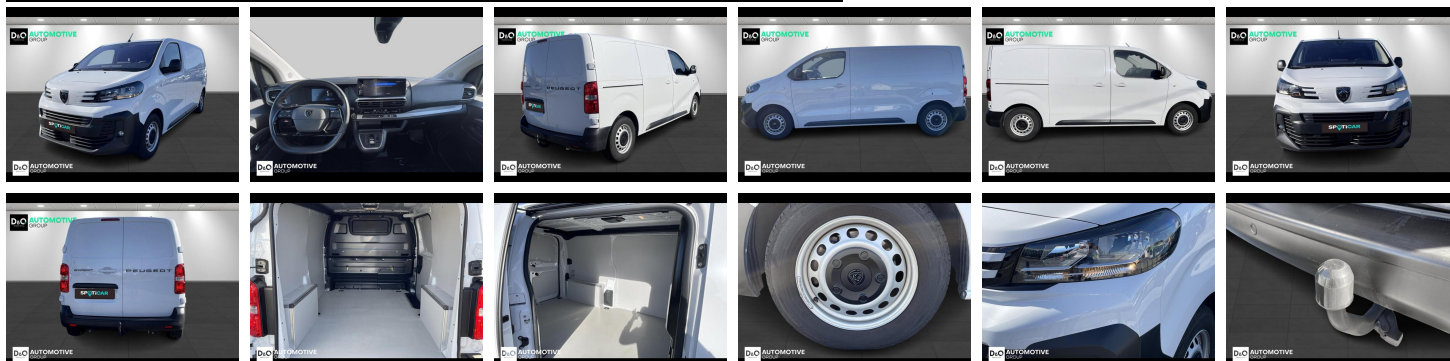

Peugeot Expert

L2 | airco | GPS | camera | trekhaak |

€ 28.990,-

2024

8.315 KM

Kenmerken

Merk	Peugeot	Bouwjaar	-	Tellerstand	8.315 KM
Model	Expert	Kleur	wit mat	Vermogen	145 PK
Type	L2 airco GPS camera trekhaak	Brandstof	Diesel	Cilinderinhoud	1998 CC
Prijs	€ 28.990,-	Transmissie	Automaat	Gewicht:	-

Foto's voertuig

Overige

Aanraakscherm
Achteruitrijcamera
Airbag bestuurder
Automatische klimaatregeling
Automatische koplampontsteking
Automatische parkeerrem
Bluetooth
Boordcomputer
Centrale vergrendeling
Digitale radio-ontvangst
Elektrisch inklapbare buitenspiegels
Elektrisch verstelbaar buitenspiegels
Elektronische parkeerrem
ESP
GPS Systeem
Keyless Entry
Multifunctioneel stuur
Noodoproepsysteem
Parkeersensoren achteraan
Snelheidsregelaar
Trekhaak
USB

Welkom bij D/O Automotive Group - al vele jaren uw toegewijde Citroën en Peugeot-dealer in Roeselare en Waregem!

Als een echt familiebedrijf hechten we enorm veel waarde aan twee essentiële pijlers: professionaliteit en een hartelijke, klantgerichte benadering. Deze principes vormen de kern van alles wat we doen.

Bij D/O Automotive Group vindt u het volledige gamma van Peugeot / Citroën, waaronder personenwagens, bedrijfsvoertuigen en elektrische of hybride modellen. Ontdek onze ruime selectie van meer dan 100 nieuwe en gebruikte voertuigen.