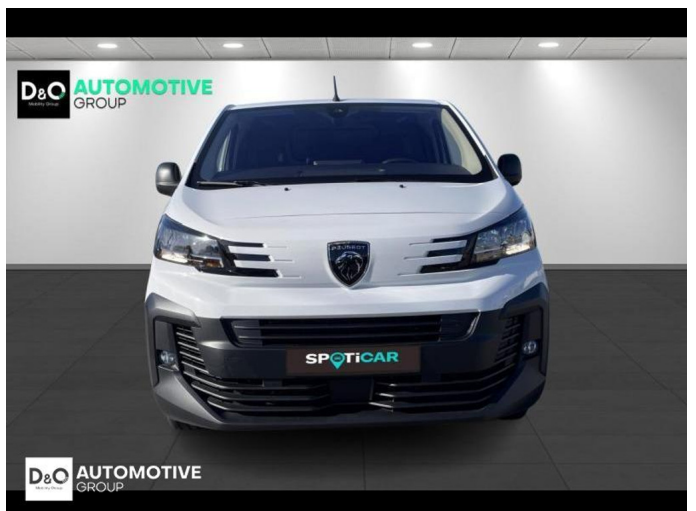

Peugeot Expert

L2 | airco | GPS | camera | trekhaak |

€ 28.990,-

2024

8.315 KM

Kenmerken

Merk	Peugeot	Bouwjaar	-	Tellerstand	8.315 KM
Model	Expert	Kleur	wit mat	Vermogen	145 PK
Type	L2 airco GPS camera trekhaak	Brandstof	Diesel	Cilinderinhoud	1998 CC
Prijs	€ 28.990,-	Transmissie	Automaat	Gewicht:	-

Foto's voertuig

Overige

Aanraakscherm
Achteruitrijcamera
Airbag bestuurder
Automatische klimaatregeling
Automatische koplampontsteking
Automatische parkeerrem
Bluetooth
Boordcomputer
Centrale vergrendeling
Digitale radio-ontvangst
Elektrisch inklapbare buitenspiegels
Elektrisch verstelbaar buitenspiegels
Elektronische parkeerrem
ESP
GPS Systeem
Keyless Entry
Multifunctioneel stuur
Noodoproepsysteem
Parkeersensoren achteraan
Snelheidsregelaar
Trekhaak
USB

Welkom bij D/O Automotive Group - al vele jaren uw toegewijde Citroën en Peugeot-dealer in Roeselare en Waregem!

Als een echt familiebedrijf hechten we enorm veel waarde aan twee essentiële pijlers: professionaliteit en een hartelijke, klantgerichte benadering. Deze principes vormen de kern van alles wat we doen.

Bij D/O Automotive Group vindt u het volledige gamma van Peugeot / Citroën, waaronder personenwagens, bedrijfsvoertuigen en elektrische of hybride modellen. Ontdek onze ruime selectie van meer dan 100 nieuwe en gebruikte voertuigen.