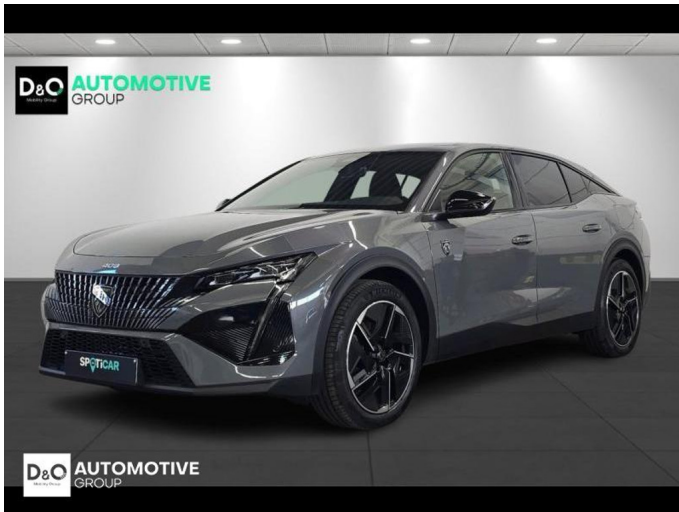

## Peugeot 408

GT camera gps alcantara

€ 26.990,-      2024      30.017 KM

### Kenmerken

<b>Merk</b>	Peugeot	<b>Bouwjaar</b>	-	<b>Tellerstand</b>	30.017 KM
<b>Model</b>	408	<b>Kleur</b>	grijs metallic	<b>Vermogen</b>	179 PK
<b>Type</b>	GT camera gps alcantara	<b>Brandstof</b>	Hybride	<b>Cilinderinhoud</b>	1598 CC
<b>Prijs</b>	€ 26.990,-	<b>Transmissie</b>	Automaat	<b>Gewicht:</b>	-

# Foto's voertuig