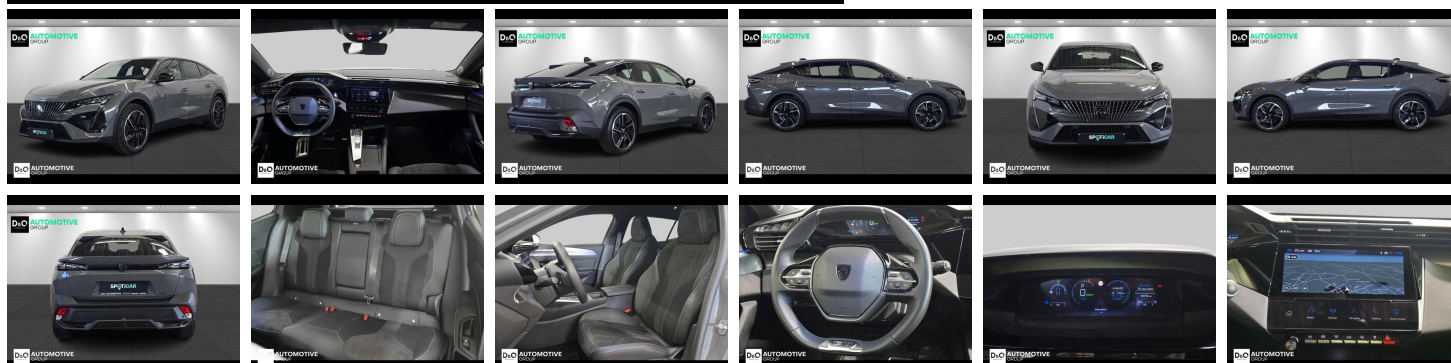

## Peugeot 408

GT camera gps alcantara

€ 26.990,-      2024      30.017 KM

### Kenmerken

<b>Merk</b>	Peugeot	<b>Bouwjaar</b>	-	<b>Tellerstand</b>	30.017 KM
<b>Model</b>	408	<b>Kleur</b>	grijs metallic	<b>Vermogen</b>	179 PK
<b>Type</b>	GT camera gps alcantara	<b>Brandstof</b>	Hybride	<b>Cilinderinhoud</b>	1598 CC
<b>Prijs</b>	€ 26.990,-	<b>Transmissie</b>	Automaat	<b>Gewicht:</b>	-

# Foto's voertuig

Welkom bij D/O Automotive Group - al vele jaren uw toegewijde Citroën en Peugeotdealer in Roeselare en Waregem!

Als een echt familiebedrijf hechten we enorm veel waarde aan twee essentiële pijlers: professionaliteit en een hartelijke, klantgerichte benadering. Deze principes vormen de kern van alles wat we doen.