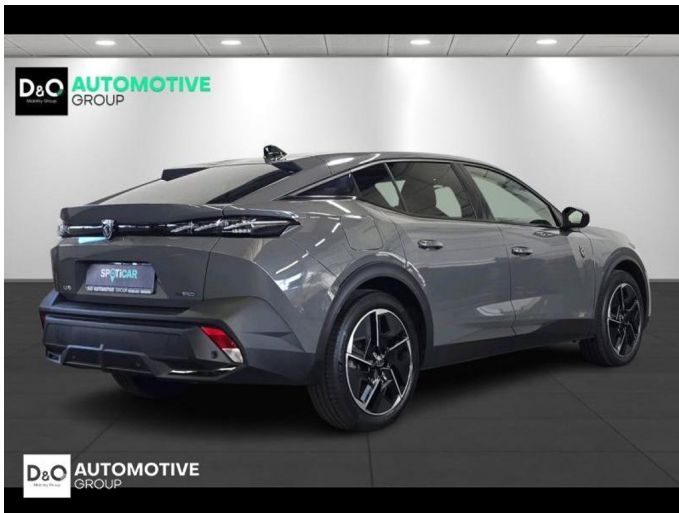

### Kenmerken

<b>Merk</b>	Peugeot	<b>Bouwjaar</b>	-	<b>Tellerstand</b>	30.017 KM
<b>Model</b>	408	<b>Kleur</b>	grijs metallic	<b>Vermogen</b>	179 PK
<b>Type</b>	GT camera gps alcantara	<b>Brandstof</b>	Hybride	<b>Cilinderinhoud</b>	1598 CC
<b>Prijs</b>	€ 26.990,-	<b>Transmissie</b>	Automaat	<b>Gewicht:</b>	-

# Foto's voertuig