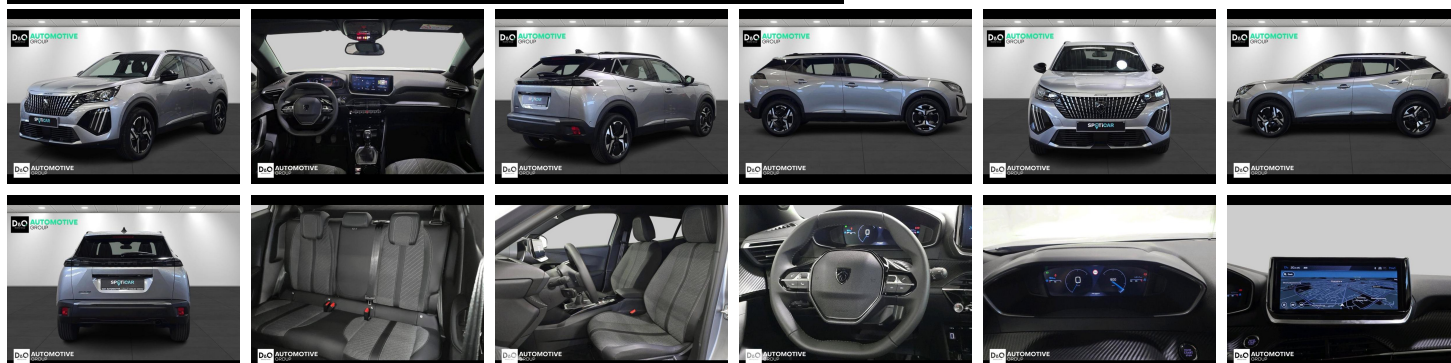

Peugeot 2008

Allure camera gps

€ 20.890,-

2025

4.240 KM

Kenmerken

Merk	Peugeot	Bouwjaar	-	Tellerstand	4.240 KM
Model	2008	Kleur	grijs metallic	Vermogen	101 PK
Type	Allure camera gps	Brandstof	Benzine	Cilinderinhoud	1199 CC
Prijs	€ 20.890,-	Transmissie	Handgeschakeld	Gewicht:	-

Foto's voertuig

Overige

Aanraakscherm
Airbag bestuurder
Alu velgen
Apple CarPlay
Automatische klimaatregeling
Automatische koplampontsteking
Automatische parkeerrem
Automatische snelheidsregelaar
Bandenspanningscontrole
Binnenspiegel automatisch dimmend
Bluetooth
Boordcomputer
Centrale vergrendeling
Dagrijlichten
Digitale radio-ontvangst
Elektrisch inklapbare buitenspiegels
Elektrisch verstelbaar buitenspiegels
Elektronische parkeerrem
ESP
Getinte ramen
GPS Business
GPS Professional
GPS Systeem
Halflederen bekleding
Keyless Entry
Klimaatregeling
LED dagrijverlichting
Lederen stuurwiel
LED verlichting
Lendensteun
Multifunctioneel stuur
Multimediasysteem
Noodoproepsysteem
Parkeersensoren achteraan
Parkeersensoren vooraan
Snelheidsregelaar
USB
velgen 18"

Welkom bij D/O Automotive Group - al vele jaren uw toegewijde Citroën en Peugeotdealer in Roeselare en Waregem!

Als een echt familiebedrijf hechten we enorm veel waarde aan twee essentiële pijlers: professionaliteit en een hartelijke, klantgerichte benadering. Deze principes vormen de kern van alles wat we doen.

Bij D/O Automotive Group vindt u het volledige gamma van Peugeot / Citroën, waaronder personenwagens, bedrijfsvoertuigen en elektrische of hybride modellen. Ontdek onze ruime selectie van meer dan 100 nieuwe en gebruikte voertuigen. Met onze eigen werkplaatsen in Roeselare en Waregem staan we altijd paraat voor onderhoud, reparaties en carrosseriewerkzaamheden.