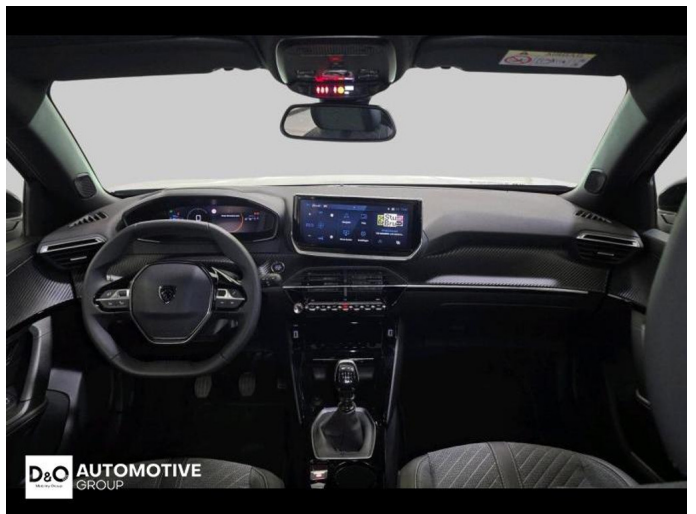

Foto's voertuig

Overige

Aanraakscherm
Airbag bestuurder
Alu velgen
Apple CarPlay
Automatische klimaatregeling
Automatische koplampontsteking
Automatische parkeerrem
Automatische snelheidsregelaar
Bandenspanningscontrole
Binnenspiegel automatisch dimmend
Bluetooth
Boordcomputer
Centrale vergrendeling
Dagrijlichten
Digitale radio-ontvangst
Elektrisch inklapbare buitenspiegels
Elektrisch verstelbaar buitenspiegels
Elektronische parkeerrem
ESP
Getinte ramen
GPS Business
GPS Professional
GPS Systeem
Halflederen bekleding
Keyless Entry
Klimaatregeling
LED dagrijverlichting
Lederen stuurwiel
LED verlichting
Lendensteun
Multifunctioneel stuur
Multimediasysteem
Noodoproepsysteem
Parkeersensoren achteraan
Parkeersensoren vooraan
Snelheidsregelaar
USB
velgen 18"