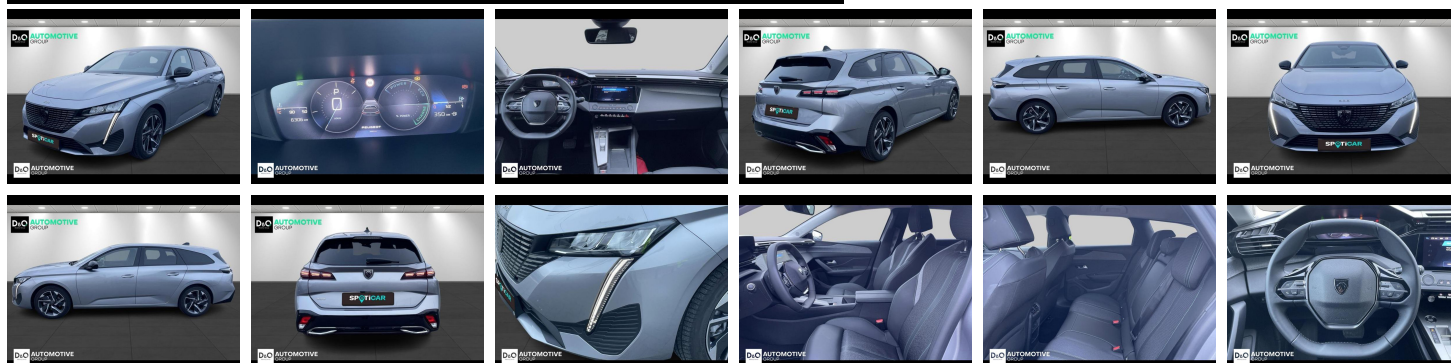

Peugeot 308

SW Allure e-DSC6 MHEV

€ 26.990,- 2025 6.305 KM

Kenmerken

Merk	Peugeot	Bouwjaar	-	Tellerstand	6.305 KM
Model	308	Kleur	grijs metallic	Vermogen	145 PK
Type	SW Allure e-DSC6 MHEV	Brandstof	Hybride	Cilinderinhoud	1199 CC
Prijs	€ 26.990,-	Transmissie	Automaat	Gewicht:	-

Foto's voertuig

Overige

Aanraakscherm
Achteruitrijcamera
Airbag bestuurder
Alu velgen
Apple CarPlay
Automatische klimaatregeling, 2 zones
Automatische parkeerrem
Bandenspanningscontrole
Binnenspiegel automatisch dimmend
Bluetooth
Boordcomputer
Centrale vergrendeling
Digitale radio-ontvangst
Elektrisch inklapbare buitenspiegels
Elektrisch verstelbaar buitenspiegels
Elektronische parkeerrem
ESP
Halflederen bekleding
Keyless Entry
Lederen stuurwiel
Multifunctioneel stuur
Parkeersensoren achteraan
Snelheidsregelaar
velgen 17"

Automotive Group is reeds vele jaren uw officiële Peugeot en Citroën verdeler.

Wij zijn nog een écht familiebedrijf met twee kernwaarden: professionalisme en een warme, klantgerichte service. Deze waarden dragen we altijd met ons mee.

Automotive Group biedt u het volledige Peugeot / Citroën-gammapersoonenwagens, bedrijfsvoertuigen en elektrische of hybride auto's. Inclusief meer dan 100 nieuwe stockwagens en occasies.

Wij beschikken over eigen werkplaatsen in Waregem en Roeselare voor zowel onderhoud, herstellingen als carrosserie.