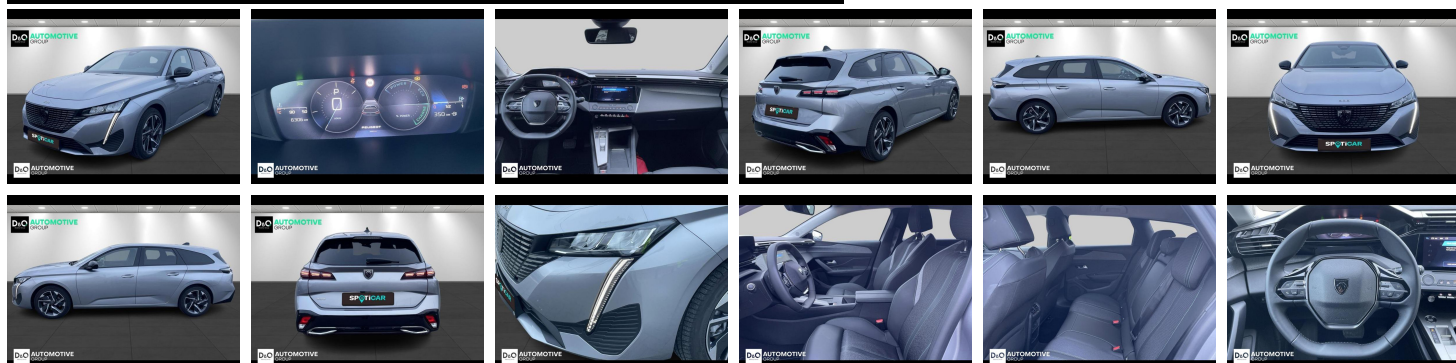

## Peugeot 308

SW Allure e-DSC6 MHEV

€ 24.990,-      2025      6.305 KM

# Foto's voertuig

## Overige

---

Aanraakscherm  
Achteruitrijcamera  
Airbag bestuurder  
Alu velgen  
Apple CarPlay  
Automatische klimaatregeling, 2 zones  
Automatische parkeerrem  
Bandenspanningscontrole  
Binnenspiegel automatisch dimmend  
Bluetooth  
Boordcomputer  
Centrale vergrendeling  
Digitale radio-ontvangst  
Elektrisch inklapbare buitenspiegels  
Elektrisch verstelbaar buitenspiegels  
Elektronische parkeerrem  
ESP  
Halflederen bekleding  
Keyless Entry  
Lederen stuurwiel  
Multifunctioneel stuur  
Parkeersensoren achteraan  
Snelheidsregelaar  
velgen 17"

Automotive Group is reeds vele jaren uw officiële Peugeot en Citroën verdeler.

Wij zijn nog een écht familiebedrijf met twee kernwaarden: professionalisme en een warme, klantgerichte service. Deze waarden dragen we altijd met ons mee.