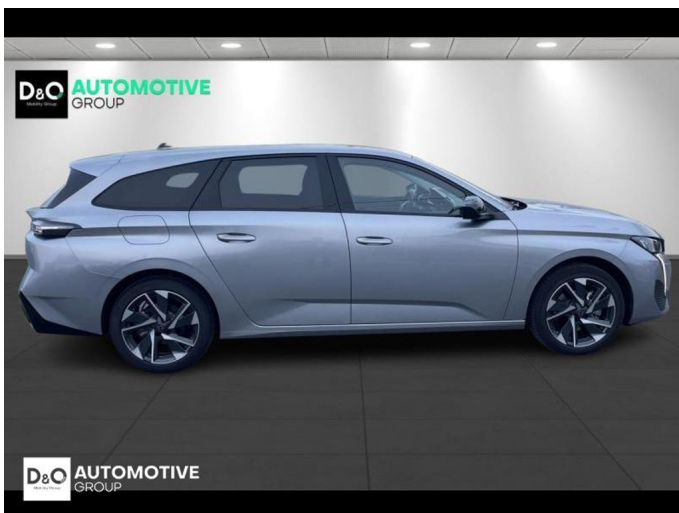

Peugeot 308

SW Allure e-DSC6 MHEV

€ 26.990,- 2025 6.305 KM

Kenmerken

Merk	Peugeot	Bouwjaar	-	Tellerstand	6.305 KM
Model	308	Kleur	grijs metallic	Vermogen	145 PK
Type	SW Allure e-DSC6 MHEV	Brandstof	Hybride	Cilinderinhoud	1199 CC
Prijs	€ 26.990,-	Transmissie	Automaat	Gewicht:	-

Foto's voertuig

Overige

Aanraakscherm
Achteruitrijcamera
Airbag bestuurder
Alu velgen
Apple CarPlay
Automatische klimaatregeling, 2 zones
Automatische parkeerrem
Bandenspanningscontrole
Binnenspiegel automatisch dimmend
Bluetooth
Boordcomputer
Centrale vergrendeling
Digitale radio-ontvangst
Elektrisch inklapbare buitenspiegels
Elektrisch verstelbaar buitenspiegels
Elektronische parkeerrem
ESP
Halflederen bekleding
Keyless Entry
Lederen stuurwiel
Multifunctioneel stuur
Parkeersensoren achteraan
Snelheidsregelaar
velgen 17"