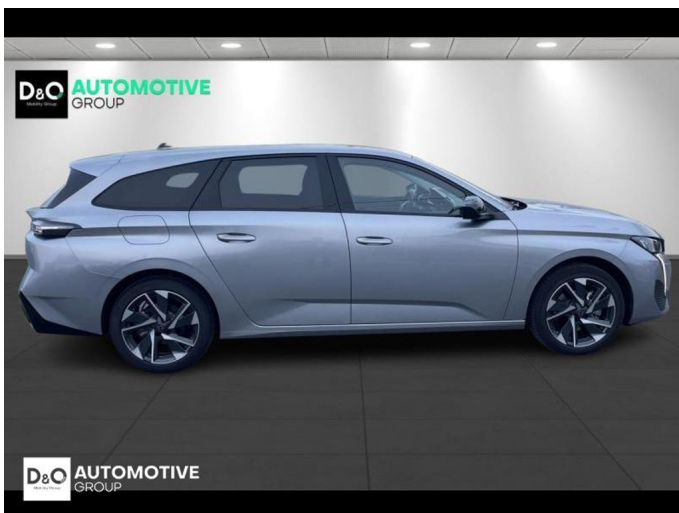

## Peugeot 308

SW Allure e-DSC6 MHEV

€ 24.990,-      2025      6.305 KM

### Kenmerken

<b>Merk</b>	Peugeot	<b>Bouwjaar</b>	-	<b>Tellerstand</b>	6.305 KM
<b>Model</b>	308	<b>Kleur</b>	grijs metallic	<b>Vermogen</b>	145 PK
<b>Type</b>	SW Allure e-DSC6 MHEV	<b>Brandstof</b>	Hybride	<b>Cilinderinhoud</b>	1199 CC
<b>Prijs</b>	€ 24.990,-	<b>Transmissie</b>	Automaat	<b>Gewicht:</b>	-

# Foto's voertuig