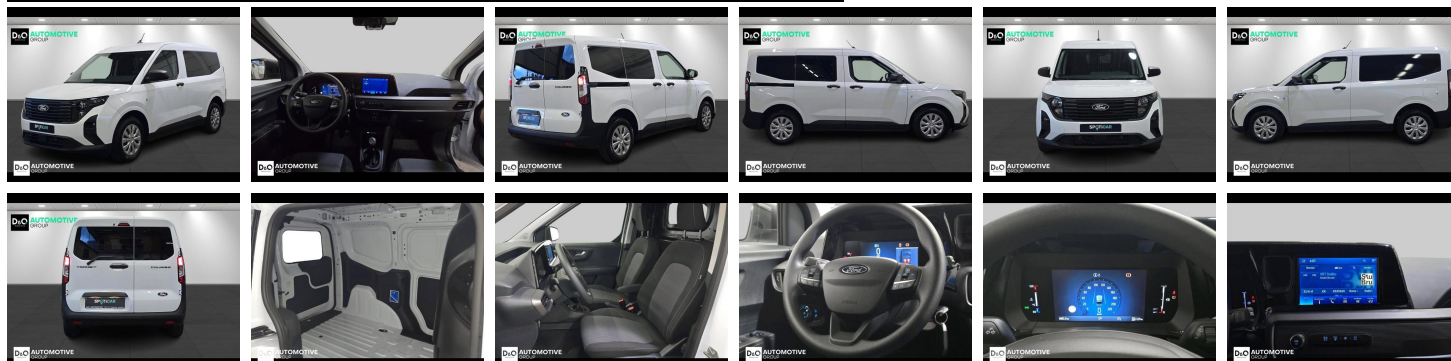

Ford Transit Connect

lichte vracht 697km!!!

€ 18.690,-

2024

697 KM

Kenmerken

Merk	Ford	Bouwjaar	-	Tellerstand	697 KM
Model	Transit Connect	Kleur	wit	Vermogen	99 PK
Type	lichte vracht 697km!!!	Brandstof	Diesel	Cilinderinhoud	1499 CC
Prijs	€ 18.690,-	Transmissie	Handgeschakeld	Gewicht:	-

Foto's voertuig

Overige

Aanraakscherm
Airbag bestuurder
Android Auto
Bandenspanningscontrole
Bluetooth
Boordcomputer
Centrale vergrendeling
Dagrijlichten
Mistlampen
Multifunctioneel stuur
Parkeersensoren achteraan
Snelheidsregelaar
USB

Welkom bij D/O Automotive Group - al vele jaren uw toegewijde Citroën en Peugeotdealer in Roeselare en Waregem!

Als een echt familiebedrijf hechten we enorm veel waarde aan twee essentiële pijlers: professionaliteit en een hartelijke, klantgerichte benadering. Deze principes vormen de kern van alles wat we doen.

Bij D/O Automotive Group vindt u het volledige gamma van Peugeot / Citroën, waaronder personenwagens, bedrijfsvoertuigen en elektrische of hybride modellen. Ontdek onze ruime selectie van meer dan 100 nieuwe en gebruikte voertuigen.