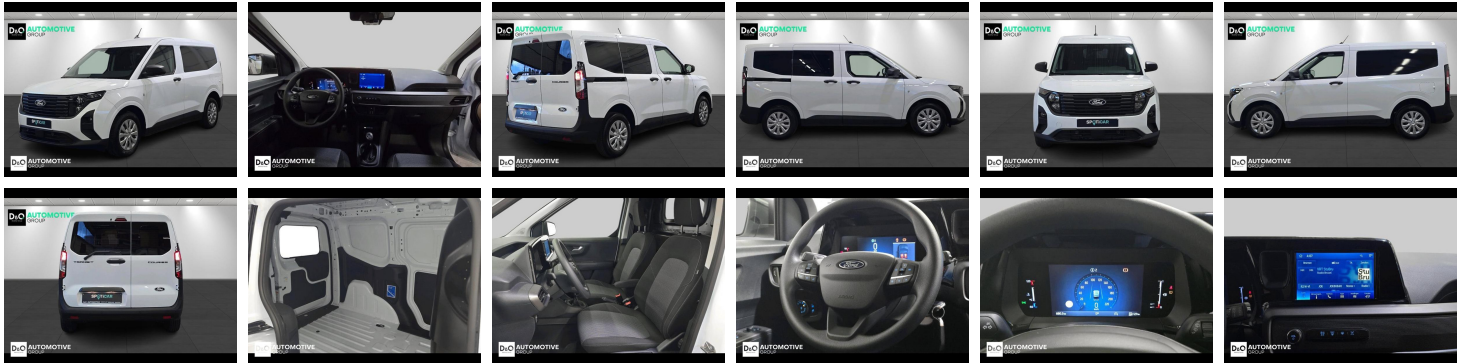

Ford Transit Connect

lichte vracht 697km!!!

€ 18.690,-

2024

697 KM

Kenmerken

Merk	Ford	Bouwjaar	-	Tellerstand	697 KM
Model	Transit Connect	Kleur	wit	Vermogen	99 PK
Type	lichte vracht 697km!!!	Brandstof	Diesel	Cilinderinhoud	1499 CC
Prijs	€ 18.690,-	Transmissie	Handgeschakeld	Gewicht:	-

Foto's voertuig

Overige

Aanraakscherm
Airbag bestuurder
Android Auto
Bandenspanningscontrole
Bluetooth
Boordcomputer
Centrale vergrendeling
Dagrijlichten
Mistlampen
Multifunctioneel stuur
Parkeersensoren achteraan
Snelheidsregelaar

Welkom bij D/O Automotive Group - al vele jaren uw toegewijde Citroën en Peugeotdealer in Roeselare en Waregem!

Als een echt familiebedrijf hechten we enorm veel waarde aan twee essentiële pijlers: professionaliteit en een hartelijke, klantgerichte benadering. Deze principes vormen de kern van alles wat we doen.

Bij D/O Automotive Group vindt u het volledige gamma van Peugeot / Citroën, waaronder personenwagens, bedrijfsvoertuigen en elektrische of hybride modellen. Ontdek onze ruime selectie van meer dan 100 nieuwe en gebruikte voertuigen. Met onze eigen werkplaatsen in Roeselare en Waregem staan we altijd paraat voor onderhoud, reparaties en carrosseriewerkzaamheden.