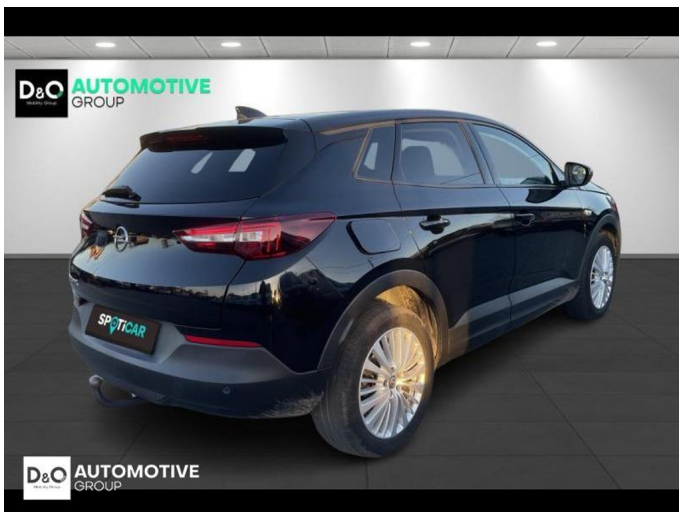

Opel Grandland

Enjoy | auto airco | GPS |

€ 13.990,- 2018 94.671 KM

Kenmerken

Merk	Opel	Bouwjaar	-	Tellerstand	94.671 KM
Model	Grandland	Kleur	zwart metallic	Vermogen	131 PK
Type	Enjoy auto airco GPS	Brandstof	Benzine	Cilinderinhoud	1199 CC
Prijs	€ 13.990,-	Transmissie	Handgeschakeld	Gewicht:	-

Foto's voertuig

Overige

Aanraakscherm
Active Safety Brake
Airbag bestuurder
Alu velgen
Automatische klimaatregeling
Automatische koplampontsteking
Automatische parkeerrem
Bandenspanningscontrole
Binnenspiegel automatisch dimmend
Bluetooth
Centrale vergrendeling
Elektrisch inklapbare buitenspiegels
Elektrisch verstelbaar buitenspiegels
Elektronische parkeerrem
ESP
Getinte ramen
GPS Systeem
Isofix
LED dagrijverlichting
Lederen stuurwiel
Mistlampen
Parkeersensoren achteraan
Parkeersensoren vooraan
Snelheidsregelaar
Trekhaak
velgen 18"