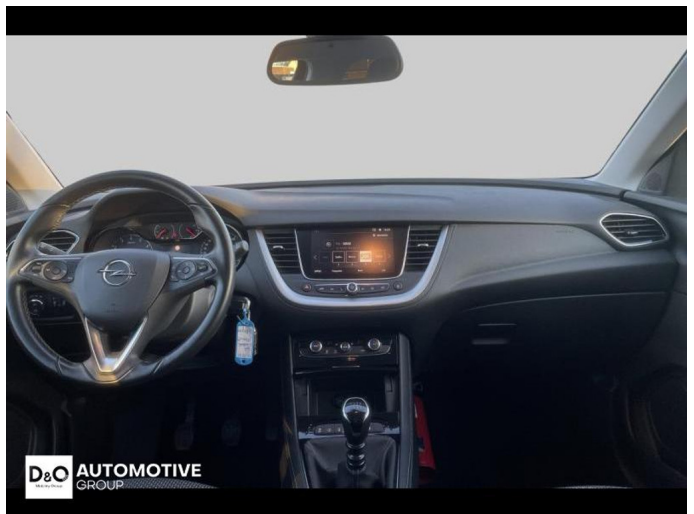

Foto's voertuig

Overige

Aanraakscherm
Active Safety Brake
Airbag bestuurder
Alu velgen
Automatische klimaatregeling
Automatische koplampontsteking
Automatische parkeerrem
Bandenspanningscontrole
Binnenspiegel automatisch dimmend
Bluetooth
Centrale vergrendeling
Elektrisch inklapbare buitenspiegels
Elektrisch verstelbaar buitenspiegels
Elektronische parkeerrem
ESP
Getinte ramen
GPS Systeem
Isofix
LED dagrijverlichting
Lederen stuurwiel
Mistlampen
Parkeersensoren achteraan
Parkeersensoren vooraan
Snelheidsregelaar
Trekhaak
velgen 18"