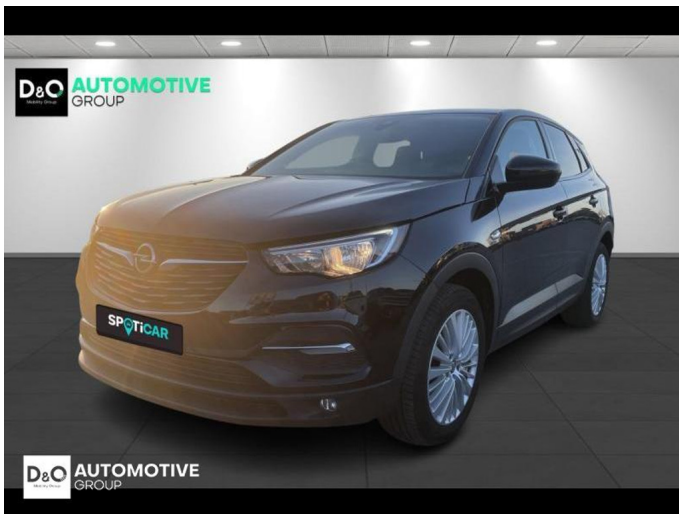

Opel Grandland

Enjoy | auto airco | GPS |

€ 13.990,- 2018 94.671 KM

Kenmerken

Merk	Opel	Bouwjaar	-	Tellerstand	94.671 KM
Model	Grandland	Kleur	zwart metallic	Vermogen	131 PK
Type	Enjoy auto airco GPS	Brandstof	Benzine	Cilinderinhoud	1199 CC
Prijs	€ 13.990,-	Transmissie	Handgeschakeld	Gewicht:	-

Foto's voertuig

Overige

Aanraakscherm
Active Safety Brake
Airbag bestuurder
Alu velgen
Automatische klimaatregeling
Automatische koplampontsteking
Automatische parkeerrem
Bandenspanningscontrole
Binnenspiegel automatisch dimmend
Bluetooth
Centrale vergrendeling
Elektrisch inklapbare buitenspiegels
Elektrisch verstelbaar buitenspiegels
Elektronische parkeerrem
ESP
Getinte ramen
GPS Systeem
Isofix
LED dagrijverlichting
Lederen stuurwiel
Mistlampen
Parkeersensoren achteraan
Parkeersensoren vooraan
Snelheidsregelaar
Trekhaak
velgen 18"