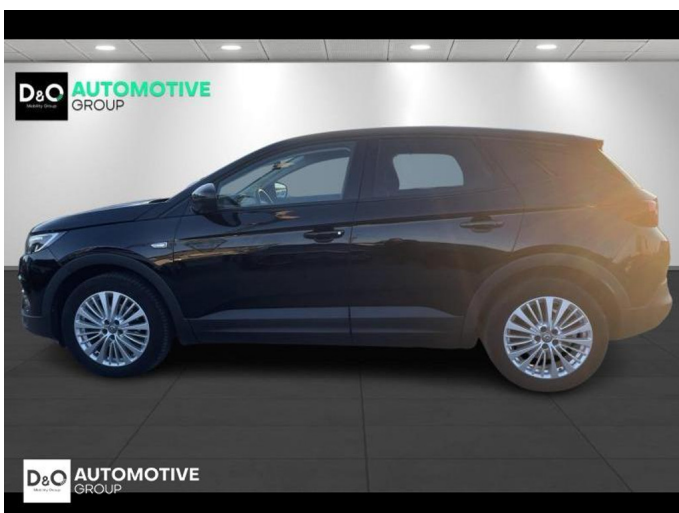

Opel Grandland

Enjoy | auto airco | GPS |

€ 13.990,- 2018 94.671 KM

Kenmerken

Merk	Opel	Bouwjaar	-	Tellerstand	94.671 KM
Model	Grandland	Kleur	zwart metallic	Vermogen	131 PK
Type	Enjoy auto airco GPS	Brandstof	Benzine	Cilinderinhoud	1199 CC
Prijs	€ 13.990,-	Transmissie	Handgeschakeld	Gewicht:	-

Foto's voertuig

Overige

Aanraakscherm
Active Safety Brake
Airbag bestuurder
Alu velgen
Automatische klimaatregeling
Automatische koplampontsteking
Automatische parkeerrem
Bandenspanningscontrole
Binnenspiegel automatisch dimmend
Bluetooth
Centrale vergrendeling
Elektrisch inklapbare buitenspiegels
Elektrisch verstelbaar buitenspiegels
Elektronische parkeerrem
ESP
Getinte ramen
GPS Systeem
Isofix
LED dagrijverlichting
Lederen stuurwiel
Mistlampen
Parkeersensoren achteraan
Parkeersensoren vooraan
Snelheidsregelaar
Trekhaak
velgen 18"