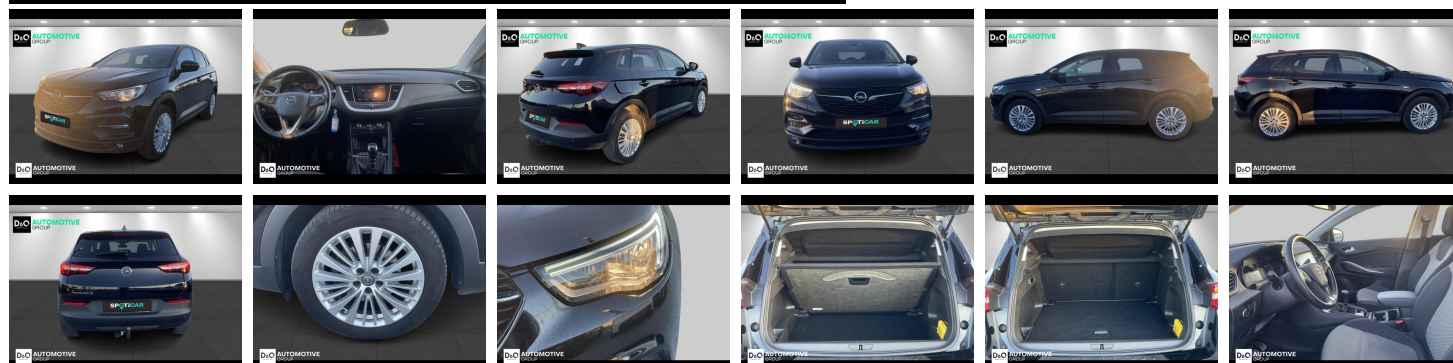

Opel Grandland

Enjoy | auto airco | GPS |

€ 13.990,- 2018 94.671 KM

Kenmerken

Merk	Opel	Bouwjaar	-	Tellerstand	94.671 KM
Model	Grandland	Kleur	zwart metallic	Vermogen	131 PK
Type	Enjoy auto airco GPS	Brandstof	Benzine	Cilinderinhoud	1199 CC
Prijs	€ 13.990,-	Transmissie	Handgeschakeld	Gewicht:	-

Foto's voertuig

Overige

Aanraakscherm
Active Safety Brake
Airbag bestuurder
Alu velgen
Automatische klimaatregeling
Automatische koplampontsteking
Automatische parkeerrem
Bandenspanningscontrole
Binnenspiegel automatisch dimmend
Bluetooth
Centrale vergrendeling
Elektrisch inklapbare buitenspiegels
Elektrisch verstelbaar buitenspiegels
Elektronische parkeerrem
ESP
Getinte ramen
GPS Systeem
Isofix
LED dagrijverlichting
Lederen stuurwiel
Mistlampen
Parkeersensoren achteraan
Parkeersensoren vooraan
Snelheidsregelaar
Trekhaak
velgen 18"

Welkom bij D/O Automotive Group - al vele jaren uw toegewijde Citroën en Peugeot?dealer in Roeselare en Waregem!

Als een?echt familiebedrijf?hechten we enorm veel waarde aan twee essentiële pijlers: professionaliteit en een hartelijke, klantgerichte benadering. Deze principes vormen de kern van alles wat we doen.

Bij D/O Automotive Group vindt u het volledige gamma van Peugeot / Citroën, waaronder personenwagens, bedrijfsvoertuigen en elektrische of hybride modellen. Ontdek onze ruime selectie van meer dan 100 nieuwe en gebruikte voertuigen.