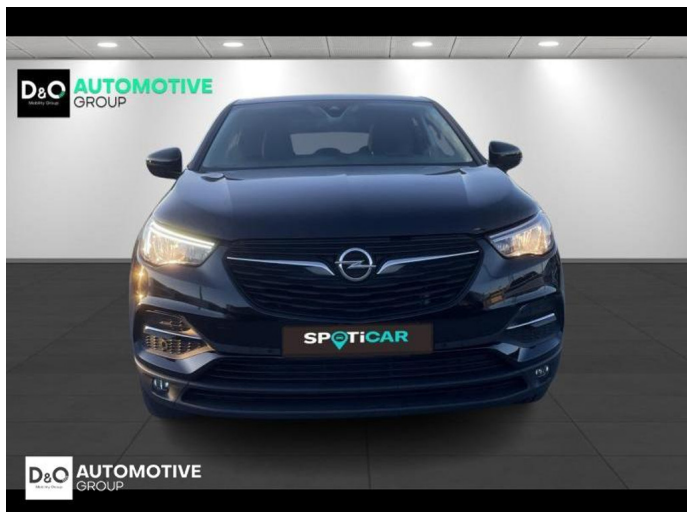

Opel Grandland

Enjoy | auto airco | GPS |

€ 13.990,- 2018 94.671 KM

Kenmerken

Merk	Opel	Bouwjaar	-	Tellerstand	94.671 KM
Model	Grandland	Kleur	zwart metallic	Vermogen	131 PK
Type	Enjoy auto airco GPS	Brandstof	Benzine	Cilinderinhoud	1199 CC
Prijs	€ 13.990,-	Transmissie	Handgeschakeld	Gewicht:	-

Foto's voertuig

Overige

Aanraakscherm
Active Safety Brake
Airbag bestuurder
Alu velgen
Automatische klimaatregeling
Automatische koplampontsteking
Automatische parkeerrem
Bandenspanningscontrole
Binnenspiegel automatisch dimmend
Bluetooth
Centrale vergrendeling
Elektrisch inklapbare buitenspiegels
Elektrisch verstelbaar buitenspiegels
Elektronische parkeerrem
ESP
Getinte ramen
GPS Systeem
Isofix
LED dagrijverlichting
Lederen stuurwiel
Mistlampen
Parkeersensoren achteraan
Parkeersensoren vooraan
Snelheidsregelaar
Trekhaak
velgen 18"

Welkom bij D/O Automotive Group - al vele jaren uw toegewijde Citroën en Peugeot?dealer in Roeselare en Waregem!

Als een?echt familiebedrijf?hechten we enorm veel waarde aan twee essentiële pijlers: professionaliteit en een hartelijke, klantgerichte benadering. Deze principes vormen de kern van alles wat we doen.