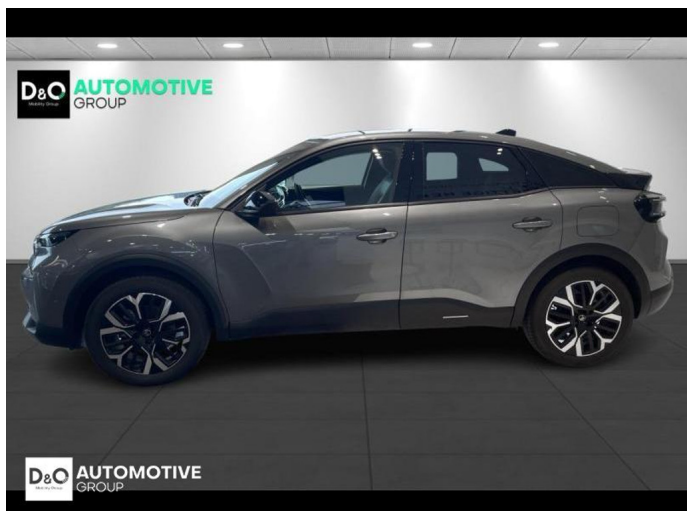

Citroën C4 MAX MILD HYBRID

€ 22.990,-

2025

9.913 KM

Kenmerken

Merk	Citroën	Bouwjaar	-	Tellerstand	9.913 KM
Model	C4	Kleur	grijs metallic	Vermogen	136 PK
Type	MAX MILD HYBRID	Brandstof	Hybride	Cilinderinhoud	1199 CC
Prijs	€ 22.990,-	Transmissie	Automaat	Gewicht:	-

Foto's voertuig

Overige

Aanraakscherm
Achteruitrijcamera
Active Safety Brake
Airbag bestuurder
Alarm
Automatische klimaatregeling, 2 zones
Automatische parkeerrem
Automatische snelheidsregelaar
Bluetooth
Centrale vergrendeling
Digitale radio-ontvangst
Elektrisch inklapbare buitenspiegels
Elektrisch verstelbaar buitenspiegels
Elektronische parkeerrem
Getinte ramen
GPS Systeem
Halflederen bekleding
Lederen stuurwiel
LED verlichting
Multifunctioneel stuur
Multimediasysteem
Noodoproepsysteem
Parkeersensoren achteraan
Parkeersensoren vooraan
Snelheidsregelaar
USB