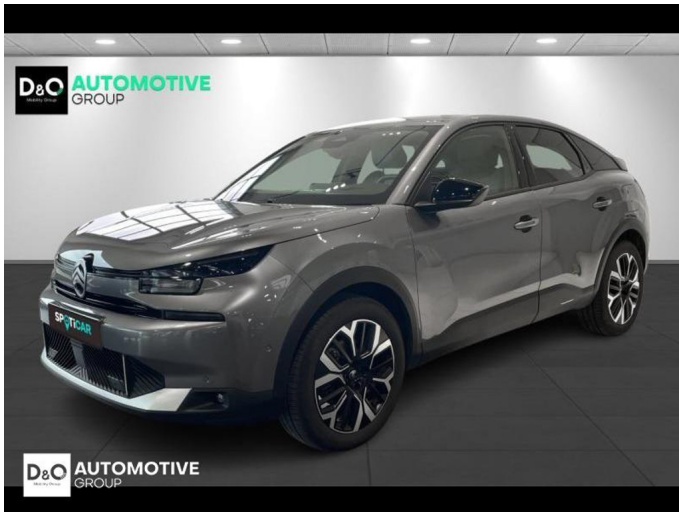

Citroën C4 MAX MILD HYBRID

€ 22.990,-

2025

9.913 KM

Kenmerken

Merk	Citroën	Bouwjaar	-	Tellerstand	9.913 KM
Model	C4	Kleur	grijs metallic	Vermogen	136 PK
Type	MAX MILD HYBRID	Brandstof	Hybride	Cilinderinhoud	1199 CC
Prijs	€ 22.990,-	Transmissie	Automaat	Gewicht:	-

Foto's voertuig

Overige

Aanraakscherm
Achteruitrijcamera
Active Safety Brake
Airbag bestuurder
Alarm
Automatische klimaatregeling, 2 zones
Automatische parkeerrem
Automatische snelheidsregelaar
Bluetooth
Centrale vergrendeling
Digitale radio-ontvangst
Elektrisch inklapbare buitenspiegels
Elektrisch verstelbaar buitenspiegels
Elektronische parkeerrem
Getinte ramen
GPS Systeem
Halflederen bekleding
Lederen stuurwiel
LED verlichting
Multifunctioneel stuur
Multimediasysteem
Noodoproepsysteem
Parkeersensoren achteraan
Parkeersensoren vooraan
Snelheidsregelaar
USB