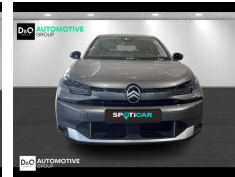

Citroën C4 MAX MILD HYBRID

€ 22.990,-

2025

9.913 KM

Kenmerken

Merk	Citroën	Bouwjaar	-	Tellerstand	9.913 KM
Model	C4	Kleur	grijs metallic	Vermogen	136 PK
Type	MAX MILD HYBRID	Brandstof	Hybride	Cilinderinhoud	1199 CC
Prijs	€ 22.990,-	Transmissie	Automaat	Gewicht:	-

Foto's voertuig

Overige

Aanraakscherm
Achteruitrijcamera
Active Safety Brake
Airbag bestuurder
Alarm
Automatische klimaatregeling, 2 zones
Automatische parkeerrem
Automatische snelheidsregelaar
Bluetooth
Centrale vergrendeling
Digitale radio-ontvangst
Elektrisch inklapbare buitenspiegels
Elektrisch verstelbaar buitenspiegels
Elektronische parkeerrem
Getinte ramen
GPS Systeem
Halflederen bekleding
Lederen stuurwiel
LED verlichting
Multifunctioneel stuur
Multimediasysteem
Noodoproepsysteem
Parkeersensoren achteraan
Parkeersensoren vooraan
Snelheidsregelaar
USB