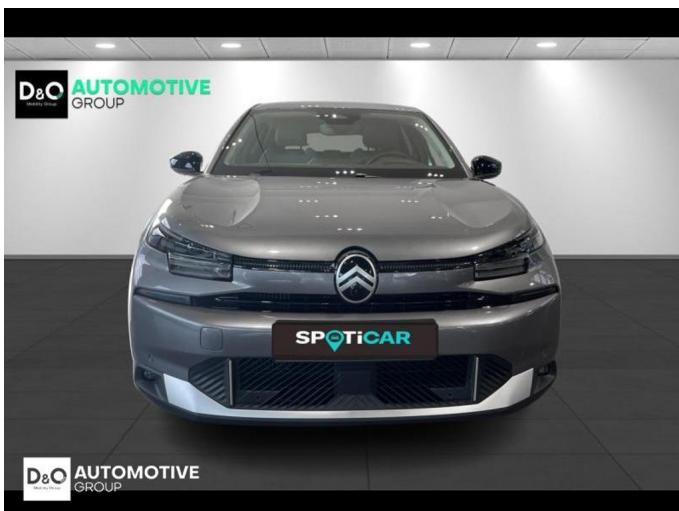

Citroën C4 MAX MILD HYBRID

€ 22.990,-

2025

9.913 KM

Kenmerken

Merk	Citroën	Bouwjaar	-	Tellerstand	9.913 KM
Model	C4	Kleur	grijs metallic	Vermogen	136 PK
Type	MAX MILD HYBRID	Brandstof	Hybride	Cilinderinhoud	1199 CC
Prijs	€ 22.990,-	Transmissie	Automaat	Gewicht:	-

Foto's voertuig

Overige

Aanraakscherm
Achteruitrijcamera
Active Safety Brake
Airbag bestuurder
Alarm
Automatische klimaatregeling, 2 zones
Automatische parkeerrem
Automatische snelheidsregelaar
Bluetooth
Centrale vergrendeling
Digitale radio-ontvangst
Elektrisch inklapbare buitenspiegels
Elektrisch verstelbaar buitenspiegels
Elektronische parkeerrem
Getinte ramen
GPS Systeem
Halflederen bekleding
Lederen stuurwiel
LED verlichting
Multifunctioneel stuur
Multimediasysteem
Noodoproepsysteem
Parkeersensoren achteraan
Parkeersensoren vooraan
Snelheidsregelaar
USB