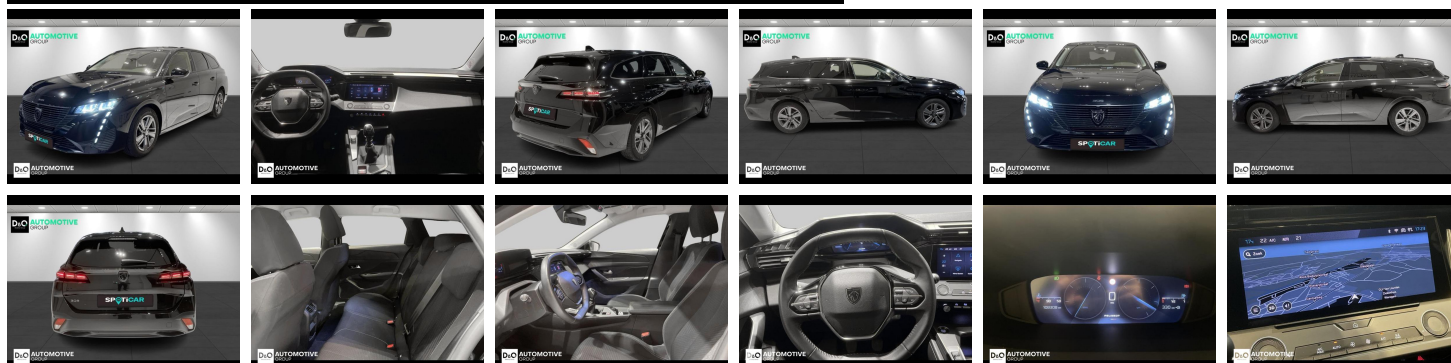

Peugeot 308

SW Active | auto airco | GPS |

€ 13.990,- 2022 108.308 KM

Kenmerken

Merk	Peugeot	Bouwjaar	-	Tellerstand	108.308 KM
Model	308	Kleur	zwart metallic	Vermogen	131 PK
Type	SW Active auto airco GPS	Brandstof	Diesel	Cilinderinhoud	1499 CC
Prijs	€ 13.990,-	Transmissie	Handgeschakeld	Gewicht:	-

Foto's voertuig

Overige

Aanraakscherm
Active Safety Brake
Airbag bestuurder
Alu velgen
Automatische klimaatregeling
Automatische koplampontsteking
Bandenspanningscontrole
Bluetooth
Boordcomputer
Centrale vergrendeling
Digitale radio-ontvangst
Elektrisch inklapbare buitenspiegels
Elektrisch verstelbaar buitenspiegels
Elektronische parkeerrem
GPS Systeem
LED dagrijverlichting
LED verlichting
Lendensteun
Multifunctioneel stuur
Noodoproepsysteem
Parkeersensoren achteraan
Snelheidsregelaar

Welkom bij D/O Automotive Group - al vele jaren uw toegewijde Citroën en Peugeot-dealer in Roeselare en Waregem!

Als een echt familiebedrijf hechten we enorm veel waarde aan twee essentiële pijlers: professionaliteit en een hartelijke, klantgerichte benadering. Deze principes vormen de kern van alles wat we doen.

Bij D/O Automotive Group vindt u het volledige gamma van Peugeot / Citroën, waaronder personenwagens, bedrijfsvoertuigen en elektrische of hybride modellen. Ontdek onze ruime selectie van meer dan 100 nieuwe en gebruikte voertuigen.