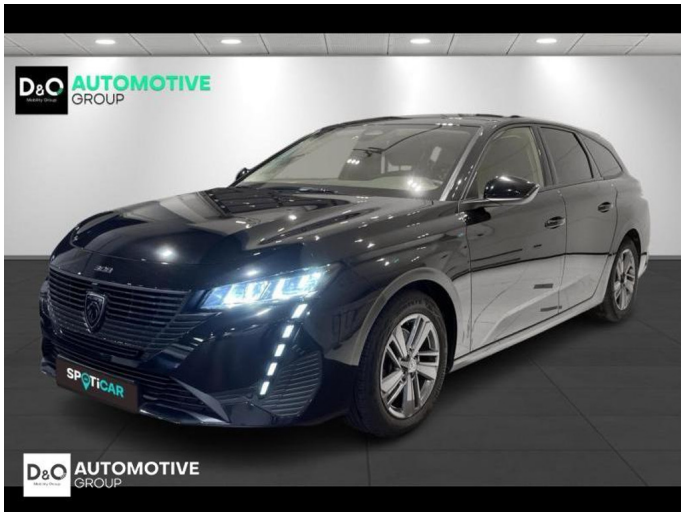

Peugeot 308

SW Active | auto airco | GPS |

€ 13.990,- 2022 108.308 KM

Kenmerken

Merk	Peugeot	Bouwjaar	-	Tellerstand	108.308 KM
Model	308	Kleur	zwart metallic	Vermogen	131 PK
Type	SW Active auto airco GPS	Brandstof	Diesel	Cilinderinhoud	1499 CC
Prijs	€ 13.990,-	Transmissie	Handgeschakeld	Gewicht:	-

Foto's voertuig

Overige

Aanraakscherm
Active Safety Brake
Airbag bestuurder
Alu velgen
Automatische klimaatregeling
Automatische koplampontsteking
Bandenspanningscontrole
Bluetooth
Boordcomputer
Centrale vergrendeling
Digitale radio-ontvangst
Elektrisch inklapbare buitenspiegels
Elektrisch verstelbaar buitenspiegels
Elektronische parkeerrem
GPS Systeem
LED dagrijverlichting
LED verlichting
Lendensteun
Multifunctioneel stuur
Noodoproepsysteem
Parkeersensoren achteraan
Snelheidsregelaar