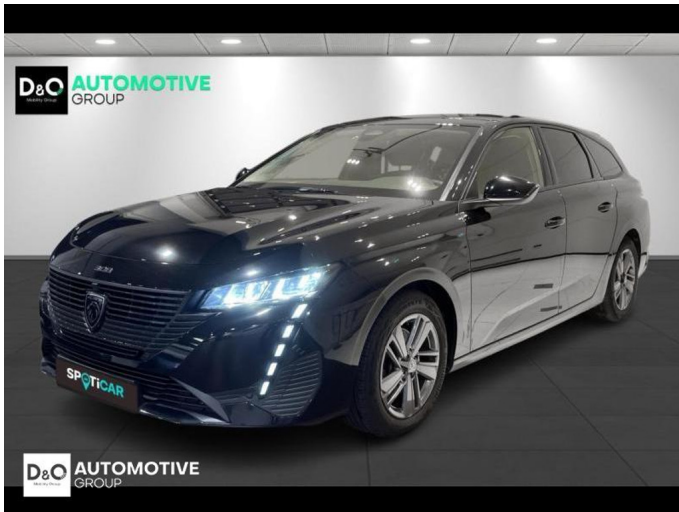

Peugeot 308

SW Active | auto airco | GPS |

€ 13.990,- 2022 108.308 KM

Kenmerken

Merk	Peugeot	Bouwjaar	-	Tellerstand	108.308 KM
Model	308	Kleur	zwart metallic	Vermogen	131 PK
Type	SW Active auto airco GPS	Brandstof	Diesel	Cilinderinhoud	1499 CC
Prijs	€ 13.990,-	Transmissie	Handgeschakeld	Gewicht:	-

Foto's voertuig

Overige

Aanraakscherm
Active Safety Brake
Airbag bestuurder
Alu velgen
Automatische klimaatregeling
Automatische koplampontsteking
Bandenspanningscontrole
Bluetooth
Boordcomputer
Centrale vergrendeling
Digitale radio-ontvangst
Elektrisch inklapbare buitenspiegels
Elektrisch verstelbaar buitenspiegels
Elektronische parkeerrem
GPS Systeem
LED dagrijverlichting
LED verlichting
Lendensteun
Multifunctioneel stuur
Noodoproepsysteem
Parkeersensoren achteraan
Snelheidsregelaar