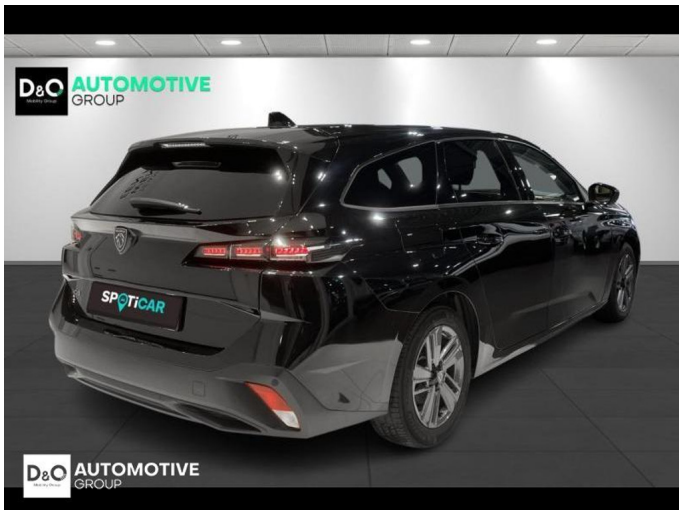

Peugeot 308

SW Active | auto airco | GPS |

€ 14.990,- 2022 108.308 KM

Kenmerken

Merk	Peugeot	Bouwjaar	-	Tellerstand	108.308 KM
Model	308	Kleur	zwart metallic	Vermogen	131 PK
Type	SW Active auto airco GPS	Brandstof	Diesel	Cilinderinhoud	1499 CC
Prijs	€ 14.990,-	Transmissie	Handgeschakeld	Gewicht:	-

Foto's voertuig

Overige

Aanraakscherm
Active Safety Brake
Airbag bestuurder
Alu velgen
Automatische klimaatregeling
Automatische koplampontsteking
Bandenspanningscontrole
Bluetooth
Boordcomputer
Centrale vergrendeling
Digitale radio-ontvangst
Elektrisch inklapbare buitenspiegels
Elektrisch verstelbaar buitenspiegels
Elektronische parkeerrem
ESP
GPS Systeem
LED dagrijverlichting
LED verlichting
Lendensteun
Multifunctioneel stuur
Noodoproepsysteem
Parkeersensoren achteraan
Snelheidsregelaar