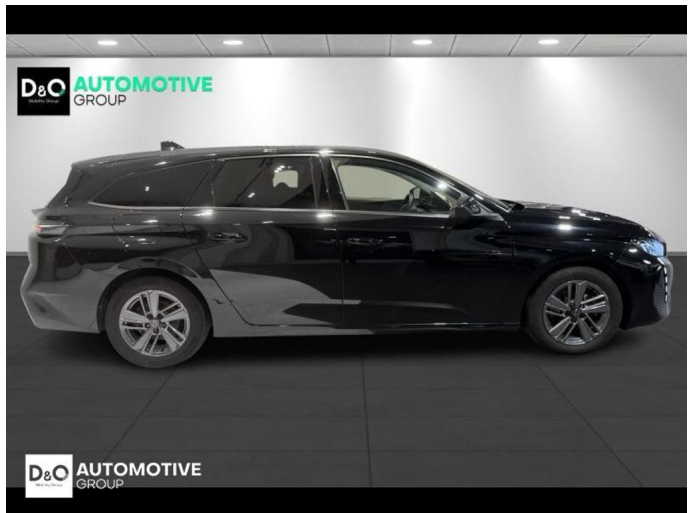

Peugeot 308

SW Active | auto airco | GPS |

€ 13.990,- 2022 108.308 KM

Kenmerken

Merk	Peugeot	Bouwjaar	-	Tellerstand	108.308 KM
Model	308	Kleur	zwart metallic	Vermogen	131 PK
Type	SW Active auto airco GPS	Brandstof	Diesel	Cilinderinhoud	1499 CC
Prijs	€ 13.990,-	Transmissie	Handgeschakeld	Gewicht:	-

Foto's voertuig

Overige

Aanraakscherm
Active Safety Brake
Airbag bestuurder
Alu velgen
Automatische klimaatregeling
Automatische koplampontsteking
Bandenspanningscontrole
Bluetooth
Boordcomputer
Centrale vergrendeling
Digitale radio-ontvangst
Elektrisch inklapbare buitenspiegels
Elektrisch verstelbaar buitenspiegels
Elektronische parkeerrem
GPS Systeem
LED dagrijverlichting
LED verlichting
Lendensteun
Multifunctioneel stuur
Noodoproepsysteem
Parkeersensoren achteraan
Snelheidsregelaar