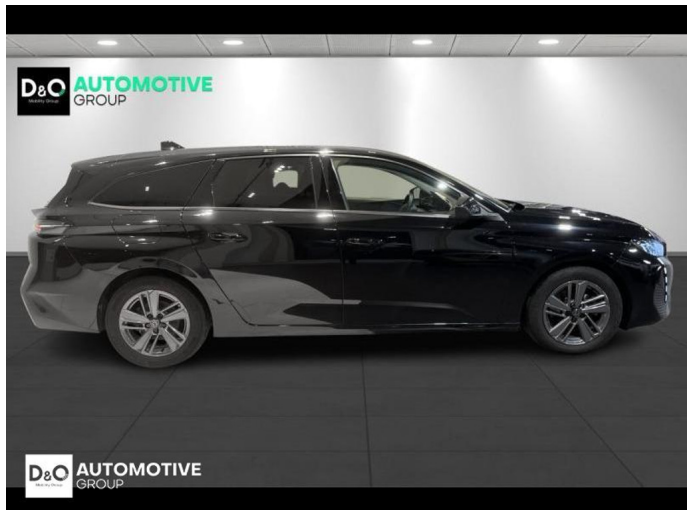

Peugeot 308

SW Active | auto airco | GPS |

€ 14.990,- 2022 108.308 KM

Kenmerken

Merk	Peugeot	Bouwjaar	-	Tellerstand	108.308 KM
Model	308	Kleur	zwart metallic	Vermogen	131 PK
Type	SW Active auto airco GPS	Brandstof	Diesel	Cilinderinhoud	1499 CC
Prijs	€ 14.990,-	Transmissie	Handgeschakeld	Gewicht:	-

Foto's voertuig

Overige

Aanraakscherm
Active Safety Brake
Airbag bestuurder
Alu velgen
Automatische klimaatregeling
Automatische koplampontsteking
Bandenspanningscontrole
Bluetooth
Boordcomputer
Centrale vergrendeling
Digitale radio-ontvangst
Elektrisch inklapbare buitenspiegels
Elektrisch verstelbaar buitenspiegels
Elektronische parkeerrem
ESP
GPS Systeem
LED dagrijverlichting
LED verlichting
Lendensteun
Multifunctioneel stuur
Noodoproepsysteem
Parkeersensoren achteraan
Snelheidsregelaar