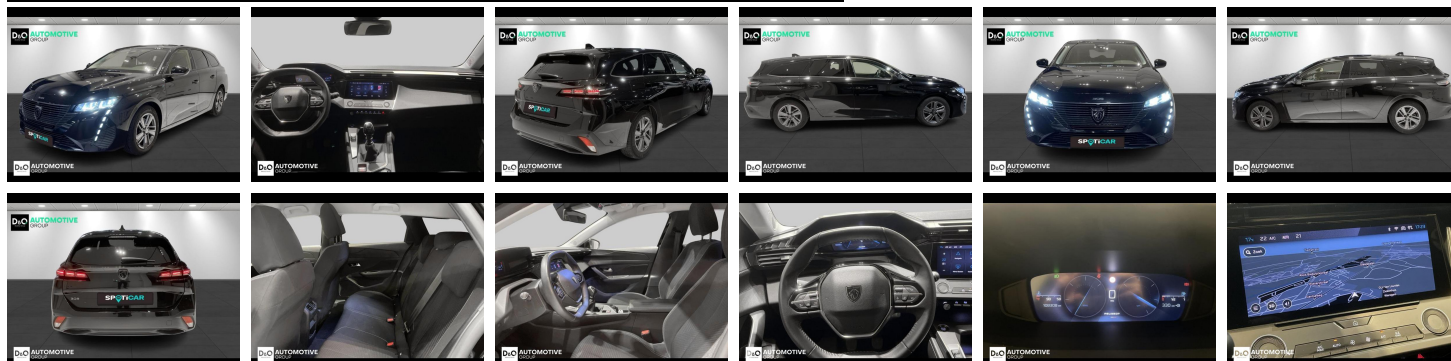

Peugeot 308

SW Active | auto airco | GPS |

€ 13.990,- 2022 108.308 KM

Kenmerken

Merk	Peugeot	Bouwjaar	-	Tellerstand	108.308 KM
Model	308	Kleur	zwart metallic	Vermogen	131 PK
Type	SW Active auto airco GPS	Brandstof	Diesel	Cilinderinhoud	1499 CC
Prijs	€ 13.990,-	Transmissie	Handgeschakeld	Gewicht:	-

Foto's voertuig

Overige

Aanraakscherm
Active Safety Brake
Airbag bestuurder
Alu velgen
Automatische klimaatregeling
Automatische koplampontsteking
Bandenspanningscontrole
Bluetooth
Boordcomputer
Centrale vergrendeling
Digitale radio-ontvangst
Elektrisch inklapbare buitenspiegels
Elektrisch verstelbaar buitenspiegels
Elektronische parkeerrem
GPS Systeem
LED dagrijverlichting
LED verlichting
Lendensteun
Multifunctioneel stuur
Noodoproepsysteem
Parkeersensoren achteraan
Snelheidsregelaar

Welkom bij D/O Automotive Group - al vele jaren uw toegewijde Citroën en Peugeot-dealer in Roeselare en Waregem!

Als een echt familiebedrijf hechten we enorm veel waarde aan twee essentiële pijlers: professionaliteit en een hartelijke, klantgerichte benadering. Deze principes vormen de kern van alles wat we doen.

Bij D/O Automotive Group vindt u het volledige gamma van Peugeot / Citroën, waaronder personenwagens, bedrijfsvoertuigen en elektrische of hybride modellen. Ontdek onze ruime selectie van meer dan 100 nieuwe en gebruikte voertuigen.