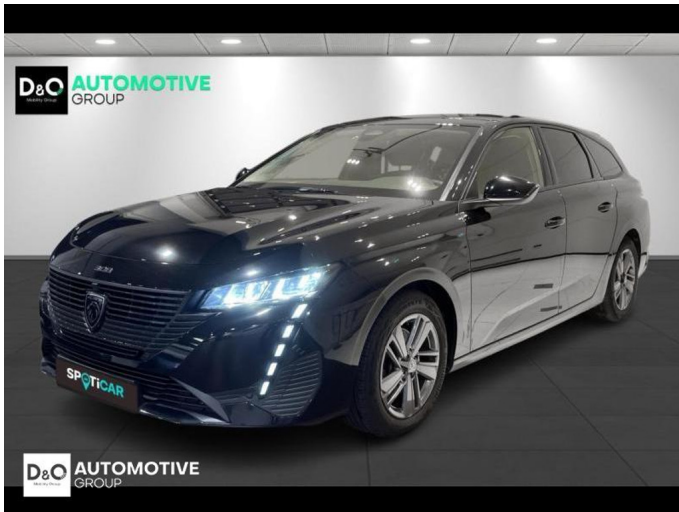

Peugeot 308

SW Active | auto airco | GPS |

€ 14.990,- 2022 108.308 KM

Kenmerken

Merk	Peugeot	Bouwjaar	-	Tellerstand	108.308 KM
Model	308	Kleur	zwart metallic	Vermogen	131 PK
Type	SW Active auto airco GPS	Brandstof	Diesel	Cilinderinhoud	1499 CC
Prijs	€ 14.990,-	Transmissie	Handgeschakeld	Gewicht:	-

Foto's voertuig

Overige

Aanraakscherm
Active Safety Brake
Airbag bestuurder
Alu velgen
Automatische klimaatregeling
Automatische koplampontsteking
Bandenspanningscontrole
Bluetooth
Boordcomputer
Centrale vergrendeling
Digitale radio-ontvangst
Elektrisch inklapbare buitenspiegels
Elektrisch verstelbaar buitenspiegels
Elektronische parkeerrem
ESP
GPS Systeem
LED dagrijverlichting
LED verlichting
Lendensteun
Multifunctioneel stuur
Noodoproepsysteem
Parkeersensoren achteraan
Snelheidsregelaar