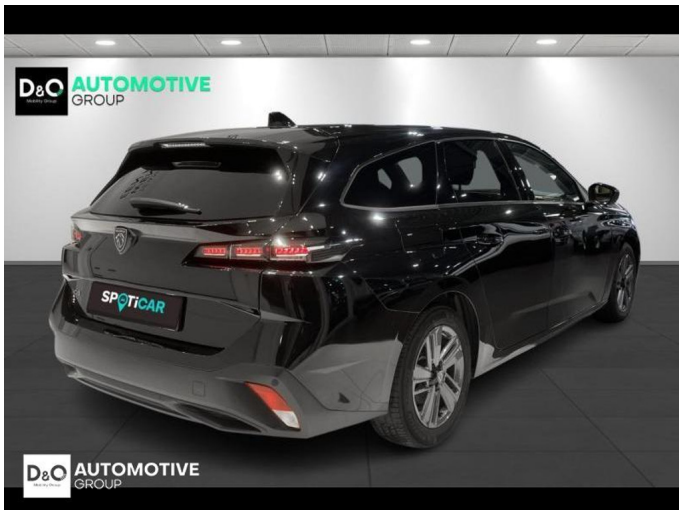

Peugeot 308

SW Active | auto airco | GPS |

€ 13.990,- 2022 108.308 KM

Kenmerken

Merk	Peugeot	Bouwjaar	-	Tellerstand	108.308 KM
Model	308	Kleur	zwart metallic	Vermogen	131 PK
Type	SW Active auto airco GPS	Brandstof	Diesel	Cilinderinhoud	1499 CC
Prijs	€ 13.990,-	Transmissie	Handgeschakeld	Gewicht:	-

Foto's voertuig

Overige

Aanraakscherm
Active Safety Brake
Airbag bestuurder
Alu velgen
Automatische klimaatregeling
Automatische koplampontsteking
Bandenspanningscontrole
Bluetooth
Boordcomputer
Centrale vergrendeling
Digitale radio-ontvangst
Elektrisch inklapbare buitenspiegels
Elektrisch verstelbaar buitenspiegels
Elektronische parkeerrem
GPS Systeem
LED dagrijverlichting
LED verlichting
Lendensteun
Multifunctioneel stuur
Noodoproepsysteem
Parkeersensoren achteraan
Snelheidsregelaar