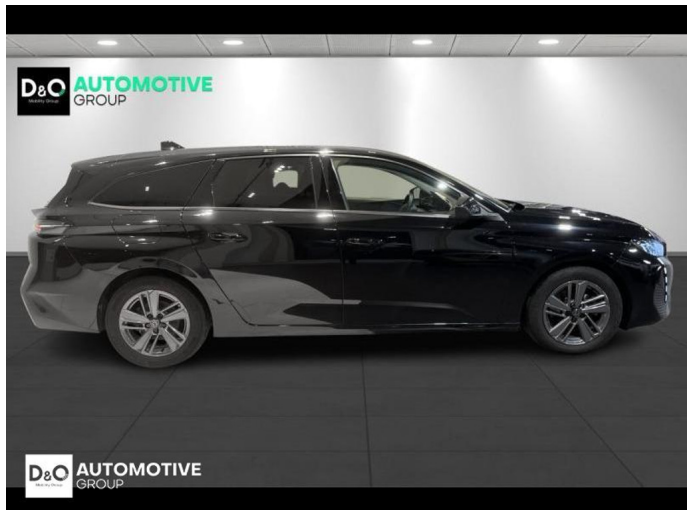

Peugeot 308

SW Active | auto airco | GPS |

€ 13.990,- 2022 108.308 KM

Kenmerken

Merk	Peugeot	Bouwjaar	-	Tellerstand	108.308 KM
Model	308	Kleur	zwart metallic	Vermogen	131 PK
Type	SW Active auto airco GPS	Brandstof	Diesel	Cilinderinhoud	1499 CC
Prijs	€ 13.990,-	Transmissie	Handgeschakeld	Gewicht:	-

Foto's voertuig

Overige

Aanraakscherm
Active Safety Brake
Airbag bestuurder
Alu velgen
Automatische klimaatregeling
Automatische koplampontsteking
Bandenspanningscontrole
Bluetooth
Boordcomputer
Centrale vergrendeling
Digitale radio-ontvangst
Elektrisch inklapbare buitenspiegels
Elektrisch verstelbaar buitenspiegels
Elektronische parkeerrem
GPS Systeem
LED dagrijverlichting
LED verlichting
Lendensteun
Multifunctioneel stuur
Noodoproepsysteem
Parkeersensoren achteraan
Snelheidsregelaar