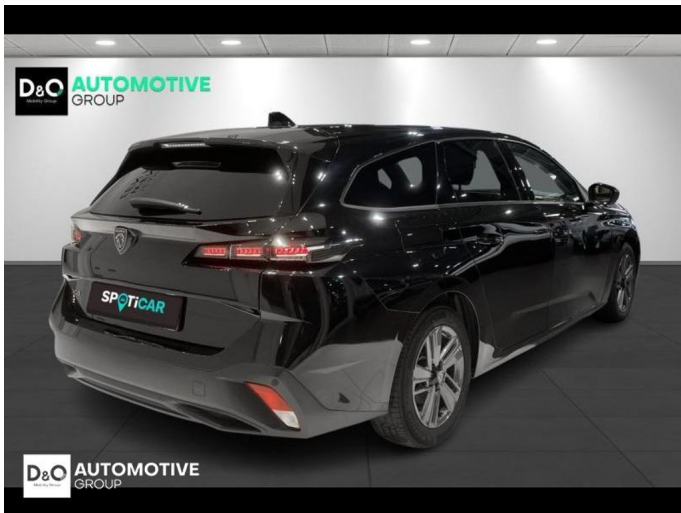

Peugeot 308

SW Active | auto airco | GPS |

€ 13.990,- 2022 108.308 KM

Kenmerken

Merk	Peugeot	Bouwjaar	-	Tellerstand	108.308 KM
Model	308	Kleur	zwart metallic	Vermogen	131 PK
Type	SW Active auto airco GPS	Brandstof	Diesel	Cilinderinhoud	1499 CC
Prijs	€ 13.990,-	Transmissie	Handgeschakeld	Gewicht:	-

Foto's voertuig

Overige

Aanraakscherm
Active Safety Brake
Airbag bestuurder
Alu velgen
Automatische klimaatregeling
Automatische koplampontsteking
Bandenspanningscontrole
Bluetooth
Boordcomputer
Centrale vergrendeling
Digitale radio-ontvangst
Elektrisch inklapbare buitenspiegels
Elektrisch verstelbaar buitenspiegels
Elektronische parkeerrem
GPS Systeem
LED dagrijverlichting
LED verlichting
Lendensteun
Multifunctioneel stuur
Noodoproepsysteem
Parkeersensoren achteraan
Snelheidsregelaar