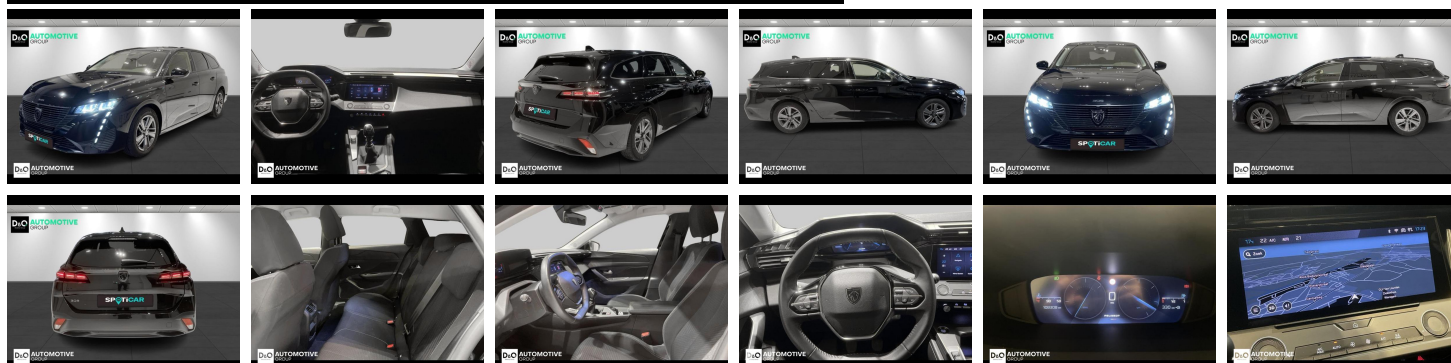

Peugeot 308

SW Active | auto airco | GPS |

€ 14.990,- 2022 108.308 KM

Kenmerken

Merk	Peugeot	Bouwjaar	-	Tellerstand	108.308 KM
Model	308	Kleur	zwart metallic	Vermogen	131 PK
Type	SW Active auto airco GPS	Brandstof	Diesel	Cilinderinhoud	1499 CC
Prijs	€ 14.990,-	Transmissie	Handgeschakeld	Gewicht:	-

Foto's voertuig

Overige

Aanraakscherm
Active Safety Brake
Airbag bestuurder
Alu velgen
Automatische klimaatregeling
Automatische koplampontsteking
Bandenspanningscontrole
Bluetooth
Boordcomputer
Centrale vergrendeling
Digitale radio-ontvangst
Elektrisch inklapbare buitenspiegels
Elektrisch verstelbaar buitenspiegels
Elektronische parkeerrem
ESP
GPS Systeem
LED dagrijverlichting
LED verlichting
Lendensteun
Multifunctioneel stuur
Noodoproepsysteem
Parkeersensoren achteraan
Snelheidsregelaar

Welkom bij D/O Automotive Group - al vele jaren uw toegewijde Citroën en Peugeot-dealer in Roeselare en Waregem!

Als een echt familiebedrijf hechten we enorm veel waarde aan twee essentiële pijlers: professionaliteit en een hartelijke, klantgerichte benadering. Deze principes vormen de kern van alles wat we doen.

Bij D/O Automotive Group vindt u het volledige gamma van Peugeot / Citroën, waaronder personenwagens, bedrijfsvoertuigen en elektrische of hybride modellen. Ontdek onze ruime selectie van meer dan 100 nieuwe en gebruikte voertuigen.