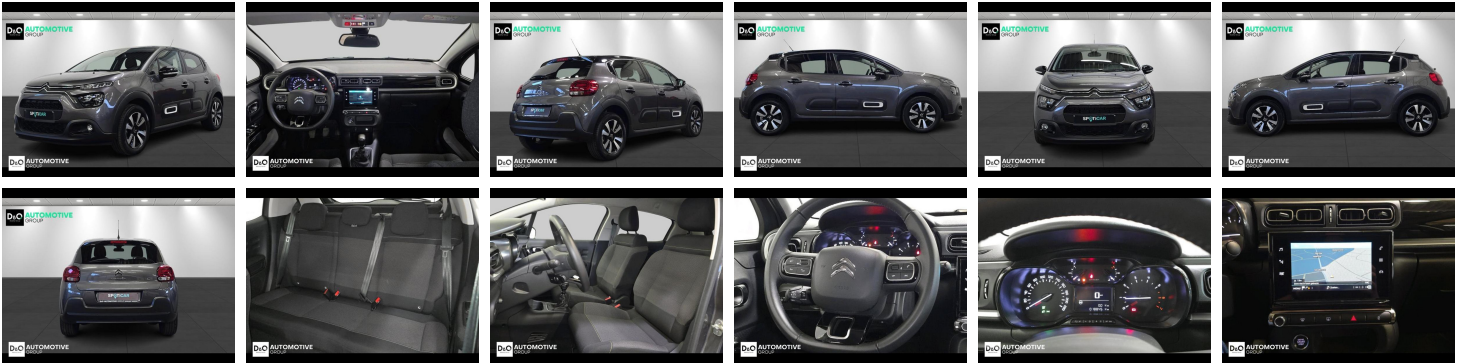

### Kenmerken

<b>Merk</b>	Citroën	<b>Bouwjaar</b>	-	<b>Tellerstand</b>	18.842 KM
<b>Model</b>	C3	<b>Kleur</b>	grijs metallic	<b>Vermogen</b>	110 PK
<b>Type</b>	Shine camera gps	<b>Brandstof</b>	Benzine	<b>Cilinderinhoud</b>	1199 CC
<b>Prijs</b>	€ 13.990,-	<b>Transmissie</b>	Handgeschakeld	<b>Gewicht:</b>	-

# Foto's voertuig

## Overige

---

Aanraakscherm  
Achteruitrijcamera  
Airbag bestuurder  
Alu velgen  
Apple CarPlay  
Automatische klimaatregeling  
Automatische koplampontsteking  
Bandenspanningscontrole  
Bluetooth  
Boordcomputer  
Centrale vergrendeling  
Dagrijlichten  
Digitale radio-ontvangst  
Elektrisch inklapbare buitenspiegels  
Elektrisch verstelbaar buitenspiegels  
Elektronische parkeerrem  
ESP  
Getinte ramen  
GPS Business  
GPS Professional  
GPS Systeem  
Isofix  
Keyless Entry  
Klimaatregeling  
LED dagrijverlichting  
Lederen stuurwiel  
LED verlichting  
Lendensteun  
Mistlampen  
Multifunctioneel stuur  
Multimediasysteem  
Noodoproepsysteem  
Parkeersensoren achteraan  
Snelheidsregelaar  
USB  
velgen 17"

Welkom bij D/O Automotive Group - al vele jaren uw toegewijde Citroën en Peugeotdealer in Roeselare en Waregem!

Als een echt familiebedrijf hechten we enorm veel waarde aan twee essentiële pijlers: professionaliteit en een hartelijke, klantgerichte benadering. Deze principes vormen de kern van alles wat we doen.