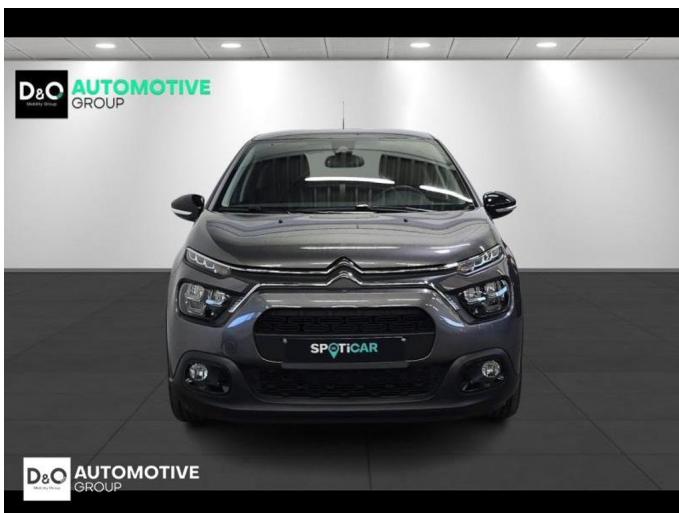

## Citroën C3

Shine camera gps

€ 13.990,-      2024      18.842 KM

### Kenmerken

<b>Merk</b>	Citroën	<b>Bouwjaar</b>	-	<b>Tellerstand</b>	18.842 KM
<b>Model</b>	C3	<b>Kleur</b>	grijs metallic	<b>Vermogen</b>	110 PK
<b>Type</b>	Shine camera gps	<b>Brandstof</b>	Benzine	<b>Cilinderinhoud</b>	1199 CC
<b>Prijs</b>	€ 13.990,-	<b>Transmissie</b>	Handgeschakeld	<b>Gewicht:</b>	-

# Foto's voertuig