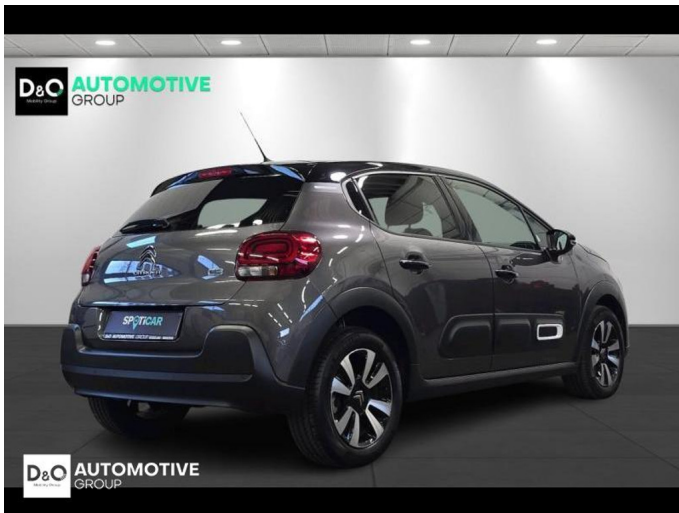

### Kenmerken

<b>Merk</b>	Citroën	<b>Bouwjaar</b>	-	<b>Tellerstand</b>	18.842 KM
<b>Model</b>	C3	<b>Kleur</b>	grijs metallic	<b>Vermogen</b>	110 PK
<b>Type</b>	Shine camera gps	<b>Brandstof</b>	Benzine	<b>Cilinderinhoud</b>	1199 CC
<b>Prijs</b>	€ 13.990,-	<b>Transmissie</b>	Handgeschakeld	<b>Gewicht:</b>	-

# Foto's voertuig