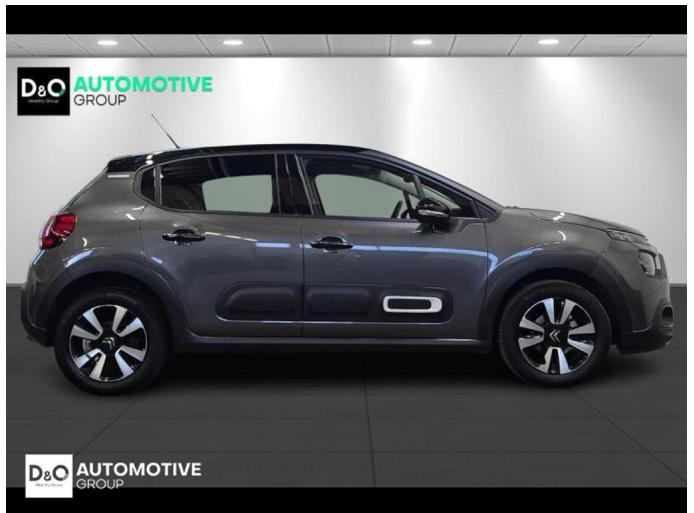

## Citroën C3

Shine camera gps

€ 13.990,-      2024      18.842 KM

### Kenmerken

<b>Merk</b>	Citroën	<b>Bouwjaar</b>	-	<b>Tellerstand</b>	18.842 KM
<b>Model</b>	C3	<b>Kleur</b>	grijs metallic	<b>Vermogen</b>	110 PK
<b>Type</b>	Shine camera gps	<b>Brandstof</b>	Benzine	<b>Cilinderinhoud</b>	1199 CC
<b>Prijs</b>	€ 13.990,-	<b>Transmissie</b>	Handgeschakeld	<b>Gewicht:</b>	-

# Foto's voertuig