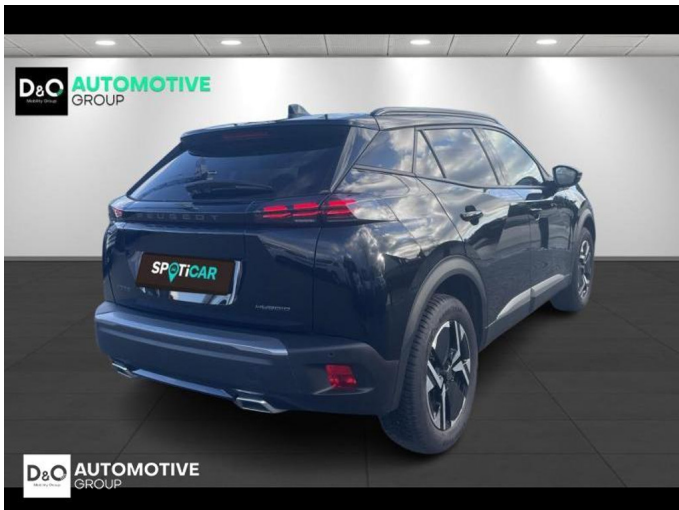

Peugeot 2008

Allure MHEV | auto airco | GPS |

€ 24.990,-

2025

5.088 KM

Kenmerken

Merk	Peugeot	Bouwjaar	-	Tellerstand	5.088 KM
Model	2008	Kleur	zwart metallic	Vermogen	145 PK
Type	Allure MHEV auto airco GPS	Brandstof	Hybride	Cilinderinhoud	1199 CC
Prijs	€ 24.990,-	Transmissie	Automaat	Gewicht:	-

Foto's voertuig

Overige

Aanraakscherm
Active Safety Brake
Adaptive headlights
Airbag bestuurder
Alu velgen
Apple CarPlay
Automatische klimaatregeling, 2 zones
Automatische koplampontsteking
Automatische parkeerrem
Bandenspanningscontrole
Binnenspiegel automatisch dimmend
Bluetooth
Boordcomputer
Centrale vergrendeling
Dagrijlichten
Digitale radio-ontvangst
Elektrisch inklapbare buitenspiegels
Elektrisch verstelbaar buitenspiegels
Elektronische parkeerrem
ESP
GPS Systeem
Keyless Entry
LED dagrijverlichting
Lederen stuurwiel
LED verlichting
Lendensteun
Multifunctioneel stuur
Multimediasysteem
Noodoproepsysteem
Parkeersensoren achteraan
Parkeersensoren vooraan
Snelheidsregelaar
USB
velgen 18"