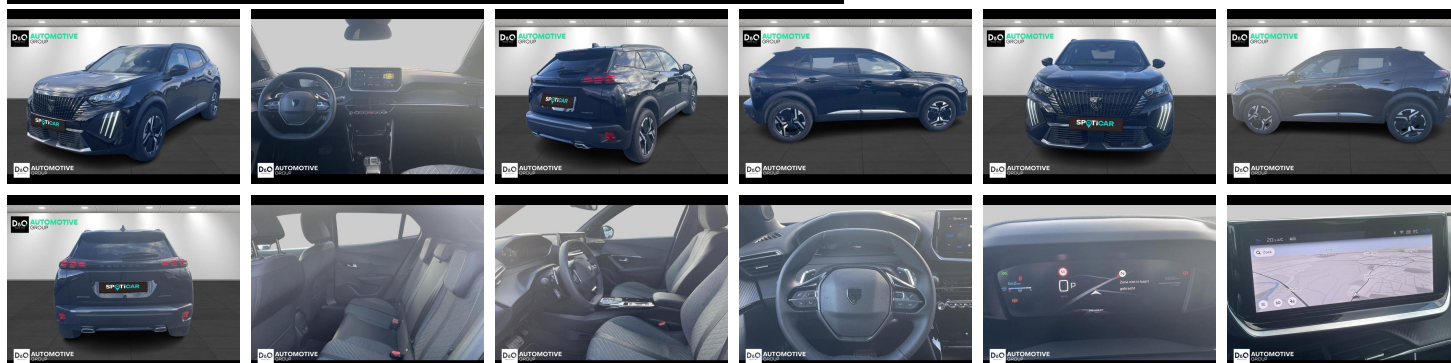

Peugeot 2008

Allure MHEV | auto airco | GPS |

€ 25.990,-

2025

5.088 KM

Kenmerken

Merk	Peugeot	Bouwjaar	-	Tellerstand	5.088 KM
Model	2008	Kleur	zwart metallic	Vermogen	145 PK
Type	Allure MHEV auto airco GPS	Brandstof	Hybride	Cilinderinhoud	1199 CC
Prijs	€ 25.990,-	Transmissie	Automaat	Gewicht:	-

Foto's voertuig

Overige

Aanraakscherm
Active Safety Brake
Adaptive headlights
Airbag bestuurder
Alu velgen
Android Auto
Automatische klimaatregeling, 2 zones
Automatische koplampontsteking
Automatische parkeerrem
Bandenspanningscontrole
Binnenspiegel automatisch dimmend
Bluetooth
Boordcomputer
Centrale vergrendeling
Dagrijlichten
Digitale radio-ontvangst
Elektrisch inklapbare buitenspiegels
Elektrisch verstelbaar buitenspiegels
Elektronische parkeerrem
ESP
GPS Systeem
Keyless Entry
LED dagrijverlichting
Lederen stuurwiel
LED verlichting
Lendensteun
Multifunctioneel stuur
Multimediasysteem
Noodoproepsysteem
Parkeersensoren achteraan
Parkeersensoren vooraan
Snelheidsregelaar
velgen 18"

Welkom bij D/O Automotive Group - al vele jaren uw toegewijde Citroën en Peugeot-dealer in Roeselare en Waregem!

Als een echt familiebedrijf hechten we enorm veel waarde aan twee essentiële pijlers: professionaliteit en een hartelijke, klantgerichte benadering. Deze principes vormen de kern van alles wat we doen.

Bij D/O Automotive Group vindt u het volledige gamma van Peugeot / Citroën, waaronder personenwagens, bedrijfsvoertuigen en elektrische of hybride modellen. Ontdek onze ruime selectie van meer dan 100 nieuwe en gebruikte voertuigen.