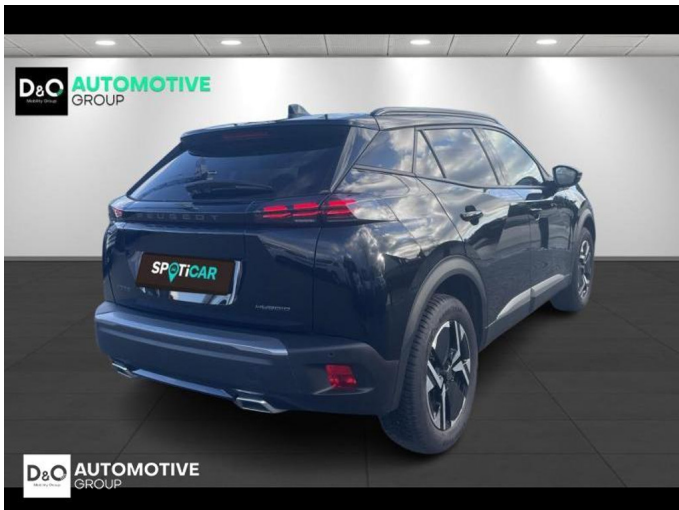

Peugeot 2008

Allure MHEV | auto airco | GPS |

€ 25.990,-

2025

5.088 KM

Kenmerken

Merk	Peugeot	Bouwjaar	-	Tellerstand	5.088 KM
Model	2008	Kleur	zwart metallic	Vermogen	145 PK
Type	Allure MHEV auto airco GPS	Brandstof	Hybride	Cilinderinhoud	1199 CC
Prijs	€ 25.990,-	Transmissie	Automaat	Gewicht:	-

Foto's voertuig

Overige

Aanraakscherm
Active Safety Brake
Adaptive headlights
Airbag bestuurder
Alu velgen
Android Auto
Automatische klimaatregeling, 2 zones
Automatische koplampontsteking
Automatische parkeerrem
Bandenspanningscontrole
Binnenspiegel automatisch dimmend
Bluetooth
Boordcomputer
Centrale vergrendeling
Dagrijlichten
Digitale radio-ontvangst
Elektrisch inklapbare buitenspiegels
Elektrisch verstelbaar buitenspiegels
Elektronische parkeerrem
ESP
GPS Systeem
Keyless Entry
LED dagrijverlichting
Lederen stuurwiel
LED verlichting
Lendensteun
Multifunctioneel stuur
Multimediasysteem
Noodoproepsysteem
Parkeersensoren achteraan
Parkeersensoren vooraan
Snelheidsregelaar
velgen 18"