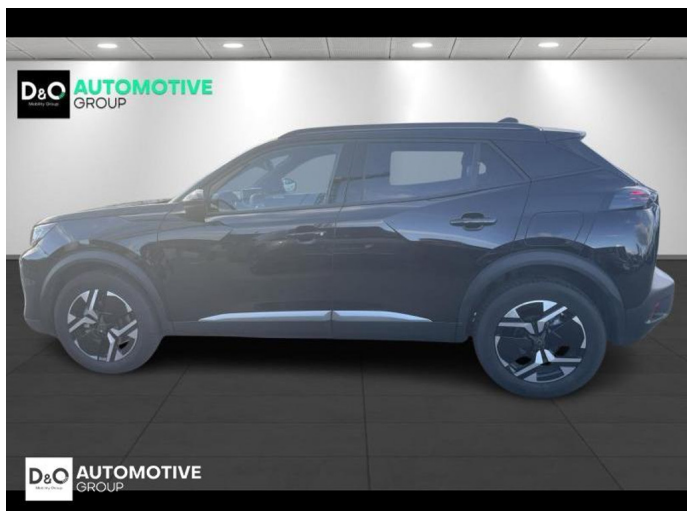

Peugeot 2008

Allure MHEV | auto airco | GPS |

€ 25.990,-

2025

5.088 KM

Kenmerken

Merk	Peugeot	Bouwjaar	-	Tellerstand	5.088 KM
Model	2008	Kleur	zwart metallic	Vermogen	145 PK
Type	Allure MHEV auto airco GPS	Brandstof	Hybride	Cilinderinhoud	1199 CC
Prijs	€ 25.990,-	Transmissie	Automaat	Gewicht:	-

Foto's voertuig

Overige

Aanraakscherm
Active Safety Brake
Adaptive headlights
Airbag bestuurder
Alu velgen
Android Auto
Automatische klimaatregeling, 2 zones
Automatische koplampontsteking
Automatische parkeerrem
Bandenspanningscontrole
Binnenspiegel automatisch dimmend
Bluetooth
Boordcomputer
Centrale vergrendeling
Dagrijlichten
Digitale radio-ontvangst
Elektrisch inklapbare buitenspiegels
Elektrisch verstelbaar buitenspiegels
Elektronische parkeerrem
ESP
GPS Systeem
Keyless Entry
LED dagrijverlichting
Lederen stuurwiel
LED verlichting
Lendensteun
Multifunctioneel stuur
Multimediasysteem
Noodoproepsysteem
Parkeersensoren achteraan
Parkeersensoren vooraan
Snelheidsregelaar
velgen 18"