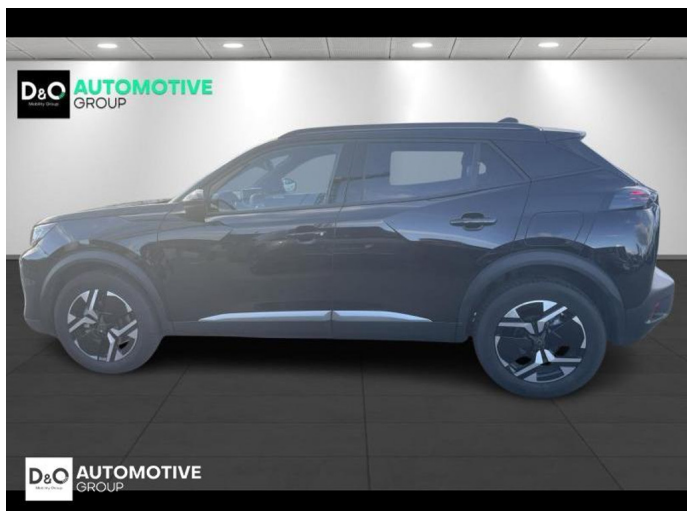

Peugeot 2008

Allure MHEV | auto airco | GPS |

€ 24.990,-

2025

5.088 KM

Kenmerken

Merk	Peugeot	Bouwjaar	-	Tellerstand	5.088 KM
Model	2008	Kleur	zwart metallic	Vermogen	145 PK
Type	Allure MHEV auto airco GPS	Brandstof	Hybride	Cilinderinhoud	1199 CC
Prijs	€ 24.990,-	Transmissie	Automaat	Gewicht:	-

Foto's voertuig

Overige

Aanraakscherm
Active Safety Brake
Adaptive headlights
Airbag bestuurder
Alu velgen
Apple CarPlay
Automatische klimaatregeling, 2 zones
Automatische koplampontsteking
Automatische parkeerrem
Bandenspanningscontrole
Binnenspiegel automatisch dimmend
Bluetooth
Boordcomputer
Centrale vergrendeling
Dagrijlichten
Digitale radio-ontvangst
Elektrisch inklapbare buitenspiegels
Elektrisch verstelbaar buitenspiegels
Elektronische parkeerrem
ESP
GPS Systeem
Keyless Entry
LED dagrijverlichting
Lederen stuurwiel
LED verlichting
Lendensteun
Multifunctioneel stuur
Multimediasysteem
Noodoproepsysteem
Parkeersensoren achteraan
Parkeersensoren vooraan
Snelheidsregelaar
USB
velgen 18"