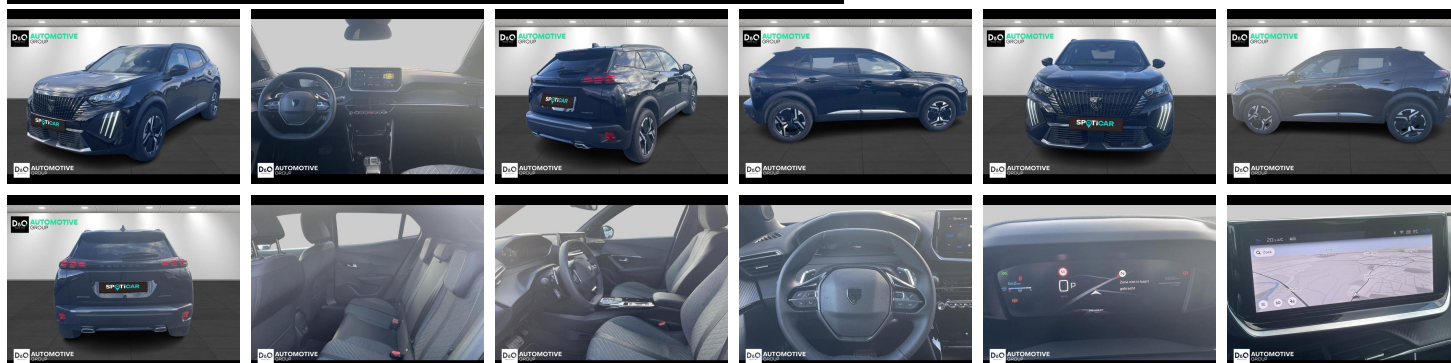

Peugeot 2008

Allure MHEV | auto airco | GPS |

€ 24.990,-

2025

5.088 KM

Kenmerken

Merk	Peugeot	Bouwjaar	-	Tellerstand	5.088 KM
Model	2008	Kleur	zwart metallic	Vermogen	145 PK
Type	Allure MHEV auto airco GPS	Brandstof	Hybride	Cilinderinhoud	1199 CC
Prijs	€ 24.990,-	Transmissie	Automaat	Gewicht:	-

Foto's voertuig

Overige

Aanraakscherm
Active Safety Brake
Adaptive headlights
Airbag bestuurder
Alu velgen
Apple CarPlay
Automatische klimaatregeling, 2 zones
Automatische koplampontsteking
Automatische parkeerrem
Bandenspanningscontrole
Binnenspiegel automatisch dimmend
Bluetooth
Boordcomputer
Centrale vergrendeling
Dagrijlichten
Digitale radio-ontvangst
Elektrisch inklapbare buitenspiegels
Elektrisch verstelbaar buitenspiegels
Elektronische parkeerrem
ESP
GPS Systeem
Keyless Entry
LED dagrijverlichting
Lederen stuurwiel
LED verlichting
Lendensteun
Multifunctioneel stuur
Multimediasysteem
Noodoproepsysteem
Parkeersensoren achteraan
Parkeersensoren vooraan
Snelheidsregelaar
USB
velgen 18"

Welkom bij D/O Automotive Group - al vele jaren uw toegewijde Citroën en Peugeot-dealer in Roeselare en Waregem!

Als een echt familiebedrijf hechten we enorm veel waarde aan twee essentiële pijlers: professionaliteit en een hartelijke, klantgerichte benadering. Deze principes vormen de kern van alles wat we doen.

Bij D/O Automotive Group vindt u het volledige gamma van Peugeot / Citroën, waaronder personenwagens, bedrijfsvoertuigen en elektrische of hybride modellen. Ontdek onze ruime selectie van meer dan 100 nieuwe en gebruikte voertuigen.