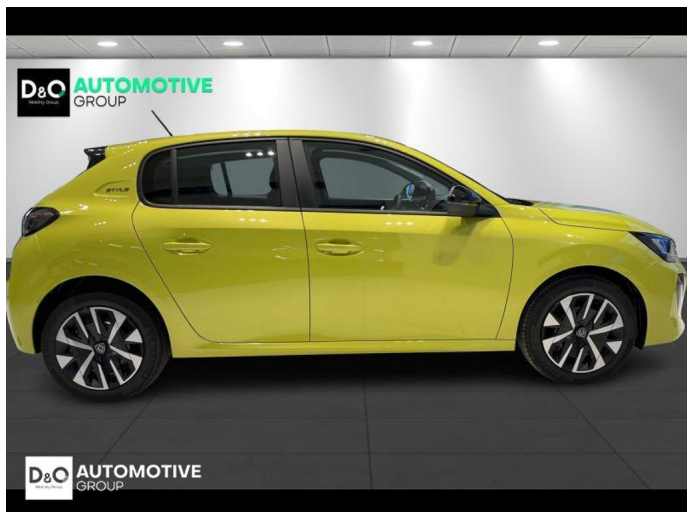

## Peugeot 208

STYLE | RECYCLAGEPREMIE AFGETR

€ 16.029,-

2026

5 KM

### Kenmerken

<b>Merk</b>	Peugeot	<b>Bouwjaar</b>	-	<b>Tellerstand</b>	5 KM
<b>Model</b>	208	<b>Kleur</b>	geel metallic	<b>Vermogen</b>	101 PK
<b>Type</b>	STYLE   RECYCLAGEPREMIE AFGETR	<b>Brandstof</b>	Benzine	<b>Cilinderinhoud</b>	1199 CC
<b>Prijs</b>	€ 16.029,-	<b>Transmissie</b>	Handgeschakeld	<b>Gewicht:</b>	-

# Foto's voertuig