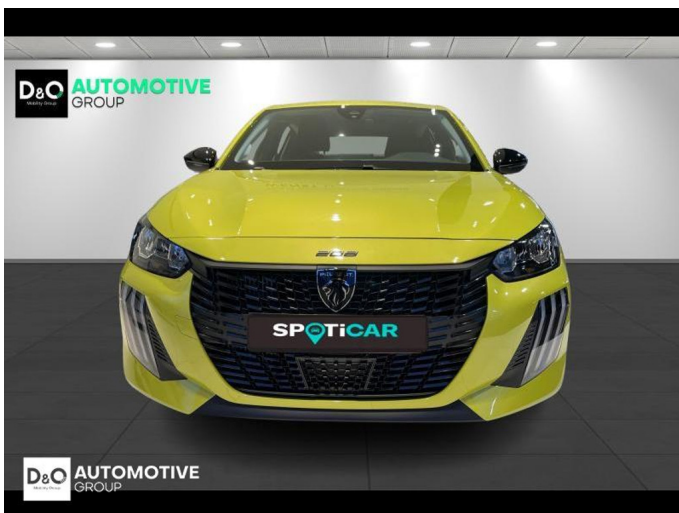

## Peugeot 208

STYLE | RECYCLAGEPREMIE AFGETR

€ 16.029,-

2026

5 KM

### Kenmerken

<b>Merk</b>	Peugeot	<b>Bouwjaar</b>	-	<b>Tellerstand</b>	5 KM
<b>Model</b>	208	<b>Kleur</b>	geel metallic	<b>Vermogen</b>	101 PK
<b>Type</b>	STYLE   RECYCLAGEPREMIE AFGETR	<b>Brandstof</b>	Benzine	<b>Cilinderinhoud</b>	1199 CC
<b>Prijs</b>	€ 16.029,-	<b>Transmissie</b>	Handgeschakeld	<b>Gewicht:</b>	-

# Foto's voertuig