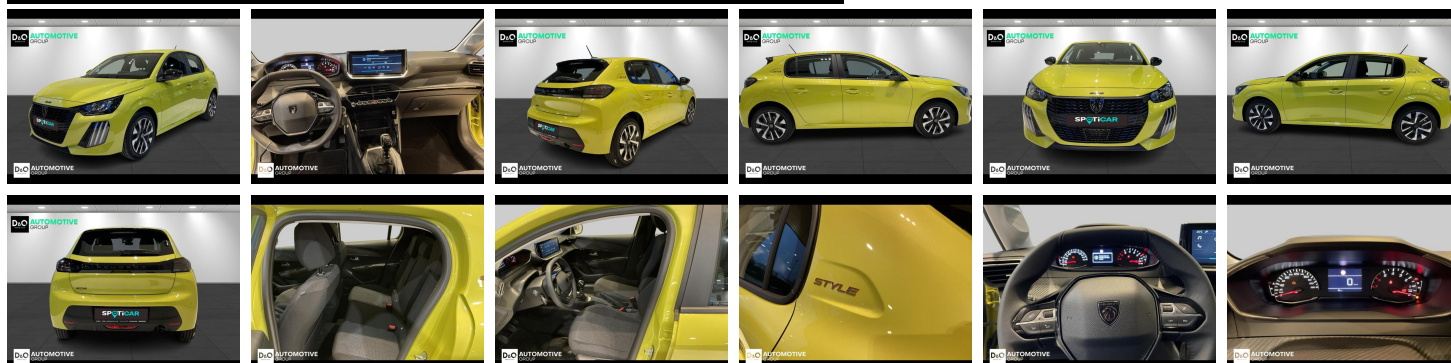

## Peugeot 208

STYLE | RECYCLAGEPREMIE AFGETR

€ 16.029,-

2026

5 KM

### Kenmerken

<b>Merk</b>	Peugeot	<b>Bouwjaar</b>	-	<b>Tellerstand</b>	5 KM
<b>Model</b>	208	<b>Kleur</b>	geel metallic	<b>Vermogen</b>	101 PK
<b>Type</b>	STYLE   RECYCLAGEPREMIE AFGETR	<b>Brandstof</b>	Benzine	<b>Cilinderinhoud</b>	1199 CC
<b>Prijs</b>	€ 16.029,-	<b>Transmissie</b>	Handgeschakeld	<b>Gewicht:</b>	-

# Foto's voertuig

## Overige

---

Aanraakscherm  
Airbag bestuurder  
Bandenspanningscontrole  
Bluetooth  
Boordcomputer  
Centrale vergrendeling  
Digitale radio-ontvangst  
Elektrisch inklapbare buitenspiegels  
Elektrisch verstelbaar buitenspiegels  
ESP  
Isofix  
Klimaatregeling  
Parkeersensoren achteraan  
Snelheidsregelaar  
USB