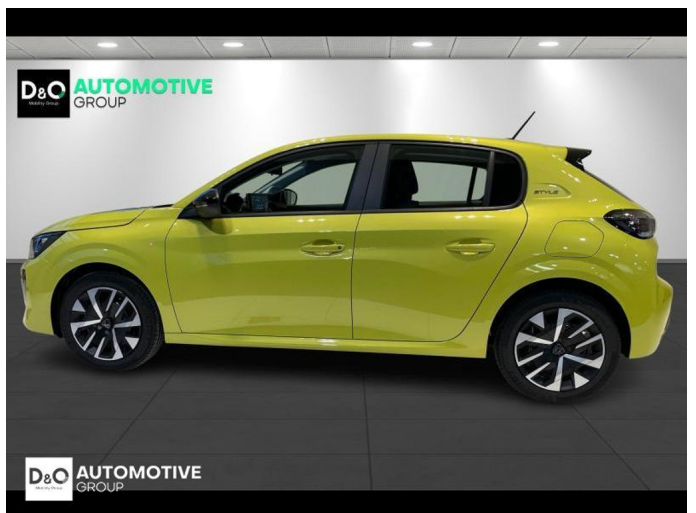

## Peugeot 208

STYLE | RECYCLAGEPREMIE AFGETR

€ 16.029,-

2026

5 KM

### Kenmerken

<b>Merk</b>	Peugeot	<b>Bouwjaar</b>	-	<b>Tellerstand</b>	5 KM
<b>Model</b>	208	<b>Kleur</b>	geel metallic	<b>Vermogen</b>	101 PK
<b>Type</b>	STYLE   RECYCLAGEPREMIE AFGETR	<b>Brandstof</b>	Benzine	<b>Cilinderinhoud</b>	1199 CC
<b>Prijs</b>	€ 16.029,-	<b>Transmissie</b>	Handgeschakeld	<b>Gewicht:</b>	-

# Foto's voertuig