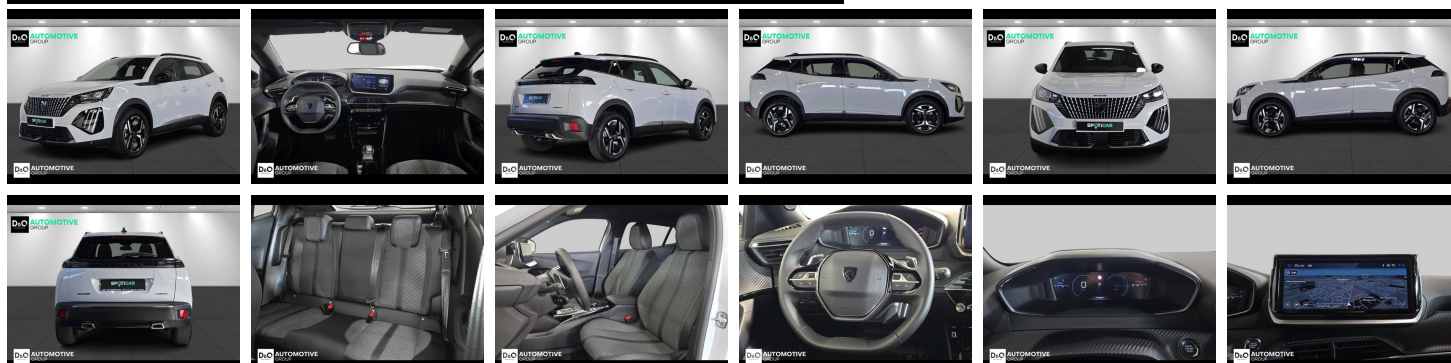

Peugeot 2008

Allure gps automaat

€ 24.990,-

2025

12.151 KM

Kenmerken

Merk	Peugeot	Bouwjaar	-	Tellerstand	12.151 KM
Model	2008	Kleur	wit metallic	Vermogen	145 PK
Type	Allure gps automaat	Brandstof	Hybride	Cilinderinhoud	1199 CC
Prijs	€ 24.990,-	Transmissie	Automaat	Gewicht:	-

Foto's voertuig

Overige

Aanraakscherm
Active Safety Brake
Airbag bestuurder
Alu velgen
Android Auto
Automatische klimaatregeling
Automatische koplampontsteking
Automatische parkeerrem
Automatische snelheidsregelaar
Bandenspanningscontrole
Binnenspiegel automatisch dimmend
Bluetooth
Boordcomputer
Centrale vergrendeling
Dagrijlichten
Digitale radio-ontvangst
Elektrisch inklapbare buitenspiegels
Elektrisch verstelbaar buitenspiegels
Elektronische parkeerrem
ESP
Getinte ramen
GPS Business
GPS Professional
GPS Systeem
Halflederen bekleding
Isofix
Keyless Entry
Klimaatregeling
LED dagrijverlichting
Lederen stuurwiel
LED verlichting
Lendensteun
Multifunctioneel stuur
Multimediasysteem
Noodoproepsysteem
Parkeersensoren achteraan
Parkeersensoren vooraan
Snelheidsregelaar
velgen 17"

Welkom bij D/O Automotive Group - al vele jaren uw toegewijde Citroën en Peugeotdealer in Roeselare en Waregem!

Als een echt familiebedrijf hechten we enorm veel waarde aan twee essentiële pijlers: professionaliteit en een hartelijke, klantgerichte benadering. Deze principes vormen de kern van alles wat we doen.

Bij D/O Automotive Group vindt u het volledige gamma van Peugeot / Citroën, waaronder personenwagens, bedrijfsvoertuigen en elektrische of hybride modellen. Ontdek onze ruime selectie van meer dan 100 nieuwe en gebruikte voertuigen.