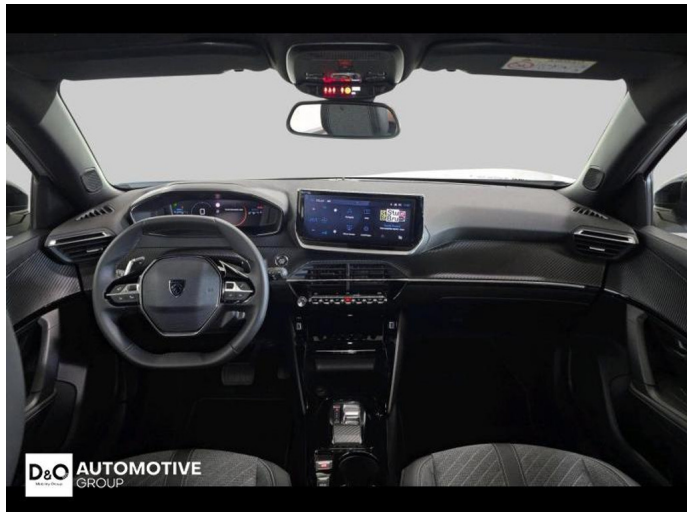

Foto's voertuig

Overige

Aanraakscherm
Active Safety Brake
Airbag bestuurder
Alu velgen
Android Auto
Automatische klimaatregeling
Automatische koplampontsteking
Automatische parkeerrem
Automatische snelheidsregelaar
Bandenspanningscontrole
Binnenspiegel automatisch dimmend
Bluetooth
Boordcomputer
Centrale vergrendeling
Dagrijlichten
Digitale radio-ontvangst
Elektrisch inklapbare buitenspiegels
Elektrisch verstelbaar buitenspiegels
Elektronische parkeerrem
ESP
Getinte ramen
GPS Business
GPS Professional
GPS Systeem
Halflederen bekleding
Isofix
Keyless Entry
Klimaatregeling
LED dagrijverlichting
Lederen stuurwiel
LED verlichting
Lendensteun
Multifunctioneel stuur
Multimediasysteem
Noodoproepsysteem
Parkeersensoren achteraan
Parkeersensoren vooraan
Snelheidsregelaar
velgen 17"