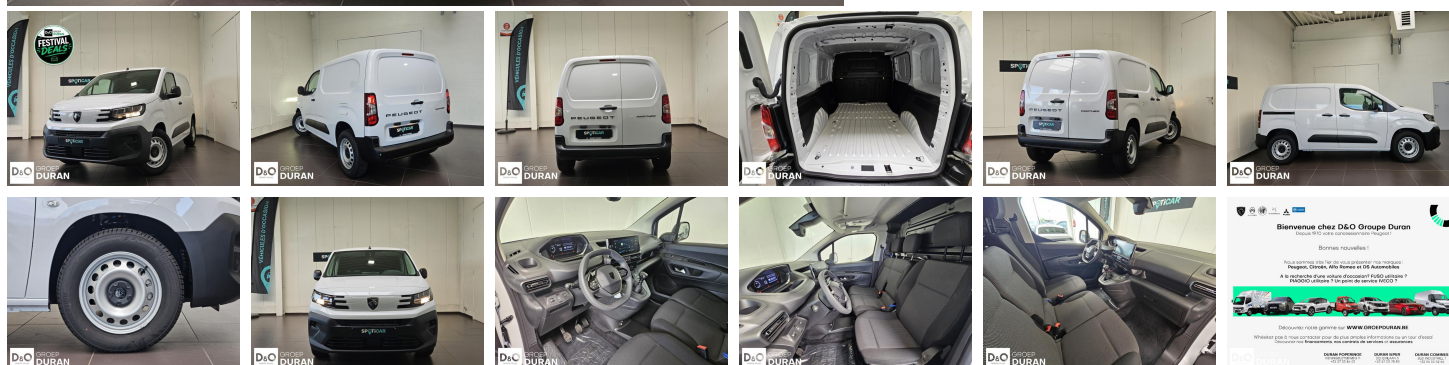

## Peugeot Partner

Light L1 1.5 BlueHDi Man.6

€ 21.990,-      2025      7.200 KM

### Kenmerken

<b>Merk</b>	Peugeot	<b>Bouwjaar</b>	-	<b>Tellerstand</b>	7.200 KM
<b>Model</b>	Partner	<b>Kleur</b>	wit mat	<b>Vermogen</b>	101 PK
<b>Type</b>	Light L1 1.5 BlueHDi Man.6	<b>Brandstof</b>	Diesel	<b>Cilinderinhoud</b>	1499 CC
<b>Prijs</b>	€ 21.990,-	<b>Transmissie</b>	Handgeschakeld	<b>Gewicht:</b>	-

## Foto's voertuig