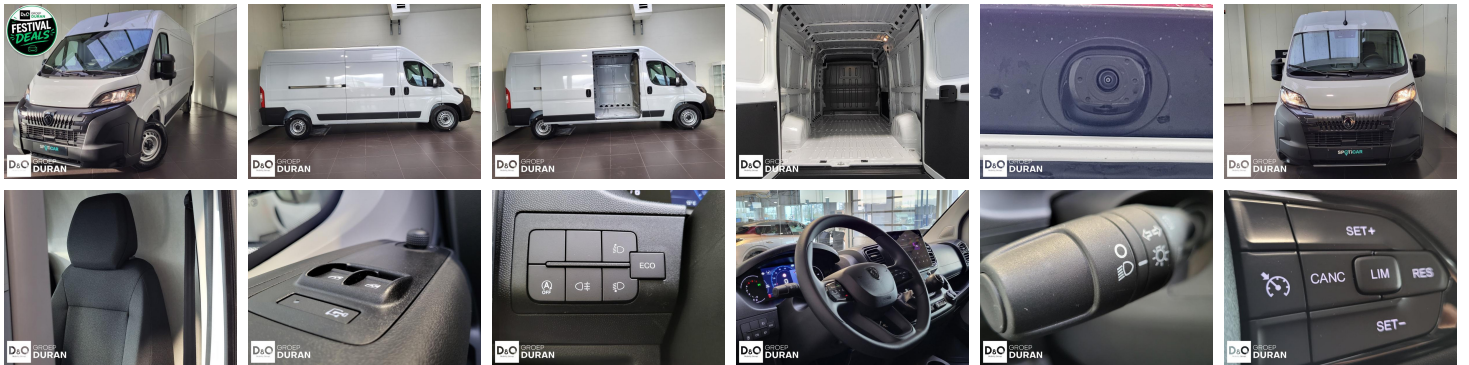

Peugeot Boxer

435 L3H2 2.2 BlueHDI Man.6

€ 28.990,- 2025 7.890 KM

Kenmerken

Merk	Peugeot	Bouwjaar	-	Tellerstand	7.890 KM
Model	Boxer	Kleur	wit mat	Vermogen	140 PK
Type	435 L3H2 2.2 BlueHDI Man.6	Brandstof	Diesel	Cilinderinhoud	2184 CC
Prijs	€ 28.990,-	Transmissie	Handgeschakeld	Gewicht:	-

Foto's voertuig

Overige

Aanraakscherm
Achteruitrijcamera
Airbag bestuurder
Alarm
Automatische klimaatregeling
Automatische koplampontsteking
Automatische snelheidsregelaar
Bandenspanningscontrole
Bluetooth
Boordcomputer
Centrale vergrendeling
Digitale radio-ontvangst
Elektrisch verstelbaar buitenspiegels
ESP
GPS Systeem
Lendensteun
Multifunctioneel stuur
Multimediasysteem
Noodoproepsysteem
Parkeersensoren achteraan
Reservewiel
USB