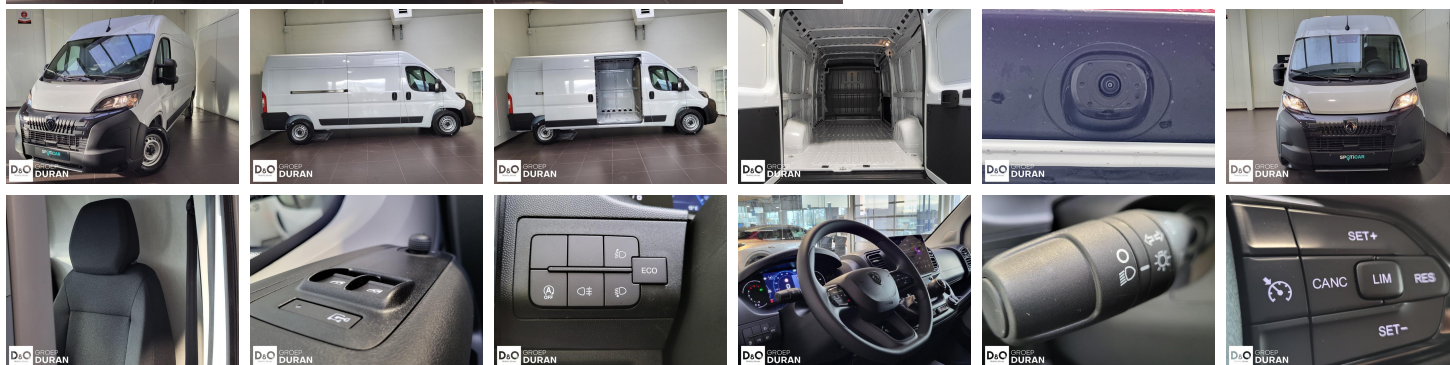

Peugeot Boxer

435 L3H2 2.2 BlueHDI Man.6

€ 28.990,- 2025 7.890 KM

Kenmerken

Merk	Peugeot	Bouwjaar	-	Tellerstand	7.890 KM
Model	Boxer	Kleur	wit mat	Vermogen	140 PK
Type	435 L3H2 2.2 BlueHDI Man.6	Brandstof	Diesel	Cilinderinhoud	2184 CC
Prijs	€ 28.990,-	Transmissie	Handgeschakeld	Gewicht:	-

Foto's voertuig

Overige

Aanraakscherm
Achteruitrijcamera
Airbag bestuurder
Alarm
Android Auto
Apple CarPlay
Automatische klimaatregeling
Automatische koplampontsteking
Automatische snelheidsregelaar
Bandenspanningscontrole
Bluetooth
Boordcomputer
Centrale vergrendeling
Digitale radio-ontvangst
Elektrisch verstelbaar buitenspiegels
ESP
GPS Systeem
Lendensteun
Multifunctioneel stuur
Multimediasysteem
Noodoproepsysteem
Parkeersensoren achteraan
Reservewiel