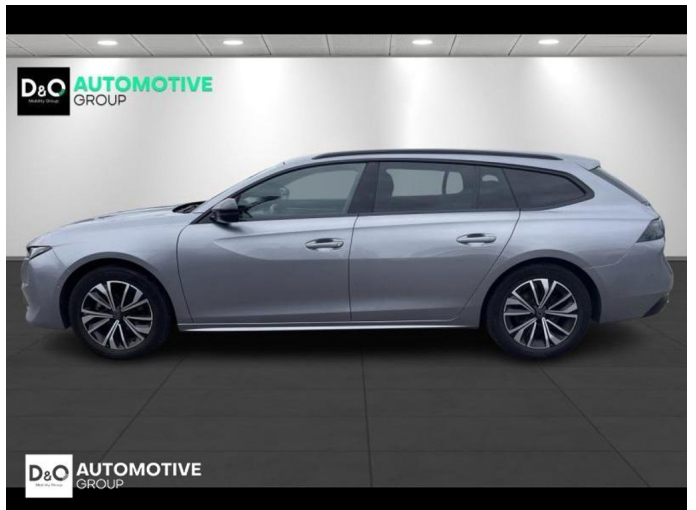

Peugeot 508

SW Allure | auto airco | GPS | camera

€ 22.990,- 2024 33.315 KM

Kenmerken

Merk	Peugeot	Bouwjaar	-	Tellerstand	33.315 KM
Model	508	Kleur	grijs metallic	Vermogen	131 PK
Type	SW Allure auto airco GPS camera	Brandstof	Benzine	Cilinderinhoud	1199 CC
Prijs	€ 22.990,-	Transmissie	Automaat	Gewicht:	-

Foto's voertuig

Overige

Aanraakscherm
Achteruitrijcamera
Active Safety Brake
Airbag bestuurder
Alu velgen
Android Auto
Apple CarPlay
Automatische klimaatregeling
Automatische koplampontsteking
Automatische parkeerrem
Automatische snelheidsregelaar
Bandenspanningscontrole
Binnenspiegel automatisch dimmend
Bluetooth
Boordcomputer
Centrale vergrendeling
Digitale radio-ontvangst
Elektrisch inklapbare buitenspiegels
Elektrisch verstelbaar buitenspiegels
Elektronische parkeerrem
ESP
Getinte ramen
GPS Systeem
Halflederen bekleding
Keyless Entry
LED dagrijverlichting
LED verlichting
Lendensteun
Multifunctioneel stuur
Noodoproepsysteem
Parkeersensoren achteraan
Parkeersensoren vooraan
Snelheidsregelaar