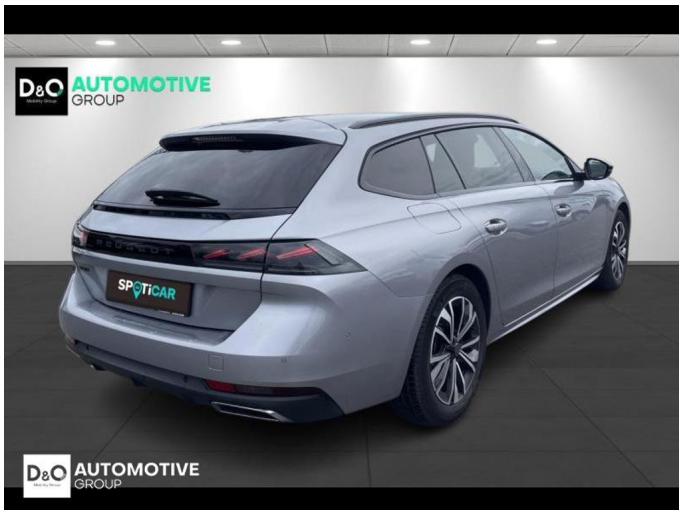

Peugeot 508

SW Allure | auto airco | GPS | camera

€ 22.990,- 2024 33.315 KM

Kenmerken

Merk	Peugeot	Bouwjaar	-	Tellerstand	33.315 KM
Model	508	Kleur	grijs metallic	Vermogen	131 PK
Type	SW Allure auto airco GPS camera	Brandstof	Benzine	Cilinderinhoud	1199 CC
Prijs	€ 22.990,-	Transmissie	Automaat	Gewicht:	-

Foto's voertuig

Overige

Aanraakscherm
Achteruitrijcamera
Active Safety Brake
Airbag bestuurder
Alu velgen
Android Auto
Apple CarPlay
Automatische klimaatregeling
Automatische koplampontsteking
Automatische parkeerrem
Automatische snelheidsregelaar
Bandenspanningscontrole
Binnenspiegel automatisch dimmend
Bluetooth
Boordcomputer
Centrale vergrendeling
Digitale radio-ontvangst
Elektrisch inklapbare buitenspiegels
Elektrisch verstelbaar buitenspiegels
Elektronische parkeerrem
ESP
Getinte ramen
GPS Systeem
Halflederen bekleding
Keyless Entry
LED dagrijverlichting
LED verlichting
Lendensteun
Multifunctioneel stuur
Noodoproepsysteem
Parkeersensoren achteraan
Parkeersensoren vooraan
Snelheidsregelaar