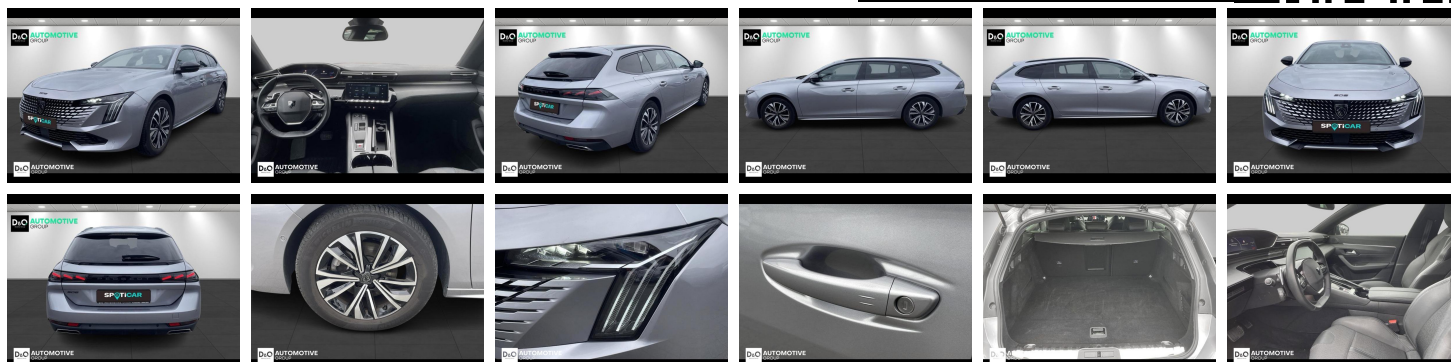

Peugeot 508

SW Allure | auto airco | GPS | camera

€ 22.990,- 2024 33.315 KM

Kenmerken

Merk	Peugeot	Bouwjaar	-	Tellerstand	33.315 KM
Model	508	Kleur	grijs metallic	Vermogen	131 PK
Type	SW Allure auto airco GPS camera	Brandstof	Benzine	Cilinderinhoud	1199 CC
Prijs	€ 22.990,-	Transmissie	Automaat	Gewicht:	-

Foto's voertuig

Overige

Aanraakscherm
Achteruitrijcamera
Active Safety Brake
Airbag bestuurder
Alu velgen
Android Auto
Apple CarPlay
Automatische klimaatregeling
Automatische koplampontsteking
Automatische parkeerrem
Automatische snelheidsregelaar
Bandenspanningscontrole
Binnenspiegel automatisch dimmend
Bluetooth
Boordcomputer
Centrale vergrendeling
Digitale radio-ontvangst
Elektrisch inklapbare buitenspiegels
Elektrisch verstelbaar buitenspiegels
Elektronische parkeerrem
ESP
Getinte ramen
GPS Systeem
Halflederen bekleding
Keyless Entry
LED dagrijverlichting
LED verlichting
Lendensteun
Multifunctioneel stuur
Noodoproepsysteem
Parkeersensoren achteraan
Parkeersensoren vooraan
Snelheidsregelaar

Welkom bij D/O Automotive Group - al vele jaren uw toegewijde Citroën en Peugeot?dealer in Roeselare en Waregem!

Als een?echt familiebedrijf?hechten we enorm veel waarde aan twee essentiële pijlers: professionaliteit en een hartelijke, klantgerichte benadering. Deze principes vormen de kern van alles wat we doen.

Bij D/O Automotive Group vindt u het volledige gamma van Peugeot / Citroën, waaronder personenwagens, bedrijfsvoertuigen en elektrische of hybride modellen. Ontdek onze ruime selectie van meer dan 100 nieuwe en gebruikte voertuigen.