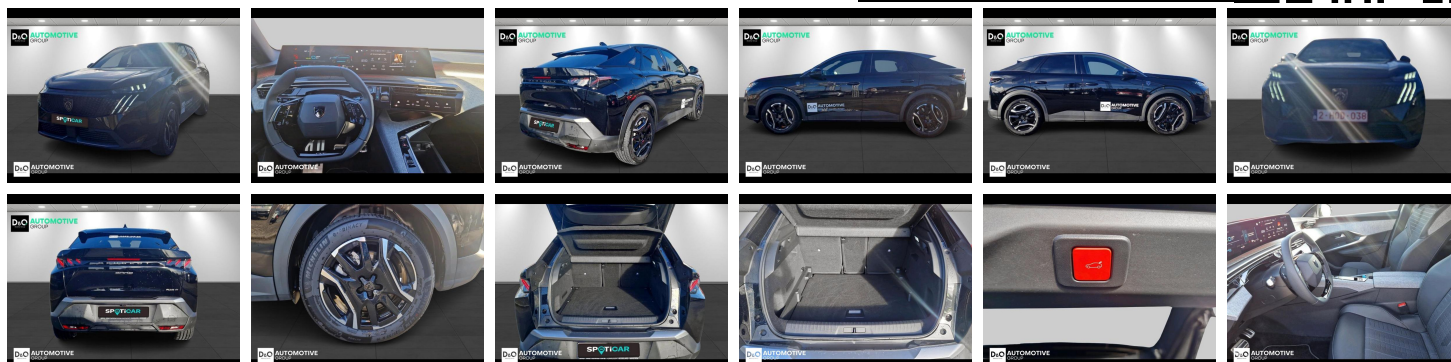

Peugeot 3008

GT PHEV | auto airco | GPS | camera
360 |

€ 41.990,- 2025 7.199 KM

Kenmerken

Merk	Peugeot	Bouwjaar	-	Tellerstand	7.199 KM
Model	3008	Kleur	zwart metallic	Vermogen	194 PK
Type	GT PHEV auto airco GPS camera 360	Brandstof	Hybride	Cilinderinhoud	1598 CC
Prijs	€ 41.990,-	Transmissie	Automaat	Gewicht:	-

Foto's voertuig

Overige

Aanraakscherm
Achteruitrijcamera
Active Safety Brake
Adaptive headlights
Airbag bestuurder
Alarm
Alu velgen
Android Auto
Automatische klimaatregeling
Automatische koplampontsteking
Automatische parkeerrem
Automatische snelheidsregelaar
Bandenspanningscontrole
Binnenspiegel automatisch dimmend
Bluetooth
Boordcomputer
Centrale vergrendeling
Digitale radio-ontvangst
Elektrische achterklep
Elektrisch inklapbare buitenspiegels
Elektrisch verstelbaar buitenspiegels
Elektronische parkeerrem
ESP
Getinte ramen
GPS Systeem
Isofix
Keyless Entry
LED dagrijverlichting
Lederen stuurwiel
LED verlichting
Lendensteun
Multifunctioneel stuur
Noodoproepsysteem
Parkeersensoren achteraan
Parkeersensoren vooraan
Snelheidsregelaar
Stuurwielverwarming
Trekhaak
velgen 19"
Verwarmde voorzetels

Welkom bij D/O Automotive Group - al vele jaren uw toegewijde Citroën en Peugeot-dealer in Roeselare en Waregem!

Als een echt familiebedrijf hechten we enorm veel waarde aan twee essentiële pijlers: professionaliteit en een hartelijke, klantgerichte benadering. Deze principes vormen de kern van alles wat we doen.

Bij D/O Automotive Group vindt u het volledige gamma van Peugeot / Citroën, waaronder personenwagens, bedrijfsvoertuigen en elektrische of hybride modellen. Ontdek onze ruime selectie van meer dan 100 nieuwe en gebruikte voertuigen.