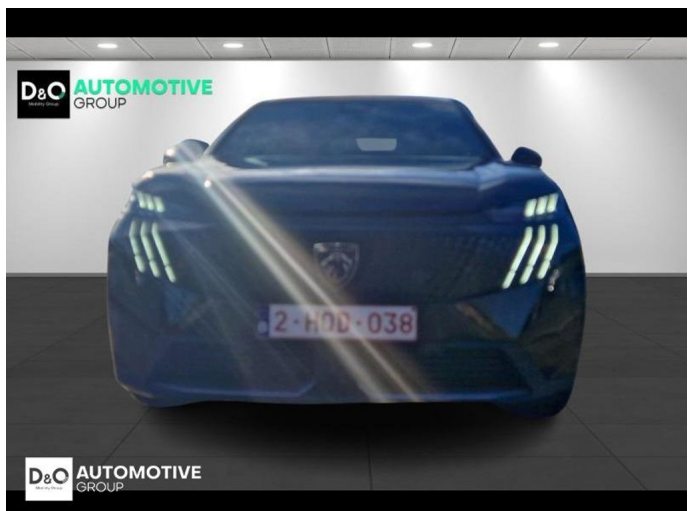

Peugeot 3008

GT PHEV | auto airco | GPS | camera
360 |

€ 41.490,- 2025 7.199 KM

Kenmerken

Merk	Peugeot	Bouwjaar	-	Tellerstand	7.199 KM
Model	3008	Kleur	zwart metallic	Vermogen	194 PK
Type	GT PHEV auto airco GPS camera 360	Brandstof	Hybride	Cilinderinhoud	1598 CC
Prijs	€ 41.490,-	Transmissie	Automaat	Gewicht:	-

Foto's voertuig

Overige

360° camera
Aanraakscherm
Achteruitrijcamera
Adaptive headlights
Airbag bestuurder
Alarm
Alu velgen
Automatische klimaatregeling
Automatische koplampontsteking
Automatische parkeerrem
Automatische snelheidsregelaar
Bandenspanningscontrole
Binnenspiegel automatisch dimmend
Bluetooth
Boordcomputer
Centrale vergrendeling
Digitale radio-ontvangst
Elektrische achterklep
Elektrisch inklapbare buitenspiegels
Elektrisch verstelbaar buitenspiegels
Elektronische parkeerrem
Getinte ramen
GPS Systeem
Keyless Entry
LED dagrijverlichting
Lederen stuurwiel
LED verlichting
Lendensteun
Multifunctioneel stuur
Noodoproepsysteem
Parkeersensoren achteraan
Parkeersensoren vooraan
Snelheidsregelaar
Stuurwielverwarming
Trekhaak
USB
velgen 19"
Verwarmde voorzetels

Welkom bij D/O Automotive Group - al vele jaren uw toegewijde Citroën en Peugeot-dealer in Roeselare en Waregem!

Als een echt familiebedrijf hechten we enorm veel waarde aan twee essentiële pijlers: professionaliteit en een hartelijke, klantgerichte benadering. Deze principes vormen de kern van alles wat we doen.