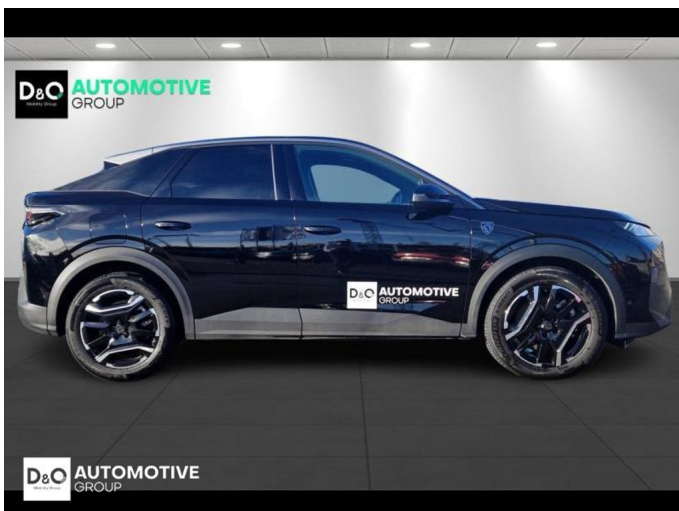

Peugeot 3008

GT PHEV | auto airco | GPS | camera
360 |

€ 41.490,- 2025 7.199 KM

Kenmerken

Merk	Peugeot	Bouwjaar	-	Tellerstand	7.199 KM
Model	3008	Kleur	zwart metallic	Vermogen	194 PK
Type	GT PHEV auto airco GPS camera 360	Brandstof	Hybride	Cilinderinhoud	1598 CC
Prijs	€ 41.490,-	Transmissie	Automaat	Gewicht:	-

Foto's voertuig

Overige

360° camera
Aanraakscherm
Achteruitrijcamera
Adaptive headlights
Airbag bestuurder
Alarm
Alu velgen
Automatische klimaatregeling
Automatische koplampontsteking
Automatische parkeerrem
Automatische snelheidsregelaar
Bandenspanningscontrole
Binnenspiegel automatisch dimmend
Bluetooth
Boordcomputer
Centrale vergrendeling
Digitale radio-ontvangst
Elektrische achterklep
Elektrisch inklapbare buitenspiegels
Elektrisch verstelbaar buitenspiegels
Elektronische parkeerrem
Getinte ramen
GPS Systeem
Keyless Entry
LED dagrijverlichting
Lederen stuurwiel
LED verlichting
Lendensteun
Multifunctioneel stuur
Noodoproepsysteem
Parkeersensoren achteraan
Parkeersensoren vooraan
Snelheidsregelaar
Stuurwielverwarming
Trekhaak
USB
velgen 19"
Verwarmde voorzetels