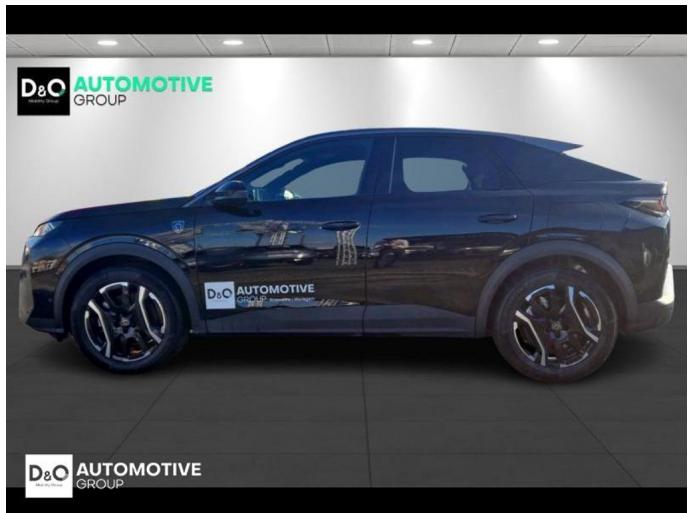

Peugeot 3008

GT PHEV | auto airco | GPS | camera
360 |

€ 41.990,- 2025 7.199 KM

Kenmerken

Merk	Peugeot	Bouwjaar	-	Tellerstand	7.199 KM
Model	3008	Kleur	zwart metallic	Vermogen	194 PK
Type	GT PHEV auto airco GPS camera 360	Brandstof	Hybride	Cilinderinhoud	1598 CC
Prijs	€ 41.990,-	Transmissie	Automaat	Gewicht:	-

Foto's voertuig

Overige

Aanraakscherm
Achteruitrijcamera
Active Safety Brake
Adaptive headlights
Airbag bestuurder
Alarm
Alu velgen
Android Auto
Automatische klimaatregeling
Automatische koplampontsteking
Automatische parkeerrem
Automatische snelheidsregelaar
Bandenspanningscontrole
Binnenspiegel automatisch dimmend
Bluetooth
Boordcomputer
Centrale vergrendeling
Digitale radio-ontvangst
Elektrische achterklep
Elektrisch inklapbare buitenspiegels
Elektrisch verstelbaar buitenspiegels
Elektronische parkeerrem
ESP
Getinte ramen
GPS Systeem
Isofix
Keyless Entry
LED dagrijverlichting
Lederen stuurwiel
LED verlichting
Lendensteun
Multifunctioneel stuur
Noodoproepsysteem
Parkeersensoren achteraan
Parkeersensoren vooraan
Snelheidsregelaar
Stuurwielverwarming
Trekhaak
velgen 19"
Verwarmde voorzetels

Welkom bij D/O Automotive Group - al vele jaren uw toegewijde Citroën en Peugeot-dealer in Roeselare en Waregem!

Als een echt familiebedrijf hechten we enorm veel waarde aan twee essentiële pijlers: professionaliteit en een hartelijke, klantgerichte benadering. Deze principes vormen de kern van alles wat we doen.