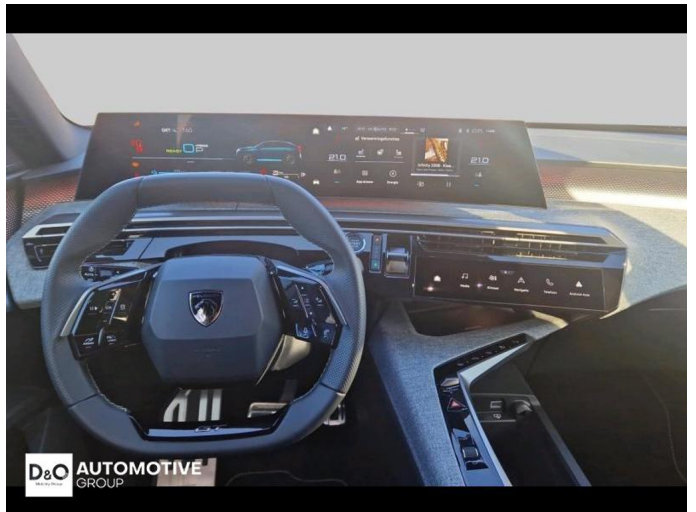

Foto's voertuig

Overige

360° camera
Aanraakscherm
Achteruitrijcamera
Adaptive headlights
Airbag bestuurder
Alarm
Alu velgen
Automatische klimaatregeling
Automatische koplampontsteking
Automatische parkeerrem
Automatische snelheidsregelaar
Bandenspanningscontrole
Binnenspiegel automatisch dimmend
Bluetooth
Boordcomputer
Centrale vergrendeling
Digitale radio-ontvangst
Elektrische achterklep
Elektrisch inklapbare buitenspiegels
Elektrisch verstelbaar buitenspiegels
Elektronische parkeerrem
Getinte ramen
GPS Systeem
Keyless Entry
LED dagrijverlichting
Lederen stuurwiel
LED verlichting
Lendensteun
Multifunctioneel stuur
Noodoproepsysteem
Parkeersensoren achteraan
Parkeersensoren vooraan
Snelheidsregelaar
Stuurwielverwarming
Trekhaak
USB
velgen 19"
Verwarmde voorzetels