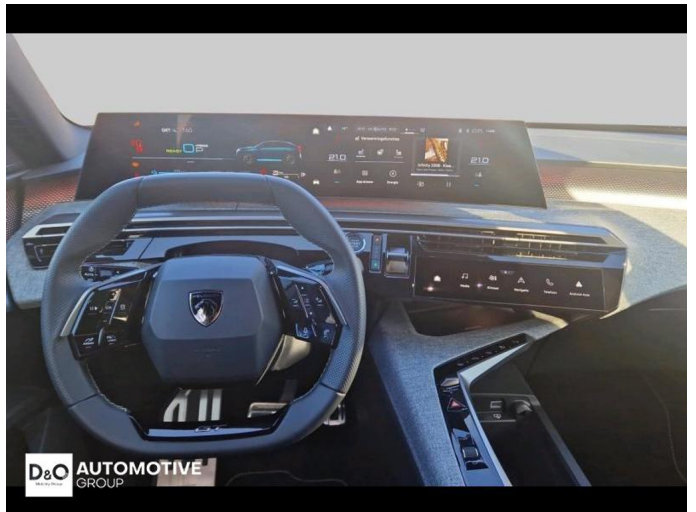

Foto's voertuig

Overige

Aanraakscherm
Achteruitrijcamera
Active Safety Brake
Adaptive headlights
Airbag bestuurder
Alarm
Alu velgen
Android Auto
Automatische klimaatregeling
Automatische koplampontsteking
Automatische parkeerrem
Automatische snelheidsregelaar
Bandenspanningscontrole
Binnenspiegel automatisch dimmend
Bluetooth
Boordcomputer
Centrale vergrendeling
Digitale radio-ontvangst
Elektrische achterklep
Elektrisch inklapbare buitenspiegels
Elektrisch verstelbaar buitenspiegels
Elektronische parkeerrem
ESP
Getinte ramen
GPS Systeem
Isofix
Keyless Entry
LED dagrijverlichting
Lederen stuurwiel
LED verlichting
Lendensteun
Multifunctioneel stuur
Noodoproepsysteem
Parkeersensoren achteraan
Parkeersensoren vooraan
Snelheidsregelaar
Stuurwielverwarming
Trekhaak
velgen 19"
Verwarmde voorzetels