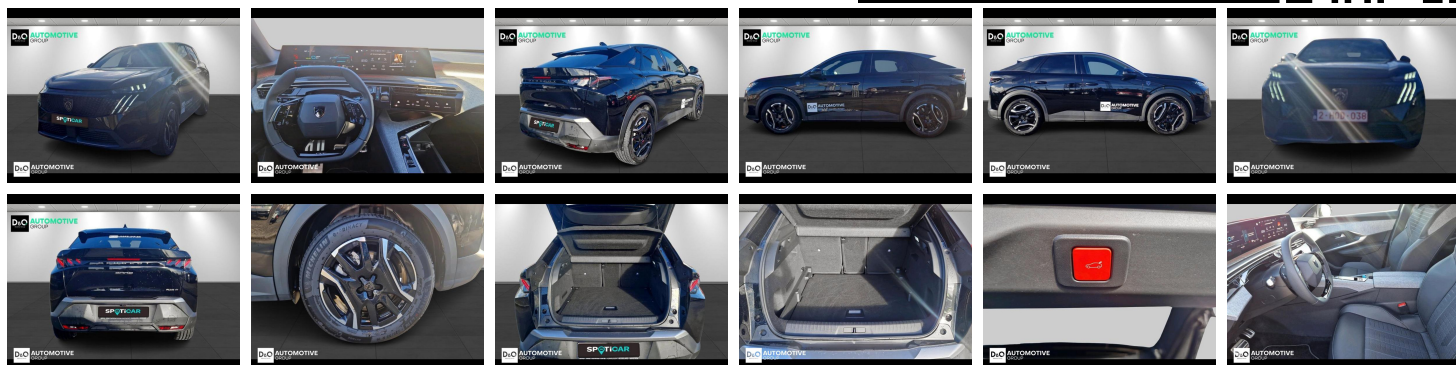

Peugeot 3008

GT PHEV | auto airco | GPS | camera
360 |

€ 41.490,- 2025 7.199 KM

Kenmerken

Merk	Peugeot	Bouwjaar	-	Tellerstand	7.199 KM
Model	3008	Kleur	zwart metallic	Vermogen	194 PK
Type	GT PHEV auto airco GPS camera 360	Brandstof	Hybride	Cilinderinhoud	1598 CC
Prijs	€ 41.490,-	Transmissie	Automaat	Gewicht:	-

Foto's voertuig

Overige

360° camera
Aanraakscherm
Achteruitrijcamera
Adaptive headlights
Airbag bestuurder
Alarm
Alu velgen
Automatische klimaatregeling
Automatische koplampontsteking
Automatische parkeerrem
Automatische snelheidsregelaar
Bandenspanningscontrole
Binnenspiegel automatisch dimmend
Bluetooth
Boordcomputer
Centrale vergrendeling
Digitale radio-ontvangst
Elektrische achterklep
Elektrisch inklapbare buitenspiegels
Elektrisch verstelbaar buitenspiegels
Elektronische parkeerrem
Getinte ramen
GPS Systeem
Keyless Entry
LED dagrijverlichting
Lederen stuurwiel
LED verlichting
Lendensteun
Multifunctioneel stuur
Noodoproepsysteem
Parkeersensoren achteraan
Parkeersensoren vooraan
Snelheidsregelaar
Stuurwielverwarming
Trekhaak
USB
velgen 19"
Verwarmde voorzetels

Welkom bij D/O Automotive Group - al vele jaren uw toegewijde Citroën en Peugeot-dealer in Roeselare en Waregem!

Als een echt familiebedrijf hechten we enorm veel waarde aan twee essentiële pijlers: professionaliteit en een hartelijke, klantgerichte benadering. Deze principes vormen de kern van alles wat we doen.

Bij D/O Automotive Group vindt u het volledige gamma van Peugeot / Citroën, waaronder personenwagens, bedrijfsvoertuigen en elektrische of hybride modellen. Ontdek onze ruime selectie van meer dan 100 nieuwe en gebruikte voertuigen.