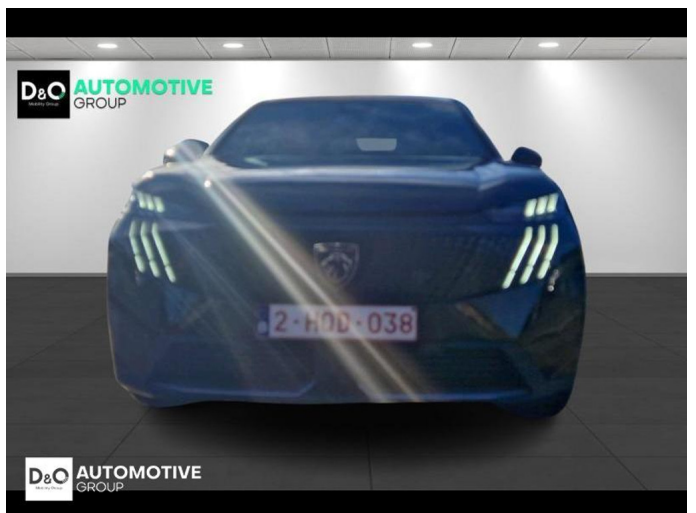

Peugeot 3008

GT PHEV | auto airco | GPS | camera
360 |

€ 41.990,- 2025 7.199 KM

Kenmerken

Merk	Peugeot	Bouwjaar	-	Tellerstand	7.199 KM
Model	3008	Kleur	zwart metallic	Vermogen	194 PK
Type	GT PHEV auto airco GPS camera 360	Brandstof	Hybride	Cilinderinhoud	1598 CC
Prijs	€ 41.990,-	Transmissie	Automaat	Gewicht:	-

Foto's voertuig

Overige

Aanraakscherm
Achteruitrijcamera
Active Safety Brake
Adaptive headlights
Airbag bestuurder
Alarm
Alu velgen
Android Auto
Automatische klimaatregeling
Automatische koplampontsteking
Automatische parkeerrem
Automatische snelheidsregelaar
Bandenspanningscontrole
Binnenspiegel automatisch dimmend
Bluetooth
Boordcomputer
Centrale vergrendeling
Digitale radio-ontvangst
Elektrische achterklep
Elektrisch inklapbare buitenspiegels
Elektrisch verstelbaar buitenspiegels
Elektronische parkeerrem
ESP
Getinte ramen
GPS Systeem
Isofix
Keyless Entry
LED dagrijverlichting
Lederen stuurwiel
LED verlichting
Lendensteun
Multifunctioneel stuur
Noodoproepsysteem
Parkeersensoren achteraan
Parkeersensoren vooraan
Snelheidsregelaar
Stuurwielverwarming
Trekhaak
velgen 19"
Verwarmde voorzetels

Welkom bij D/O Automotive Group - al vele jaren uw toegewijde Citroën en Peugeot-dealer in Roeselare en Waregem!

Als een echt familiebedrijf hechten we enorm veel waarde aan twee essentiële pijlers: professionaliteit en een hartelijke, klantgerichte benadering. Deze principes vormen de kern van alles wat we doen.