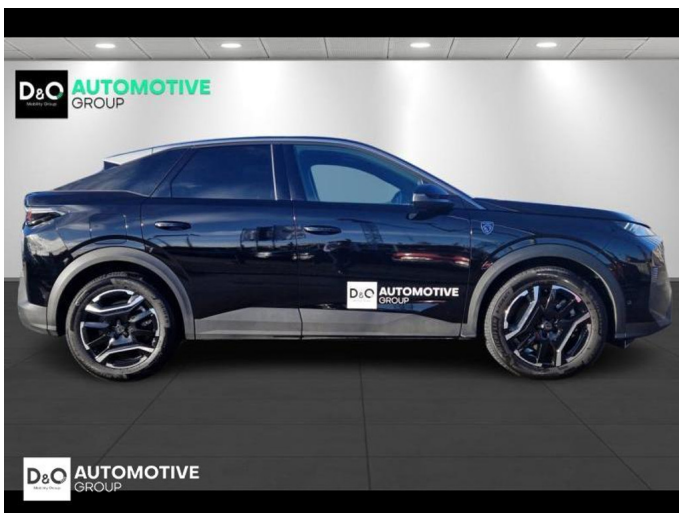

Peugeot 3008

GT PHEV | auto airco | GPS | camera
360 |

€ 41.990,- 2025 7.199 KM

Kenmerken

Merk	Peugeot	Bouwjaar	-	Tellerstand	7.199 KM
Model	3008	Kleur	zwart metallic	Vermogen	194 PK
Type	GT PHEV auto airco GPS camera 360	Brandstof	Hybride	Cilinderinhoud	1598 CC
Prijs	€ 41.990,-	Transmissie	Automaat	Gewicht:	-

Foto's voertuig

Overige

Aanraakscherm
Achteruitrijcamera
Active Safety Brake
Adaptive headlights
Airbag bestuurder
Alarm
Alu velgen
Android Auto
Automatische klimaatregeling
Automatische koplampontsteking
Automatische parkeerrem
Automatische snelheidsregelaar
Bandenspanningscontrole
Binnenspiegel automatisch dimmend
Bluetooth
Boordcomputer
Centrale vergrendeling
Digitale radio-ontvangst
Elektrische achterklep
Elektrisch inklapbare buitenspiegels
Elektrisch verstelbaar buitenspiegels
Elektronische parkeerrem
ESP
Getinte ramen
GPS Systeem
Isofix
Keyless Entry
LED dagrijverlichting
Lederen stuurwiel
LED verlichting
Lendensteun
Multifunctioneel stuur
Noodoproepsysteem
Parkeersensoren achteraan
Parkeersensoren vooraan
Snelheidsregelaar
Stuurwielverwarming
Trekhaak
velgen 19"
Verwarmde voorzetels