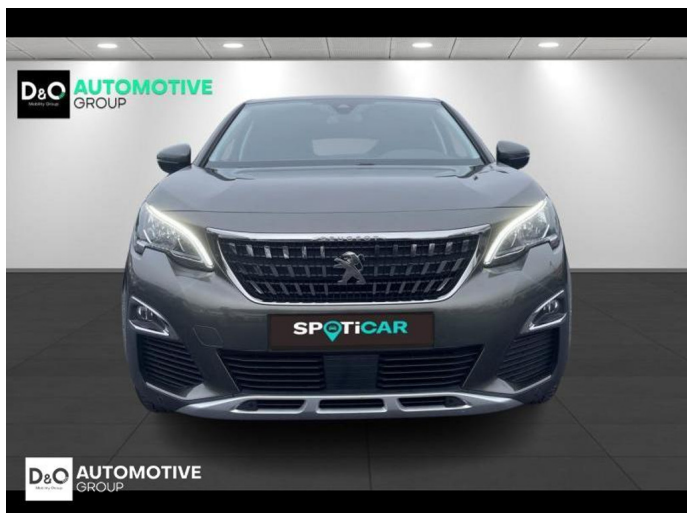

Peugeot 3008

San Marino | auto airco | GPS |
camera |

€ 13.990,- 2017 81.250 KM

Kenmerken

| | | | | | |
|--------------|---|--------------------|----------------|-----------------------|-----------|
| Merk | Peugeot | Bouwjaar | - | Tellerstand | 81.250 KM |
| Model | 3008 | Kleur | grijs metallic | Vermogen | 131 PK |
| Type | San Marino auto airco GPS camera | Brandstof | Benzine | Cilinderinhoud | 1199 CC |
| Prijs | € 13.990,- | Transmissie | Handgeschakeld | Gewicht: | - |

Foto's voertuig

Overige

Aanraakscherm
Achteruitrijcamera
Airbag bestuurder
Alu velgen
Automatische klimaatregeling
Automatische koplampontsteking
Automatische parkeerrem
Bandenspanningscontrole
Binnenspiegel automatisch dimmend
Bluetooth
Boordcomputer
Centrale vergrendeling
Elektrische achterklep
Elektrisch inklapbare buitenspiegels
Elektrisch verstelbaar buitenspiegels
Elektronische parkeerrem
Getinte ramen
GPS Systeem
Keyless Entry
LED dagrijverlichting
Lederen stuurwiel
Lendensteun
Mistlampen
Multifunctioneel stuur
Noodoproepsysteem
Parkeersensoren achteraan
Parkeersensoren vooraan
Snelheidsregelaar
velgen 18"

Welkom bij D/O Automotive Group - al vele jaren uw toegewijde Citroën en Peugeot-dealer in Roeselare en Waregem!

Als een echt familiebedrijf hechten we enorm veel waarde aan twee essentiële pijlers: professionaliteit en een hartelijke, klantgerichte benadering. Deze principes vormen de kern van alles wat we doen.