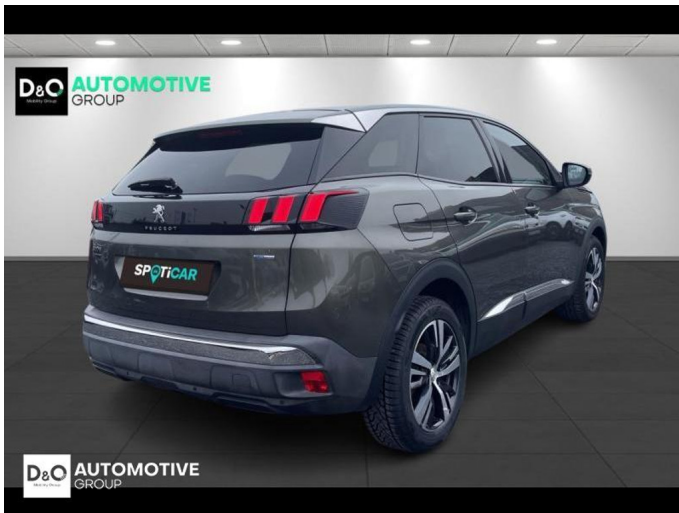

Peugeot 3008

San Marino | auto airco | GPS |
camera |

€ 13.990,- 2017 81.250 KM

Kenmerken

| | | | | | |
|--------------|---|--------------------|----------------|-----------------------|-----------|
| Merk | Peugeot | Bouwjaar | - | Tellerstand | 81.250 KM |
| Model | 3008 | Kleur | grijs metallic | Vermogen | 131 PK |
| Type | San Marino auto airco GPS camera | Brandstof | Benzine | Cilinderinhoud | 1199 CC |
| Prijs | € 13.990,- | Transmissie | Handgeschakeld | Gewicht: | - |

Foto's voertuig

Overige

Aanraakscherm
Achteruitrijcamera
Airbag bestuurder
Alu velgen
Automatische klimaatregeling
Automatische koplampontsteking
Automatische parkeerrem
Bandenspanningscontrole
Binnenspiegel automatisch dimmend
Bluetooth
Boordcomputer
Centrale vergrendeling
Elektrische achterklep
Elektrisch inklapbare buitenspiegels
Elektrisch verstelbaar buitenspiegels
Elektronische parkeerrem
Getinte ramen
GPS Systeem
Keyless Entry
LED dagrijverlichting
Lederen stuurwiel
Lendensteun
Mistlampen
Multifunctioneel stuur
Noodoproepsysteem
Parkeersensoren achteraan
Parkeersensoren vooraan
Snelheidsregelaar
velgen 18"