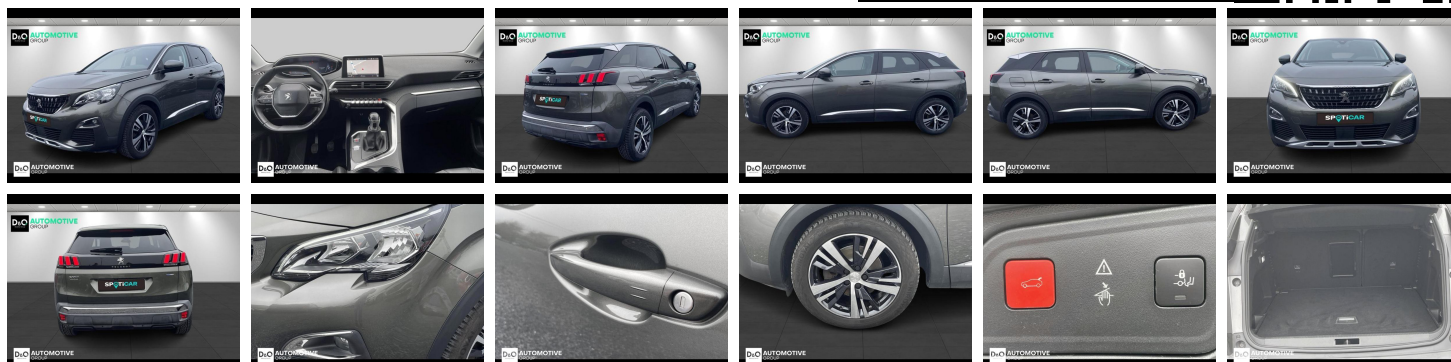

Peugeot 3008

San Marino | auto airco | GPS |
camera |

€ 13.990,- 2017 81.250 KM

Kenmerken

| | | | | | |
|--------------|---|--------------------|----------------|-----------------------|-----------|
| Merk | Peugeot | Bouwjaar | - | Tellerstand | 81.250 KM |
| Model | 3008 | Kleur | grijs metallic | Vermogen | 131 PK |
| Type | San Marino auto airco GPS camera | Brandstof | Benzine | Cilinderinhoud | 1199 CC |
| Prijs | € 13.990,- | Transmissie | Handgeschakeld | Gewicht: | - |

Foto's voertuig

Overige

Aanraakscherm
Achteruitrijcamera
Airbag bestuurder
Alu velgen
Automatische klimaatregeling
Automatische koplampontsteking
Automatische parkeerrem
Bandenspanningscontrole
Binnenspiegel automatisch dimmend
Bluetooth
Boordcomputer
Centrale vergrendeling
Elektrische achterklep
Elektrisch inklapbare buitenspiegels
Elektrisch verstelbaar buitenspiegels
Elektronische parkeerrem
Getinte ramen
GPS Systeem
Keyless Entry
LED dagrijverlichting
Lederen stuurwiel
Lendensteun
Mistlampen
Multifunctioneel stuur
Noodoproepsysteem
Parkeersensoren achteraan
Parkeersensoren vooraan
Snelheidsregelaar
velgen 18"

Welkom bij D/O Automotive Group - al vele jaren uw toegewijde Citroën en Peugeot-dealer in Roeselare en Waregem!

Als een echt familiebedrijf hechten we enorm veel waarde aan twee essentiële pijlers: professionaliteit en een hartelijke, klantgerichte benadering. Deze principes vormen de kern van alles wat we doen.

Bij D/O Automotive Group vindt u het volledige gamma van Peugeot / Citroën, waaronder personenwagens, bedrijfsvoertuigen en elektrische of hybride modellen. Ontdek onze ruime selectie van meer dan 100 nieuwe en gebruikte voertuigen.