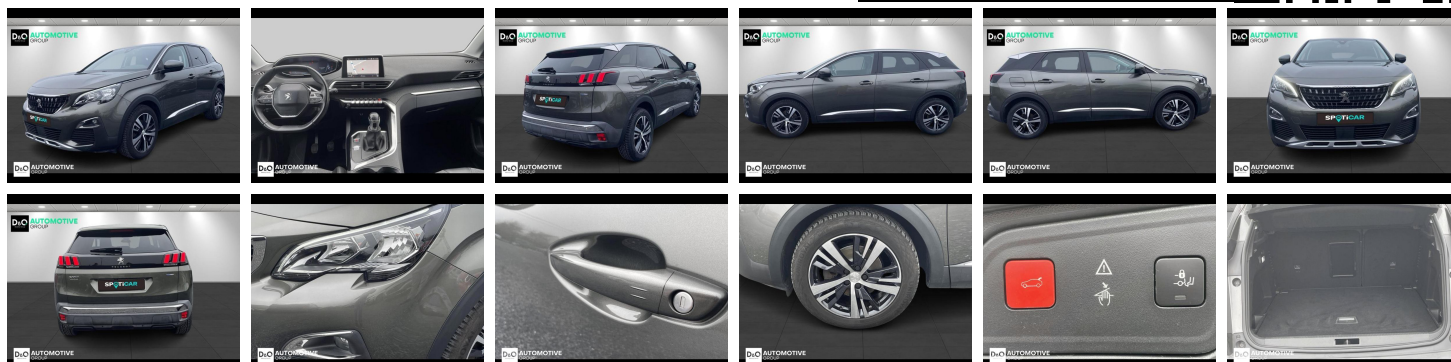

Peugeot 3008

San Marino | auto airco | GPS | camera |

€ 14.990,- 2017 81.250 KM

Kenmerken

Merk	Peugeot	Bouwjaar	-	Tellerstand	81.250 KM
Model	3008	Kleur	grijs metallic	Vermogen	131 PK
Type	San Marino auto airco GPS camera	Brandstof	Benzine	Cilinderinhoud	1199 CC
Prijs	€ 14.990,-	Transmissie	Handgeschakeld	Gewicht:	-

Foto's voertuig

Overige

Aanraakscherm
Achteruitrijcamera
Airbag bestuurder
Alu velgen
Apple CarPlay
Automatische klimaatregeling
Automatische koplampontsteking
Automatische parkeerrem
Bandenspanningscontrole
Binnenspiegel automatisch dimmend
Bluetooth
Boordcomputer
Centrale vergrendeling
Elektrische achterklep
Elektrisch inklapbare buitenspiegels
Elektrisch verstelbaar buitenspiegels
Elektronische parkeerrem
Getinte ramen
GPS Systeem
Keyless Entry
LED dagrijverlichting
Lederen stuurwiel
Lendensteun
Mistlampen
Multifunctioneel stuur
Noodoproepsysteem
Parkeersensoren achteraan
Parkeersensoren vooraan
Snelheidsregelaar
velgen 18"

Welkom bij D/O Automotive Group - al vele jaren uw toegewijde Citroën en Peugeot-dealer in Roeselare en Waregem!

Als een echt familiebedrijf hechten we enorm veel waarde aan twee essentiële pijlers: professionaliteit en een hartelijke, klantgerichte benadering. Deze principes vormen de kern van alles wat we doen.

Bij D/O Automotive Group vindt u het volledige gamma van Peugeot / Citroën, waaronder personenwagens, bedrijfsvoertuigen en elektrische of hybride modellen. Ontdek onze ruime selectie van meer dan 100 nieuwe en gebruikte voertuigen.