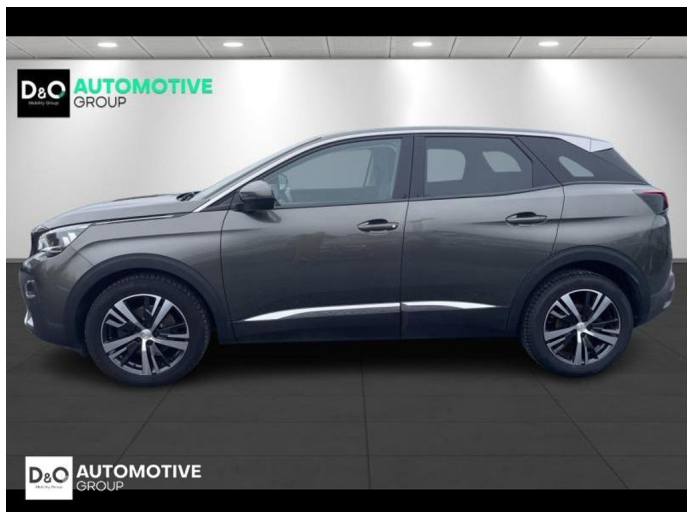

Peugeot 3008

San Marino | auto airco | GPS | camera |

€ 14.990,- 2017 81.250 KM

Kenmerken

Merk	Peugeot	Bouwjaar	-	Tellerstand	81.250 KM
Model	3008	Kleur	grijs metallic	Vermogen	131 PK
Type	San Marino auto airco GPS camera	Brandstof	Benzine	Cilinderinhoud	1199 CC
Prijs	€ 14.990,-	Transmissie	Handgeschakeld	Gewicht:	-

Foto's voertuig

Overige

Aanraakscherm
Achteruitrijcamera
Airbag bestuurder
Alu velgen
Apple CarPlay
Automatische klimaatregeling
Automatische koplampontsteking
Automatische parkeerrem
Bandenspanningscontrole
Binnenspiegel automatisch dimmend
Bluetooth
Boordcomputer
Centrale vergrendeling
Elektrische achterklep
Elektrisch inklapbare buitenspiegels
Elektrisch verstelbaar buitenspiegels
Elektronische parkeerrem
Getinte ramen
GPS Systeem
Keyless Entry
LED dagrijverlichting
Lederen stuurwiel
Lendensteun
Mistlampen
Multifunctioneel stuur
Noodoproepsysteem
Parkeersensoren achteraan
Parkeersensoren vooraan
Snelheidsregelaar
velgen 18"