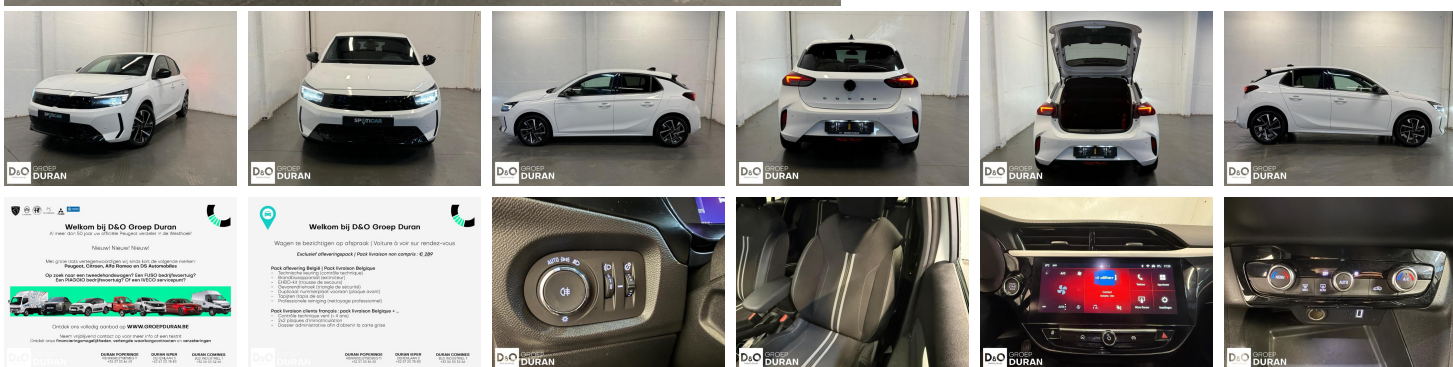

# Opel Corsa

## GS 1.2 S/S MT5 75PK

€ 14.290,-      2025      20.317 KM

### Kenmerken

<b>Merk</b>	Opel	<b>Bouwjaar</b>	-	<b>Tellerstand</b>	20.317 KM
<b>Model</b>	Corsa	<b>Kleur</b>	wit mat	<b>Vermogen</b>	75 PK
<b>Type</b>	GS 1.2 S/S MT5 75PK	<b>Brandstof</b>	Benzine	<b>Cilinderinhoud</b>	1199 CC
<b>Prijs</b>	€ 14.290,-	<b>Transmissie</b>	Handgeschakeld	<b>Gewicht:</b>	-

## Foto's voertuig