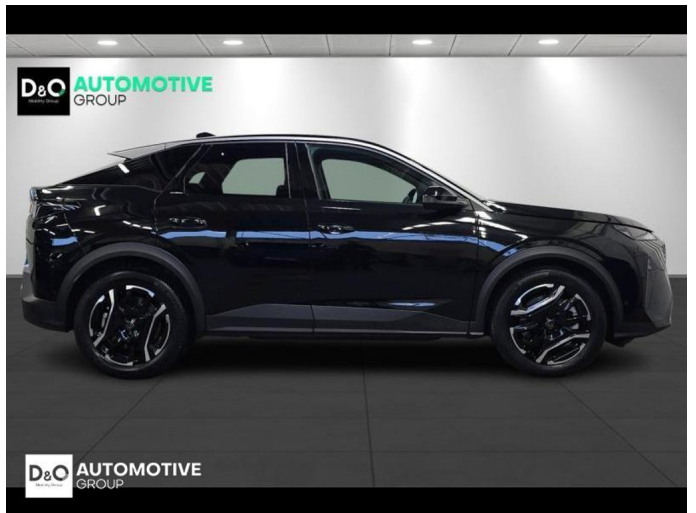

Peugeot 3008

ELECTRIC allure camera gps

€ 34.790,- 2025 3.601 KM

Kenmerken

Merk	Peugeot	Bouwjaar	-	Tellerstand	3.601 KM
Model	3008	Kleur	zwart metallic	Vermogen	213 PK
Type	ELECTRIC allure camera gps	Brandstof	Elektrisch	Cilinderinhoud	-
Prijs	€ 34.790,-	Transmissie	Automaat	Gewicht:	-

Foto's voertuig

Overige

Aanraakscherm
Airbag bestuurder
Alarm
Alu velgen
Automatische klimaatregeling
Automatische koplampontsteking
Automatische parkeerrem
Automatische snelheidsregelaar
Bandenspanningscontrole
Binnenspiegel automatisch dimmend
Bluetooth
Boordcomputer
Centrale vergrendeling
Dagrijlichten
Digitale radio-ontvangst
Elektrisch inklapbare buitenspiegels
Elektrisch verstelbaar buitenspiegels
Elektronische parkeerrem
ESP
Getinte ramen
GPS Business
GPS Professional
GPS Systeem
Halflederen bekleding
Keyless Entry
Klimaatregeling
LED dagrijverlichting
Lederen stuurwiel
LED verlichting
Lendensteun
Multifunctioneel stuur
Multimediasysteem
Parkeersensoren achteraan
Parkeersensoren vooraan
Snelheidsregelaar
Stuurwielverwarming
velgen 19"
Verwarmde voorzetels