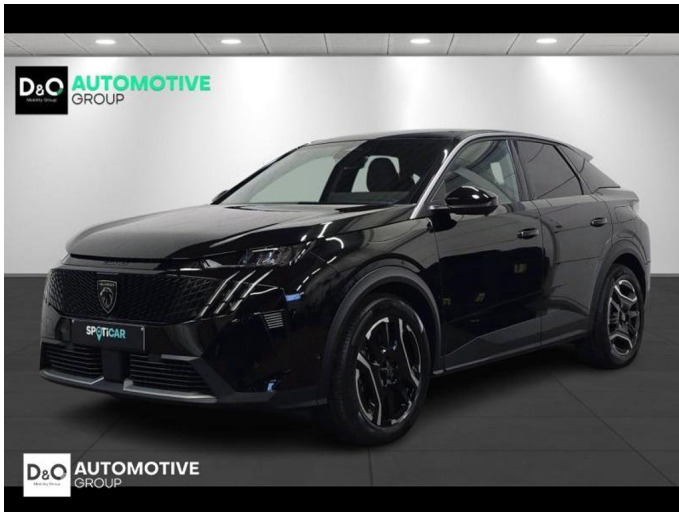

Peugeot 3008

ELECTRIC allure camera gps

€ 34.790,- 2025 3.601 KM

Kenmerken

Merk	Peugeot	Bouwjaar	-	Tellerstand	3.601 KM
Model	3008	Kleur	zwart metallic	Vermogen	213 PK
Type	ELECTRIC allure camera gps	Brandstof	Elektrisch	Cilinderinhoud	-
Prijs	€ 34.790,-	Transmissie	Automaat	Gewicht:	-

Foto's voertuig

Overige

Aanraakscherm
Airbag bestuurder
Alarm
Alu velgen
Automatische klimaatregeling
Automatische koplampontsteking
Automatische parkeerrem
Automatische snelheidsregelaar
Bandenspanningscontrole
Binnenspiegel automatisch dimmend
Bluetooth
Boordcomputer
Centrale vergrendeling
Dagrijlichten
Digitale radio-ontvangst
Elektrisch inklapbare buitenspiegels
Elektrisch verstelbaar buitenspiegels
Elektronische parkeerrem
ESP
Getinte ramen
GPS Business
GPS Professional
GPS Systeem
Halflederen bekleding
Keyless Entry
Klimaatregeling
LED dagrijverlichting
Lederen stuurwiel
LED verlichting
Lendensteun
Multifunctioneel stuur
Multimediasysteem
Parkeersensoren achteraan
Parkeersensoren vooraan
Snelheidsregelaar
Stuurwielverwarming
velgen 19"
Verwarmde voorzetels