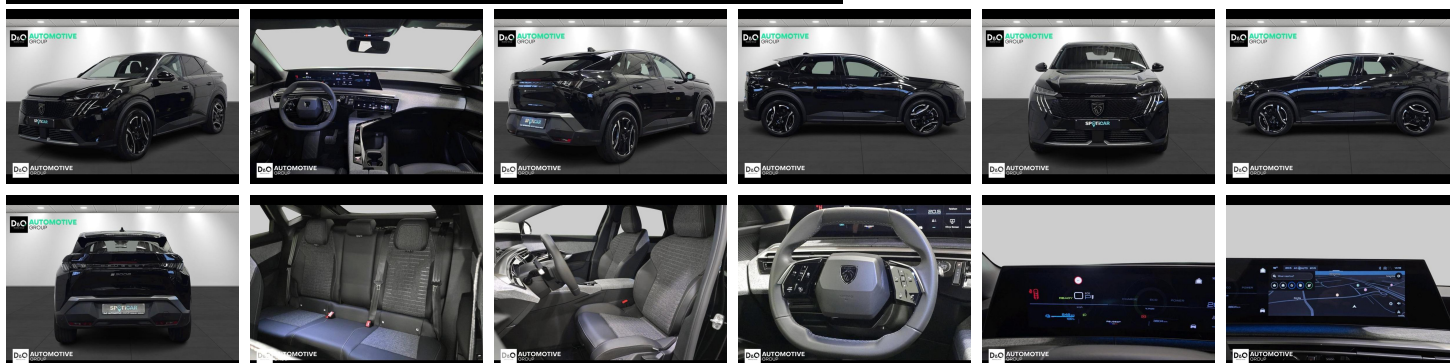

Peugeot 3008

ELECTRIC allure camera gps

€ 34.790,- 2025 3.601 KM

Kenmerken

Merk	Peugeot	Bouwjaar	-	Tellerstand	3.601 KM
Model	3008	Kleur	zwart metallic	Vermogen	213 PK
Type	ELECTRIC allure camera gps	Brandstof	Elektrisch	Cilinderinhoud	-
Prijs	€ 34.790,-	Transmissie	Automaat	Gewicht:	-

Foto's voertuig

Overige

Aanraakscherm
Airbag bestuurder
Alarm
Alu velgen
Automatische klimaatregeling
Automatische koplampontsteking
Automatische parkeerrem
Automatische snelheidsregelaar
Bandenspanningscontrole
Binnenspiegel automatisch dimmend
Bluetooth
Boordcomputer
Centrale vergrendeling
Dagrijlichten
Digitale radio-ontvangst
Elektrisch inklapbare buitenspiegels
Elektrisch verstelbaar buitenspiegels
Elektronische parkeerrem
ESP
Getinte ramen
GPS Business
GPS Professional
GPS Systeem
Halflederen bekleding
Keyless Entry
Klimaatregeling
LED dagrijverlichting
Lederen stuurwiel
LED verlichting
Lendensteun
Multifunctioneel stuur
Multimediasysteem
Parkeersensoren achteraan
Parkeersensoren vooraan
Snelheidsregelaar
Stuurwielverwarming
velgen 19"
Verwarmde voorzetels

Welkom bij D/O Automotive Group - al vele jaren uw toegewijde Citroën en Peugeotdealer in Roeselare en Waregem!

Als een echt familiebedrijf hechten we enorm veel waarde aan twee essentiële pijlers: professionaliteit en een hartelijke, klantgerichte benadering. Deze principes vormen de kern van alles wat we doen.

Bij D/O Automotive Group vindt u het volledige gamma van Peugeot / Citroën, waaronder personenwagens, bedrijfsvoertuigen en elektrische of hybride modellen. Ontdek onze ruime selectie van meer dan 100 nieuwe en gebruikte voertuigen. Met onze eigen werkplaatsen in Roeselare en Waregem staan we altijd paraat voor onderhoud, reparaties en carrosseriewerkzaamheden.