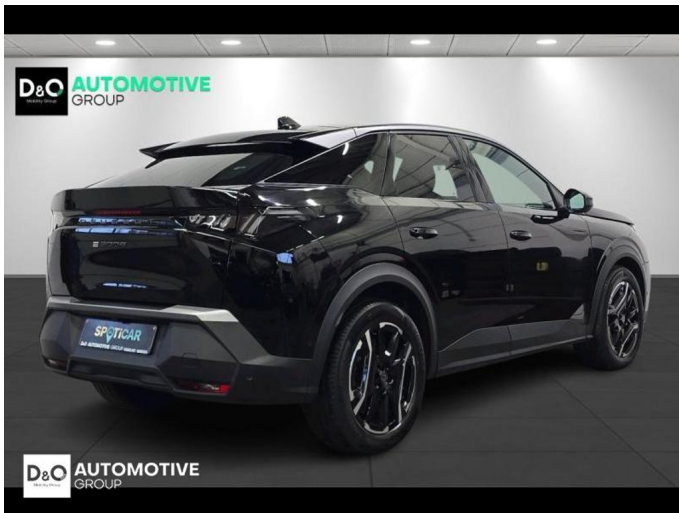

Peugeot 3008

ELECTRIC allure camera gps

€ 34.790,- 2025 3.601 KM

Kenmerken

Merk	Peugeot	Bouwjaar	-	Tellerstand	3.601 KM
Model	3008	Kleur	zwart metallic	Vermogen	213 PK
Type	ELECTRIC allure camera gps	Brandstof	Elektrisch	Cilinderinhoud	-
Prijs	€ 34.790,-	Transmissie	Automaat	Gewicht:	-

Foto's voertuig

Overige

Aanraakscherm
Airbag bestuurder
Alarm
Alu velgen
Automatische klimaatregeling
Automatische koplampontsteking
Automatische parkeerrem
Automatische snelheidsregelaar
Bandenspanningscontrole
Binnenspiegel automatisch dimmend
Bluetooth
Boordcomputer
Centrale vergrendeling
Dagrijlichten
Digitale radio-ontvangst
Elektrisch inklapbare buitenspiegels
Elektrisch verstelbaar buitenspiegels
Elektronische parkeerrem
ESP
Getinte ramen
GPS Business
GPS Professional
GPS Systeem
Halflederen bekleding
Keyless Entry
Klimaatregeling
LED dagrijverlichting
Lederen stuurwiel
LED verlichting
Lendensteun
Multifunctioneel stuur
Multimediasysteem
Parkeersensoren achteraan
Parkeersensoren vooraan
Snelheidsregelaar
Stuurwielverwarming
velgen 19"
Verwarmde voorzetels