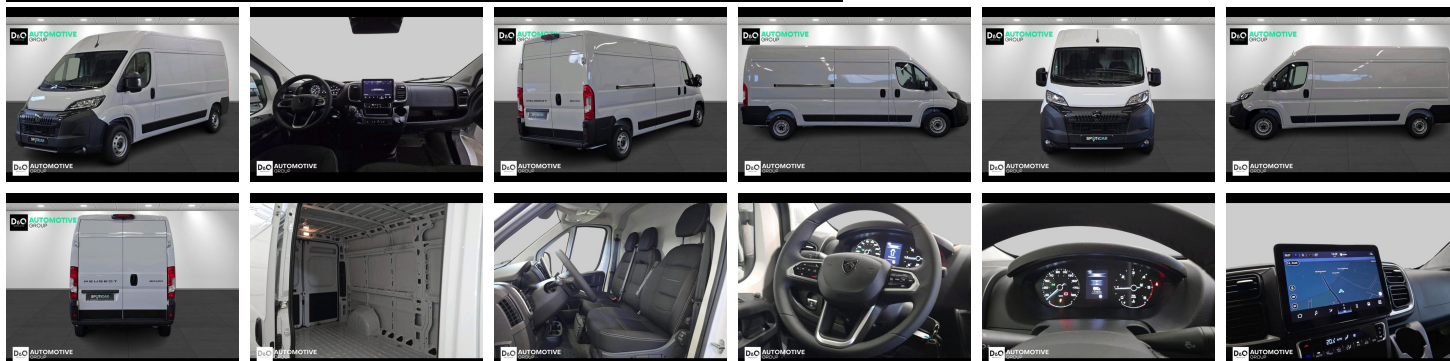

Peugeot Boxer

l3h2 camera gps

€ 33.590,-

2026

5 KM

Kenmerken

Merk	Peugeot	Bouwjaar	-	Tellerstand	5 KM
Model	Boxer	Kleur	wit mat	Vermogen	140 PK
Type	l3h2 camera gps	Brandstof	Diesel	Cilinderinhoud	2184 CC
Prijs	€ 33.590,-	Transmissie	Handgeschakeld	Gewicht:	-

Foto's voertuig

Overige

Aanraakscherm
Achteruitrijcamera
Airbag bestuurder
Automatische klimaatregeling
Automatische koplampontsteking
Automatische parkeerrem
Bluetooth
Boordcomputer
Centrale vergrendeling
Digitale radio-ontvangst
Elektrisch verstelbaar buitenspiegels
Elektronische parkeerrem
ESP
GPS Business
GPS Professional
GPS Systeem
Mistlampen
Multifunctioneel stuur
Multimediasysteem
Parkeersensoren achteraan
Snelheidsregelaar
USB

Welkom bij D/O Automotive Group - al vele jaren uw toegewijde Citroën en Peugeot dealer in Roeselare en Waregem!

Als een echt familiebedrijf hechten we enorm veel waarde aan twee essentiële pijlers: professionaliteit en een hartelijke, klantgerichte benadering. Deze principes vormen de kern van alles wat we doen.

Bij D/O Automotive Group vindt u het volledige gamma van Peugeot / Citroën, waaronder personenwagens, bedrijfsvoertuigen en elektrische of hybride modellen. Ontdek onze ruime selectie van meer dan 100 nieuwe en gebruikte voertuigen.