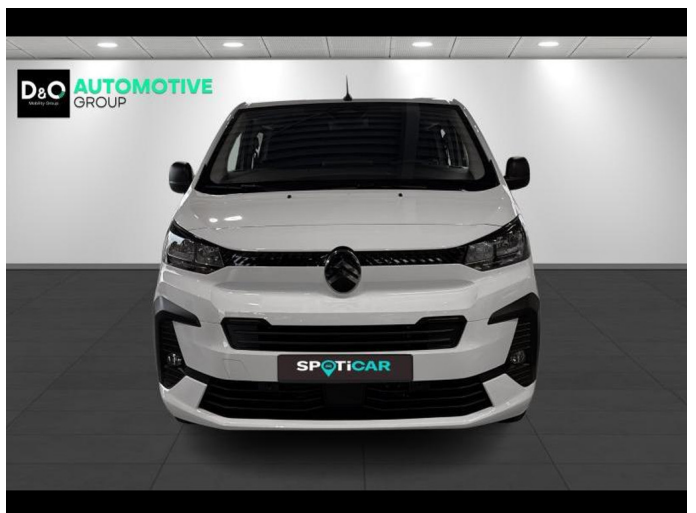

Citroën Jumpy

Dubbele Cabine | auto airco | GPS | camera |

€ 42.090,-

2026

5 KM

Kenmerken

Merk	Citroën	Bouwjaar	-	Tellerstand	5 KM
Model	Jumpy	Kleur	wit mat	Vermogen	179 PK
Type	Dubbele Cabine auto airco GPS camera	Brandstof	Diesel	Cilinderinhoud	2198 CC
Prijs	€ 42.090,-	Transmissie	Automaat	Gewicht:	-

Foto's voertuig

Overige

Aanraakscherm
Achteruitrijcamera
Active Safety Brake
Airbag bestuurder
Android Auto
Automatische klimaatregeling
Automatische koplampontsteking
Automatische parkeerrem
Automatische snelheidsregelaar
Bluetooth
Boordcomputer
Centrale vergrendeling
Digitale radio-ontvangst
Elektrisch inklapbare buitenspiegels
Elektrisch verstelbaar buitenspiegels
Elektronische parkeerrem
ESP
Getinte ramen
GPS Systeem
Isofix
Keyless Entry
Lederen stuurwiel
Lendensteun
Multifunctioneel stuur
Noodoproepsysteem
Parkeersensoren achteraan
Parkeersensoren vooraan
Reservewiel
Snelheidsregelaar