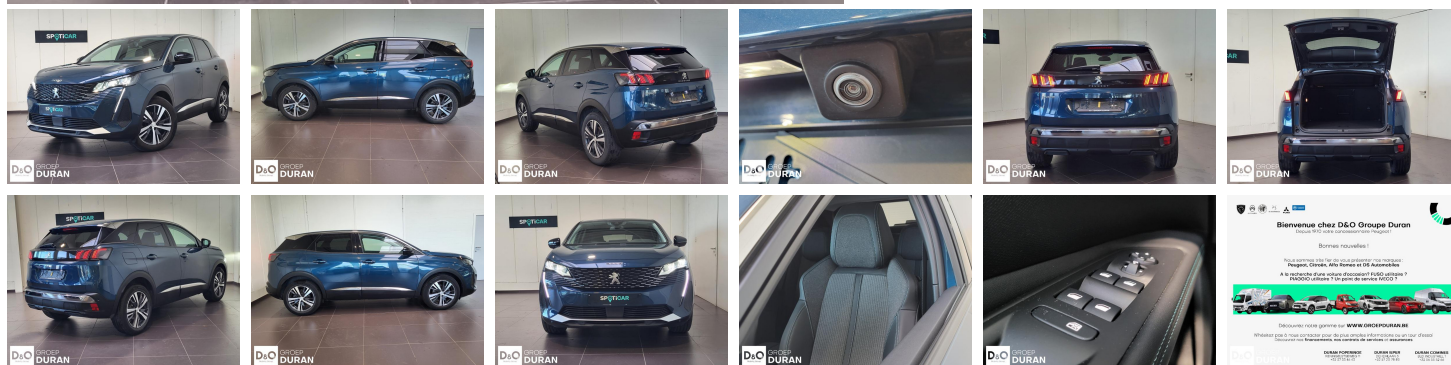

Peugeot 3008

Allure 1.2 PureTech EAT8

€ 20.990,- 2022 25.803 KM

Kenmerken

Merk	Peugeot	Bouwjaar	-	Tellerstand	25.803 KM
Model	3008	Kleur	blauw metallic	Vermogen	131 PK
Type	Allure 1.2 PureTech EAT8	Brandstof	Benzine	Cilinderinhoud	1199 CC
Prijs	€ 20.990,-	Transmissie	Automaat	Gewicht:	-

Foto's voertuig

Overige

Aanraakscherm
Achteruitrijcamera
Airbag bestuurder
Alu velgen
Apple CarPlay
Automatische klimaatregeling, 2 zones
Automatische koplampontsteking
Automatische parkeerrem
Bandenspanningscontrole
Binnenspiegel automatisch dimmend
Bluetooth
Boordcomputer
Centrale vergrendeling
Digitale radio-ontvangst
Elektrisch inklapbare buitenspiegels
Elektrisch verstelbaar buitenspiegels
Elektronische parkeerrem
ESP
Getinte ramen
GPS Systeem
Klimaatregeling
LED dagrijverlichting
Lederen stuurwiel
LED verlichting
Lendensteun
Multifunctioneel stuur
Multimediasysteem
Noodoproepsysteem
Parkeersensoren achteraan
Parkeersensoren vooraan
Snelheidsregelaar
velgen 18"