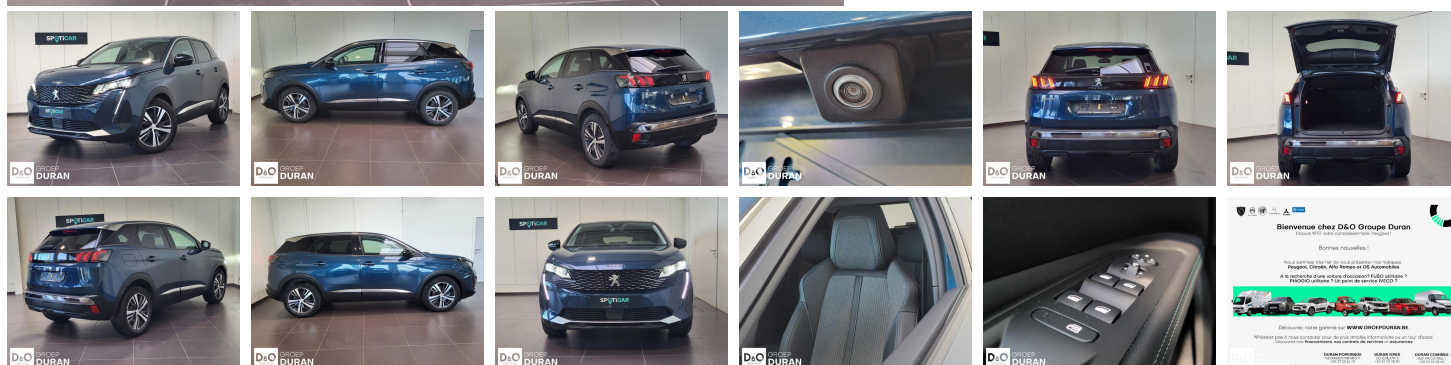

## Peugeot 3008

Allure 1.2 PureTech EAT8

€ 20.490,-      2022      25.803 KM

### Kenmerken

<b>Merk</b>	Peugeot	<b>Bouwjaar</b>	-	<b>Tellerstand</b>	25.803 KM
<b>Model</b>	3008	<b>Kleur</b>	blauw metallic	<b>Vermogen</b>	131 PK
<b>Type</b>	Allure 1.2 PureTech EAT8	<b>Brandstof</b>	Benzine	<b>Cilinderinhoud</b>	1199 CC
<b>Prijs</b>	€ 20.490,-	<b>Transmissie</b>	Automaat	<b>Gewicht:</b>	-

## Foto's voertuig