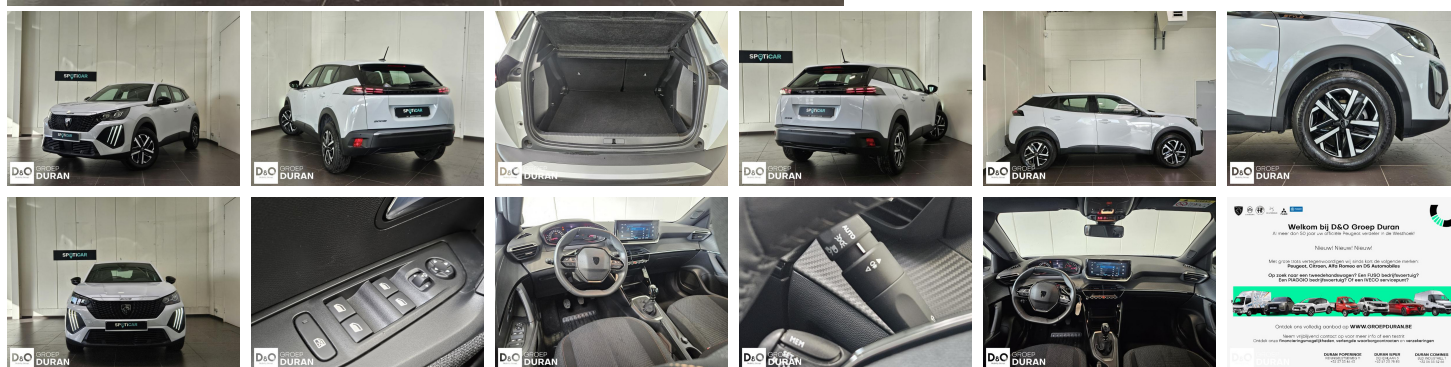

## Peugeot 2008

Style 1.2 Turbo Man.6

€ 16.790,-

2024

11.320 KM

### Kenmerken

<b>Merk</b>	Peugeot	<b>Bouwjaar</b>	-	<b>Tellerstand</b>	11.320 KM
<b>Model</b>	2008	<b>Kleur</b>	wit metallic	<b>Vermogen</b>	101 PK
<b>Type</b>	Style 1.2 Turbo Man.6	<b>Brandstof</b>	Benzine	<b>Cilinderinhoud</b>	1199 CC
<b>Prijs</b>	€ 16.790,-	<b>Transmissie</b>	Handgeschakeld	<b>Gewicht:</b>	-

## Foto's voertuig

## Overige

---

Aanraakscherm  
Airbag bestuurder  
Alu velgen  
Android Auto  
Apple CarPlay  
Automatische klimaatregeling  
Automatische koplampontsteking  
Bandenspanningscontrole  
Bluetooth  
Boordcomputer  
Centrale vergrendeling  
Digitale radio-ontvangst  
Elektrisch verstelbaar buitenspiegels  
Isofix  
Klimaatregeling  
LED dagrijverlichting  
Lederen stuurwiel  
LED verlichting  
Multifunctioneel stuur  
Multimediasysteem  
Parkeersensoren achteraan  
Snelheidsregelaar