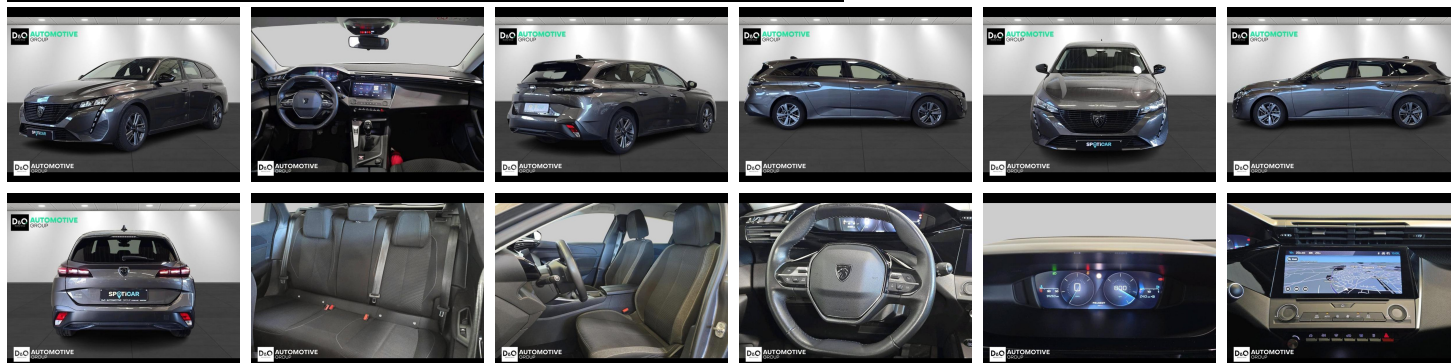

Peugeot 308

SW Active pack gps parkeerhulp

€ 15.490,- 2022 91.263 KM

Kenmerken

Merk	Peugeot	Bouwjaar	-	Tellerstand	91.263 KM
Model	308	Kleur	grijs metallic	Vermogen	131 PK
Type	SW Active pack gps parkeerhulp	Brandstof	Diesel	Cilinderinhoud	1499 CC
Prijs	€ 15.490,-	Transmissie	Handgeschakeld	Gewicht:	-

Foto's voertuig

Overige

Aanraakscherm
Active Safety Brake
Airbag bestuurder
Alu velgen
Apple CarPlay
Automatische klimaatregeling
Automatische koplampontsteking
Automatische parkeerrem
Bandenspanningscontrole
Bluetooth
Boordcomputer
Centrale vergrendeling
Dagrijlichten
Digitale radio-ontvangst
Elektrisch inklapbare buitenspiegels
Elektrisch verstelbaar buitenspiegels
Elektronische parkeerrem
GPS Business
GPS Professional
GPS Systeem
Klimaatregeling
LED dagrijverlichting
Multifunctioneel stuur
Multimediasysteem
Parkeersensoren achteraan
Snelheidsregelaar

Welkom bij D/O Automotive Group - al vele jaren uw toegewijde Citroën en Peugeotdealer in Roeselare en Waregem!

Als een echt familiebedrijf hechten we enorm veel waarde aan twee essentiële pijlers: professionaliteit en een hartelijke, klantgerichte benadering. Deze principes vormen de kern van alles wat we doen.

Bij D/O Automotive Group vindt u het volledige gamma van Peugeot / Citroën, waaronder personenwagens, bedrijfsvoertuigen en elektrische of hybride modellen. Ontdek onze ruime selectie van meer dan 100 nieuwe en gebruikte voertuigen. Met onze eigen werkplaatsen in Roeselare en Waregem staan we altijd paraat voor onderhoud, reparaties en carrosseriewerkzaamheden.