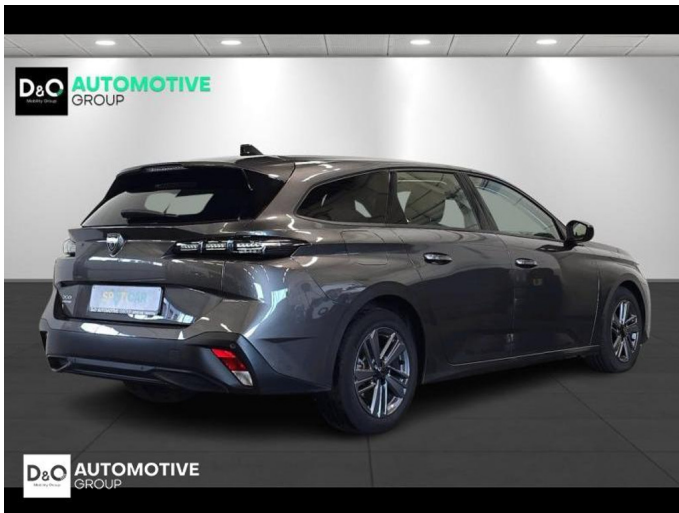

### Kenmerken

<b>Merk</b>	Peugeot	<b>Bouwjaar</b>	-	<b>Tellerstand</b>	91.263 KM
<b>Model</b>	308	<b>Kleur</b>	grijs metallic	<b>Vermogen</b>	131 PK
<b>Type</b>	SW Active pack gps parkeerhulp	<b>Brandstof</b>	Diesel	<b>Cilinderinhoud</b>	1499 CC
<b>Prijs</b>	€ 15.490,-	<b>Transmissie</b>	Handgeschakeld	<b>Gewicht:</b>	-

# Foto's voertuig