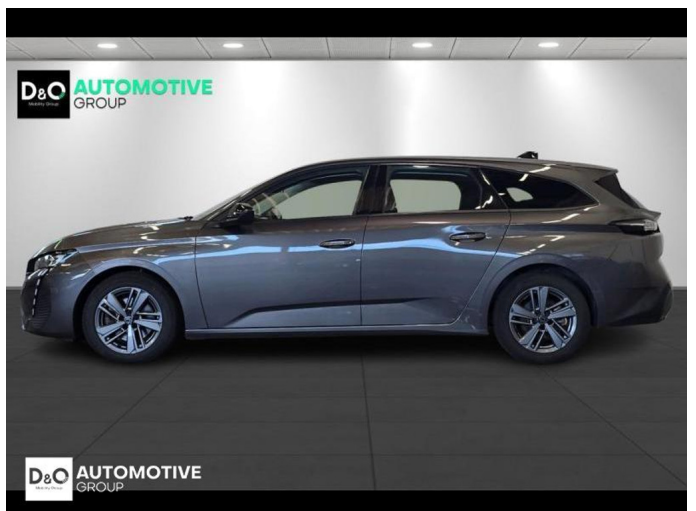

Peugeot 308

SW Active pack gps parkeerhulp

€ 15.490,- 2022 91.263 KM

Kenmerken

Merk	Peugeot	Bouwjaar	-	Tellerstand	91.263 KM
Model	308	Kleur	grijs metallic	Vermogen	131 PK
Type	SW Active pack gps parkeerhulp	Brandstof	Diesel	Cilinderinhoud	1499 CC
Prijs	€ 15.490,-	Transmissie	Handgeschakeld	Gewicht:	-

Foto's voertuig

Overige

Aanraakscherm
Active Safety Brake
Airbag bestuurder
Alu velgen
Apple CarPlay
Automatische klimaatregeling
Automatische koplampontsteking
Automatische parkeerrem
Bandenspanningscontrole
Bluetooth
Boordcomputer
Centrale vergrendeling
Dagrijlichten
Digitale radio-ontvangst
Elektrisch inklapbare buitenspiegels
Elektrisch verstelbaar buitenspiegels
Elektronische parkeerrem
GPS Business
GPS Professional
GPS Systeem
Klimaatregeling
LED dagrijverlichting
Multifunctioneel stuur
Multimediasysteem
Parkeersensoren achteraan
Snelheidsregelaar