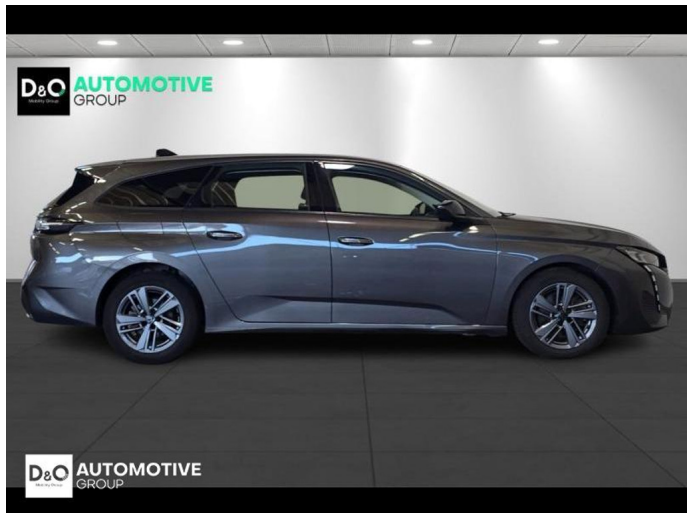

## Peugeot 308

SW Active pack gps parkeerhulp

€ 15.490,-      2022      91.263 KM

### Kenmerken

<b>Merk</b>	Peugeot	<b>Bouwjaar</b>	-	<b>Tellerstand</b>	91.263 KM
<b>Model</b>	308	<b>Kleur</b>	grijs metallic	<b>Vermogen</b>	131 PK
<b>Type</b>	SW Active pack gps parkeerhulp	<b>Brandstof</b>	Diesel	<b>Cilinderinhoud</b>	1499 CC
<b>Prijs</b>	€ 15.490,-	<b>Transmissie</b>	Handgeschakeld	<b>Gewicht:</b>	-

# Foto's voertuig