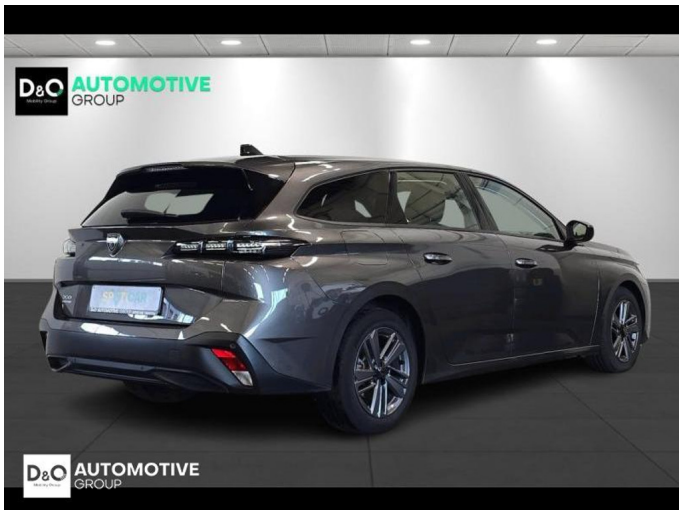

Peugeot 308

SW Active pack gps parkeerhulp

€ 15.490,- 2022 91.263 KM

Kenmerken

Merk	Peugeot	Bouwjaar	-	Tellerstand	91.263 KM
Model	308	Kleur	grijs metallic	Vermogen	131 PK
Type	SW Active pack gps parkeerhulp	Brandstof	Diesel	Cilinderinhoud	1499 CC
Prijs	€ 15.490,-	Transmissie	Handgeschakeld	Gewicht:	-

Foto's voertuig

Overige

Aanraakscherm
Active Safety Brake
Airbag bestuurder
Alu velgen
Apple CarPlay
Automatische klimaatregeling
Automatische koplampontsteking
Automatische parkeerrem
Bandenspanningscontrole
Bluetooth
Boordcomputer
Centrale vergrendeling
Dagrijlichten
Digitale radio-ontvangst
Elektrisch inklapbare buitenspiegels
Elektrisch verstelbaar buitenspiegels
Elektronische parkeerrem
GPS Business
GPS Professional
GPS Systeem
Klimaatregeling
LED dagrijverlichting
Multifunctioneel stuur
Multimediasysteem
Parkeersensoren achteraan
Snelheidsregelaar