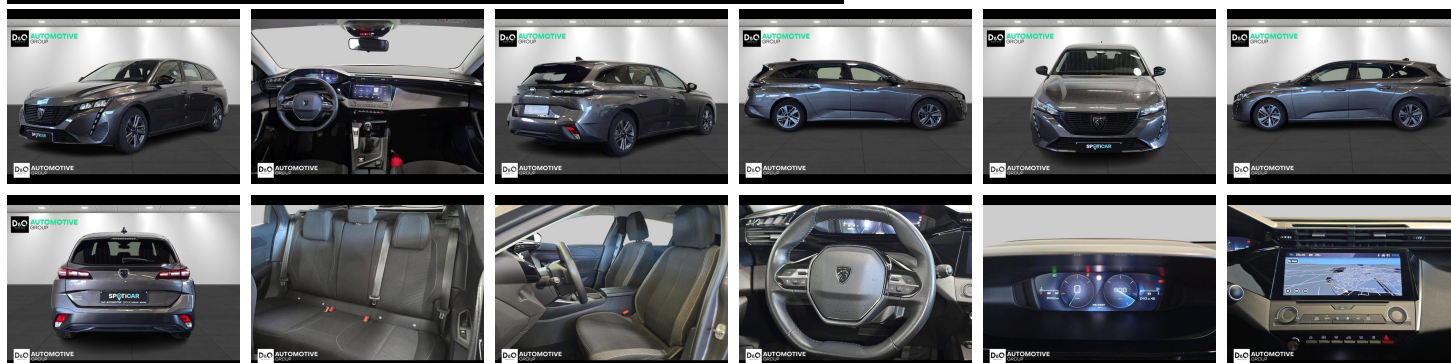

Kenmerken

Merk	Peugeot	Bouwjaar	-	Tellerstand	91.263 KM
Model	308	Kleur	grijs metallic	Vermogen	131 PK
Type	SW Active pack gps parkeerhulp	Brandstof	Diesel	Cilinderinhoud	1499 CC
Prijs	€ 15.490,-	Transmissie	Handgeschakeld	Gewicht:	-