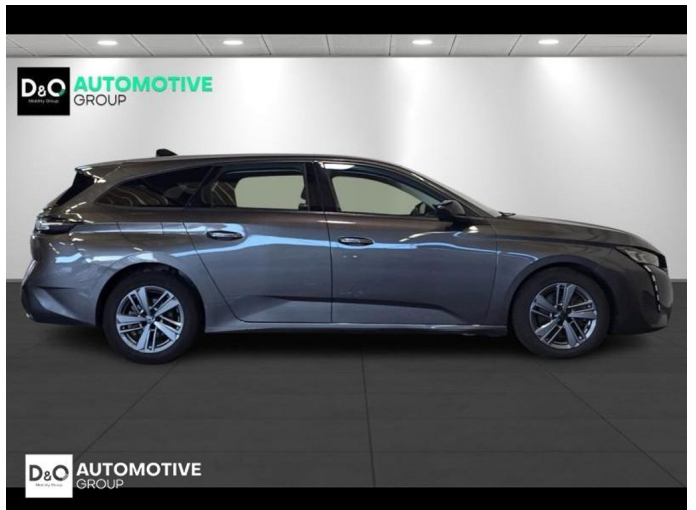

Peugeot 308

SW Active pack gps parkeerhulp

€ 15.490,- 2022 91.263 KM

Kenmerken

Merk	Peugeot	Bouwjaar	-	Tellerstand	91.263 KM
Model	308	Kleur	grijs metallic	Vermogen	131 PK
Type	SW Active pack gps parkeerhulp	Brandstof	Diesel	Cilinderinhoud	1499 CC
Prijs	€ 15.490,-	Transmissie	Handgeschakeld	Gewicht:	-

Foto's voertuig

Overige

Aanraakscherm
Active Safety Brake
Airbag bestuurder
Alu velgen
Apple CarPlay
Automatische klimaatregeling
Automatische koplampontsteking
Automatische parkeerrem
Bandenspanningscontrole
Bluetooth
Boordcomputer
Centrale vergrendeling
Dagrijlichten
Digitale radio-ontvangst
Elektrisch inklapbare buitenspiegels
Elektrisch verstelbaar buitenspiegels
Elektronische parkeerrem
GPS Business
GPS Professional
GPS Systeem
Klimaatregeling
LED dagrijverlichting
Multifunctioneel stuur
Multimediasysteem
Parkeersensoren achteraan
Snelheidsregelaar