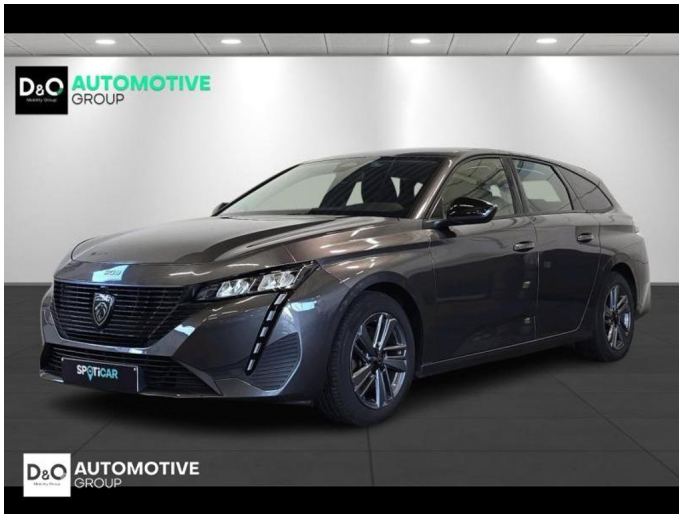

## Peugeot 308

SW Active pack gps parkeerhulp

€ 15.490,-      2022      91.263 KM

### Kenmerken

<b>Merk</b>	Peugeot	<b>Bouwjaar</b>	-	<b>Tellerstand</b>	91.263 KM
<b>Model</b>	308	<b>Kleur</b>	grijs metallic	<b>Vermogen</b>	131 PK
<b>Type</b>	SW Active pack gps parkeerhulp	<b>Brandstof</b>	Diesel	<b>Cilinderinhoud</b>	1499 CC
<b>Prijs</b>	€ 15.490,-	<b>Transmissie</b>	Handgeschakeld	<b>Gewicht:</b>	-

# Foto's voertuig