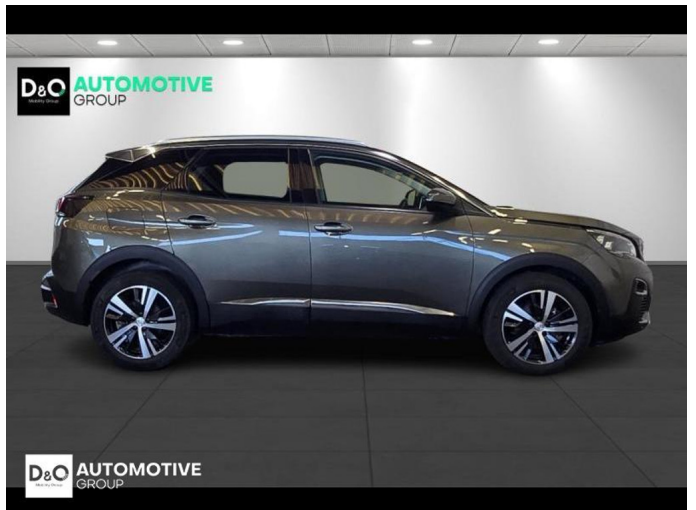

Peugeot 3008

allure camera gps panodak

€ 17.990,- 2020 66.612 KM

Kenmerken

Merk	Peugeot	Bouwjaar	-	Tellerstand	66.612 KM
Model	3008	Kleur	grijs metallic	Vermogen	131 PK
Type	allure camera gps panodak	Brandstof	Benzine	Cilinderinhoud	1199 CC
Prijs	€ 17.990,-	Transmissie	Handgeschakeld	Gewicht:	-

Foto's voertuig

Overige

Aanraakscherm
Achteruitrijcamera
Active Safety Brake
Airbag bestuurder
Alu velgen
Automatische klimaatregeling
Automatische klimaatregeling, 2 zones
Automatische koplampontsteking
Automatische parkeerrem
Bandenspanningscontrole
Bluetooth
Boordcomputer
Centrale vergrendeling
Digitale radio-ontvangst
Elektrisch inklapbare buitenspiegels
Elektrisch verstelbaar buitenspiegels
Elektronische parkeerrem
ESP
Getinte ramen
GPS Business
GPS Professional
GPS Systeem
Halflederen bekleding
Isofix
Klimaatregeling
Lederen stuurwiel
Lendensteun
Multifunctioneel stuur
Multimediasysteem
Noodoproepsysteem
Open dak
Panoramisch dak
Parkeersensoren achteraan
Parkeersensoren vooraan
Snelheidsregelaar
Trekhaak
velgen 18"