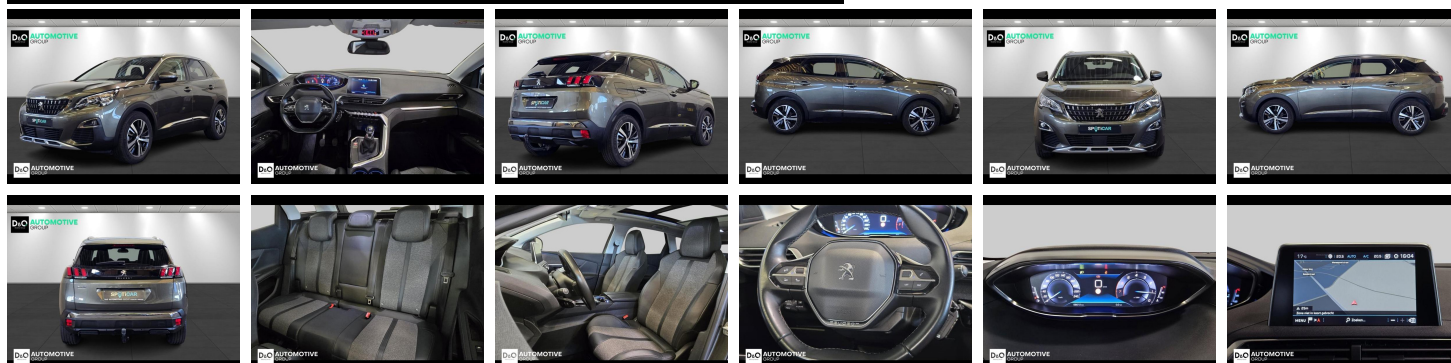

## Peugeot 3008

allure camera gps panodak

€ 17.990,-      2020      66.612 KM

### Kenmerken

<b>Merk</b>	Peugeot	<b>Bouwjaar</b>	-	<b>Tellerstand</b>	66.612 KM
<b>Model</b>	3008	<b>Kleur</b>	grijs metallic	<b>Vermogen</b>	131 PK
<b>Type</b>	allure camera gps panodak	<b>Brandstof</b>	Benzine	<b>Cilinderinhoud</b>	1199 CC
<b>Prijs</b>	€ 17.990,-	<b>Transmissie</b>	Handgeschakeld	<b>Gewicht:</b>	-

# Foto's voertuig

## Overige

---

Aanraakscherm  
Achteruitrijcamera  
Active Safety Brake  
Airbag bestuurder  
Alu velgen  
Apple CarPlay  
Automatische klimaatregeling  
Automatische klimaatregeling, 2 zones  
Automatische koplampontsteking  
Automatische parkeerrem  
Bandenspanningscontrole  
Bluetooth  
Boordcomputer  
Centrale vergrendeling  
Digitale radio-ontvangst  
Elektrisch inklapbare buitenspiegels  
Elektrisch verstelbaar buitenspiegels  
Elektronische parkeerrem  
ESP  
Getinte ramen  
GPS Business  
GPS Professional  
GPS Systeem  
Halflederen bekleding  
Klimaatregeling  
Lederen stuurwiel  
Lendensteun  
Multifunctioneel stuur  
Multimediasysteem  
Noodoproepsysteem  
Open dak  
Panoramisch dak  
Parkeersensoren achteraan  
Parkeersensoren vooraan  
Snelheidsregelaar  
Trekhaak  
USB  
velgen 18"