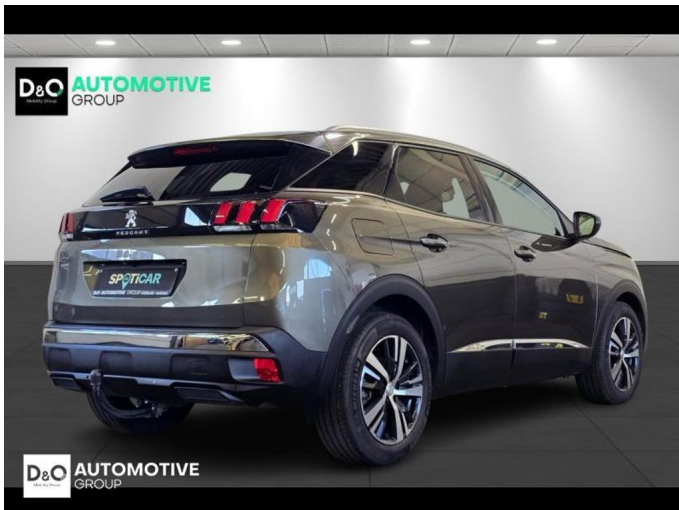

Peugeot 3008

allure camera gps panodak

€ 17.990,- 2020 66.612 KM

Kenmerken

Merk	Peugeot	Bouwjaar	-	Tellerstand	66.612 KM
Model	3008	Kleur	grijs metallic	Vermogen	131 PK
Type	allure camera gps panodak	Brandstof	Benzine	Cilinderinhoud	1199 CC
Prijs	€ 17.990,-	Transmissie	Handgeschakeld	Gewicht:	-

Foto's voertuig

Overige

Aanraakscherm
Achteruitrijcamera
Active Safety Brake
Airbag bestuurder
Alu velgen
Automatische klimaatregeling
Automatische klimaatregeling, 2 zones
Automatische koplampontsteking
Automatische parkeerrem
Bandenspanningscontrole
Bluetooth
Boordcomputer
Centrale vergrendeling
Digitale radio-ontvangst
Elektrisch inklapbare buitenspiegels
Elektrisch verstelbaar buitenspiegels
Elektronische parkeerrem
ESP
Getinte ramen
GPS Business
GPS Professional
GPS Systeem
Halflederen bekleding
Isofix
Klimaatregeling
Lederen stuurwiel
Lendensteun
Multifunctioneel stuur
Multimediasysteem
Noodoproepsysteem
Open dak
Panoramisch dak
Parkeersensoren achteraan
Parkeersensoren vooraan
Snelheidsregelaar
Trekhaak
velgen 18"