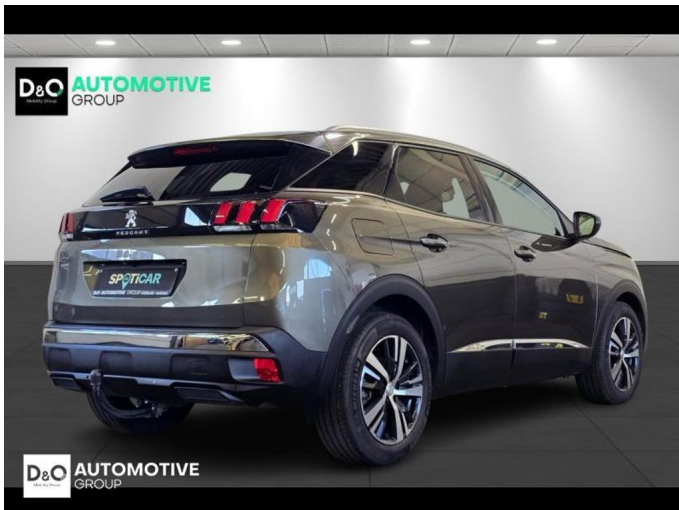

## Peugeot 3008

allure camera gps panodak

€ 17.990,-      2020      66.612 KM

### Kenmerken

<b>Merk</b>	Peugeot	<b>Bouwjaar</b>	-	<b>Tellerstand</b>	66.612 KM
<b>Model</b>	3008	<b>Kleur</b>	grijs metallic	<b>Vermogen</b>	131 PK
<b>Type</b>	allure camera gps panodak	<b>Brandstof</b>	Benzine	<b>Cilinderinhoud</b>	1199 CC
<b>Prijs</b>	€ 17.990,-	<b>Transmissie</b>	Handgeschakeld	<b>Gewicht:</b>	-

# Foto's voertuig