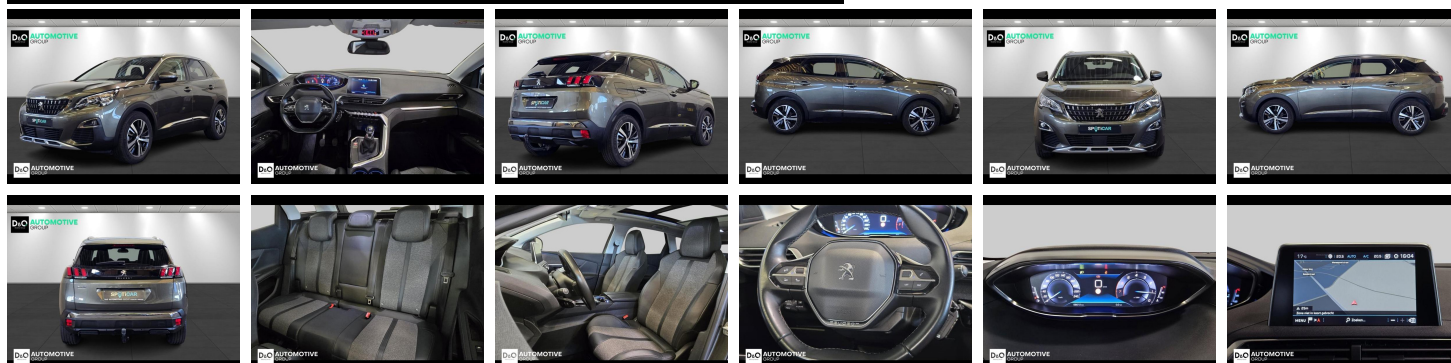

Peugeot 3008

allure camera gps panodak

€ 17.990,- 2020 66.612 KM

Kenmerken

Merk	Peugeot	Bouwjaar	-	Tellerstand	66.612 KM
Model	3008	Kleur	grijs metallic	Vermogen	131 PK
Type	allure camera gps panodak	Brandstof	Benzine	Cilinderinhoud	1199 CC
Prijs	€ 17.990,-	Transmissie	Handgeschakeld	Gewicht:	-

Foto's voertuig

Overige

Aanraakscherm
Achteruitrijcamera
Active Safety Brake
Airbag bestuurder
Alu velgen
Automatische klimaatregeling
Automatische klimaatregeling, 2 zones
Automatische koplampontsteking
Automatische parkeerrem
Bandenspanningscontrole
Bluetooth
Boordcomputer
Centrale vergrendeling
Digitale radio-ontvangst
Elektrisch inklapbare buitenspiegels
Elektrisch verstelbaar buitenspiegels
Elektronische parkeerrem
ESP
Getinte ramen
GPS Business
GPS Professional
GPS Systeem
Halflederen bekleding
Isofix
Klimaatregeling
Lederen stuurwiel
Lendensteun
Multifunctioneel stuur
Multimediasysteem
Noodoproepsysteem
Open dak
Panoramisch dak
Parkeersensoren achteraan
Parkeersensoren vooraan
Snelheidsregelaar
Trekhaak
velgen 18"