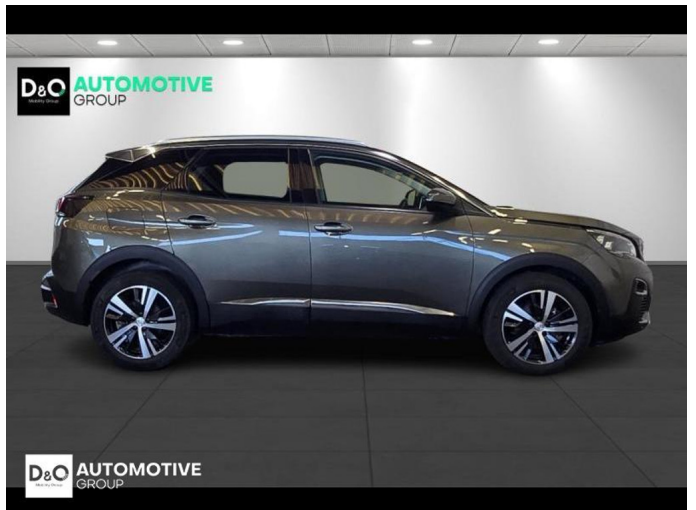

## Peugeot 3008

allure camera gps panodak

€ 17.990,-      2020      66.612 KM

### Kenmerken

<b>Merk</b>	Peugeot	<b>Bouwjaar</b>	-	<b>Tellerstand</b>	66.612 KM
<b>Model</b>	3008	<b>Kleur</b>	grijs metallic	<b>Vermogen</b>	131 PK
<b>Type</b>	allure camera gps panodak	<b>Brandstof</b>	Benzine	<b>Cilinderinhoud</b>	1199 CC
<b>Prijs</b>	€ 17.990,-	<b>Transmissie</b>	Handgeschakeld	<b>Gewicht:</b>	-

# Foto's voertuig