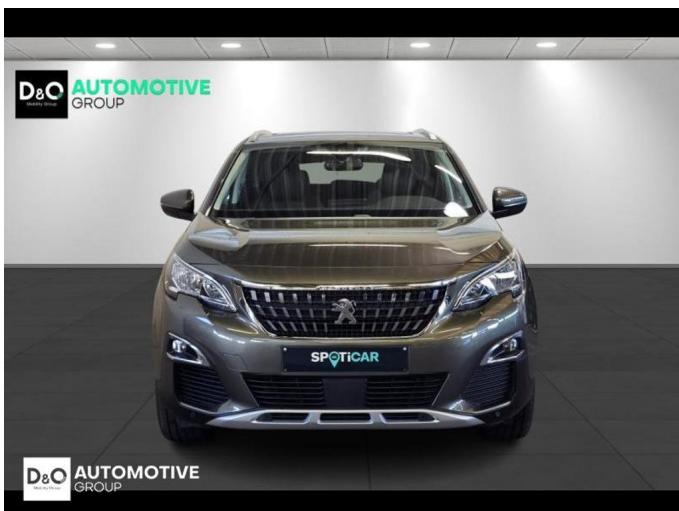

## Peugeot 3008

allure camera gps panodak

€ 17.990,-      2020      66.612 KM

### Kenmerken

<b>Merk</b>	Peugeot	<b>Bouwjaar</b>	-	<b>Tellerstand</b>	66.612 KM
<b>Model</b>	3008	<b>Kleur</b>	grijs metallic	<b>Vermogen</b>	131 PK
<b>Type</b>	allure camera gps panodak	<b>Brandstof</b>	Benzine	<b>Cilinderinhoud</b>	1199 CC
<b>Prijs</b>	€ 17.990,-	<b>Transmissie</b>	Handgeschakeld	<b>Gewicht:</b>	-

# Foto's voertuig