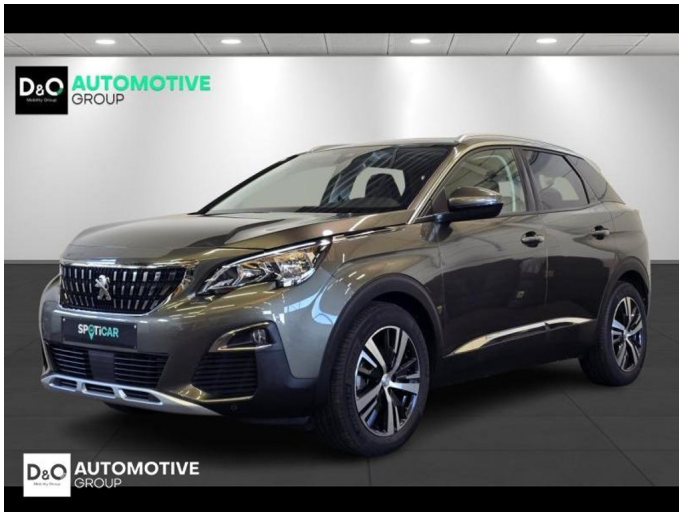

## Peugeot 3008

allure camera gps panodak

€ 17.990,-      2020      66.612 KM

### Kenmerken

<b>Merk</b>	Peugeot	<b>Bouwjaar</b>	-	<b>Tellerstand</b>	66.612 KM
<b>Model</b>	3008	<b>Kleur</b>	grijs metallic	<b>Vermogen</b>	131 PK
<b>Type</b>	allure camera gps panodak	<b>Brandstof</b>	Benzine	<b>Cilinderinhoud</b>	1199 CC
<b>Prijs</b>	€ 17.990,-	<b>Transmissie</b>	Handgeschakeld	<b>Gewicht:</b>	-

# Foto's voertuig