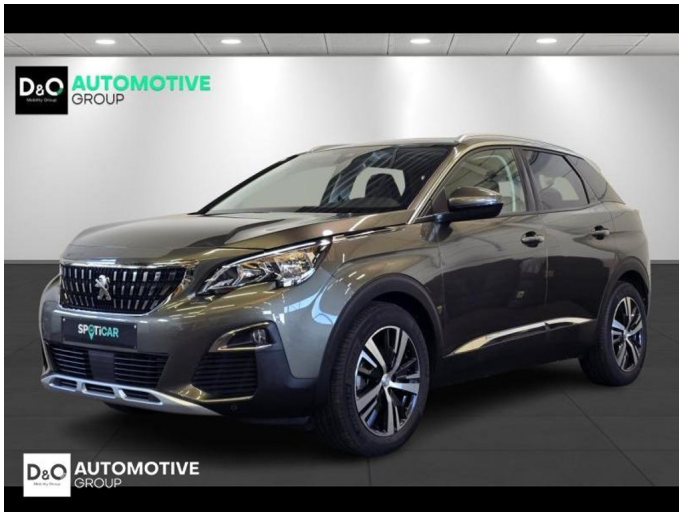

Peugeot 3008

allure camera gps panodak

€ 17.990,- 2020 66.612 KM

Kenmerken

Merk	Peugeot	Bouwjaar	-	Tellerstand	66.612 KM
Model	3008	Kleur	grijs metallic	Vermogen	131 PK
Type	allure camera gps panodak	Brandstof	Benzine	Cilinderinhoud	1199 CC
Prijs	€ 17.990,-	Transmissie	Handgeschakeld	Gewicht:	-

Foto's voertuig

Overige

Aanraakscherm
Achteruitrijcamera
Active Safety Brake
Airbag bestuurder
Alu velgen
Automatische klimaatregeling
Automatische klimaatregeling, 2 zones
Automatische koplampontsteking
Automatische parkeerrem
Bandenspanningscontrole
Bluetooth
Boordcomputer
Centrale vergrendeling
Digitale radio-ontvangst
Elektrisch inklapbare buitenspiegels
Elektrisch verstelbaar buitenspiegels
Elektronische parkeerrem
ESP
Getinte ramen
GPS Business
GPS Professional
GPS Systeem
Halflederen bekleding
Isofix
Klimaatregeling
Lederen stuurwiel
Lendensteun
Multifunctioneel stuur
Multimediasysteem
Noodoproepsysteem
Open dak
Panoramisch dak
Parkeersensoren achteraan
Parkeersensoren vooraan
Snelheidsregelaar
Trekhaak
velgen 18"