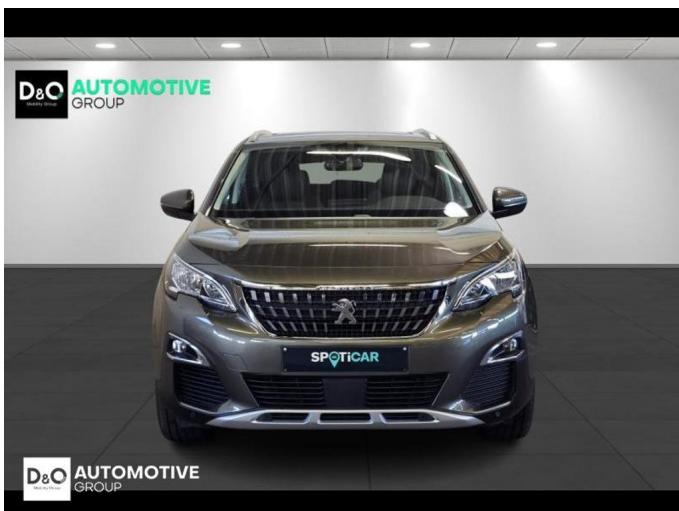

Peugeot 3008

allure camera gps panodak

€ 17.990,- 2020 66.612 KM

Kenmerken

Merk	Peugeot	Bouwjaar	-	Tellerstand	66.612 KM
Model	3008	Kleur	grijs metallic	Vermogen	131 PK
Type	allure camera gps panodak	Brandstof	Benzine	Cilinderinhoud	1199 CC
Prijs	€ 17.990,-	Transmissie	Handgeschakeld	Gewicht:	-

Foto's voertuig

Overige

Aanraakscherm
Achteruitrijcamera
Active Safety Brake
Airbag bestuurder
Alu velgen
Automatische klimaatregeling
Automatische klimaatregeling, 2 zones
Automatische koplampontsteking
Automatische parkeerrem
Bandenspanningscontrole
Bluetooth
Boordcomputer
Centrale vergrendeling
Digitale radio-ontvangst
Elektrisch inklapbare buitenspiegels
Elektrisch verstelbaar buitenspiegels
Elektronische parkeerrem
ESP
Getinte ramen
GPS Business
GPS Professional
GPS Systeem
Halflederen bekleding
Isofix
Klimaatregeling
Lederen stuurwiel
Lendensteun
Multifunctioneel stuur
Multimediasysteem
Noodoproepsysteem
Open dak
Panoramisch dak
Parkeersensoren achteraan
Parkeersensoren vooraan
Snelheidsregelaar
Trekhaak
velgen 18"