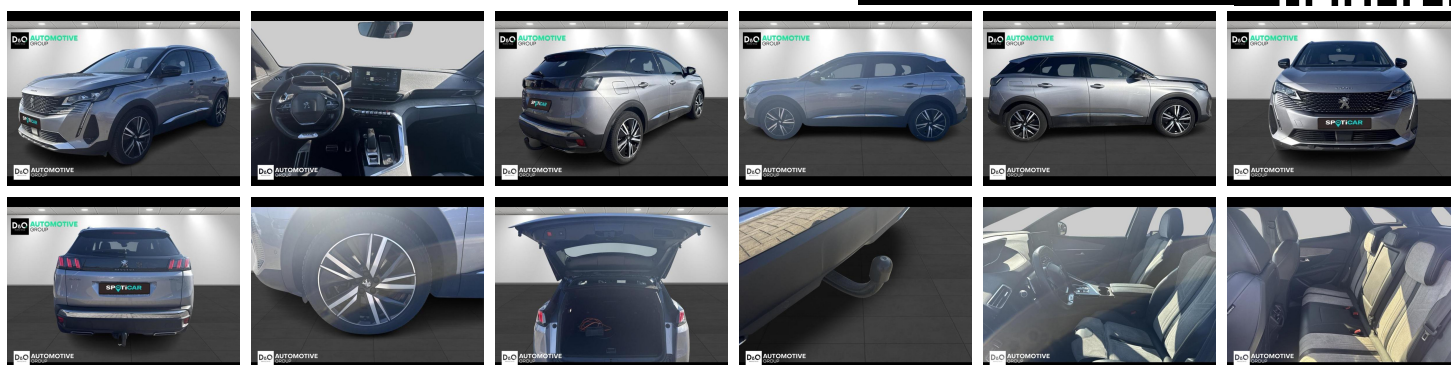

Peugeot 3008

GT PHEV | auto airco | GPS | camera
360 |

€ 19.990,- 2021 113.773 KM

Kenmerken

Merk	Peugeot	Bouwjaar	-	Tellerstand	113.773 KM
Model	3008	Kleur	grijs metallic	Vermogen	179 PK
Type	GT PHEV auto airco GPS camera 360	Brandstof	Hybride	Cilinderinhoud	1598 CC
Prijs	€ 19.990,-	Transmissie	Automaat	Gewicht:	-

Foto's voertuig

Overige

Aanraakscherm
Achteruitrijcamera
Active Safety Brake
Airbag bestuurder
Alu velgen
Automatische klimaatregeling
Automatische koplampontsteking
Automatische parkeerrem
Automatische snelheidsregelaar
Bandenspanningscontrole
Binnenspiegel automatisch dimmend
Bluetooth
Boordcomputer
Centrale vergrendeling
Digitale radio-ontvangst
Elektrische achterklep
Elektrisch inklapbare buitenspiegels
Elektrisch verstelbaar buitenspiegels
Elektrisch verstelbare voorzetels
Elektronische parkeerrem
Getinte ramen
GPS Systeem
HIFI-systeem
Keyless Entry
LED dagrijverlichting
Lederen stuurwiel
LED verlichting
Lendensteun
Multifunctioneel stuur
Noodoproepsysteem
Parkeersensoren achteraan
Parkeersensoren vooraan
Snelheidsregelaar
Trekhaak
Verwarmde voorzetels

Welkom bij D/O Automotive Group - al vele jaren uw toegewijde Citroën en Peugeot-dealer in Roeselare en Waregem!

Als een echt familiebedrijf hechten we enorm veel waarde aan twee essentiële pijlers: professionaliteit en een hartelijke, klantgerichte benadering. Deze principes vormen de kern van alles wat we doen.

Bij D/O Automotive Group vindt u het volledige gamma van Peugeot / Citroën, waaronder personenwagens, bedrijfsvoertuigen en elektrische of hybride modellen. Ontdek onze ruime selectie van meer dan 100 nieuwe en gebruikte voertuigen.