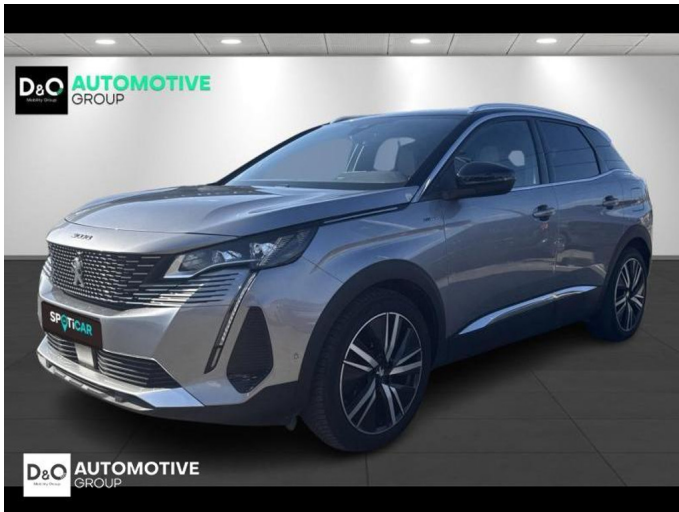

Peugeot 3008

GT PHEV | auto airco | GPS | camera
360 |

€ 19.990,- 2021 113.773 KM

Kenmerken

Merk	Peugeot	Bouwjaar	-	Tellerstand	113.773 KM
Model	3008	Kleur	grijs metallic	Vermogen	179 PK
Type	GT PHEV auto airco GPS camera 360	Brandstof	Hybride	Cilinderinhoud	1598 CC
Prijs	€ 19.990,-	Transmissie	Automaat	Gewicht:	-

Foto's voertuig

Overige

Aanraakscherm
Achteruitrijcamera
Active Safety Brake
Airbag bestuurder
Alu velgen
Automatische klimaatregeling
Automatische koplampontsteking
Automatische parkeerrem
Automatische snelheidsregelaar
Bandenspanningscontrole
Binnenspiegel automatisch dimmend
Bluetooth
Boordcomputer
Centrale vergrendeling
Digitale radio-ontvangst
Elektrische achterklep
Elektrisch inklapbare buitenspiegels
Elektrisch verstelbaar buitenspiegels
Elektrisch verstelbare voorzetels
Elektronische parkeerrem
Getinte ramen
GPS Systeem
HIFI-systeem
Keyless Entry
LED dagrijverlichting
Lederen stuurwiel
LED verlichting
Lendensteun
Multifunctioneel stuur
Noodoproepsysteem
Parkeersensoren achteraan
Parkeersensoren vooraan
Snelheidsregelaar
Trekhaak
Verwarmde voorzetels