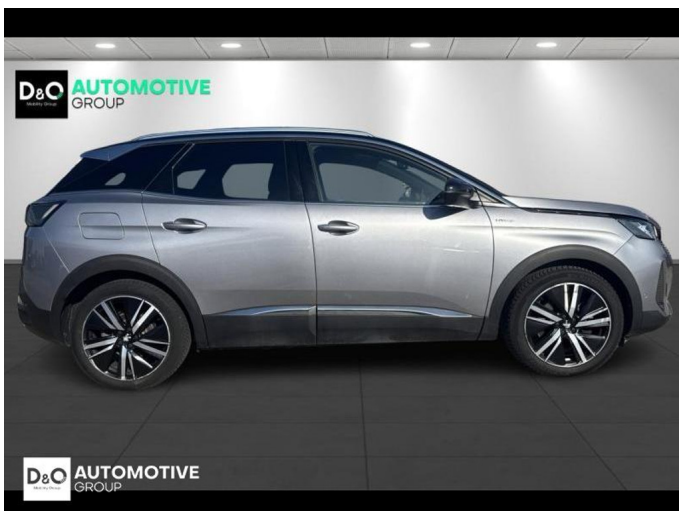

Peugeot 3008

GT PHEV | auto airco | GPS | camera
360 |

€ 19.990,- 2021 113.773 KM

Kenmerken

Merk	Peugeot	Bouwjaar	-	Tellerstand	113.773 KM
Model	3008	Kleur	grijs metallic	Vermogen	179 PK
Type	GT PHEV auto airco GPS camera 360	Brandstof	Hybride	Cilinderinhoud	1598 CC
Prijs	€ 19.990,-	Transmissie	Automaat	Gewicht:	-

Foto's voertuig

Overige

Aanraakscherm
Achteruitrijcamera
Active Safety Brake
Airbag bestuurder
Alu velgen
Automatische klimaatregeling
Automatische koplampontsteking
Automatische parkeerrem
Automatische snelheidsregelaar
Bandenspanningscontrole
Binnenspiegel automatisch dimmend
Bluetooth
Boordcomputer
Centrale vergrendeling
Digitale radio-ontvangst
Elektrische achterklep
Elektrisch inklapbare buitenspiegels
Elektrisch verstelbaar buitenspiegels
Elektrisch verstelbare voorzetels
Elektronische parkeerrem
Getinte ramen
GPS Systeem
HIFI-systeem
Keyless Entry
LED dagrijverlichting
Lederen stuurwiel
LED verlichting
Lendensteun
Multifunctioneel stuur
Noodoproepsysteem
Parkeersensoren achteraan
Parkeersensoren vooraan
Snelheidsregelaar
Trekhaak
Verwarmde voorzetels