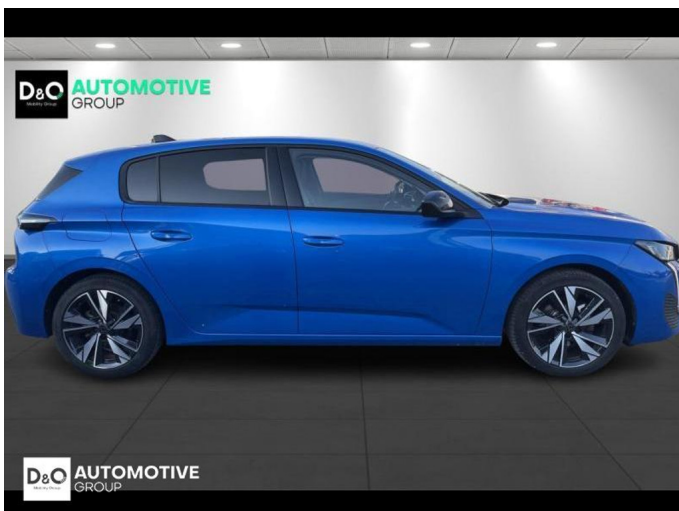

### Kenmerken

<b>Merk</b>	Peugeot	<b>Bouwjaar</b>	-	<b>Tellerstand</b>	28.770 KM
<b>Model</b>	308	<b>Kleur</b>	blauw metallic	<b>Vermogen</b>	131 PK
<b>Type</b>	Allure Pack   auto airco   GPS   camera	<b>Brandstof</b>	Benzine	<b>Cilinderinhoud</b>	1199 CC
<b>Prijs</b>	€ 17.990,-	<b>Transmissie</b>	Handgeschakeld	<b>Gewicht:</b>	-

# Foto's voertuig