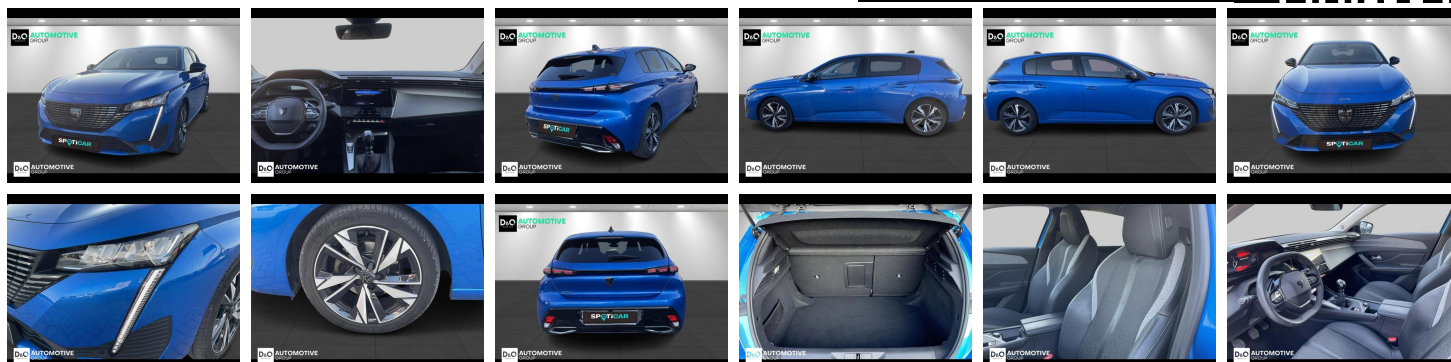

Kenmerken

Merk	Peugeot	Bouwjaar	-	Tellerstand	28.770 KM
Model	308	Kleur	blauw metallic	Vermogen	131 PK
Type	Allure Pack | auto airco | GPS | camera |	Brandstof	Benzine	Cilinderinhoud	1199 CC
Prijs	€ 17.990,-	Transmissie	Handgeschakeld	Gewicht:	-