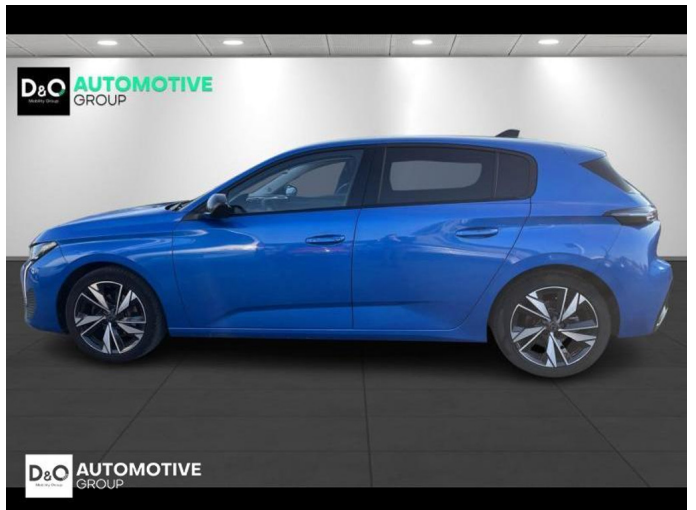

### Kenmerken

<b>Merk</b>	Peugeot	<b>Bouwjaar</b>	-	<b>Tellerstand</b>	28.770 KM
<b>Model</b>	308	<b>Kleur</b>	blauw metallic	<b>Vermogen</b>	131 PK
<b>Type</b>	Allure Pack   auto airco   GPS   camera	<b>Brandstof</b>	Benzine	<b>Cilinderinhoud</b>	1199 CC
<b>Prijs</b>	€ 17.990,-	<b>Transmissie</b>	Handgeschakeld	<b>Gewicht:</b>	-

# Foto's voertuig