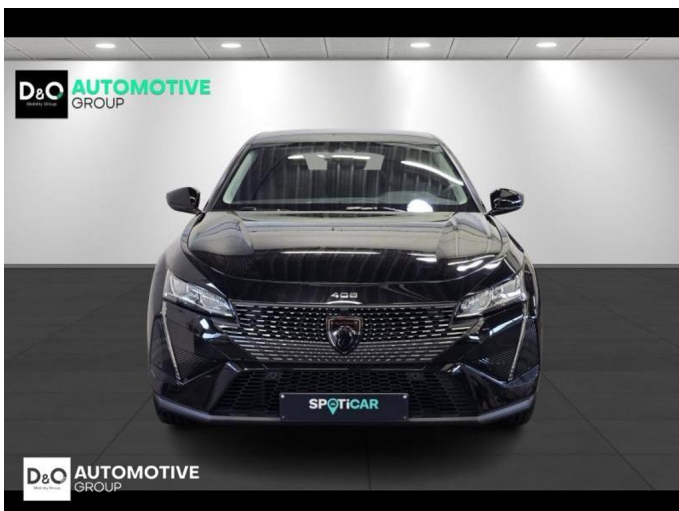

## Peugeot 408

allure camera gps

€ 22.490,-      2024      20.901 KM

### Kenmerken

<b>Merk</b>	Peugeot	<b>Bouwjaar</b>	-	<b>Tellerstand</b>	20.901 KM
<b>Model</b>	408	<b>Kleur</b>	zwart metallic	<b>Vermogen</b>	131 PK
<b>Type</b>	allure camera gps	<b>Brandstof</b>	Benzine	<b>Cilinderinhoud</b>	1199 CC
<b>Prijs</b>	€ 22.490,-	<b>Transmissie</b>	Automaat	<b>Gewicht:</b>	-

# Foto's voertuig