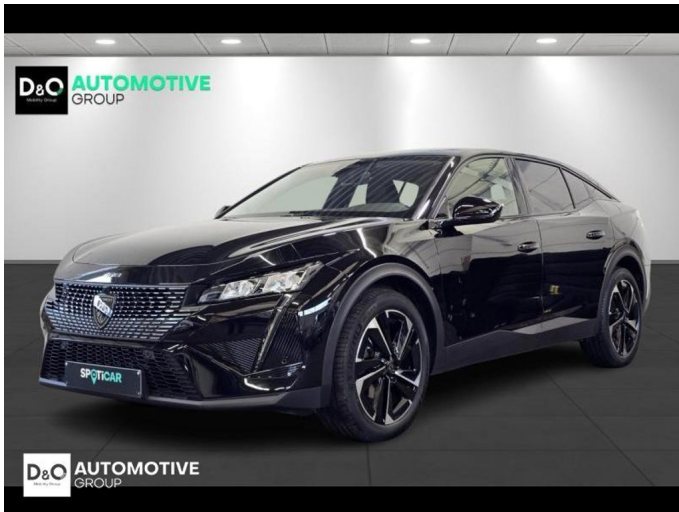

## Peugeot 408

allure camera gps

€ 22.490,-      2024      20.901 KM

### Kenmerken

<b>Merk</b>	Peugeot	<b>Bouwjaar</b>	-	<b>Tellerstand</b>	20.901 KM
<b>Model</b>	408	<b>Kleur</b>	zwart metallic	<b>Vermogen</b>	131 PK
<b>Type</b>	allure camera gps	<b>Brandstof</b>	Benzine	<b>Cilinderinhoud</b>	1199 CC
<b>Prijs</b>	€ 22.490,-	<b>Transmissie</b>	Automaat	<b>Gewicht:</b>	-

# Foto's voertuig