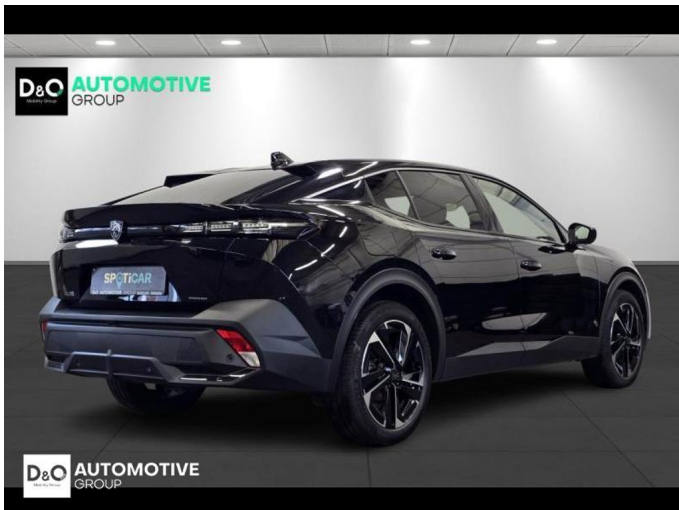

### Kenmerken

<b>Merk</b>	Peugeot	<b>Bouwjaar</b>	-	<b>Tellerstand</b>	20.901 KM
<b>Model</b>	408	<b>Kleur</b>	zwart metallic	<b>Vermogen</b>	131 PK
<b>Type</b>	allure camera gps	<b>Brandstof</b>	Benzine	<b>Cilinderinhoud</b>	1199 CC
<b>Prijs</b>	€ 22.490,-	<b>Transmissie</b>	Automaat	<b>Gewicht:</b>	-

# Foto's voertuig