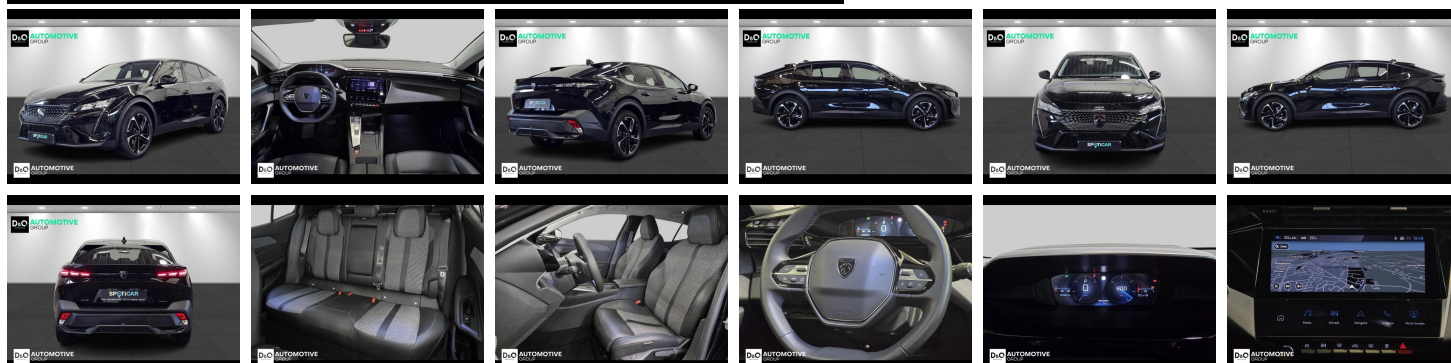

## Peugeot 408

allure camera gps

€ 22.490,-      2024      20.901 KM

# Foto's voertuig

## Overige

---

Aanraakscherm  
Active Safety Brake  
Airbag bestuurder  
Alu velgen  
Apple CarPlay  
Automatische klimaatregeling  
Automatische koplampontsteking  
Automatische parkeerrem  
Automatische snelheidsregelaar  
Bandenspanningscontrole  
Binnenspiegel automatisch dimmend  
Bluetooth  
Boordcomputer  
Centrale vergrendeling  
Dagrijlichten  
Digitale radio-ontvangst  
Elektrisch verstelbare voorzetels  
Elektronische parkeerrem  
ESP  
Getinte ramen  
GPS Business  
GPS Professional  
GPS Systeem  
Halflederen bekleding  
Keyless Entry  
Klimaatregeling  
LED dagrijverlichting  
Lederen stuurwiel  
LED verlichting  
Lendensteun  
Multifunctioneel stuur  
Multimediasysteem  
Noodoproepsysteem  
Parkeersensoren achteraan  
Parkeersensoren vooraan  
Snelheidsregelaar  
Stuurwielverwarming  
velgen 18"  
Verwarmde voorzetels

Welkom bij D/O Automotive Group - al vele jaren uw toegewijde Citroën en Peugeotdealer in Roeselare en Waregem!

Als een echt familiebedrijf hechten we enorm veel waarde aan twee essentiële pijlers: professionaliteit en een hartelijke, klantgerichte benadering. Deze principes vormen de kern van alles wat we doen.