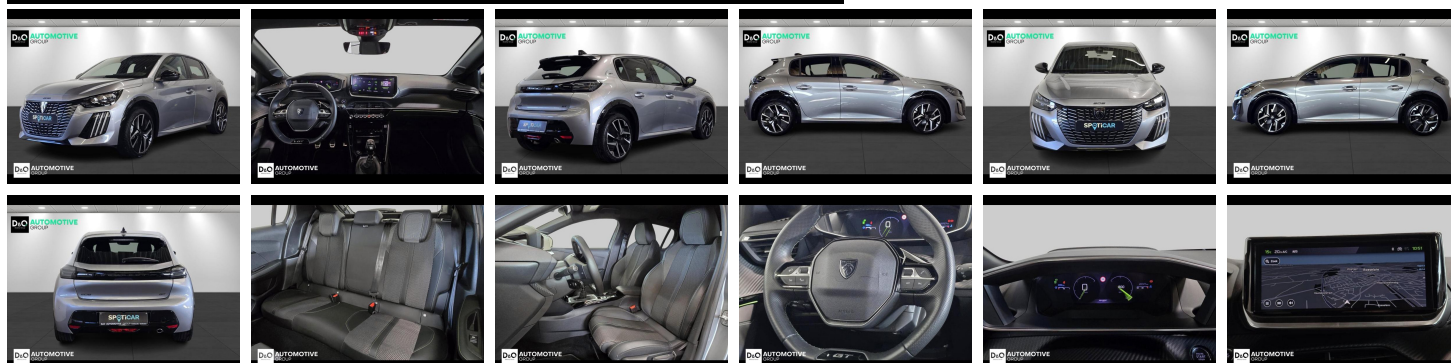

Peugeot 208

GT camera gps

€ 18.390,- 2025 20.726 KM

TEC-IT QRcode.tec-it.com API
Oops! Rate limit reached.
Upgrade to a bulk plan
for continued access.
sales@tec-it.com www.tec-it.com

Kenmerken

Merk	Peugeot	Bouwjaar	-	Tellerstand	20.726 KM
Model	208	Kleur	grijs metallic	Vermogen	101 PK
Type	GT camera gps	Brandstof	Benzine	Cilinderinhoud	1199 CC
Prijs	€ 18.390,-	Transmissie	Handgeschakeld	Gewicht:	-

Foto's voertuig

Overige

Aanraakscherm
Achteruitrijcamera
Active Safety Brake
Airbag bestuurder
Alu velgen
Automatische klimaatregeling
Automatische koplampontsteking
Automatische parkeerrem
Bandenspanningscontrole
Binnenspiegel automatisch dimmend
Bluetooth
Boordcomputer
Centrale vergrendeling
Dagrijlichten
Digitale radio-ontvangst
Elektrisch inklapbare buitenspiegels
Elektrisch verstelbaar buitenspiegels
Elektrisch verstelbare voorzetels
Elektronische parkeerrem
ESP
Getinte ramen
GPS Business
GPS Professional
GPS Systeem
Halflederen bekleding
Isofix
Keyless Entry
Klimaatregeling
LED dagrijverlichting
Lederen stuurwiel
LED verlichting
Lendensteun
Multifunctioneel stuur
Multimediasysteem
Noodoproepsysteem
Parkeersensoren achteraan
Parkeersensoren vooraan
Snelheidsregelaar
velgen 17"

Welkom bij D/O Automotive Group - al vele jaren uw toegewijde Citroën en Peugeotdealer in Roeselare en Waregem!

Als een echt familiebedrijf hechten we enorm veel waarde aan twee essentiële pijlers: professionaliteit en een hartelijke, klantgerichte benadering. Deze principes vormen de kern van alles wat we doen.

Bij D/O Automotive Group vindt u het volledige gamma van Peugeot / Citroën, waaronder personenwagens, bedrijfsvoertuigen en elektrische of hybride modellen. Ontdek onze ruime selectie van meer dan 100 nieuwe en gebruikte voertuigen. Met onze eigen werkplaatsen in Roeselare en Waregem staan we altijd paraat voor onderhoud, reparaties en carrosseriewerkzaamheden.