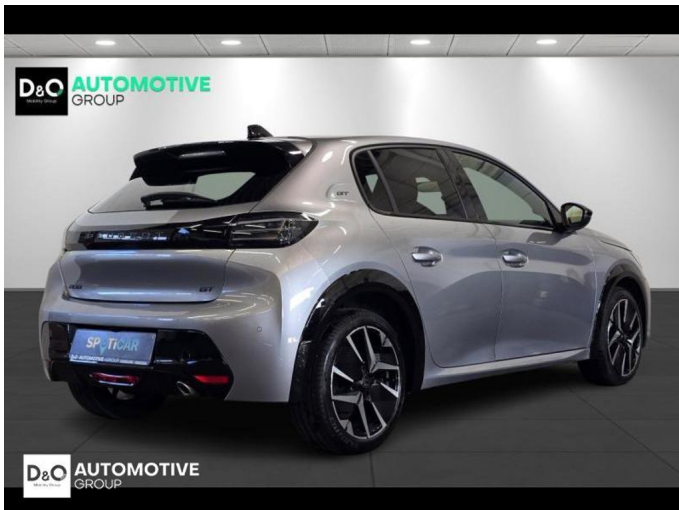

Peugeot 208

GT camera gps

€ 18.390,- 2025 20.726 KM

TEC-IT QRcode.tec-it.com API
Oops! Rate limit reached.
Upgrade to a bulk plan
for continued access.
sales@tec-it.com www.tec-it.com

Kenmerken

Merk	Peugeot	Bouwjaar	-	Tellerstand	20.726 KM
Model	208	Kleur	grijs metallic	Vermogen	101 PK
Type	GT camera gps	Brandstof	Benzine	Cilinderinhoud	1199 CC
Prijs	€ 18.390,-	Transmissie	Handgeschakeld	Gewicht:	-

Foto's voertuig

Overige

Aanraakscherm
Achteruitrijcamera
Active Safety Brake
Airbag bestuurder
Alu velgen
Automatische klimaatregeling
Automatische koplampontsteking
Automatische parkeerrem
Bandenspanningscontrole
Binnenspiegel automatisch dimmend
Bluetooth
Boordcomputer
Centrale vergrendeling
Dagrijlichten
Digitale radio-ontvangst
Elektrisch inklapbare buitenspiegels
Elektrisch verstelbaar buitenspiegels
Elektrisch verstelbare voorzetels
Elektronische parkeerrem
ESP
Getinte ramen
GPS Business
GPS Professional
GPS Systeem
Halflederen bekleding
Isofix
Keyless Entry
Klimaatregeling
LED dagrijverlichting
Lederen stuurwiel
LED verlichting
Lendensteun
Multifunctioneel stuur
Multimediasysteem
Noodoproepsysteem
Parkeersensoren achteraan
Parkeersensoren vooraan
Snelheidsregelaar
velgen 17"