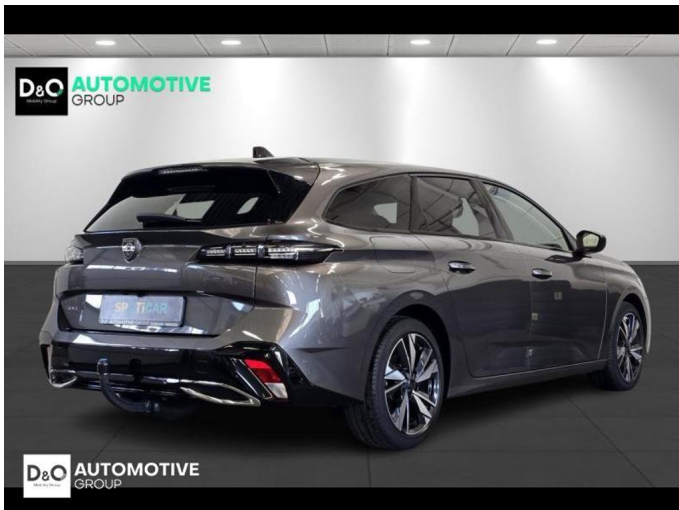

Peugeot 308

SW Allure camera gps trekhaak

€ 19.990,- 2022 37.556 KM

Kenmerken

Merk	Peugeot	Bouwjaar	-	Tellerstand	37.556 KM
Model	308	Kleur	grijs metallic	Vermogen	131 PK
Type	SW Allure camera gps trekhaak	Brandstof	Benzine	Cilinderinhoud	1199 CC
Prijs	€ 19.990,-	Transmissie	Handgeschakeld	Gewicht:	-

Foto's voertuig

Overige

Aanraakscherm
Achteruitrijcamera
Airbag bestuurder
Alu velgen
Automatische klimaatregeling
Automatische koplampontsteking
Automatische parkeerrem
Bandenspanningscontrole
Bluetooth
Boordcomputer
Centrale vergrendeling
Elektrisch inklapbare buitenspiegels
Elektrisch verstelbaar buitenspiegels
Elektronische parkeerrem
GPS Business
GPS Professional
GPS Systeem
Halflederen bekleding
Klimaatregeling
LED dagrijverlichting
Lederen stuurwiel
LED verlichting
Lendensteun
Multifunctioneel stuur
Multimediasysteem
Noodoproepsysteem
Parkeersensoren achteraan
Parkeersensoren vooraan
Snelheidsregelaar
Trekhaak
velgen 17"