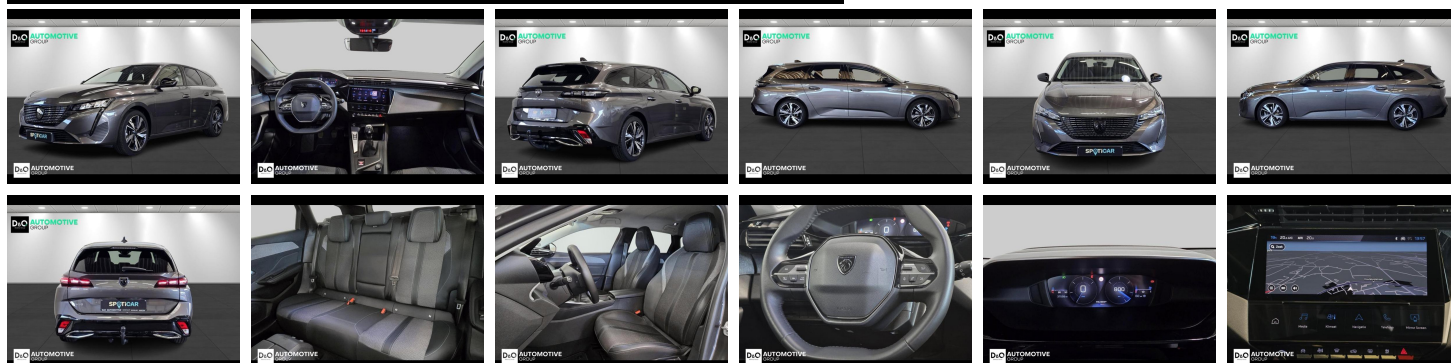

Peugeot 308

SW Allure camera gps trekhaak

€ 19.990,- 2022 37.556 KM

Kenmerken

Merk	Peugeot	Bouwjaar	-	Tellerstand	37.556 KM
Model	308	Kleur	grijs metallic	Vermogen	131 PK
Type	SW Allure camera gps trekhaak	Brandstof	Benzine	Cilinderinhoud	1199 CC
Prijs	€ 19.990,-	Transmissie	Handgeschakeld	Gewicht:	-

Foto's voertuig

Overige

Aanraakscherm
Achteruitrijcamera
Airbag bestuurder
Alu velgen
Automatische klimaatregeling
Automatische koplampontsteking
Automatische parkeerrem
Bandenspanningscontrole
Bluetooth
Boordcomputer
Centrale vergrendeling
Elektrisch inklapbare buitenspiegels
Elektrisch verstelbaar buitenspiegels
Elektronische parkeerrem
GPS Business
GPS Professional
GPS Systeem
Halflederen bekleding
Klimaatregeling
LED dagrijverlichting
Lederen stuurwiel
LED verlichting
Lendensteun
Multifunctioneel stuur
Multimediasysteem
Noodoproepsysteem
Parkeersensoren achteraan
Parkeersensoren vooraan
Snelheidsregelaar
Trekhaak
velgen 17"

Welkom bij D/O Automotive Group - al vele jaren uw toegewijde Citroën en Peugeotdealer in Roeselare en Waregem!

Als een echt familiebedrijf hechten we enorm veel waarde aan twee essentiële pijlers: professionaliteit en een hartelijke, klantgerichte benadering. Deze principes vormen de kern van alles wat we doen.

Bij D/O Automotive Group vindt u het volledige gamma van Peugeot / Citroën, waaronder personenwagens, bedrijfsvoertuigen en elektrische of hybride modellen. Ontdek onze ruime selectie van meer dan 100 nieuwe en gebruikte voertuigen. Met onze eigen werkplaatsen in Roeselare en Waregem staan we altijd paraat voor onderhoud, reparaties en carrosseriewerkzaamheden.