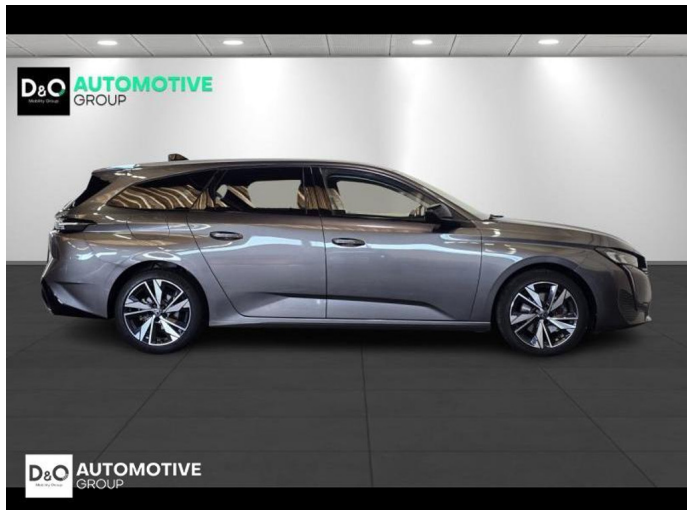

Peugeot 308

SW Allure camera gps trekhaak

€ 19.990,- 2022 37.556 KM

Kenmerken

Merk	Peugeot	Bouwjaar	-	Tellerstand	37.556 KM
Model	308	Kleur	grijs metallic	Vermogen	131 PK
Type	SW Allure camera gps trekhaak	Brandstof	Benzine	Cilinderinhoud	1199 CC
Prijs	€ 19.990,-	Transmissie	Handgeschakeld	Gewicht:	-

Foto's voertuig

Overige

Aanraakscherm
Achteruitrijcamera
Airbag bestuurder
Alu velgen
Automatische klimaatregeling
Automatische koplampontsteking
Automatische parkeerrem
Bandenspanningscontrole
Bluetooth
Boordcomputer
Centrale vergrendeling
Elektrisch inklapbare buitenspiegels
Elektrisch verstelbaar buitenspiegels
Elektronische parkeerrem
GPS Business
GPS Professional
GPS Systeem
Halflederen bekleding
Klimaatregeling
LED dagrijverlichting
Lederen stuurwiel
LED verlichting
Lendensteun
Multifunctioneel stuur
Multimediasysteem
Noodoproepsysteem
Parkeersensoren achteraan
Parkeersensoren vooraan
Snelheidsregelaar
Trekhaak
velgen 17"