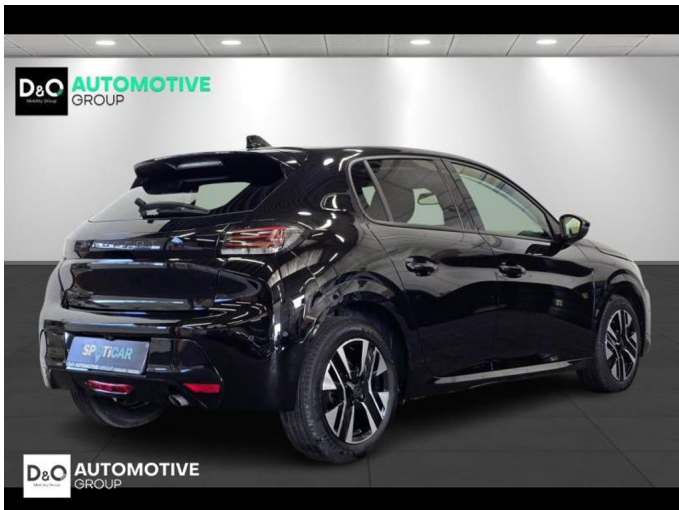

Peugeot 208

Allure camera 360° gps

€ 17.290,- 2025 20.771 KM

TEC-IT QRcode.tec-it.com API
Oops! Rate limit reached.
Upgrade to a bulk plan
for continued access.
sales@tec-it.com www.tec-it.com

Kenmerken

Merk	Peugeot	Bouwjaar	-	Tellerstand	20.771 KM
Model	208	Kleur	grijs metallic	Vermogen	101 PK
Type	Allure camera 360° gps	Brandstof	Benzine	Cilinderinhoud	1199 CC
Prijs	€ 17.290,-	Transmissie	Handgeschakeld	Gewicht:	-

Foto's voertuig

Overige

Aanraakscherm
Active Safety Brake
Airbag bestuurder
Alu velgen
Apple CarPlay
Automatische klimaatregeling
Automatische koplampontsteking
Automatische snelheidsregelaar
Bandenspanningscontrole
Binnenspiegel automatisch dimmend
Bluetooth
Boordcomputer
Centrale vergrendeling
Dagrijlichten
Digitale radio-ontvangst
Elektrisch inklapbare buitenspiegels
Elektrisch verstelbaar buitenspiegels
Elektronische parkeerrem
Getinte ramen
GPS Business
GPS Professional
GPS Systeem
Halflederen bekleding
Keyless Entry
Klimaatregeling
LED dagrijverlichting
Lederen stuurwiel
LED verlichting
Lendensteun
Multifunctioneel stuur
Multimediasysteem
Noodoproepsysteem
Parkeersensoren achteraan
Parkeersensoren vooraan
Snelheidsregelaar
USB
velgen 17"