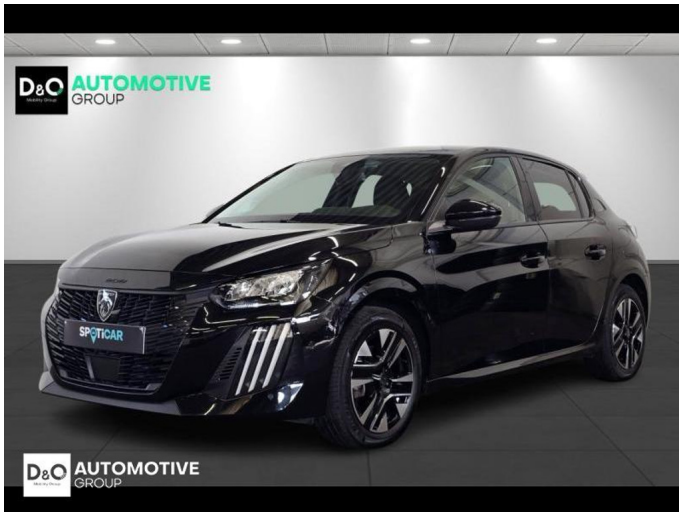

Peugeot 208

Allure camera 360° gps

€ 17.290,- 2025 20.771 KM

TEC-IT QRcode.tec-it.com API
Oops! Rate limit reached.
Upgrade to a bulk plan
for continued access.
sales@tec-it.com www.tec-it.com

Kenmerken

Merk	Peugeot	Bouwjaar	-	Tellerstand	20.771 KM
Model	208	Kleur	grijs metallic	Vermogen	101 PK
Type	Allure camera 360° gps	Brandstof	Benzine	Cilinderinhoud	1199 CC
Prijs	€ 17.290,-	Transmissie	Handgeschakeld	Gewicht:	-

Foto's voertuig

Overige

Aanraakscherm
Active Safety Brake
Airbag bestuurder
Alu velgen
Apple CarPlay
Automatische klimaatregeling
Automatische koplampontsteking
Automatische snelheidsregelaar
Bandenspanningscontrole
Binnenspiegel automatisch dimmend
Bluetooth
Boordcomputer
Centrale vergrendeling
Dagrijlichten
Digitale radio-ontvangst
Elektrisch inklapbare buitenspiegels
Elektrisch verstelbaar buitenspiegels
Elektronische parkeerrem
Getinte ramen
GPS Business
GPS Professional
GPS Systeem
Halflederen bekleding
Keyless Entry
Klimaatregeling
LED dagrijverlichting
Lederen stuurwiel
LED verlichting
Lendensteun
Multifunctioneel stuur
Multimediasysteem
Noodoproepsysteem
Parkeersensoren achteraan
Parkeersensoren vooraan
Snelheidsregelaar
USB
velgen 17"