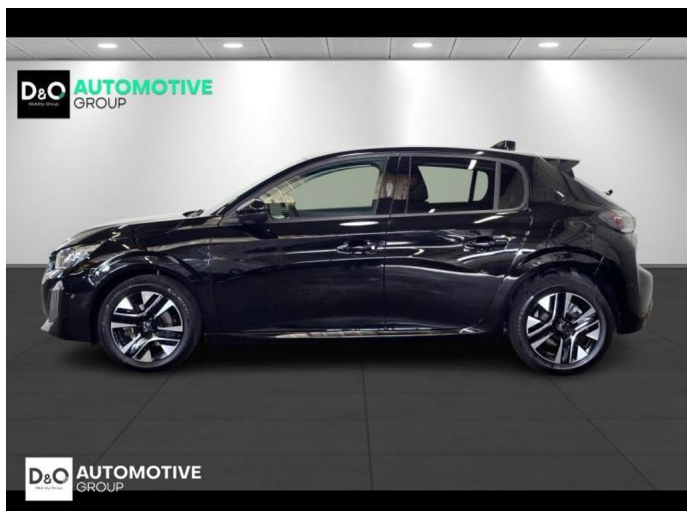

Peugeot 208

Allure camera 360° gps

€ 17.290,- 2025 20.771 KM

TEC-IT QRcode.tec-it.com API
Oops! Rate limit reached.
Upgrade to a bulk plan
for continued access.
sales@tec-it.com www.tec-it.com

Kenmerken

Merk	Peugeot	Bouwjaar	-	Tellerstand	20.771 KM
Model	208	Kleur	grijs metallic	Vermogen	101 PK
Type	Allure camera 360° gps	Brandstof	Benzine	Cilinderinhoud	1199 CC
Prijs	€ 17.290,-	Transmissie	Handgeschakeld	Gewicht:	-

Foto's voertuig

Overige

Aanraakscherm
Active Safety Brake
Airbag bestuurder
Alu velgen
Apple CarPlay
Automatische klimaatregeling
Automatische koplampontsteking
Automatische snelheidsregelaar
Bandenspanningscontrole
Binnenspiegel automatisch dimmend
Bluetooth
Boordcomputer
Centrale vergrendeling
Dagrijlichten
Digitale radio-ontvangst
Elektrisch inklapbare buitenspiegels
Elektrisch verstelbaar buitenspiegels
Elektronische parkeerrem
Getinte ramen
GPS Business
GPS Professional
GPS Systeem
Halflederen bekleding
Keyless Entry
Klimaatregeling
LED dagrijverlichting
Lederen stuurwiel
LED verlichting
Lendensteun
Multifunctioneel stuur
Multimediasysteem
Noodoproepsysteem
Parkeersensoren achteraan
Parkeersensoren vooraan
Snelheidsregelaar
USB
velgen 17"