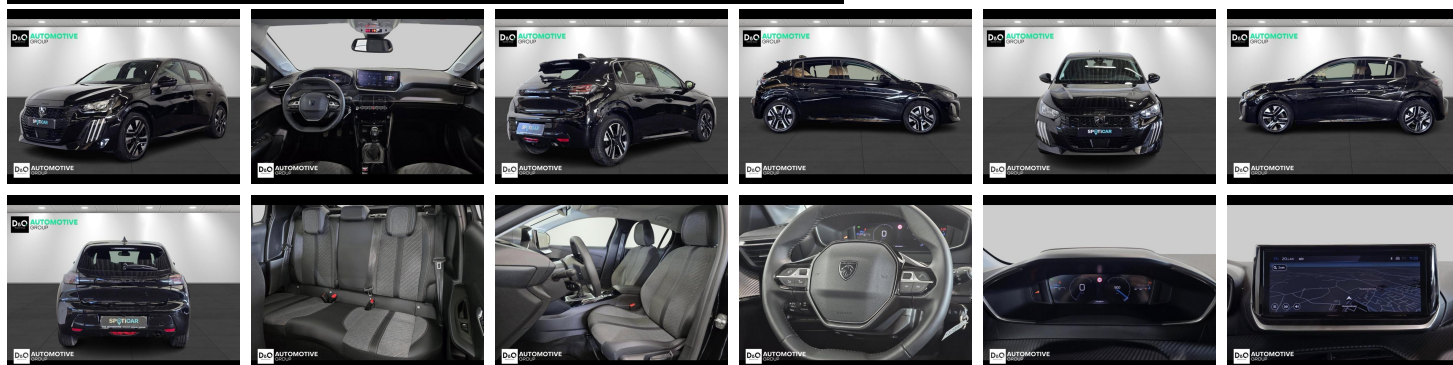

Peugeot 208

Allure camera 360° gps

€ 17.290,- 2025 20.771 KM

TEC-IT QRcode.tec-it.com API
Oops! Rate limit reached.
Upgrade to a bulk plan
for continued access.
sales@tec-it.com www.tec-it.com

Kenmerken

Merk	Peugeot	Bouwjaar	-	Tellerstand	20.771 KM
Model	208	Kleur	grijs metallic	Vermogen	101 PK
Type	Allure camera 360° gps	Brandstof	Benzine	Cilinderinhoud	1199 CC
Prijs	€ 17.290,-	Transmissie	Handgeschakeld	Gewicht:	-

Foto's voertuig

Overige

Aanraakscherm
Active Safety Brake
Airbag bestuurder
Alu velgen
Apple CarPlay
Automatische klimaatregeling
Automatische koplampontsteking
Automatische snelheidsregelaar
Bandenspanningscontrole
Binnenspiegel automatisch dimmend
Bluetooth
Boordcomputer
Centrale vergrendeling
Dagrijlichten
Digitale radio-ontvangst
Elektrisch inklapbare buitenspiegels
Elektrisch verstelbaar buitenspiegels
Elektronische parkeerrem
Getinte ramen
GPS Business
GPS Professional
GPS Systeem
Halflederen bekleding
Keyless Entry
Klimaatregeling
LED dagrijverlichting
Lederen stuurwiel
LED verlichting
Lendensteun
Multifunctioneel stuur
Multimediasysteem
Noodoproepsysteem
Parkeersensoren achteraan
Parkeersensoren vooraan
Snelheidsregelaar
USB
velgen 17"

Welkom bij D/O Automotive Group - al vele jaren uw toegewijde Citroën en Peugeotdealer in Roeselare en Waregem!

Als een echt familiebedrijf hechten we enorm veel waarde aan twee essentiële pijlers: professionaliteit en een hartelijke, klantgerichte benadering. Deze principes vormen de kern van alles wat we doen.

Bij D/O Automotive Group vindt u het volledige gamma van Peugeot / Citroën, waaronder personenwagens, bedrijfsvoertuigen en elektrische of hybride modellen. Ontdek onze ruime selectie van meer dan 100 nieuwe en gebruikte voertuigen. Met onze eigen werkplaatsen in Roeselare en Waregem staan we altijd paraat voor onderhoud, reparaties en carrosseriewerkzaamheden.