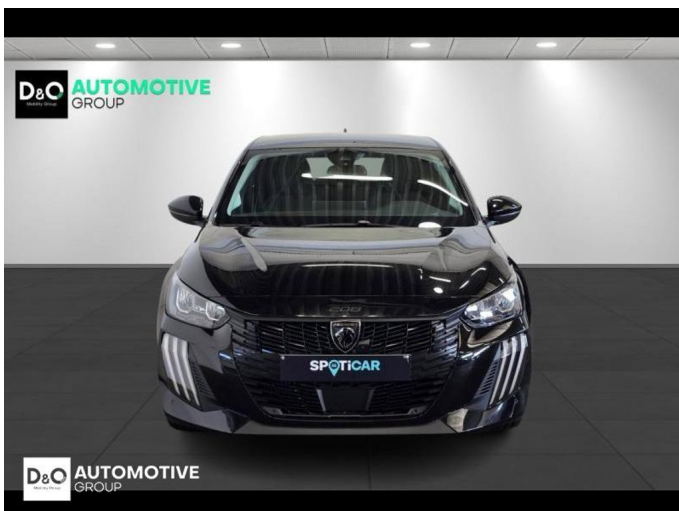

Peugeot 208

Allure camera 360° gps

€ 17.290,- 2025 20.771 KM

TEC-IT QRcode.tec-it.com API
Oops! Rate limit reached.
Upgrade to a bulk plan
for continued access.
sales@tec-it.com www.tec-it.com

Kenmerken

Merk	Peugeot	Bouwjaar	-	Tellerstand	20.771 KM
Model	208	Kleur	grijs metallic	Vermogen	101 PK
Type	Allure camera 360° gps	Brandstof	Benzine	Cilinderinhoud	1199 CC
Prijs	€ 17.290,-	Transmissie	Handgeschakeld	Gewicht:	-

Foto's voertuig

Overige

Aanraakscherm
Active Safety Brake
Airbag bestuurder
Alu velgen
Apple CarPlay
Automatische klimaatregeling
Automatische koplampontsteking
Automatische snelheidsregelaar
Bandenspanningscontrole
Binnenspiegel automatisch dimmend
Bluetooth
Boordcomputer
Centrale vergrendeling
Dagrijlichten
Digitale radio-ontvangst
Elektrisch inklapbare buitenspiegels
Elektrisch verstelbaar buitenspiegels
Elektronische parkeerrem
Getinte ramen
GPS Business
GPS Professional
GPS Systeem
Halflederen bekleding
Keyless Entry
Klimaatregeling
LED dagrijverlichting
Lederen stuurwiel
LED verlichting
Lendensteun
Multifunctioneel stuur
Multimediasysteem
Noodoproepsysteem
Parkeersensoren achteraan
Parkeersensoren vooraan
Snelheidsregelaar
USB
velgen 17"