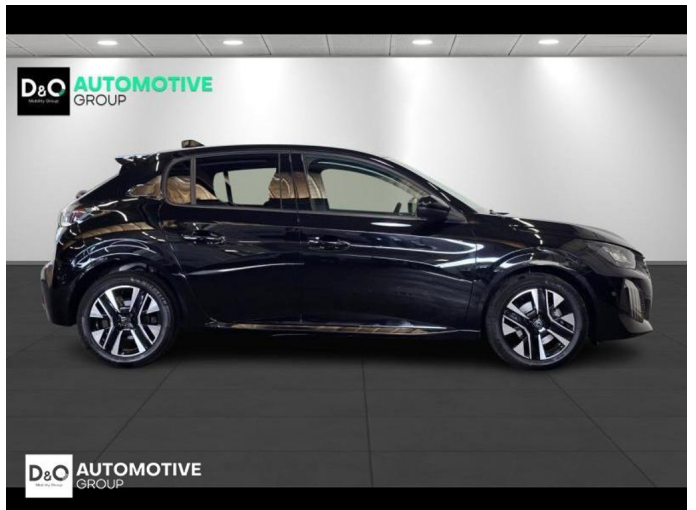

Peugeot 208

Allure camera 360° gps

€ 17.290,- 2025 20.771 KM

TEC-IT QRcode.tec-it.com API
Oops! Rate limit reached.
Upgrade to a bulk plan
for continued access.
sales@tec-it.com www.tec-it.com

Kenmerken

Merk	Peugeot	Bouwjaar	-	Tellerstand	20.771 KM
Model	208	Kleur	grijs metallic	Vermogen	101 PK
Type	Allure camera 360° gps	Brandstof	Benzine	Cilinderinhoud	1199 CC
Prijs	€ 17.290,-	Transmissie	Handgeschakeld	Gewicht:	-

Foto's voertuig

Overige

Aanraakscherm
Active Safety Brake
Airbag bestuurder
Alu velgen
Apple CarPlay
Automatische klimaatregeling
Automatische koplampontsteking
Automatische snelheidsregelaar
Bandenspanningscontrole
Binnenspiegel automatisch dimmend
Bluetooth
Boordcomputer
Centrale vergrendeling
Dagrijlichten
Digitale radio-ontvangst
Elektrisch inklapbare buitenspiegels
Elektrisch verstelbaar buitenspiegels
Elektronische parkeerrem
Getinte ramen
GPS Business
GPS Professional
GPS Systeem
Halflederen bekleding
Keyless Entry
Klimaatregeling
LED dagrijverlichting
Lederen stuurwiel
LED verlichting
Lendensteun
Multifunctioneel stuur
Multimediasysteem
Noodoproepsysteem
Parkeersensoren achteraan
Parkeersensoren vooraan
Snelheidsregelaar
USB
velgen 17"