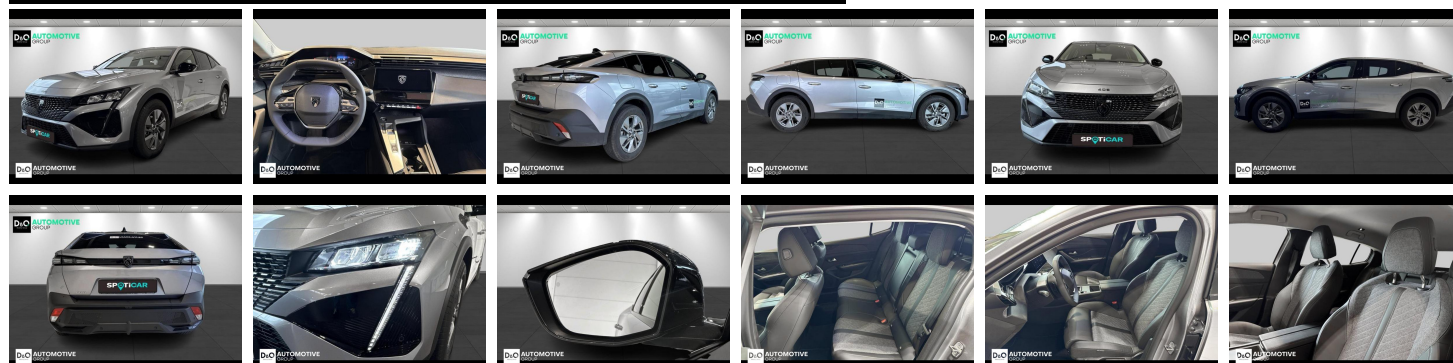

Peugeot 408 ALLURE

€ 29.690,- 2025 4.001 KM

Kenmerken

Merk	Peugeot	Bouwjaar	-	Tellerstand	4.001 KM
Model	408	Kleur	grijs metallic	Vermogen	131 PK
Type	ALLURE	Brandstof	Benzine	Cilinderinhoud	1200 CC
Prijs	€ 29.690,-	Transmissie	Automaat	Gewicht:	-

Foto's voertuig

Overige

Aanraakscherm
Achteruitrijcamera
Airbag bestuurder
Alu velgen
Apple CarPlay
Automatische klimaatregeling, 2 zones
Automatische koplampontsteking
Automatische parkeerrem
Bandenspanningscontrole
Binnenspiegel automatisch dimmend
Bluetooth
Boordcomputer
Centrale vergrendeling
Dagrijlichten
Digitale radio-ontvangst
Elektrisch inklapbare buitenspiegels
Elektrisch verstelbaar buitenspiegels
Elektronische parkeerrem
ESP
GPS Systeem
Halflederen bekleding
Isofix
Lederen stuurwiel
Noodoproepsysteem
Parkeersensoren achteraan
Parkeersensoren vooraan
Snelheidsregelaar
Stuurwielverwarming
Verwarmde voorzetels

Automotive Group is reeds vele jaren uw officiële Peugeot en Citroën verdeler.

Wij zijn nog een écht familiebedrijf met twee kernwaarden: professionalisme en een warme, klantgerichte service. Deze waarden dragen we altijd met ons mee.

Automotive Group biedt u het volledige Peugeot / Citroën-gammapersoonenwagens, bedrijfsvoertuigen en elektrische of hybride auto's. Inclusief meer dan 100 nieuwe stockwagens en occasies.

Wij beschikken over eigen werkplaatsen in Waregem en Roeselare voor zowel onderhoud, herstellingen als carrosserie.