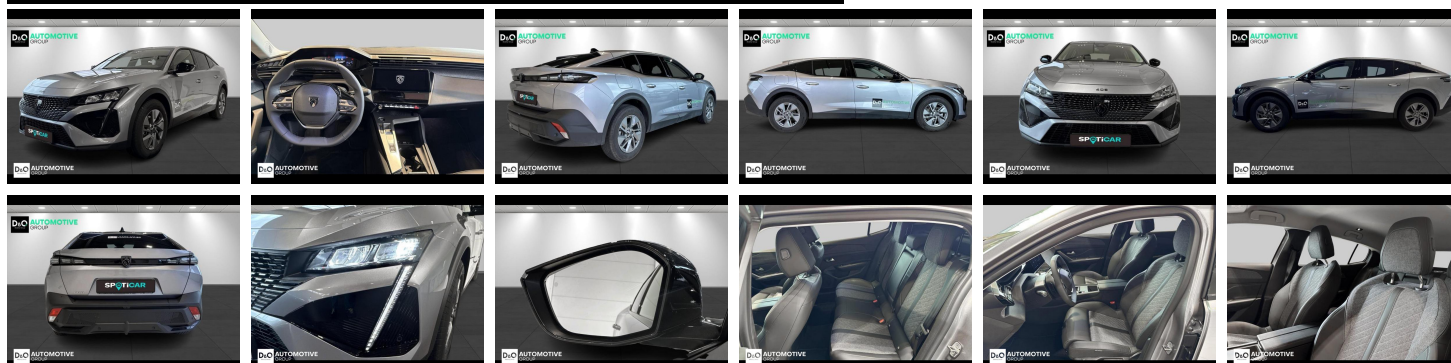

Kenmerken

Merk	Peugeot	Bouwjaar	-	Tellerstand	4.001 KM
Model	408	Kleur	grijs metallic	Vermogen	131 PK
Type	ALLURE	Brandstof	Benzine	Cilinderinhoud	1200 CC
Prijs	€ 30.690,-	Transmissie	Automaat	Gewicht:	-

Foto's voertuig

Overige

Aanraakscherm
Achteruitrijcamera
Airbag bestuurder
Alu velgen
Automatische klimaatregeling, 2 zones
Automatische koplampontsteking
Automatische parkeerrem
Bandenspanningscontrole
Binnenspiegel automatisch dimmend
Bluetooth
Boordcomputer
Centrale vergrendeling
Dagrijlichten
Digitale radio-ontvangst
Elektrisch inklapbare buitenspiegels
Elektrisch verstelbaar buitenspiegels
Elektronische parkeerrem
GPS Systeem
Halflederen bekleding
Lederen stuurwiel
Noodoproepsysteem
Parkeersensoren achteraan
Parkeersensoren vooraan
Snelheidsregelaar
Stuurwielverwarming
Verwarmde voorzetels

Automotive Group is reeds vele jaren uw officiële Peugeot en Citroën verdeler.

Wij zijn nog een écht familiebedrijf met twee kernwaarden: professionalisme en een warme, klantgerichte service. Deze waarden dragen we altijd met ons mee.

Automotive Group biedt u het volledige Peugeot / Citroën-gammapersoonenwagens, bedrijfsvoertuigen en elektrische of hybride auto's. Inclusief meer dan 100 nieuwe stockwagens en occasies.

Wij beschikken over eigen werkplaatsen in Waregem en Roeselare voor zowel onderhoud, herstellingen als carrosserie.