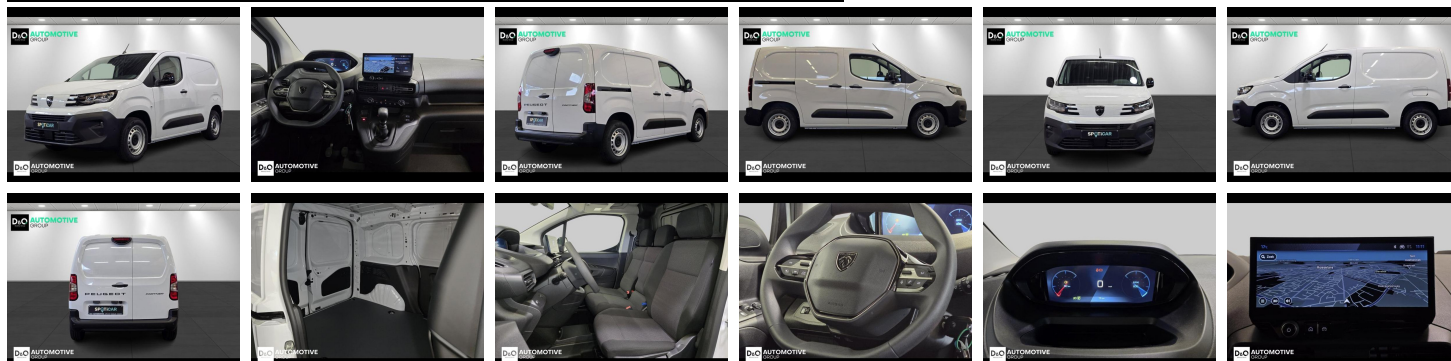

Peugeot Partner

camera gps 3-zit 8 jaar waarborg!

€ 23.850,-

2026

5 KM

Kenmerken

Merk	Peugeot	Bouwjaar	-	Tellerstand	5 KM
Model	Partner	Kleur	wit mat	Vermogen	101 PK
Type	camera gps 3-zit 8 jaar waarborg!	Brandstof	Diesel	Cilinderinhoud	1499 CC
Prijs	€ 23.850,-	Transmissie	Handgeschakeld	Gewicht:	-

Foto's voertuig

Overige

Aanraakscherm
Achteruitrijcamera
Airbag bestuurder
Apple CarPlay
Bandenspanningscontrole
Bluetooth
Boordcomputer
Centrale vergrendeling
Digitale radio-ontvangst
Elektrisch inklapbare buitenspiegels
Elektrisch verstelbaar buitenspiegels
ESP
GPS Business
GPS Professional
GPS Systeem
Klimaatregeling
Mistlampen
Multifunctioneel stuur
Multimediasysteem
Noodoproepsysteem
Parkeersensoren achteraan
Parkeersensoren vooraan
Snelheidsregelaar

Welkom bij D/O Automotive Group - al vele jaren uw toegewijde Citroën en Peugeot dealer in Roeselare en Waregem!

Als een echt familiebedrijf hechten we enorm veel waarde aan twee essentiële pijlers: professionaliteit en een hartelijke, klantgerichte benadering. Deze principes vormen de kern van alles wat we doen.

Bij D/O Automotive Group vindt u het volledige gamma van Peugeot / Citroën, waaronder personenwagens, bedrijfsvoertuigen en elektrische of hybride modellen. Ontdek onze ruime selectie van meer dan 100 nieuwe en gebruikte voertuigen.