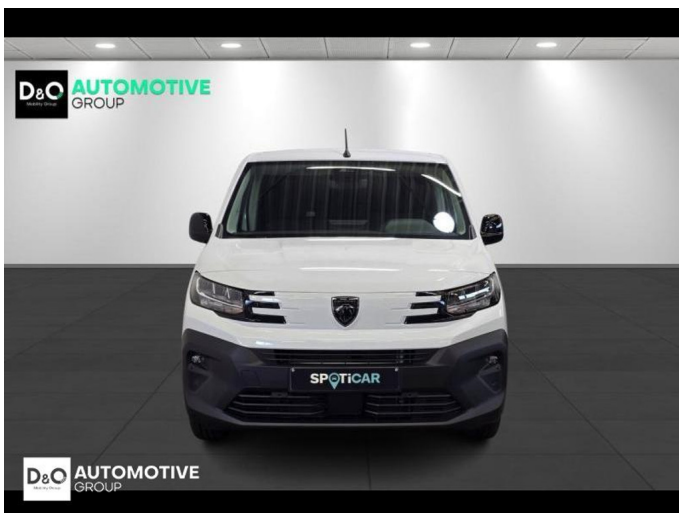

Foto's voertuig