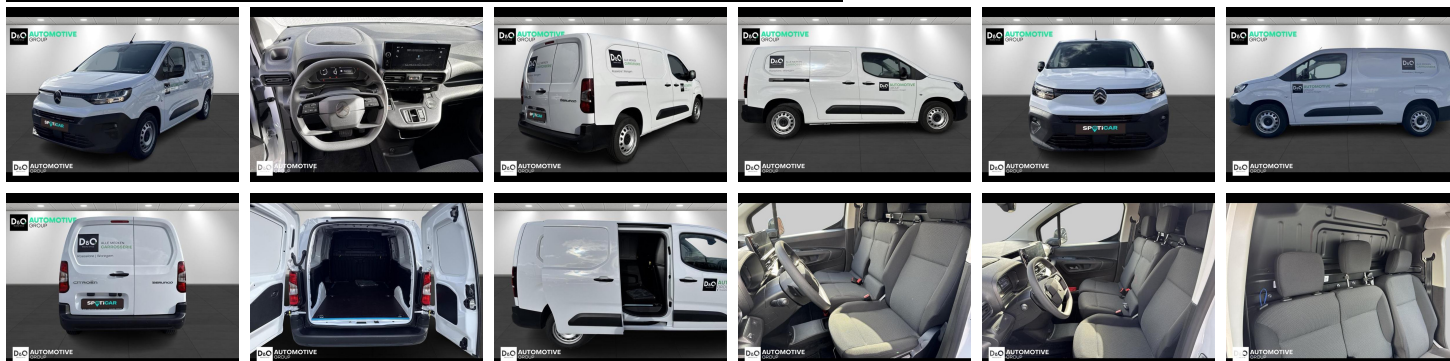

Citroën Berlingo LONG | AUTOMAAT | CAMERA

€ 25.990,- 2025 3.001 KM

Kenmerken

Merk	Citroën	Bouwjaar	-	Tellerstand	3.001 KM
Model	Berlingo	Kleur	wit mat	Vermogen	131 PK
Type	LONG AUTOMAAT CAMERA	Brandstof	Diesel	Cilinderinhoud	1500 CC
Prijs	€ 25.990,-	Transmissie	Automaat	Gewicht:	-

Foto's voertuig

Overige

Aanraakscherm
Achteruitrijcamera
Airbag bestuurder
Apple CarPlay
Automatische klimaatregeling
Automatische koplampontsteking
Automatische parkeerrem
Bandenspanningscontrole
Bluetooth
Centrale vergrendeling
Elektrisch inklapbare buitenspiegels
Elektrisch verstelbaar buitenspiegels
Elektronische parkeerrem
ESP
Keyless Entry
Noodoproepsysteem
Parkeersensoren achteraan
Snelheidsregelaar

Automotive Group is reeds vele jaren uw officiële Peugeot en Citroën verdeler.

Wij zijn nog een écht familiebedrijf met twee kernwaarden: professionalisme en een warme, klantgerichte service. Deze waarden dragen we altijd met ons mee.

Automotive Group biedt u het volledige Peugeot / Citroën-gammapersoonenwagens, bedrijfsvoertuigen en elektrische of hybride auto's. Inclusief meer dan 100 nieuwe stockwagens en occasies.

Wij beschikken over eigen werkplaatsen in Waregem en Roeselare voor zowel onderhoud, herstellingen als carrosserie.