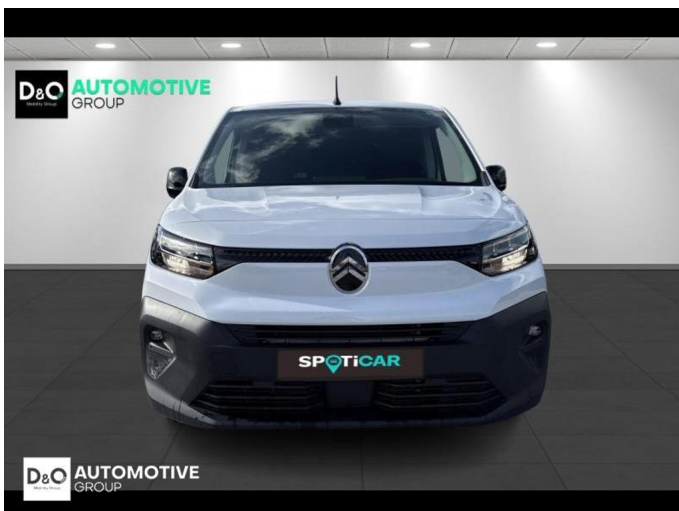

Citroën Berlingo LONG | AUTOMAAT | CAMERA

€ 25.990,- 2025 3.001 KM

Kenmerken

Merk	Citroën	Bouwjaar	-	Tellerstand	3.001 KM
Model	Berlingo	Kleur	wit mat	Vermogen	131 PK
Type	LONG AUTOMAAT CAMERA	Brandstof	Diesel	Cilinderinhoud	1500 CC
Prijs	€ 25.990,-	Transmissie	Automaat	Gewicht:	-

Foto's voertuig

Overige

Aanraakscherm
Achteruitrijcamera
Airbag bestuurder
Apple CarPlay
Automatische klimaatregeling
Automatische koplampontsteking
Automatische parkeerrem
Bandenspanningscontrole
Bluetooth
Centrale vergrendeling
Elektrisch inklapbare buitenspiegels
Elektrisch verstelbaar buitenspiegels
Elektronische parkeerrem
ESP
Keyless Entry
Noodoproepsysteem
Parkeersensoren achteraan
Snelheidsregelaar