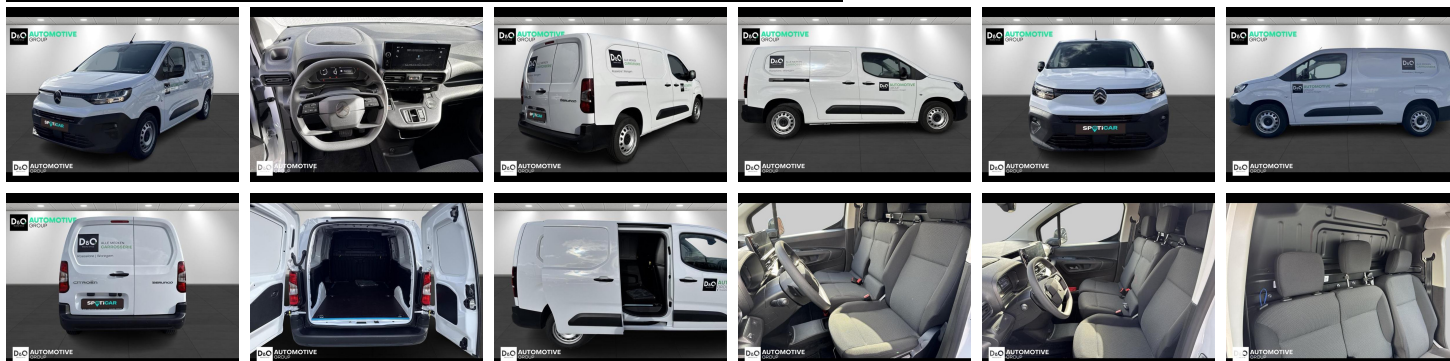

Citroën Berlingo

LONG | AUTOMAAT | CAMERA

€ 24.990,- 2025 3.001 KM

Kenmerken

Merk	Citroën	Bouwjaar	-	Tellerstand	3.001 KM
Model	Berlingo	Kleur	wit mat	Vermogen	131 PK
Type	LONG AUTOMAAT CAMERA	Brandstof	Diesel	Cilinderinhoud	1500 CC
Prijs	€ 24.990,-	Transmissie	Automaat	Gewicht:	-

Foto's voertuig

Overige

Aanraakscherm
Achteruitrijcamera
Airbag bestuurder
Apple CarPlay
Automatische klimaatregeling
Automatische koplampontsteking
Automatische parkeerrem
Bandenspanningscontrole
Bluetooth
Centrale vergrendeling
Elektrisch inklapbare buitenspiegels
Elektrisch verstelbaar buitenspiegels
Elektronische parkeerrem
Keyless Entry
Noodoproepsysteem
Parkeersensoren achteraan
Snelheidsregelaar

Automotive Group is reeds vele jaren uw officiële Peugeot en Citroën verdeler.

Wij zijn nog een écht familiebedrijf met twee kernwaarden: professionalisme en een warme, klantgerichte service. Deze waarden dragen we altijd met ons mee.

Automotive Group biedt u het volledige Peugeot / Citroën-gammapersoonenwagens, bedrijfsvoertuigen en elektrische of hybride auto's. Inclusief meer dan 100 nieuwe stockwagens en occasies.

Wij beschikken over eigen werkplaatsen in Waregem en Roeselare voor zowel onderhoud, herstellingen als carrosserie.