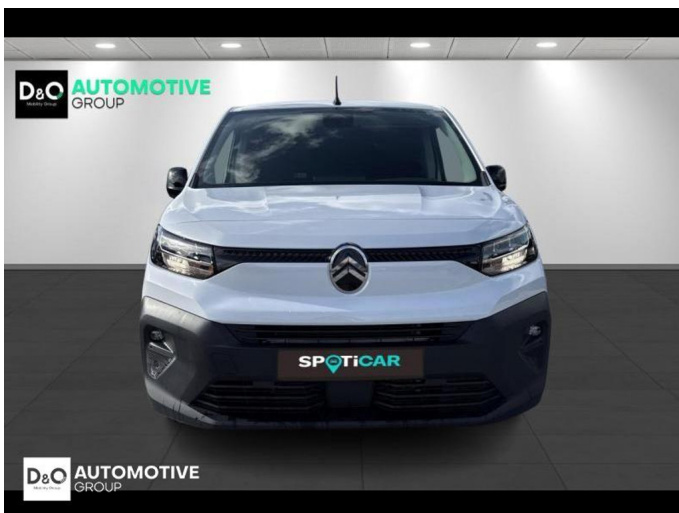

Citroën Berlingo

LONG | AUTOMAAT | CAMERA

€ 24.990,- 2025 3.001 KM

Kenmerken

Merk	Citroën	Bouwjaar	-	Tellerstand	3.001 KM
Model	Berlingo	Kleur	wit mat	Vermogen	131 PK
Type	LONG AUTOMAAT CAMERA	Brandstof	Diesel	Cilinderinhoud	1500 CC
Prijs	€ 24.990,-	Transmissie	Automaat	Gewicht:	-

Foto's voertuig

Overige

Aanraakscherm
Achteruitrijcamera
Airbag bestuurder
Apple CarPlay
Automatische klimaatregeling
Automatische koplampontsteking
Automatische parkeerrem
Bandenspanningscontrole
Bluetooth
Centrale vergrendeling
Elektrisch inklapbare buitenspiegels
Elektrisch verstelbaar buitenspiegels
Elektronische parkeerrem
Keyless Entry
Noodoproepsysteem
Parkeersensoren achteraan
Snelheidsregelaar