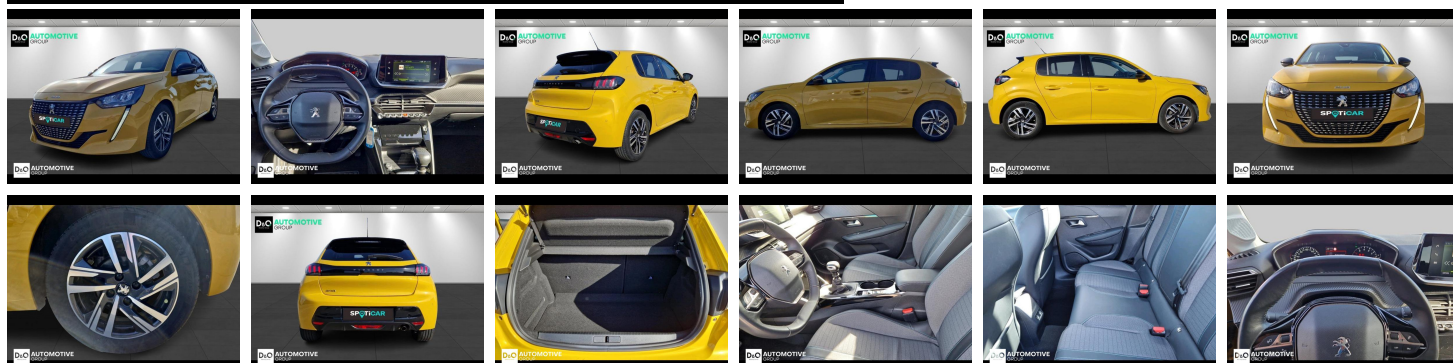

Peugeot 208

Allure | auto airco | GPS | camera |

€ 12.990,- 2022 50.772 KM

Kenmerken

Merk	Peugeot	Bouwjaar	-	Tellerstand	50.772 KM
Model	208	Kleur	geel metallic	Vermogen	101 PK
Type	Allure auto airco GPS camera	Brandstof	Benzine	Cilinderinhoud	1199 CC
Prijs	€ 12.990,-	Transmissie	Handgeschakeld	Gewicht:	-

Foto's voertuig

Overige

Aanraakscherm
Achteruitrijcamera
Airbag bestuurder
Alarm
Alu velgen
Automatische klimaatregeling
Automatische koplampontsteking
Automatische parkeerrem
Bandenspanningscontrole
Bluetooth
Boordcomputer
Centrale vergrendeling
Dagrijlichten
Digitale radio-ontvangst
Elektrisch inklapbare buitenspiegels
Elektrisch verstelbaar buitenspiegels
Elektronische parkeerrem
ESP
Getinte ramen
GPS Systeem
LED dagrijverlichting
Lederen stuurwiel
Multifunctioneel stuur
Noodoproepsysteem
Parkeersensoren achteraan
Snelheidsregelaar

Welkom bij D/O Automotive Group - al vele jaren uw toegewijde Citroën en Peugeot-dealer in Roeselare en Waregem!

Als een echt familiebedrijf hechten we enorm veel waarde aan twee essentiële pijlers: professionaliteit en een hartelijke, klantgerichte benadering. Deze principes vormen de kern van alles wat we doen.

Bij D/O Automotive Group vindt u het volledige gamma van Peugeot / Citroën, waaronder personenwagens, bedrijfsvoertuigen en elektrische of hybride modellen. Ontdek onze ruime selectie van meer dan 100 nieuwe en gebruikte voertuigen.