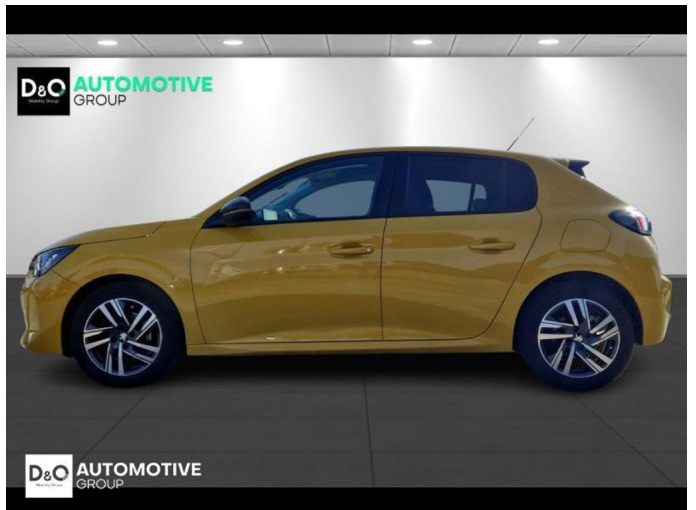

Peugeot 208

Allure | auto airco | GPS | camera |

€ 12.990,- 2022 50.772 KM

Kenmerken

Merk	Peugeot	Bouwjaar	-	Tellerstand	50.772 KM
Model	208	Kleur	geel metallic	Vermogen	101 PK
Type	Allure auto airco GPS camera	Brandstof	Benzine	Cilinderinhoud	1199 CC
Prijs	€ 12.990,-	Transmissie	Handgeschakeld	Gewicht:	-

Foto's voertuig

Overige

Aanraakscherm
Achteruitrijcamera
Airbag bestuurder
Alarm
Alu velgen
Automatische klimaatregeling
Automatische koplampontsteking
Automatische parkeerrem
Bandenspanningscontrole
Bluetooth
Boordcomputer
Centrale vergrendeling
Dagrijlichten
Digitale radio-ontvangst
Elektrisch inklapbare buitenspiegels
Elektrisch verstelbaar buitenspiegels
Elektronische parkeerrem
ESP
Getinte ramen
GPS Systeem
LED dagrijverlichting
Lederen stuurwiel
Multifunctioneel stuur
Noodoproepsysteem
Parkeersensoren achteraan
Snelheidsregelaar