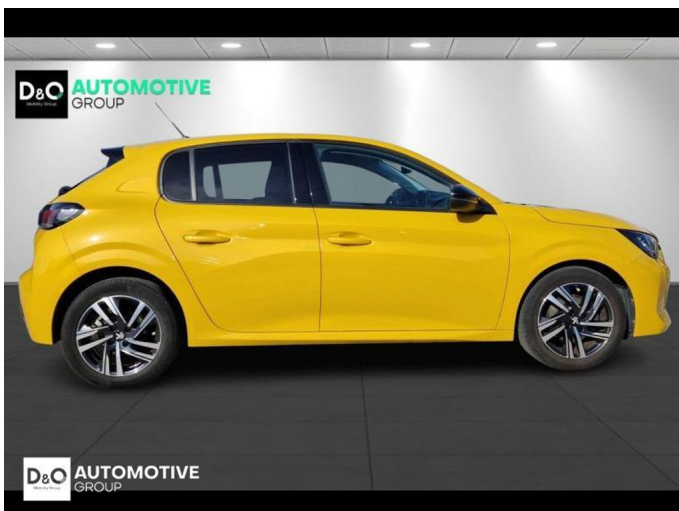

Peugeot 208

Allure | auto airco | GPS | camera |

€ 12.990,- 2022 50.772 KM

Kenmerken

Merk	Peugeot	Bouwjaar	-	Tellerstand	50.772 KM
Model	208	Kleur	geel metallic	Vermogen	101 PK
Type	Allure auto airco GPS camera	Brandstof	Benzine	Cilinderinhoud	1199 CC
Prijs	€ 12.990,-	Transmissie	Handgeschakeld	Gewicht:	-

Foto's voertuig

Overige

Aanraakscherm
Achteruitrijcamera
Airbag bestuurder
Alarm
Alu velgen
Automatische klimaatregeling
Automatische koplampontsteking
Automatische parkeerrem
Bandenspanningscontrole
Bluetooth
Boordcomputer
Centrale vergrendeling
Dagrijlichten
Digitale radio-ontvangst
Elektrisch inklapbare buitenspiegels
Elektrisch verstelbaar buitenspiegels
Elektronische parkeerrem
ESP
Getinte ramen
GPS Systeem
LED dagrijverlichting
Lederen stuurwiel
Multifunctioneel stuur
Noodoproepsysteem
Parkeersensoren achteraan
Snelheidsregelaar