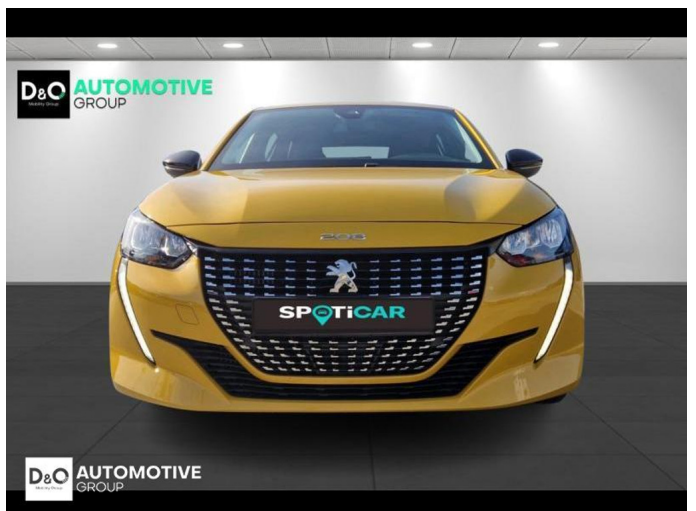

Peugeot 208

Allure | auto airco | GPS | camera |

€ 12.990,- 2022 50.772 KM

Kenmerken

Merk	Peugeot	Bouwjaar	-	Tellerstand	50.772 KM
Model	208	Kleur	geel metallic	Vermogen	101 PK
Type	Allure auto airco GPS camera	Brandstof	Benzine	Cilinderinhoud	1199 CC
Prijs	€ 12.990,-	Transmissie	Handgeschakeld	Gewicht:	-

Foto's voertuig

Overige

Aanraakscherm
Achteruitrijcamera
Airbag bestuurder
Alarm
Alu velgen
Automatische klimaatregeling
Automatische koplampontsteking
Automatische parkeerrem
Bandenspanningscontrole
Bluetooth
Boordcomputer
Centrale vergrendeling
Dagrijlichten
Digitale radio-ontvangst
Elektrisch inklapbare buitenspiegels
Elektrisch verstelbaar buitenspiegels
Elektronische parkeerrem
ESP
Getinte ramen
GPS Systeem
LED dagrijverlichting
Lederen stuurwiel
Multifunctioneel stuur
Noodoproepsysteem
Parkeersensoren achteraan
Snelheidsregelaar

Welkom bij D/O Automotive Group - al vele jaren uw toegewijde Citroën en Peugeot-dealer in Roeselare en Waregem!

Als een echt familiebedrijf hechten we enorm veel waarde aan twee essentiële pijlers: professionaliteit en een hartelijke, klantgerichte benadering. Deze principes vormen de kern van alles wat we doen.

Bij D/O Automotive Group vindt u het volledige gamma van Peugeot / Citroën, waaronder personenwagens, bedrijfsvoertuigen en elektrische of hybride modellen. Ontdek onze ruime selectie van meer dan 100 nieuwe en gebruikte voertuigen.