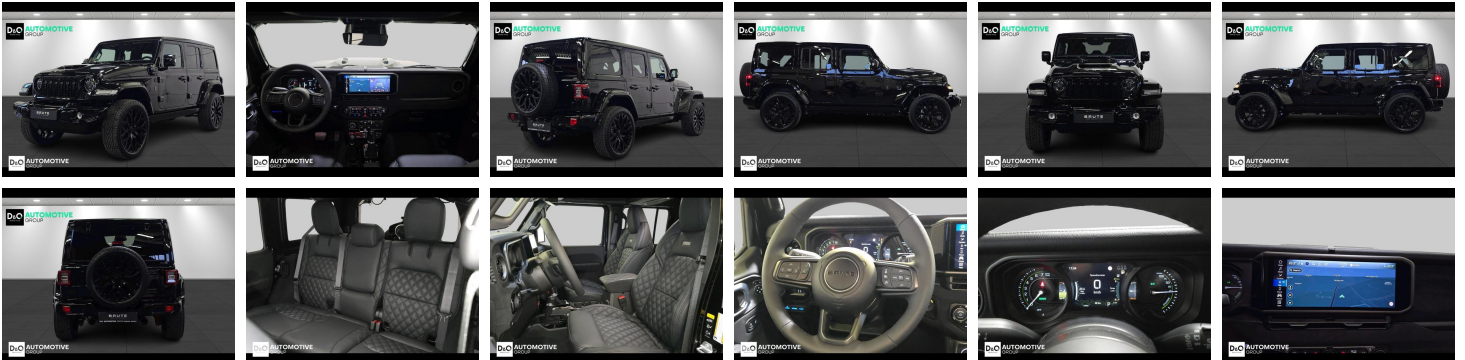

Jeep Wrangler BRUTE Black Series

€ 119.900,-

2026

5 KM

 QRcode.tec-it.com API
Oops! Rate limit reached.
Upgrade to a bulk plan
for continued access.
sales@tec-it.com www.tec-it.com

Kenmerken

Merk	Jeep	Bouwjaar	-	Tellerstand	5 KM
Model	Wrangler	Kleur	zwart metallic	Vermogen	381 PK
Type	BRUTE Black Series	Brandstof	Hybride	Cilinderinhoud	1995 CC
Prijs	€ 119.900,-	Transmissie	Automaat	Gewicht:	-

Opmerkingen

BRUTE is een exclusief automerk dat de iconische Jeep Wrangler transformeert tot een unieke, op maat gemaakte creatie. Met aandacht voor vakmanschap en luxe wordt elke BRUTE met de hand vervaardigd, waarbij een verfijnd ontwerp en afwerking op maat centraal staan.

Deze 'BRUTE Custom 'BLACK EDITION' werd uitgevoerd in het ongeziene BRUTE Black.

Exterior: BRUTE 'Black'

Interior: Premium Black Leather, with Diamond stitching

Wheels: 22 BRUTE Gloss Black wheels, mounted with 285/45R22 BF Goodrich's

Rollbar, high gloss black

...

Kom langs en ontdek waarom de Brute Jeep het ideale voertuig is voor jou, of je nu de bergen bedwingt of door het stadsleven slingert. Bezoek ons en vind de Brute Jeep die jouw rijervaring naar een hoger niveau tilt! Boek nu een afspraak en kom hem ontdekken!