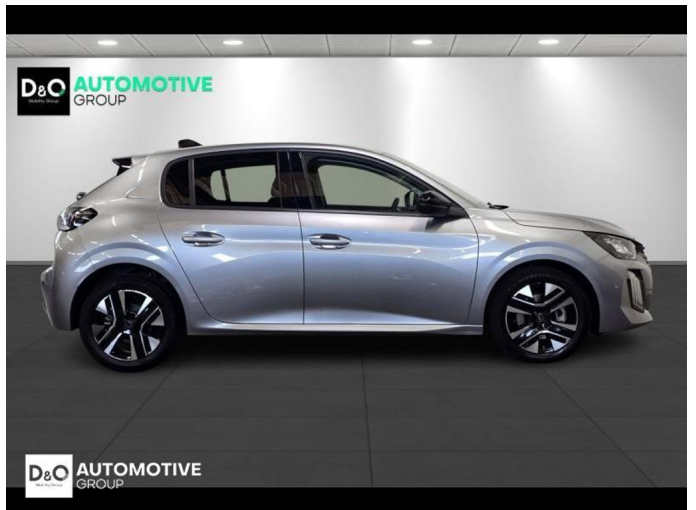

Peugeot 208

Allure 360° camera gps

€ 17.490,-

2025

4.234 KM

Kenmerken

Merk	Peugeot	Bouwjaar	-	Tellerstand	4.234 KM
Model	208	Kleur	grijs metallic	Vermogen	101 PK
Type	Allure 360° camera gps	Brandstof	Benzine	Cilinderinhoud	1199 CC
Prijs	€ 17.490,-	Transmissie	Handgeschakeld	Gewicht:	-

Foto's voertuig

Overige

Aanraakscherm
Active Safety Brake
Airbag bestuurder
Alu velgen
Automatische klimaatregeling
Automatische koplampontsteking
Automatische parkeerrem
Automatische snelheidsregelaar
Bandenspanningscontrole
Binnenspiegel automatisch dimmend
Bluetooth
Boordcomputer
Centrale vergrendeling
Digitale radio-ontvangst
Elektrisch inklapbare buitenspiegels
Elektrisch verstelbaar buitenspiegels
Elektronische parkeerrem
ESP
Getinte ramen
GPS Business
GPS Professional
GPS Systeem
Halflederen bekleding
Keyless Entry
Klimaatregeling
LED dagrijverlichting
Lederen stuurwiel
LED verlichting
Lendensteun
Multifunctioneel stuur
Multimediasysteem
Noodoproepsysteem
Parkeersensoren achteraan
Parkeersensoren vooraan
Snelheidsregelaar
velgen 17"