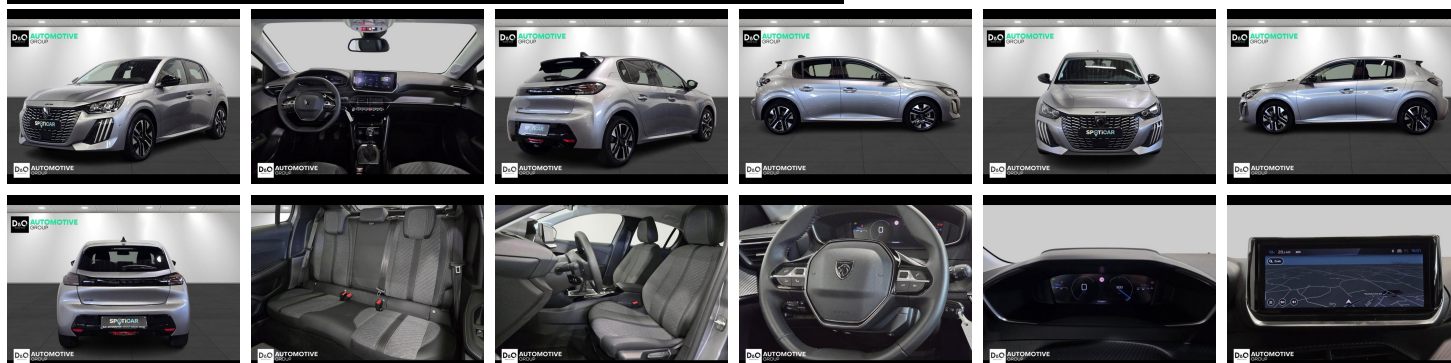

Peugeot 208

Allure 360° camera gps

€ 17.490,-

2025

4.234 KM

Kenmerken

Merk	Peugeot	Bouwjaar	-	Tellerstand	4.234 KM
Model	208	Kleur	grijs metallic	Vermogen	101 PK
Type	Allure 360° camera gps	Brandstof	Benzine	Cilinderinhoud	1199 CC
Prijs	€ 17.490,-	Transmissie	Handgeschakeld	Gewicht:	-

Foto's voertuig

Overige

Aanraakscherm
Active Safety Brake
Airbag bestuurder
Alu velgen
Automatische klimaatregeling
Automatische koplampontsteking
Automatische parkeerrem
Automatische snelheidsregelaar
Bandenspanningscontrole
Binnenspiegel automatisch dimmend
Bluetooth
Boordcomputer
Centrale vergrendeling
Digitale radio-ontvangst
Elektrisch inklapbare buitenspiegels
Elektrisch verstelbaar buitenspiegels
Elektronische parkeerrem
ESP
Getinte ramen
GPS Business
GPS Professional
GPS Systeem
Halflederen bekleding
Keyless Entry
Klimaatregeling
LED dagrijverlichting
Lederen stuurwiel
LED verlichting
Lendensteun
Multifunctioneel stuur
Multimediasysteem
Noodoproepsysteem
Parkeersensoren achteraan
Parkeersensoren vooraan
Snelheidsregelaar
velgen 17"

Welkom bij D/O Automotive Group - al vele jaren uw toegewijde Citroën en Peugeotdealer in Roeselare en Waregem!

Als een echt familiebedrijf hechten we enorm veel waarde aan twee essentiële pijlers: professionaliteit en een hartelijke, klantgerichte benadering. Deze principes vormen de kern van alles wat we doen.

Bij D/O Automotive Group vindt u het volledige gamma van Peugeot / Citroën, waaronder personenwagens, bedrijfsvoertuigen en elektrische of hybride modellen. Ontdek onze ruime selectie van meer dan 100 nieuwe en gebruikte voertuigen.