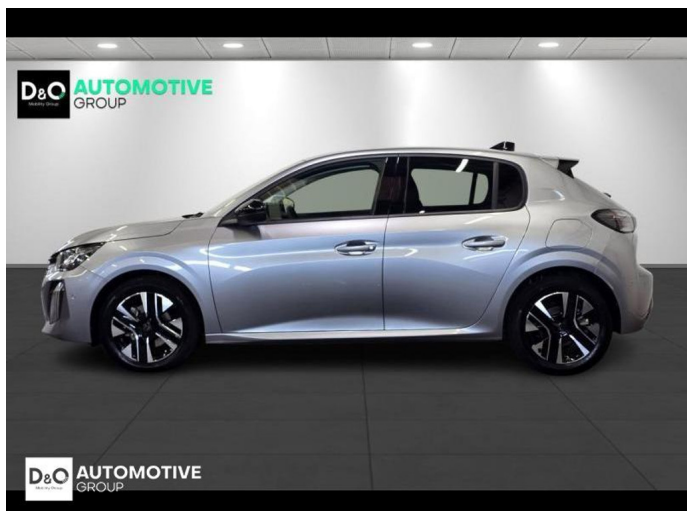

Peugeot 208

Allure 360° camera gps

€ 17.490,-

2025

4.234 KM

Kenmerken

Merk	Peugeot	Bouwjaar	-	Tellerstand	4.234 KM
Model	208	Kleur	grijs metallic	Vermogen	101 PK
Type	Allure 360° camera gps	Brandstof	Benzine	Cilinderinhoud	1199 CC
Prijs	€ 17.490,-	Transmissie	Handgeschakeld	Gewicht:	-

Foto's voertuig

Overige

Aanraakscherm
Active Safety Brake
Airbag bestuurder
Alu velgen
Automatische klimaatregeling
Automatische koplampontsteking
Automatische parkeerrem
Automatische snelheidsregelaar
Bandenspanningscontrole
Binnenspiegel automatisch dimmend
Bluetooth
Boordcomputer
Centrale vergrendeling
Digitale radio-ontvangst
Elektrisch inklapbare buitenspiegels
Elektrisch verstelbaar buitenspiegels
Elektronische parkeerrem
ESP
Getinte ramen
GPS Business
GPS Professional
GPS Systeem
Halflederen bekleding
Keyless Entry
Klimaatregeling
LED dagrijverlichting
Lederen stuurwiel
LED verlichting
Lendensteun
Multifunctioneel stuur
Multimediasysteem
Noodoproepsysteem
Parkeersensoren achteraan
Parkeersensoren vooraan
Snelheidsregelaar
velgen 17"